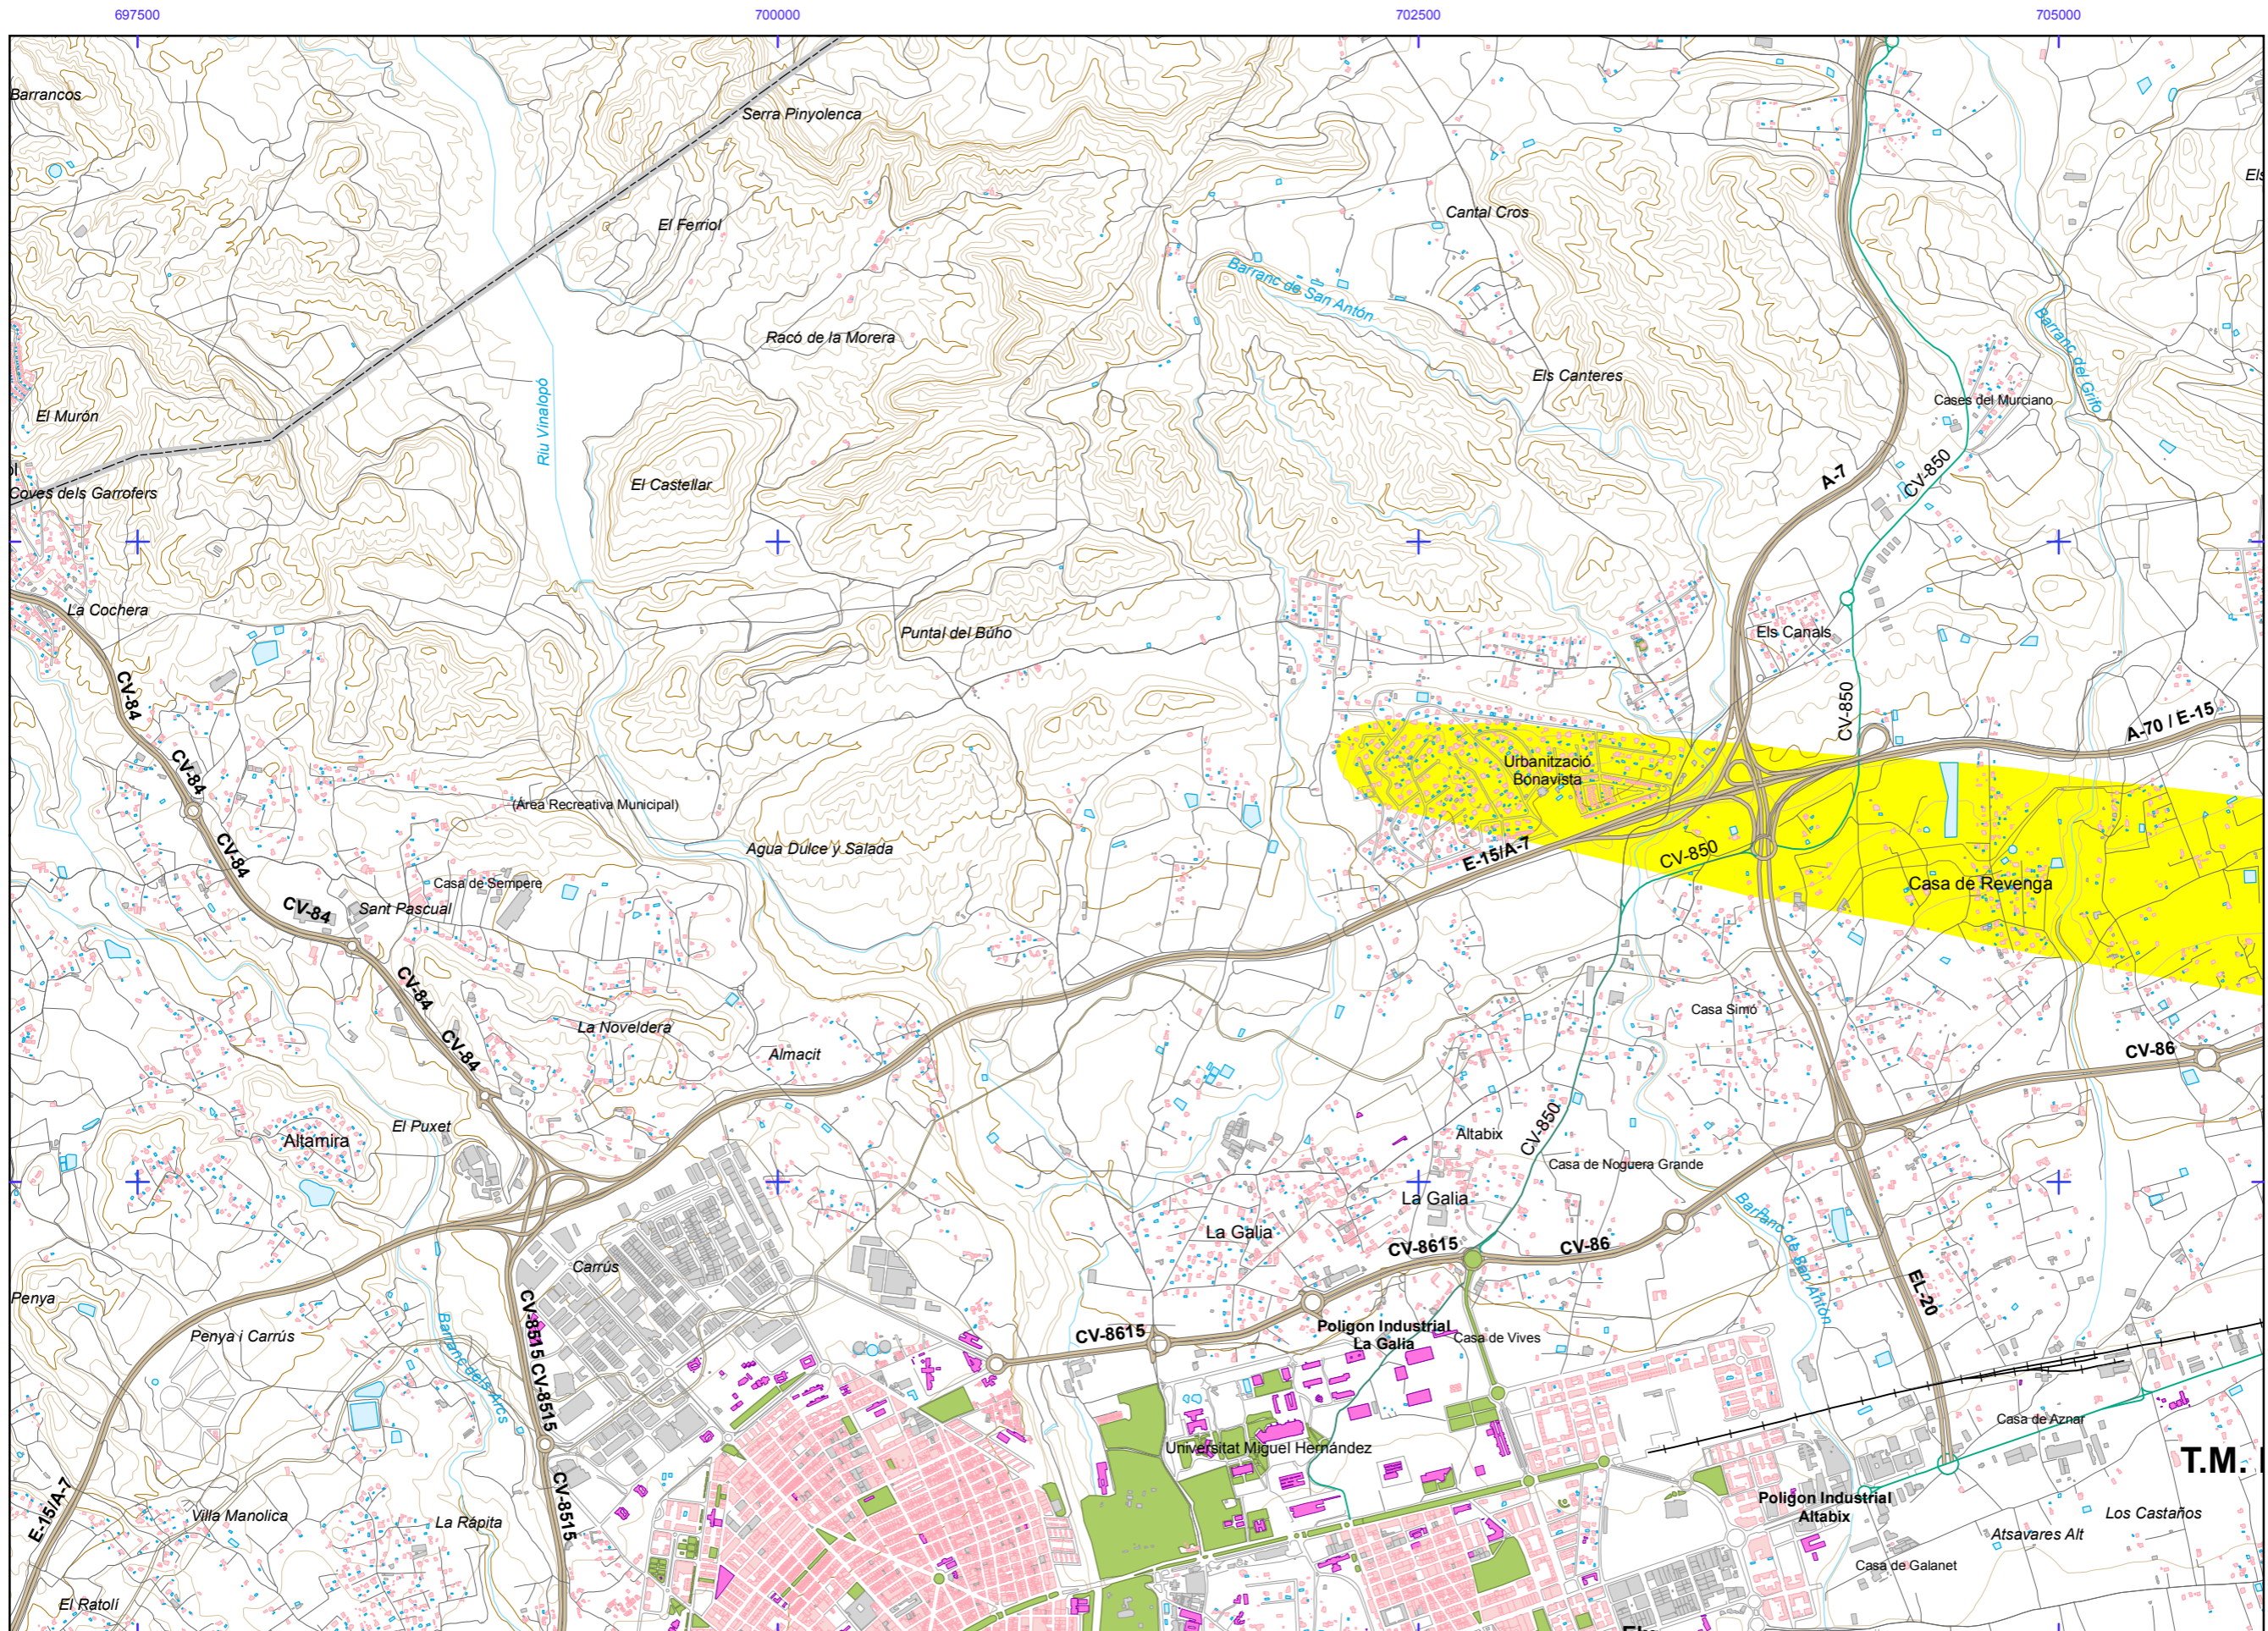

AEROPUERTO DE ALICANTE - ELCHE

Otros elementos

Elementos cartográficos

**AEROPUERTO DE ALICANTE - ELCHE**

**Le**

**Nivel sonoro (dB (A))**

55-60	70-75
60-65	>75
65-70	

**Tipos de edificio**

Usos residencial
Usos sanitario o docente
Usos industrial o comercial

**Otros elementos**

Infraestructura aeroportuaria
Delimitación zona de servicio
Lagunas, lagos, etc
Zonas Verdes
Depósitos
Salinas
Marismas

**Elementos cartográficos**

Limite municipio
Autopistas y autovías
Carreteras nacionales y autonómicas
Carreteras locales y caminos
FFCC
Cursos de agua
Cursos de agua intermitentes
Curva nivel normal
Curva nivel maestra
Tuberías
Otros elementos cartográficos

Infraestructura aeroportuaria
Delimitación zona de servicio
Lagunas, lagos, etc.
Zonas Verdes
Depósitos
Salinas
Marismas

**Elementos cartográficos**

Limite municipio
Autopistas y autovías
Carreteras nacionales y autonómicas
Carreteras locales y caminos
FFCC
Cursos de agua
Cursos de agua intermitentes
Curva nivel normal
Curva nivel maestra
Tuberías
Otros elementos cartográficos