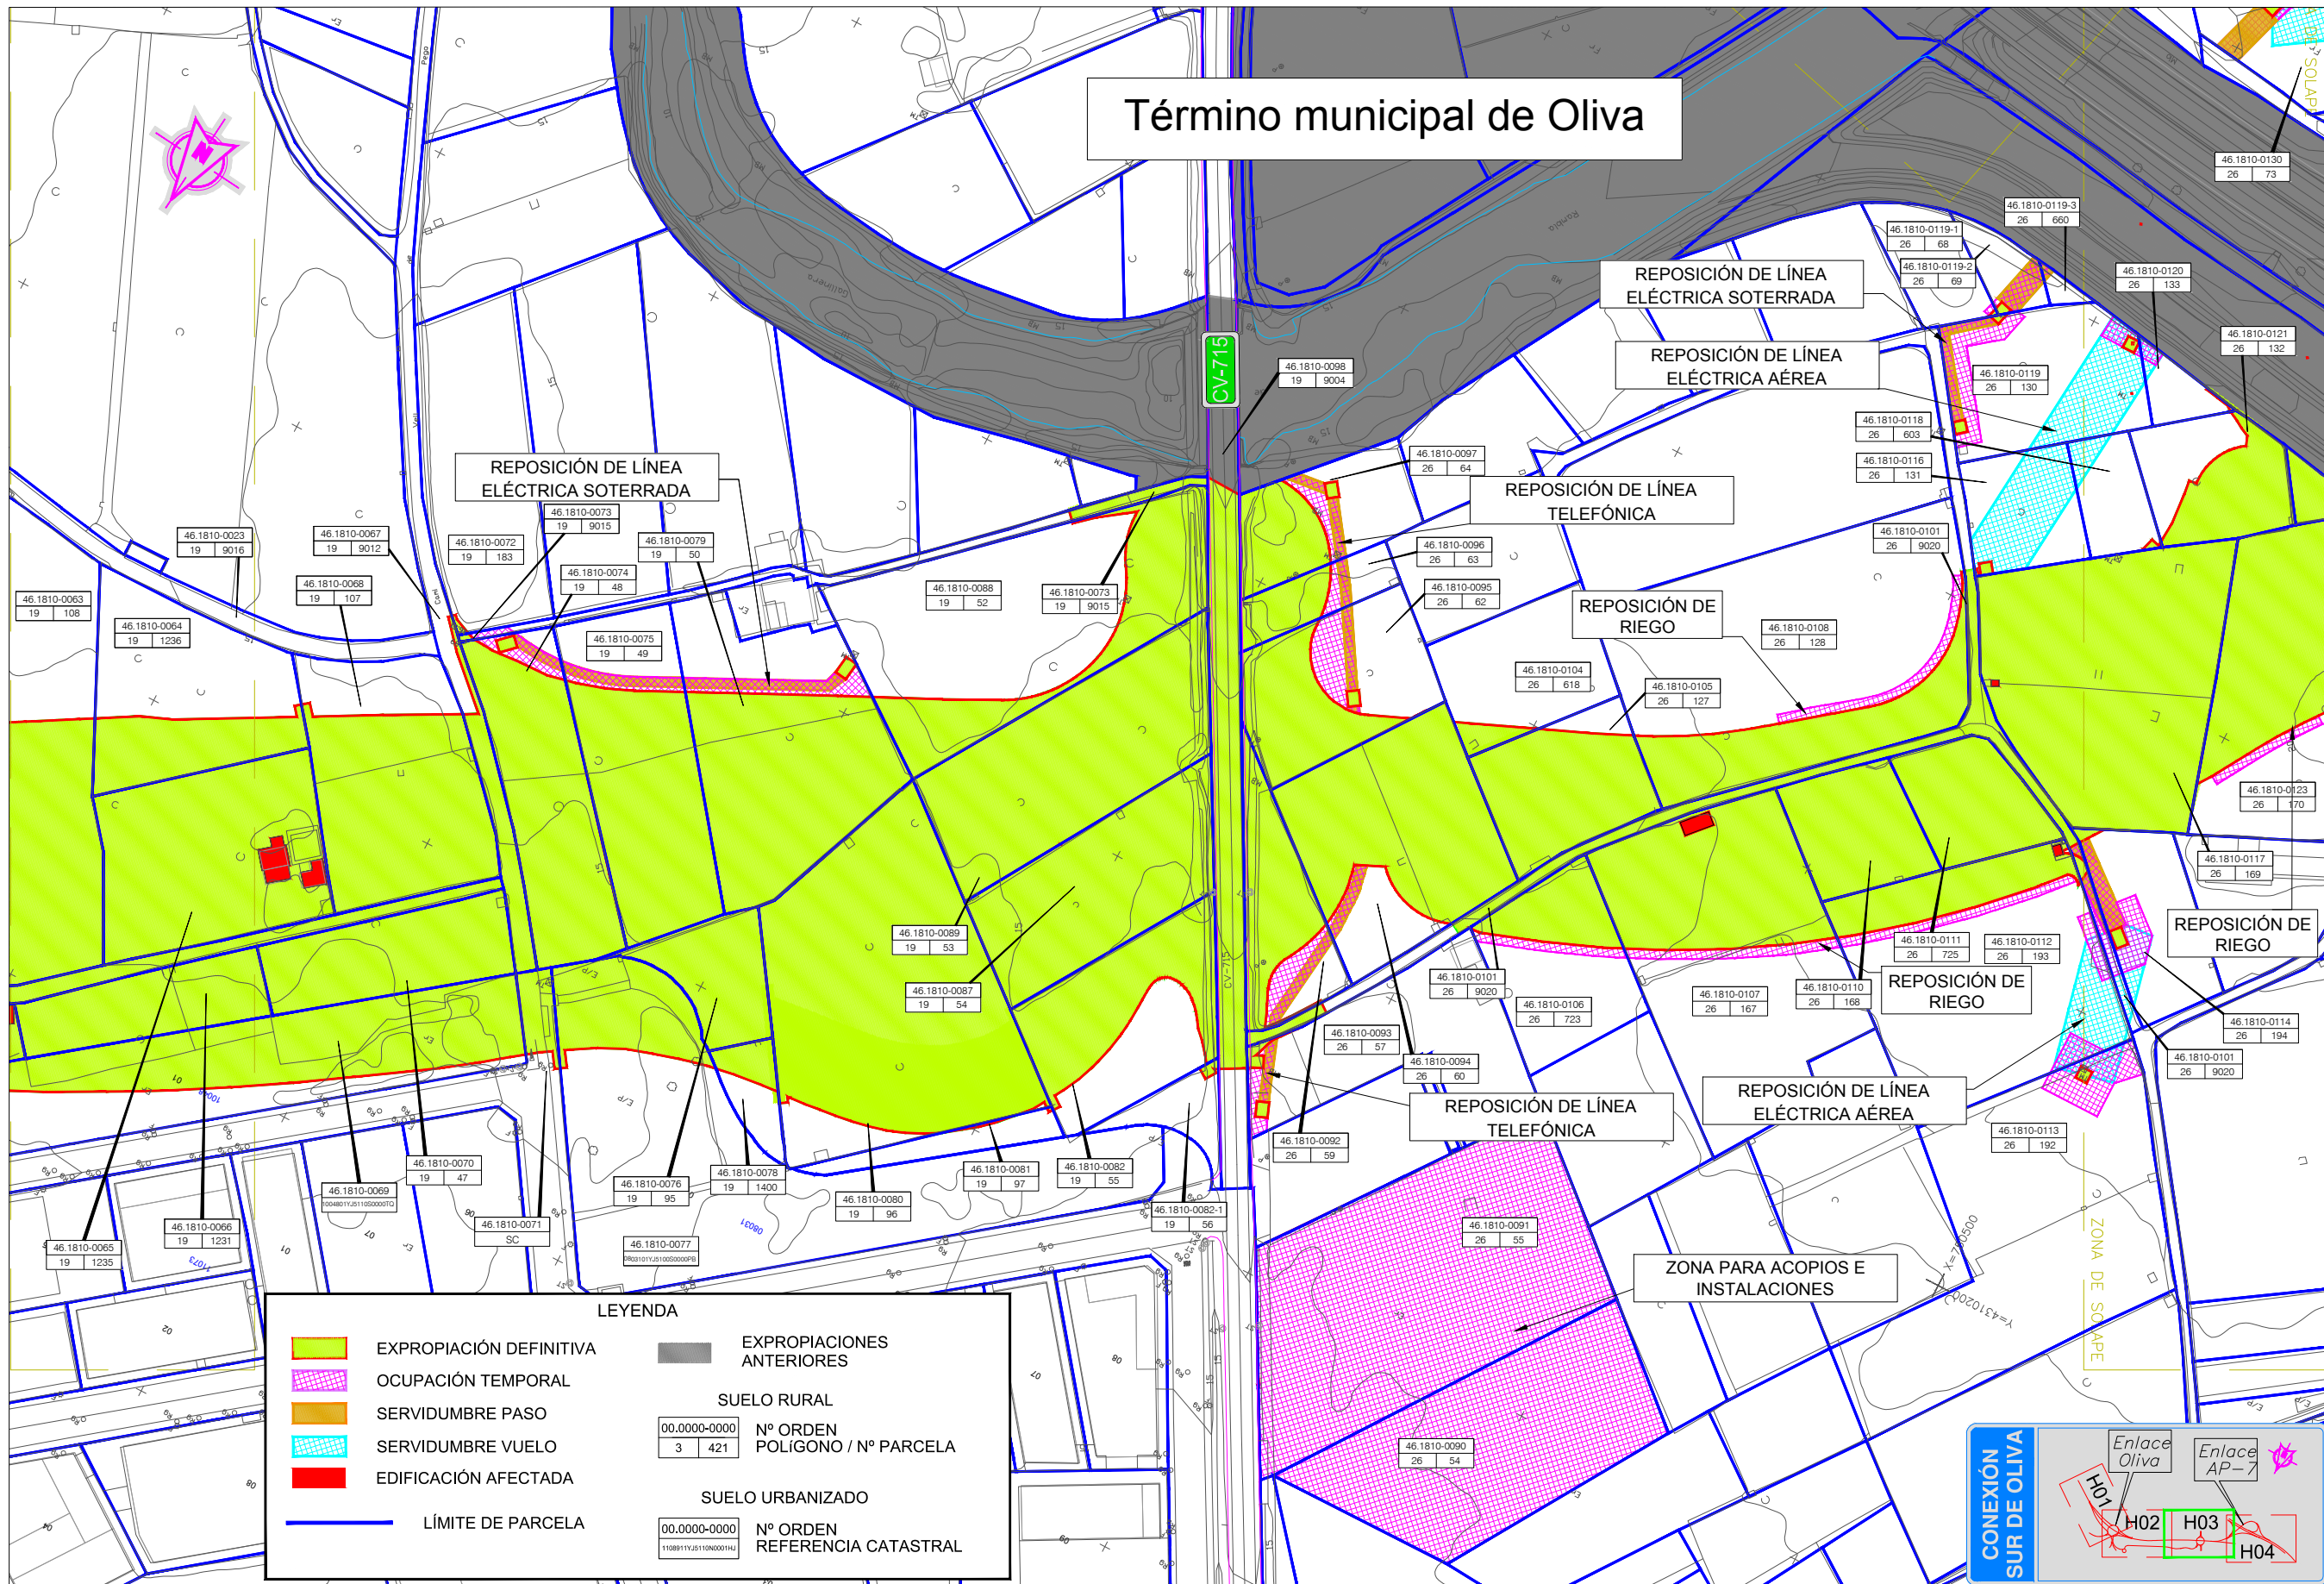

Término municipal de Oliva

LEYENDA

	EXPROPIACIÓN DEFINITIVA		EXPROPIACIONES ANTERIORES
	OCUPACIÓN TEMPORAL		
	SERVIDUMBRE PASO	SUELO RURAL	
	SERVIDUMBRE VUELO	00.0000-0000	Nº ORDEN POLIGONO / Nº PARCELA
	EDIFICACIÓN AFECTADA	3 421	
	LÍMITE DE PARCELA	SUELO URBANIZADO	
		00.0000-0000	Nº ORDEN REFERENCIA CATASTRAL
		1108911Y35110N0001HJ	

LEYENDA

	EXPROPIACIÓN DEFINITIVA		EXPROPIACIONES ANTERIORES
	OCUPACIÓN TEMPORAL	SUELO RURAL	
	SERVIDUMBRE PASO	00.0000-0000	Nº ORDEN POLÍGONO / Nº PARCELA
	SERVIDUMBRE VUELO	3 421	
	EDIFICACIÓN AFECTADA	SUELO URBANIZADO	
	LÍMITE DE PARCELA	00.0000-0000	Nº ORDEN REFERENCIA CATASTRAL
		1108911YJ5119N0001HJ	

CONEXIÓN SUR DE OLIVA

Término municipal de Oliva

Término municipal de Oliva

LEYENDA

	EXPROPIACIÓN DEFINITIVA		EXPROPIACIONES ANTERIORES
	OCUPACIÓN TEMPORAL		
	SERVIDUMBRE PASO	SUELO RURAL	
	SERVIDUMBRE VUELO	00.0000-0000	Nº ORDEN POLÍGONO / Nº PARCELA
	EDIFICACIÓN AFECTADA	3 421	
	LÍMITE DE PARCELA	SUELO URBANIZADO	
		00.0000-0000	Nº ORDEN REFERENCIA CATASTRAL
		1108911VJ5110N0001H4	

CONEXIÓN SUR DE OLIVA