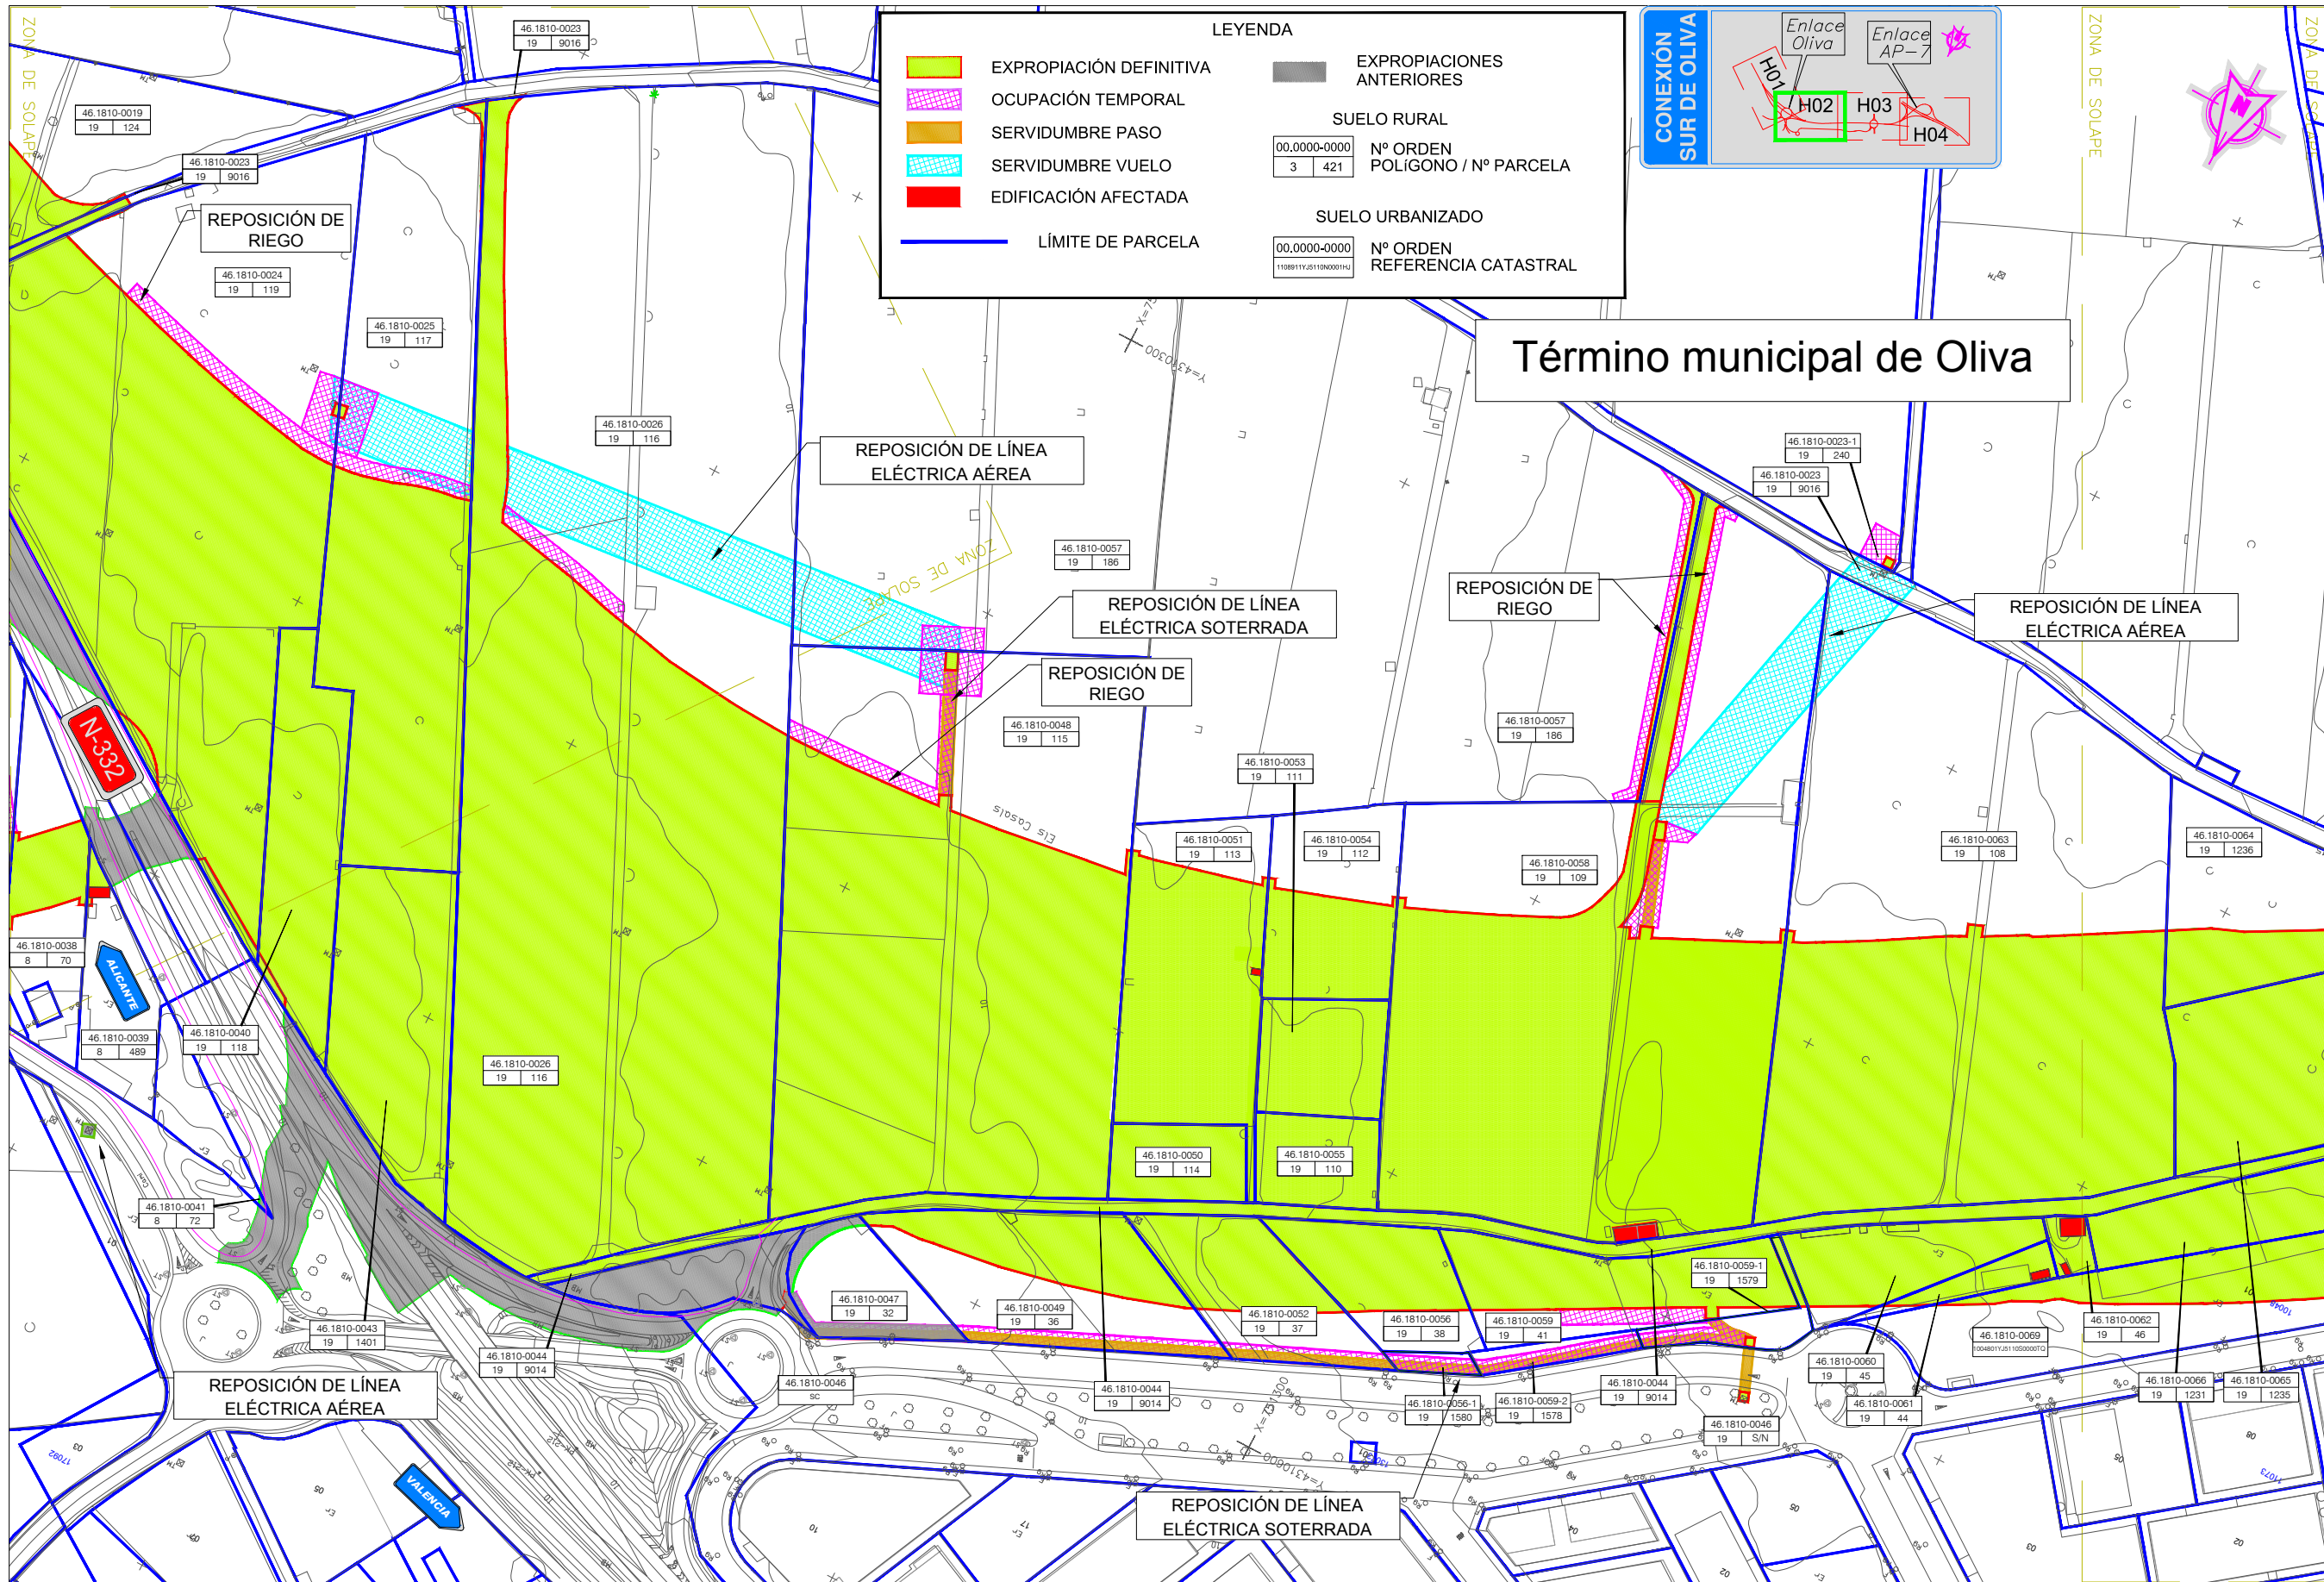

Término municipal de Oliva

LEYENDA

	EXPROPIACIÓN DEFINITIVA		EXPROPIACIONES ANTERIORES
	OCUPACIÓN TEMPORAL		
	SERVIDUMBRE PASO	SUELO RURAL	
	SERVIDUMBRE VUELO	00.0000-0000	Nº ORDEN POLIGONO / Nº PARCELA
	EDIFICACIÓN AFECTADA	3 421	
	LÍMITE DE PARCELA	SUELO URBANIZADO	
		00.0000-0000	Nº ORDEN REFERENCIA CATASTRAL
		1108911Y35110N0001HJ	

LEYENDA

	EXPROPIACIÓN DEFINITIVA		EXPROPIACIONES ANTERIORES
	OCUPACIÓN TEMPORAL	SUELO RURAL	
	SERVIDUMBRE PASO	00.0000-0000	Nº ORDEN POLÍGONO / Nº PARCELA
	SERVIDUMBRE VUELO	3 421	
	EDIFICACIÓN AFECTADA	SUELO URBANIZADO	
	LÍMITE DE PARCELA	00.0000-0000	Nº ORDEN REFERENCIA CATASTRAL
		1108911YJ5119N0001HJ	

CONEXIÓN SUR DE OLIVA

Término municipal de Oliva

Término municipal de Oliva

LEYENDA

	EXPROPIACIÓN DEFINITIVA		EXPROPIACIONES ANTERIORES
	OCUPACIÓN TEMPORAL		
	SERVIDUMBRE PASO	SUELO RURAL	
	SERVIDUMBRE VUELO	00.0000-0000	Nº ORDEN POLÍGONO / Nº PARCELA
	EDIFICACIÓN AFECTADA	3 421	
	LÍMITE DE PARCELA	SUELO URBANIZADO	
		00.0000-0000	Nº ORDEN REFERENCIA CATASTRAL
		1108911VJ5110N0001H4	

CONEXIÓN SUR DE OLIVA