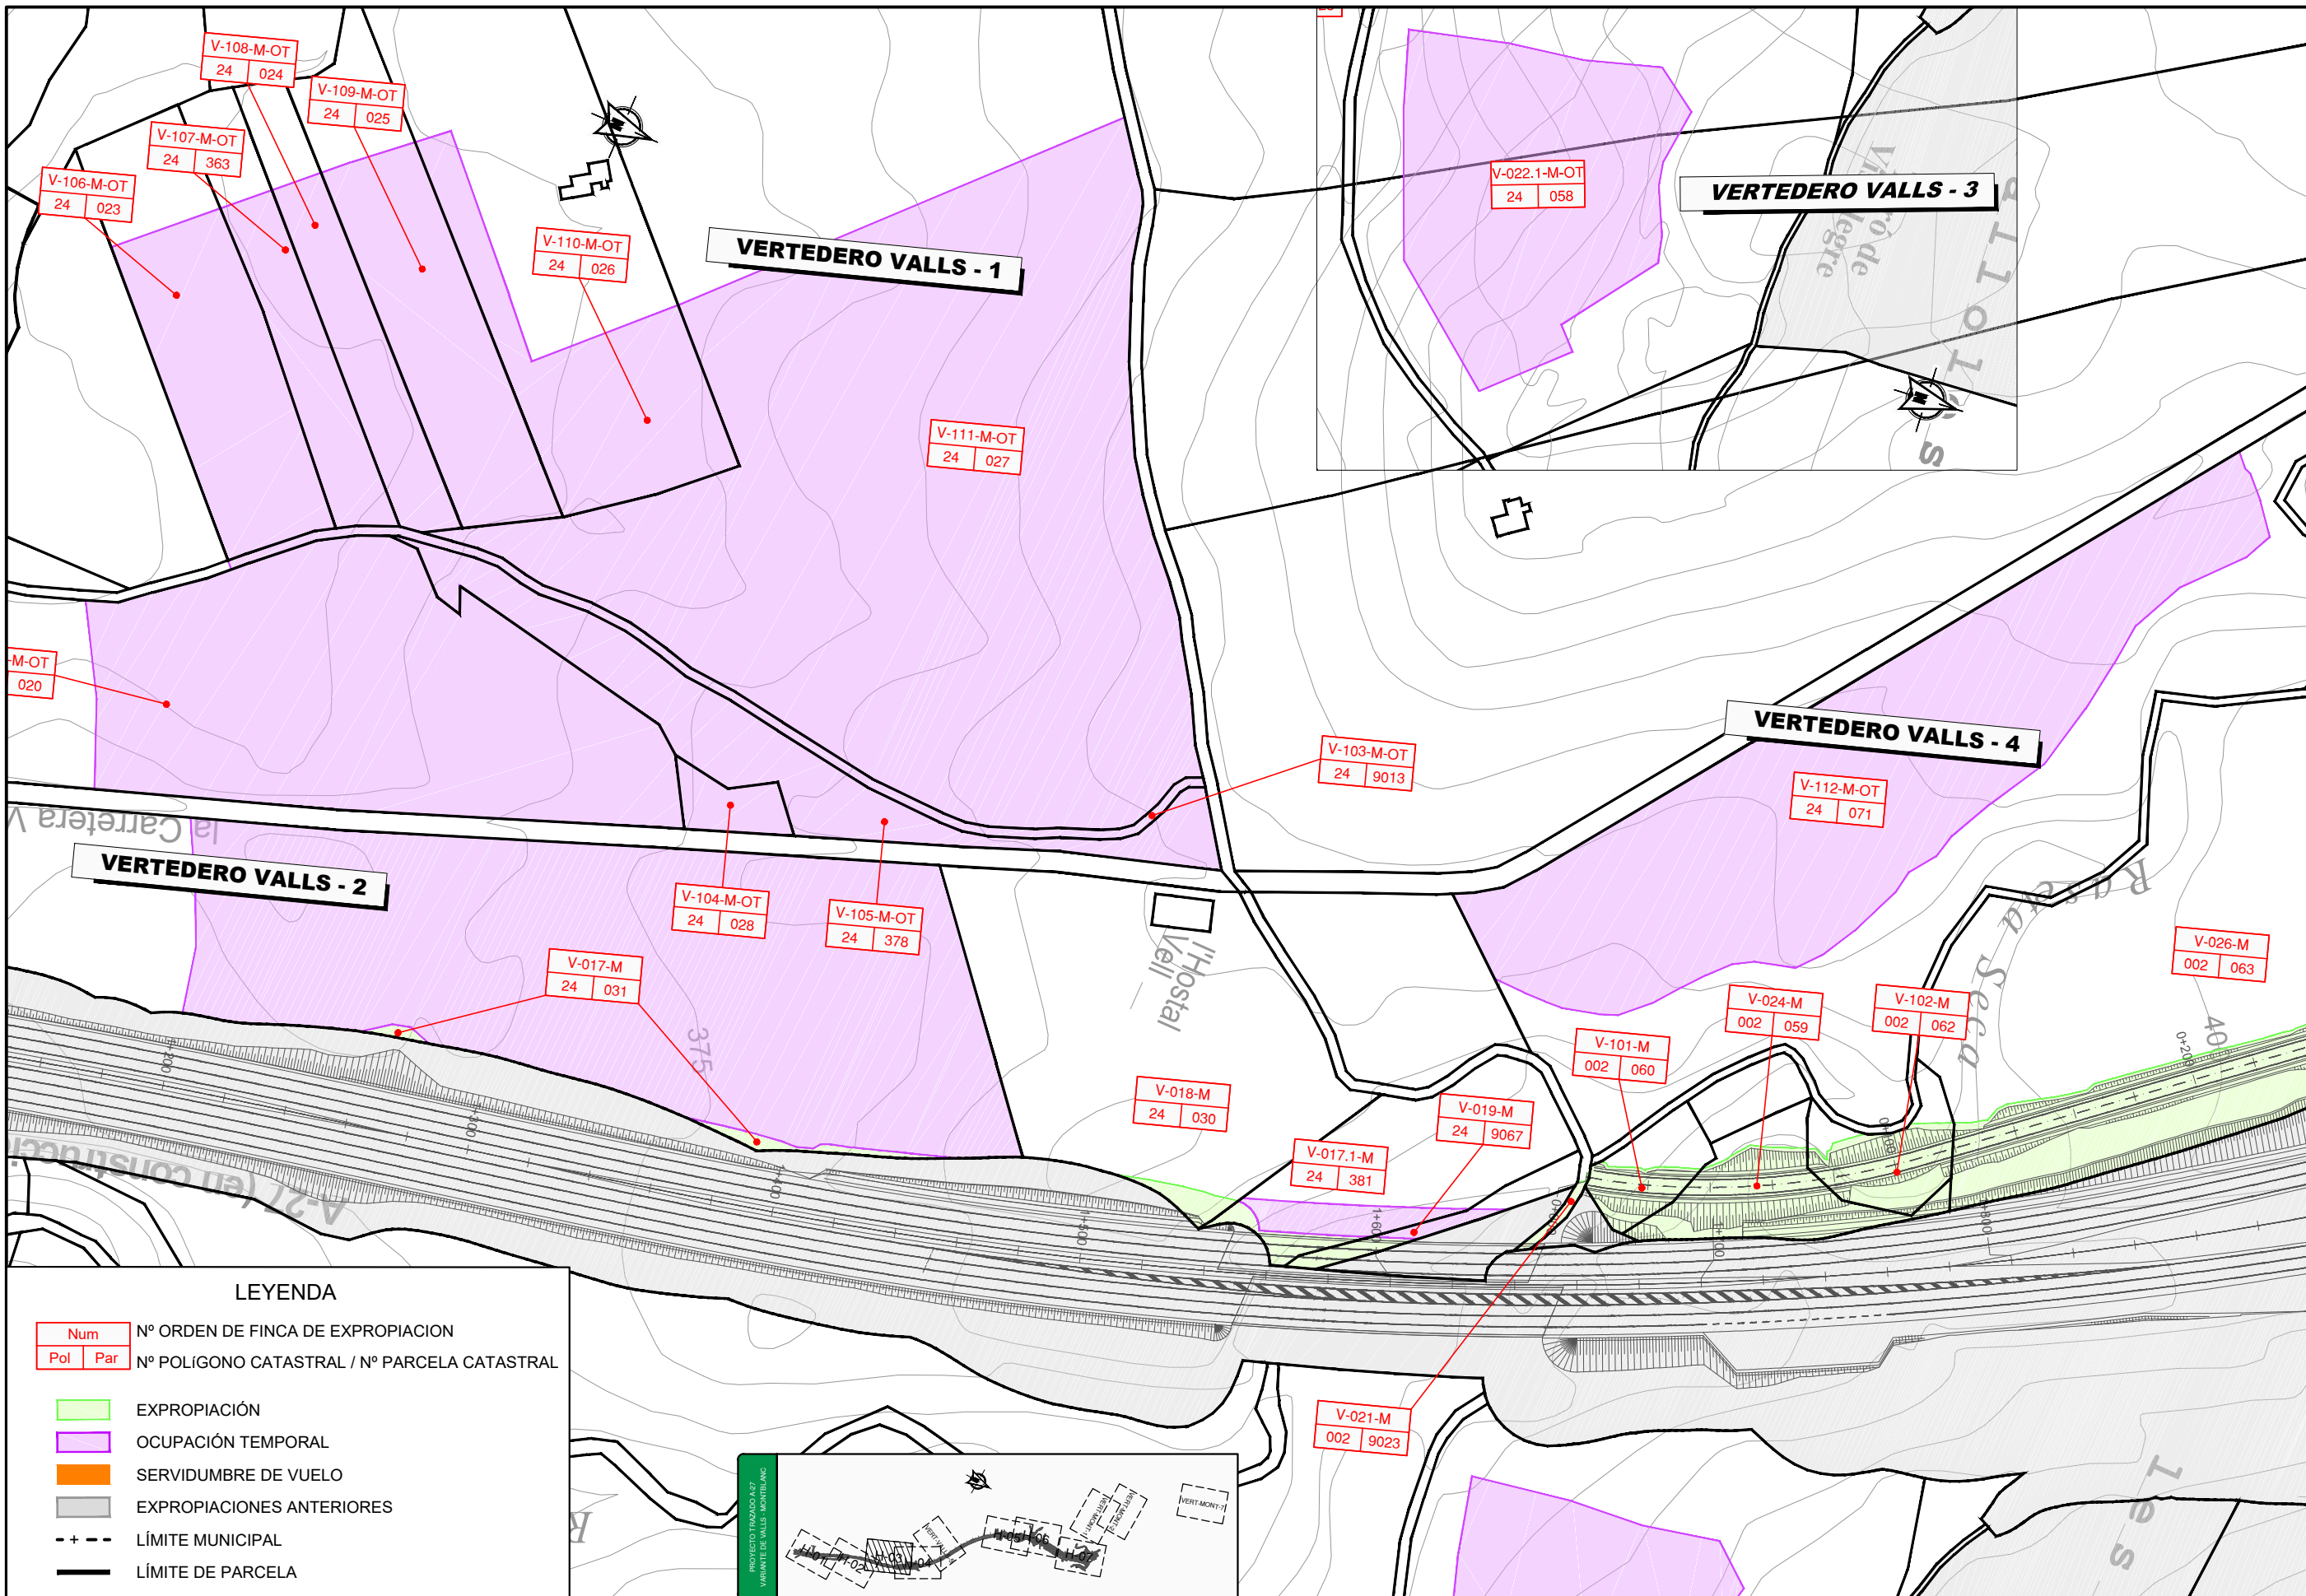

LEYENDA

Num	Nº ORDEN DE FINCA DE EXPROPIACION
Pol Par	Nº POLIGONO CATASTRAL / Nº PARCELA CATASTRAL
	EXPROPIACIÓN
	OCUPACIÓN TEMPORAL
	SERVIDUMBRE DE VUELO
	EXPROPIACIONES ANTERIORES
	LÍMITE MUNICIPAL
	LÍMITE DE PARCELA

LEYENDA

Num	Nº ORDEN DE FINCA DE EXPROPIACION
Pol Par	Nº POLIGONO CATASTRAL / Nº PARCELA CATASTRAL
	EXPROPIACIÓN
	OCUPACIÓN TEMPORAL
	SERVIDUMBRE DE VUELO
	EXPROPIACIONES ANTERIORES
- + - -	LÍMITE MUNICIPAL
—	LÍMITE DE PARCELA

LEYENDA

- Num Nº ORDEN DE FINCA DE EXPROPIACION
- Pol Par Nº POLIGONO CATASTRAL / Nº PARCELA CATASTRAL
- EXPROPIACIÓN
- OCUPACIÓN TEMPORAL
- SERVIDUMBRE DE VUELO
- EXPROPIACIONES ANTERIORES
- LÍMITE MUNICIPAL
- LÍMITE DE PARCELA

LEYENDA

- | | |
|-----|-----------------------------------|
| Num | Nº ORDEN DE FINCA DE EXPROPIACION |
| Pol | Par |
- | | |
|-----|-----|
| Pol | Par |
|-----|-----|
- | | |
|--|---------------------------|
| | EXPROPIACIÓN |
| | OCUPACIÓN TEMPORAL |
| | SERVIDUMBRE DE VUELO |
| | EXPROPIACIONES ANTERIORES |
| | LÍMITE MUNICIPAL |
| | LÍMITE DE PARCELA |