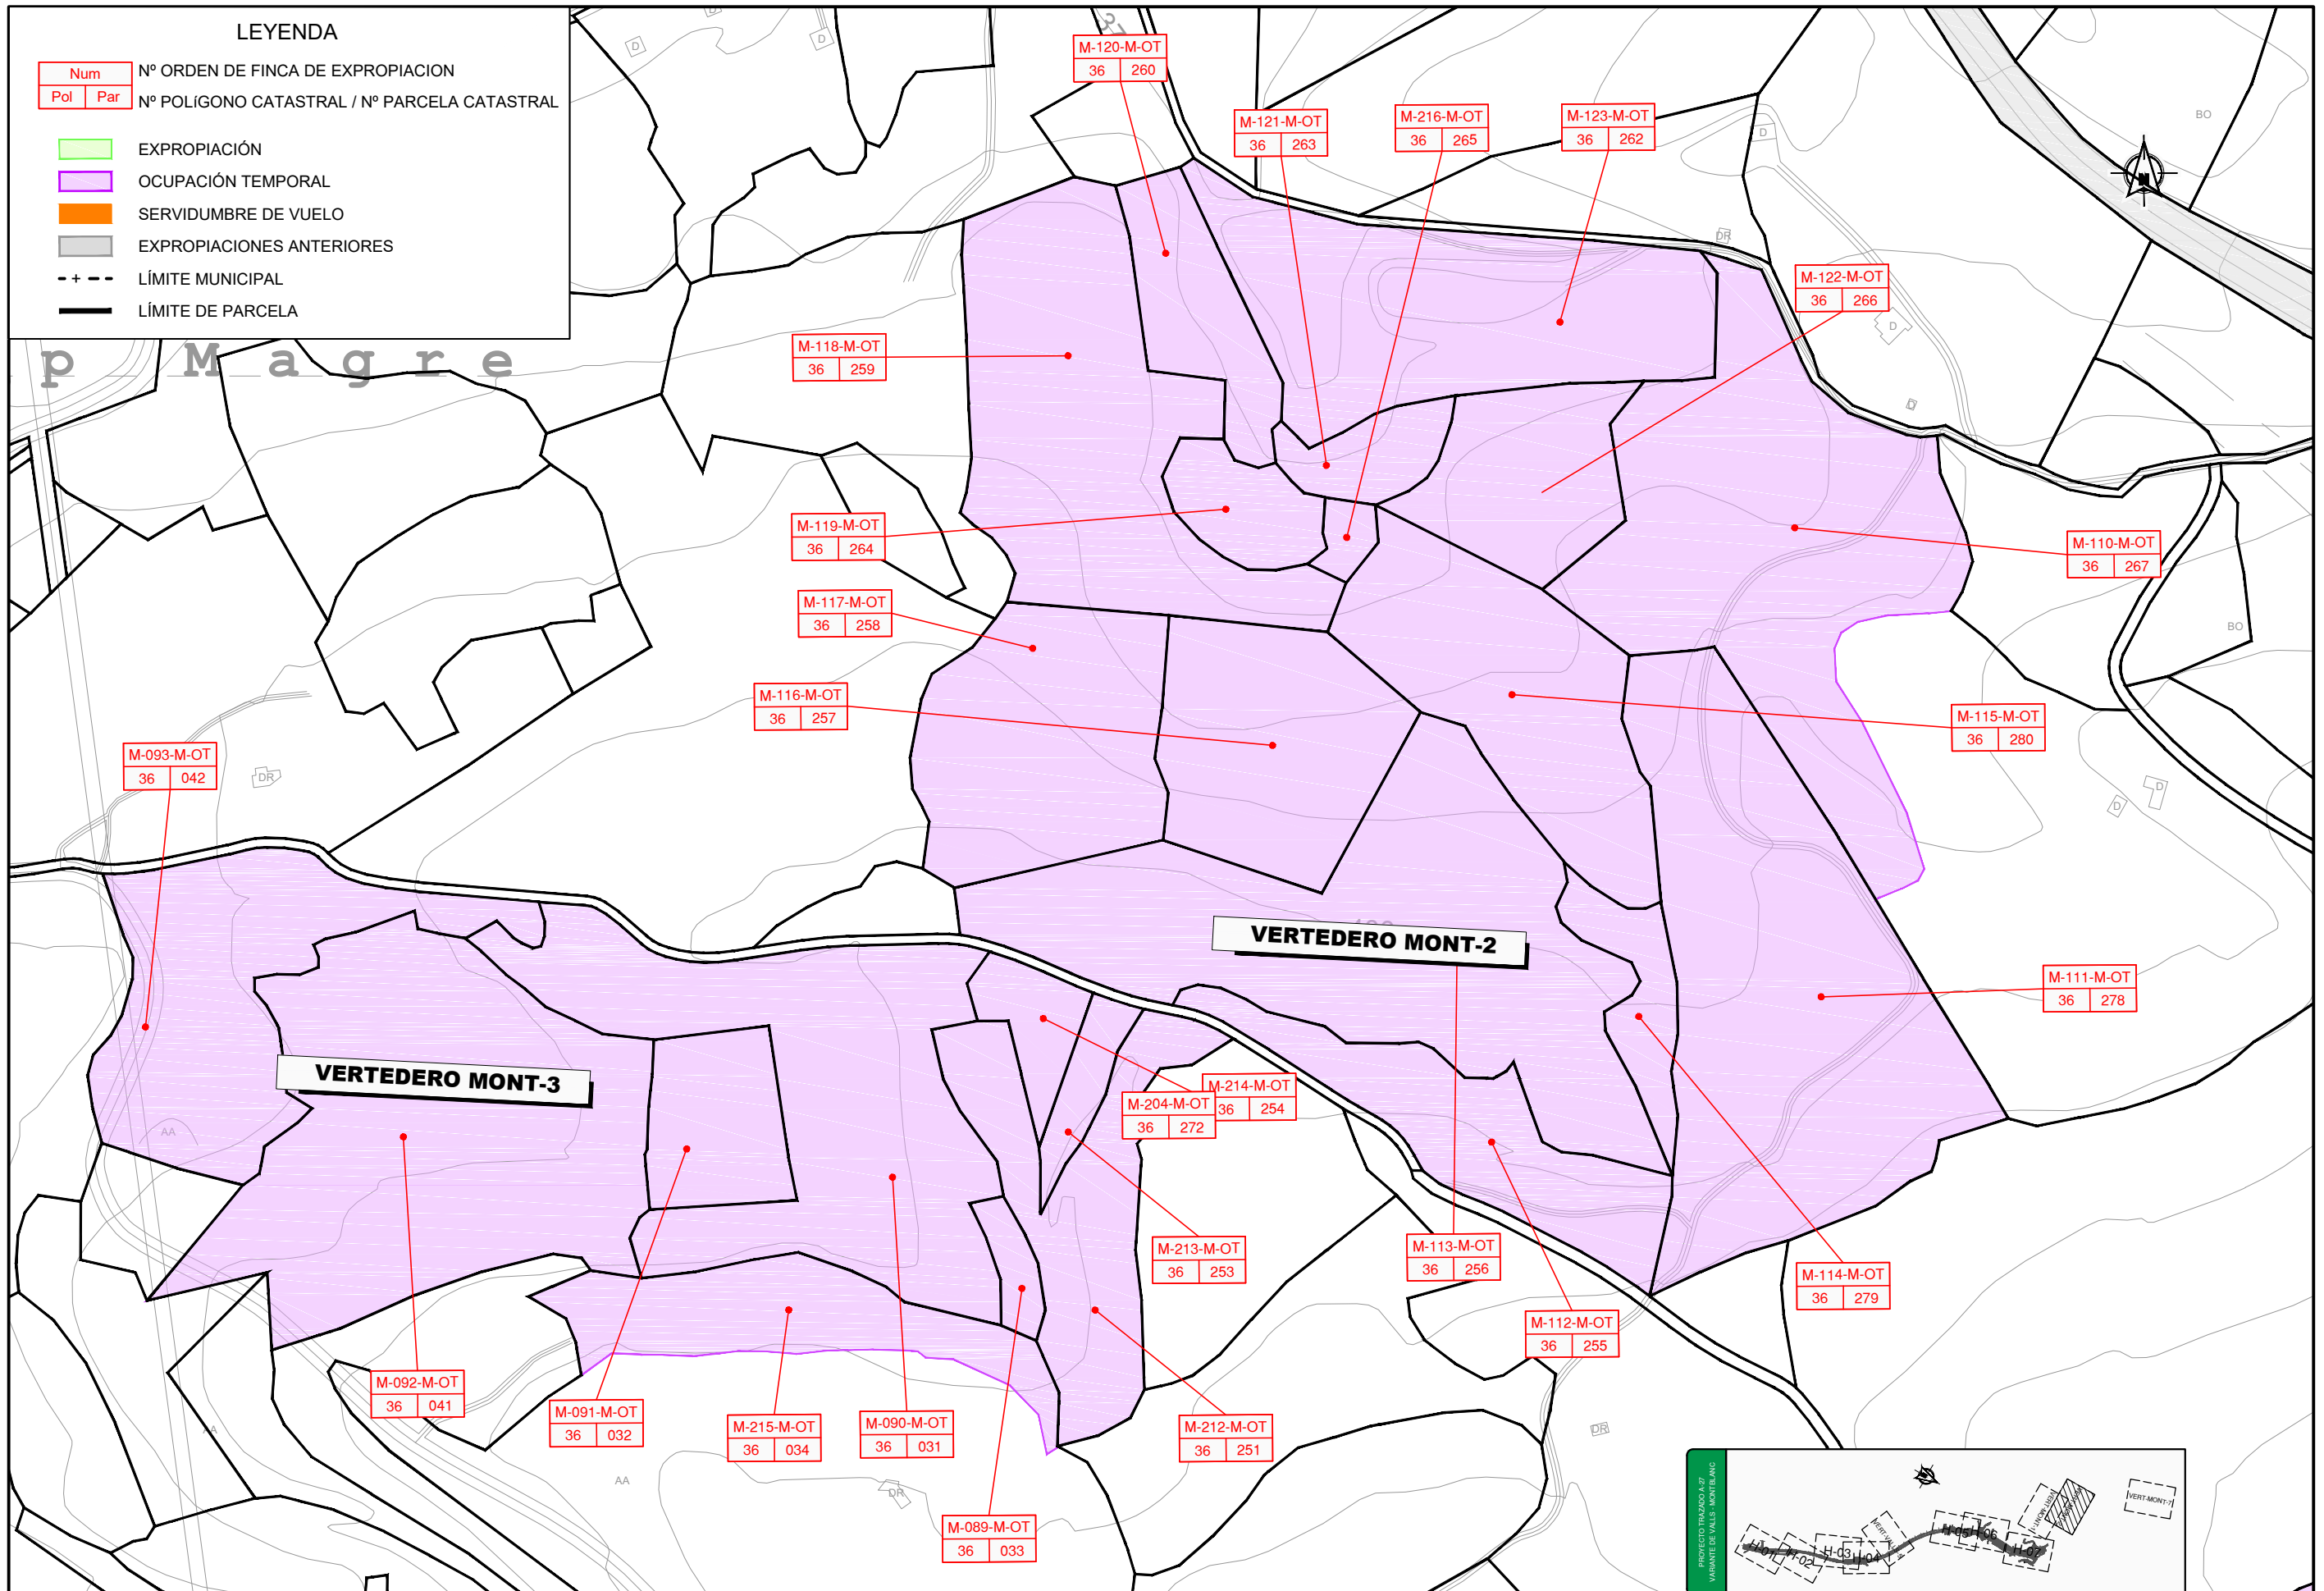

LEYENDA

- Num N° ORDEN DE FINCA DE EXPROPIACION
- Pol Par N° POLIGONO CATASTRAL / N° PARCELA CATASTRAL
- EXPROPIACIÓN
- OCUPACIÓN TEMPORAL
- SERVIDUMBRE DE VUELO
- EXPROPIACIONES ANTERIORES
- LÍMITE MUNICIPAL
- LÍMITE DE PARCELA

M-093-M-OT
36 042

VERTEDERO MONT-3

M-092-M-OT
36 041

M-091-M-OT
36 032

M-215-M-OT
36 034

M-090-M-OT
36 031

M-089-M-OT
36 033

M-116-M-OT
36 257

M-117-M-OT
36 258

M-119-M-OT
36 264

M-118-M-OT
36 259

M-120-M-OT
36 260

M-121-M-OT
36 263

M-216-M-OT
36 265

M-123-M-OT
36 262

M-122-M-OT
36 266

M-110-M-OT
36 267

M-115-M-OT
36 280

M-111-M-OT
36 278

VERTEDERO MONT-2

M-204-M-OT
36 272

M-214-M-OT
36 254

M-213-M-OT
36 253

M-113-M-OT
36 256

M-112-M-OT
36 255

M-114-M-OT
36 279