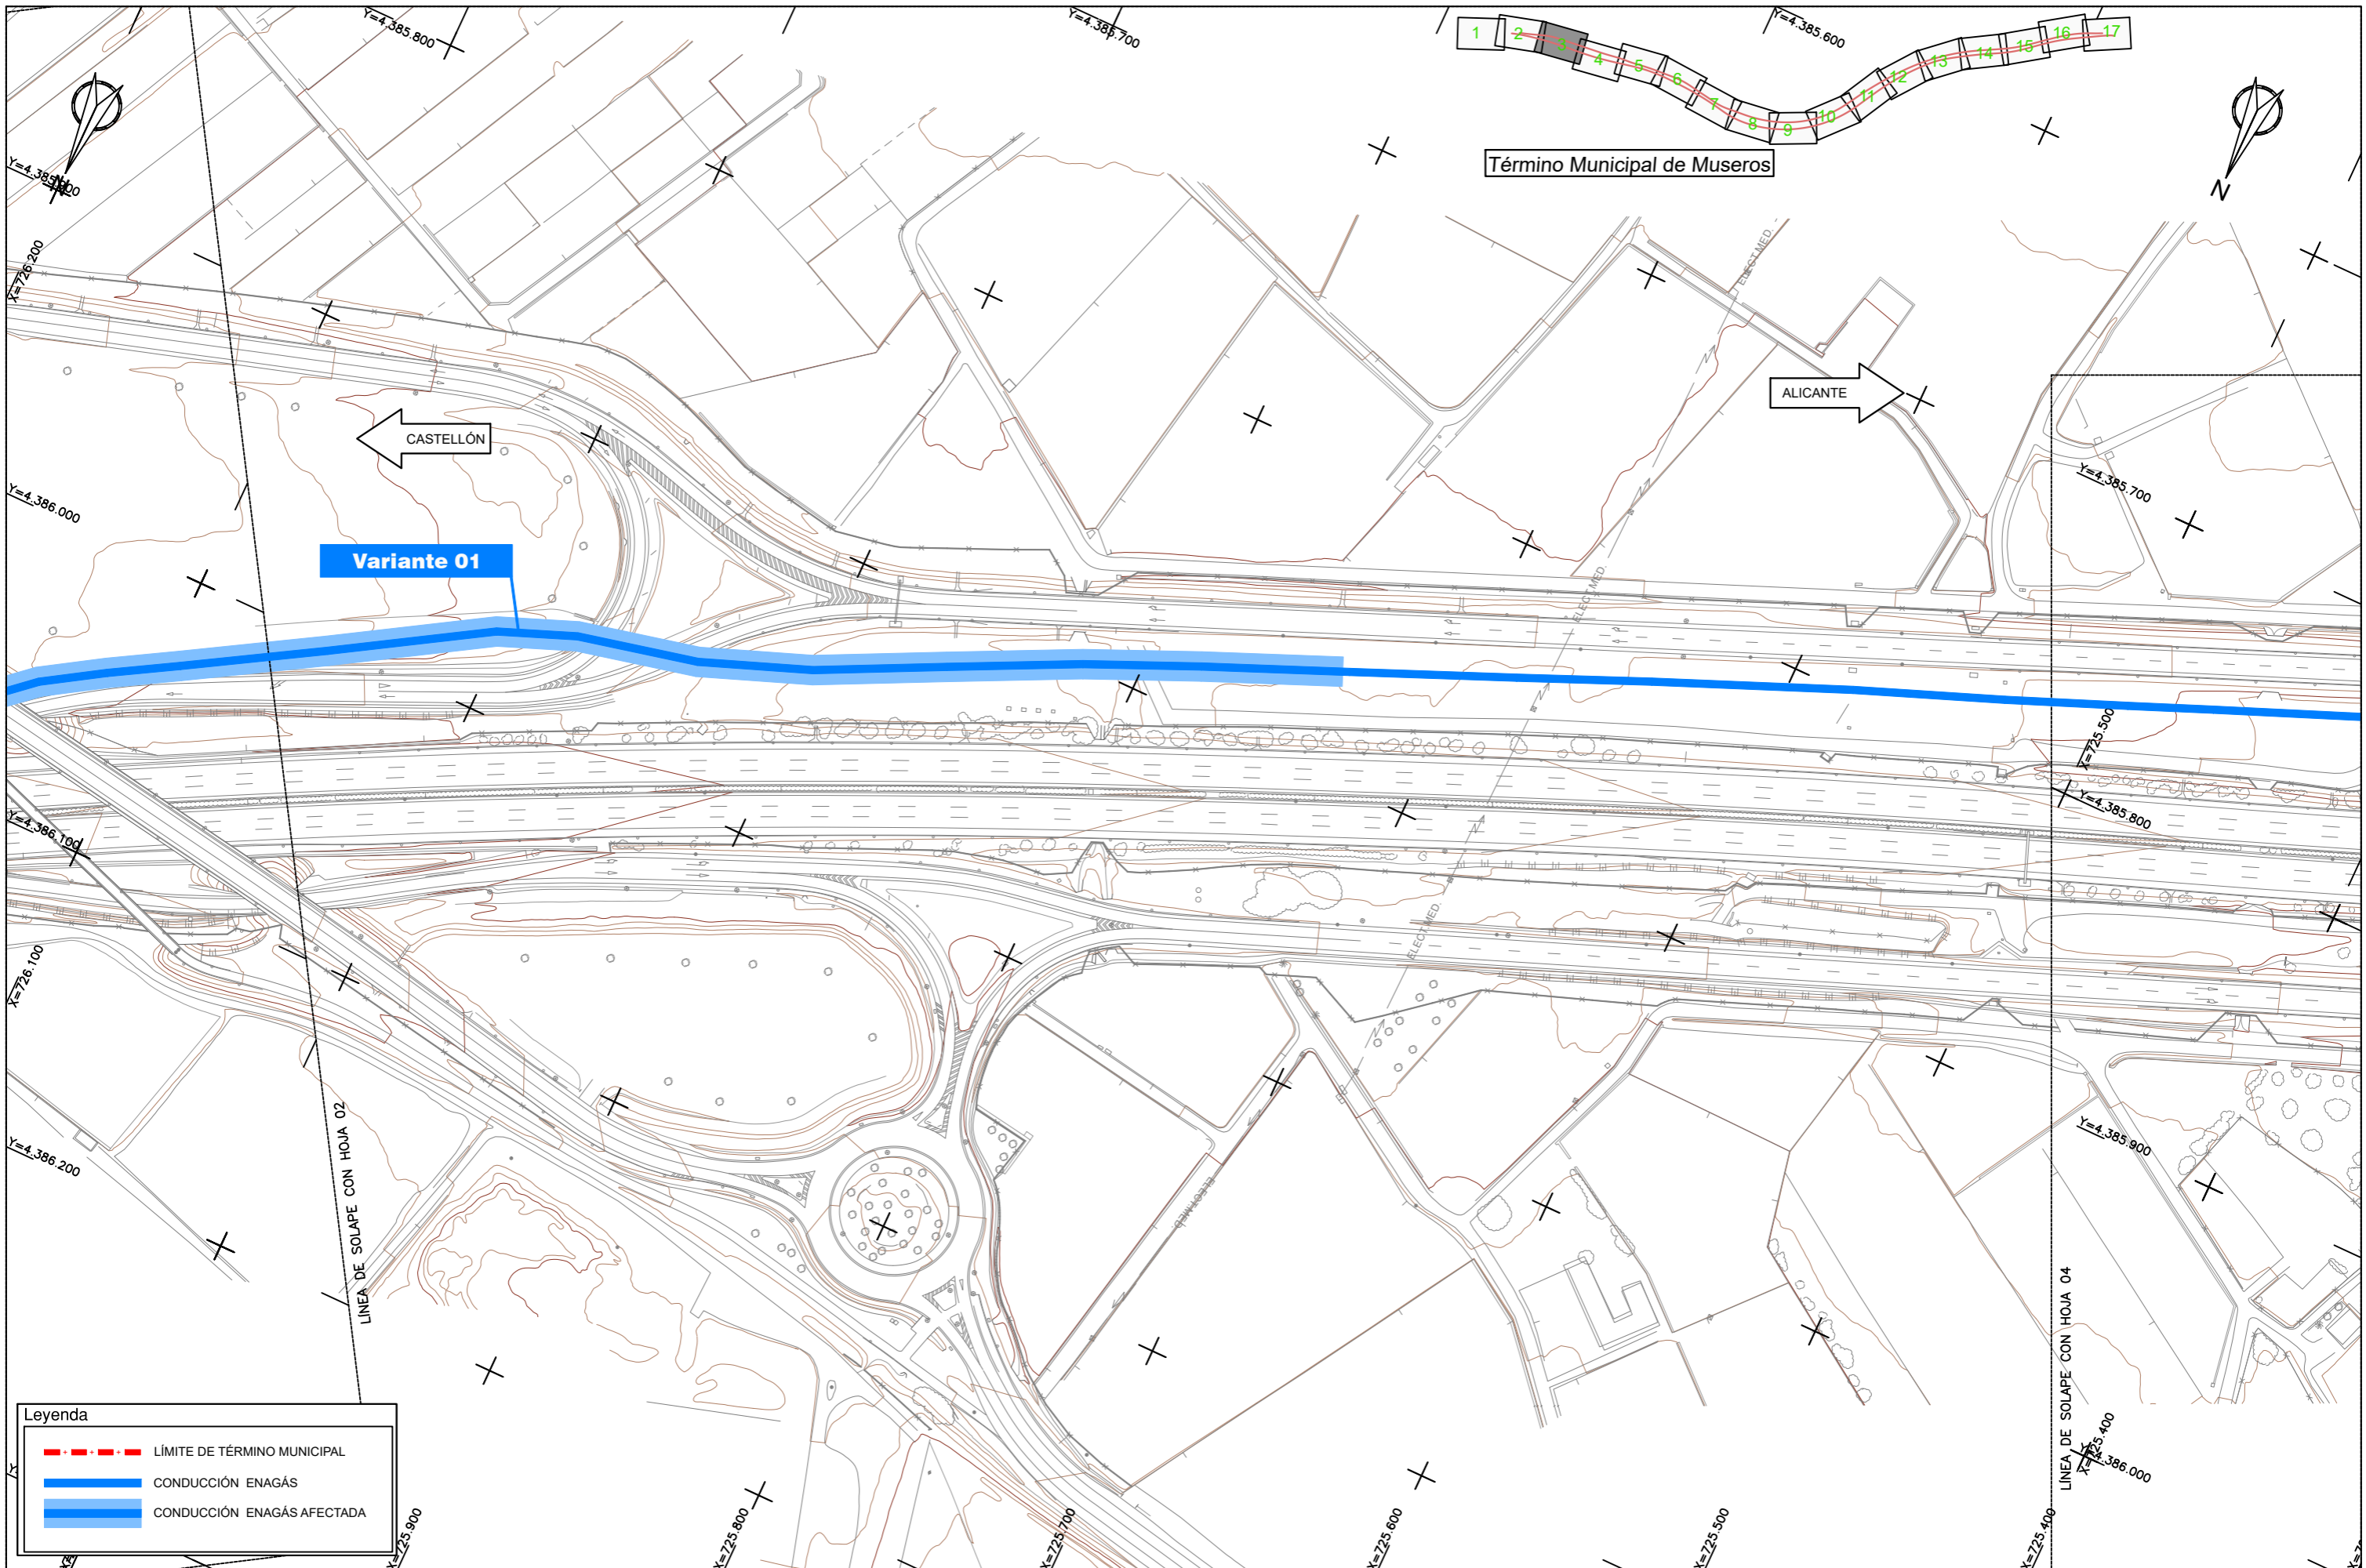

**Leyenda**

- - - - - LÍMITE DE TÉRMINO MUNICIPAL
- CONDUCCIÓN ENAGÁS
- CONDUCCIÓN ENAGÁS AFECTADA

**Leyenda**

- - - LÍMITE DE TÉRMINO MUNICIPAL
- CONDUCCIÓN ENAGÁS
- CONDUCCIÓN ENAGÁS AFECTADA

**Leyenda**

	LÍMITE DE TÉRMINO MUNICIPAL
	CONDUCCIÓN ENAGÁS
	CONDUCCIÓN ENAGÁS AFECTADA

Leyenda	
	LÍMITE DE TÉRMINO MUNICIPAL
	CONDUCCIÓN ENAGÁS
	CONDUCCIÓN ENAGÁS AFECTADA

Leyenda	
	LÍMITE DE TÉRMINO MUNICIPAL
	CONDUCCIÓN ENAGÁS
	CONDUCCIÓN ENAGÁS AFECTADA

Término Municipal de Moncada

Término Municipal de Bétera

Leyenda	
	LÍMITE DE TÉRMINO MUNICIPAL
	CONDUCCIÓN ENAGÁS
	CONDUCCIÓN ENAGÁS AFECTADA

**Leyenda**

- - - - - LÍMITE DE TÉRMINO MUNICIPAL
- CONDUCCIÓN ENAGÁS
- CONDUCCIÓN ENAGÁS AFECTADA

Término Municipal de Paterna

ALICANTE

LÍNEA DE SOLAPE CON HOJA 16

NO JUAN DE LA CIERVA

Término Municipal de Paterna

**Leyenda**

- - - LÍMITE DE TÉRMINO MUNICIPAL
- CONDUCCIÓN ENAGÁS
- CONDUCCIÓN ENAGÁS AFECTADA