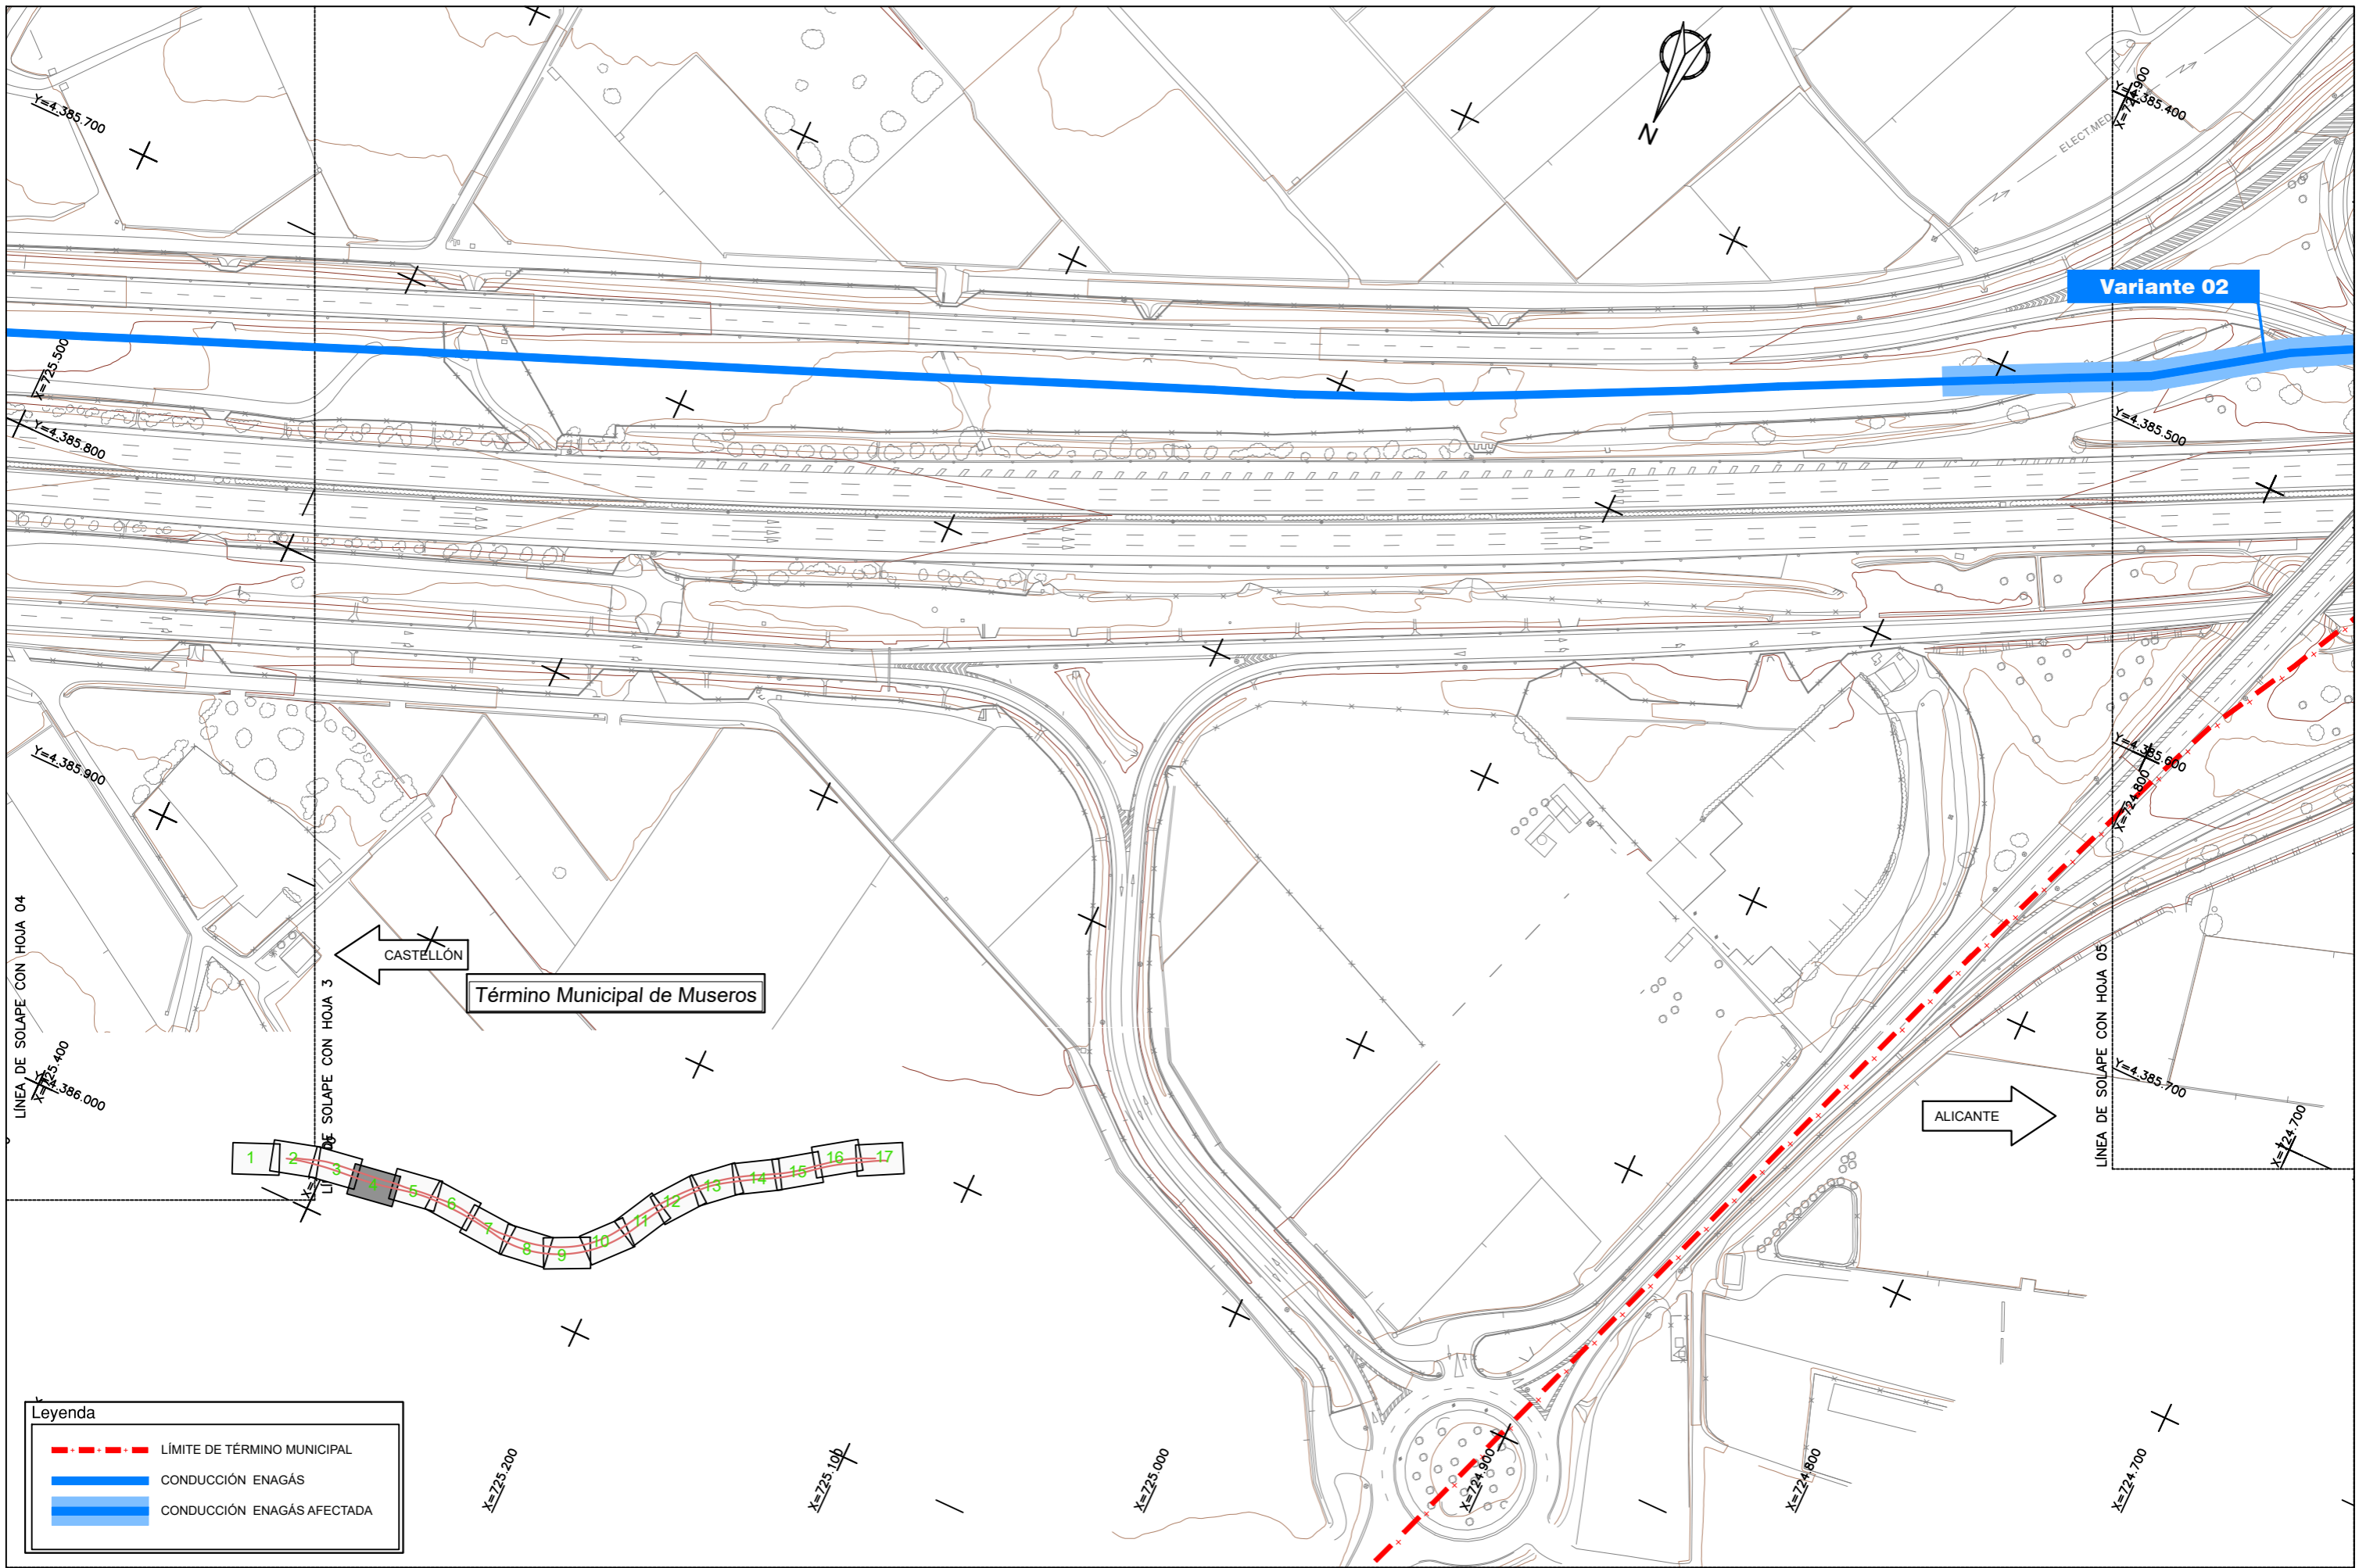

**Leyenda**

- - - - - LÍMITE DE TÉRMINO MUNICIPAL
- CONDUCCIÓN ENAGÁS
- CONDUCCIÓN ENAGÁS AFECTADA

**Leyenda**

- - - LÍMITE DE TÉRMINO MUNICIPAL
- CONDUCCIÓN ENAGÁS
- CONDUCCIÓN ENAGÁS AFECTADA

**Leyenda**

	LÍMITE DE TÉRMINO MUNICIPAL
	CONDUCCIÓN ENAGÁS
	CONDUCCIÓN ENAGÁS AFECTADA

Leyenda	
	LÍMITE DE TÉRMINO MUNICIPAL
	CONDUCCIÓN ENAGÁS
	CONDUCCIÓN ENAGÁS AFECTADA

Leyenda	
	LÍMITE DE TÉRMINO MUNICIPAL
	CONDUCCIÓN ENAGÁS
	CONDUCCIÓN ENAGÁS AFECTADA

Término Municipal de Moncada

Término Municipal de Bétera

Leyenda	
	LÍMITE DE TÉRMINO MUNICIPAL
	CONDUCCIÓN ENAGÁS
	CONDUCCIÓN ENAGÁS AFECTADA

**Leyenda**

- - - - - LÍMITE DE TÉRMINO MUNICIPAL
- CONDUCCIÓN ENAGÁS
- CONDUCCIÓN ENAGÁS AFECTADA

Término Municipal de Paterna

ALICANTE

LÍNEA DE SOLAPE CON HOJA 16

NO JUAN DE LA CIERVA

Término Municipal de Paterna

**Leyenda**

- - - LÍMITE DE TÉRMINO MUNICIPAL
- CONDUCCIÓN ENAGÁS
- CONDUCCIÓN ENAGÁS AFECTADA