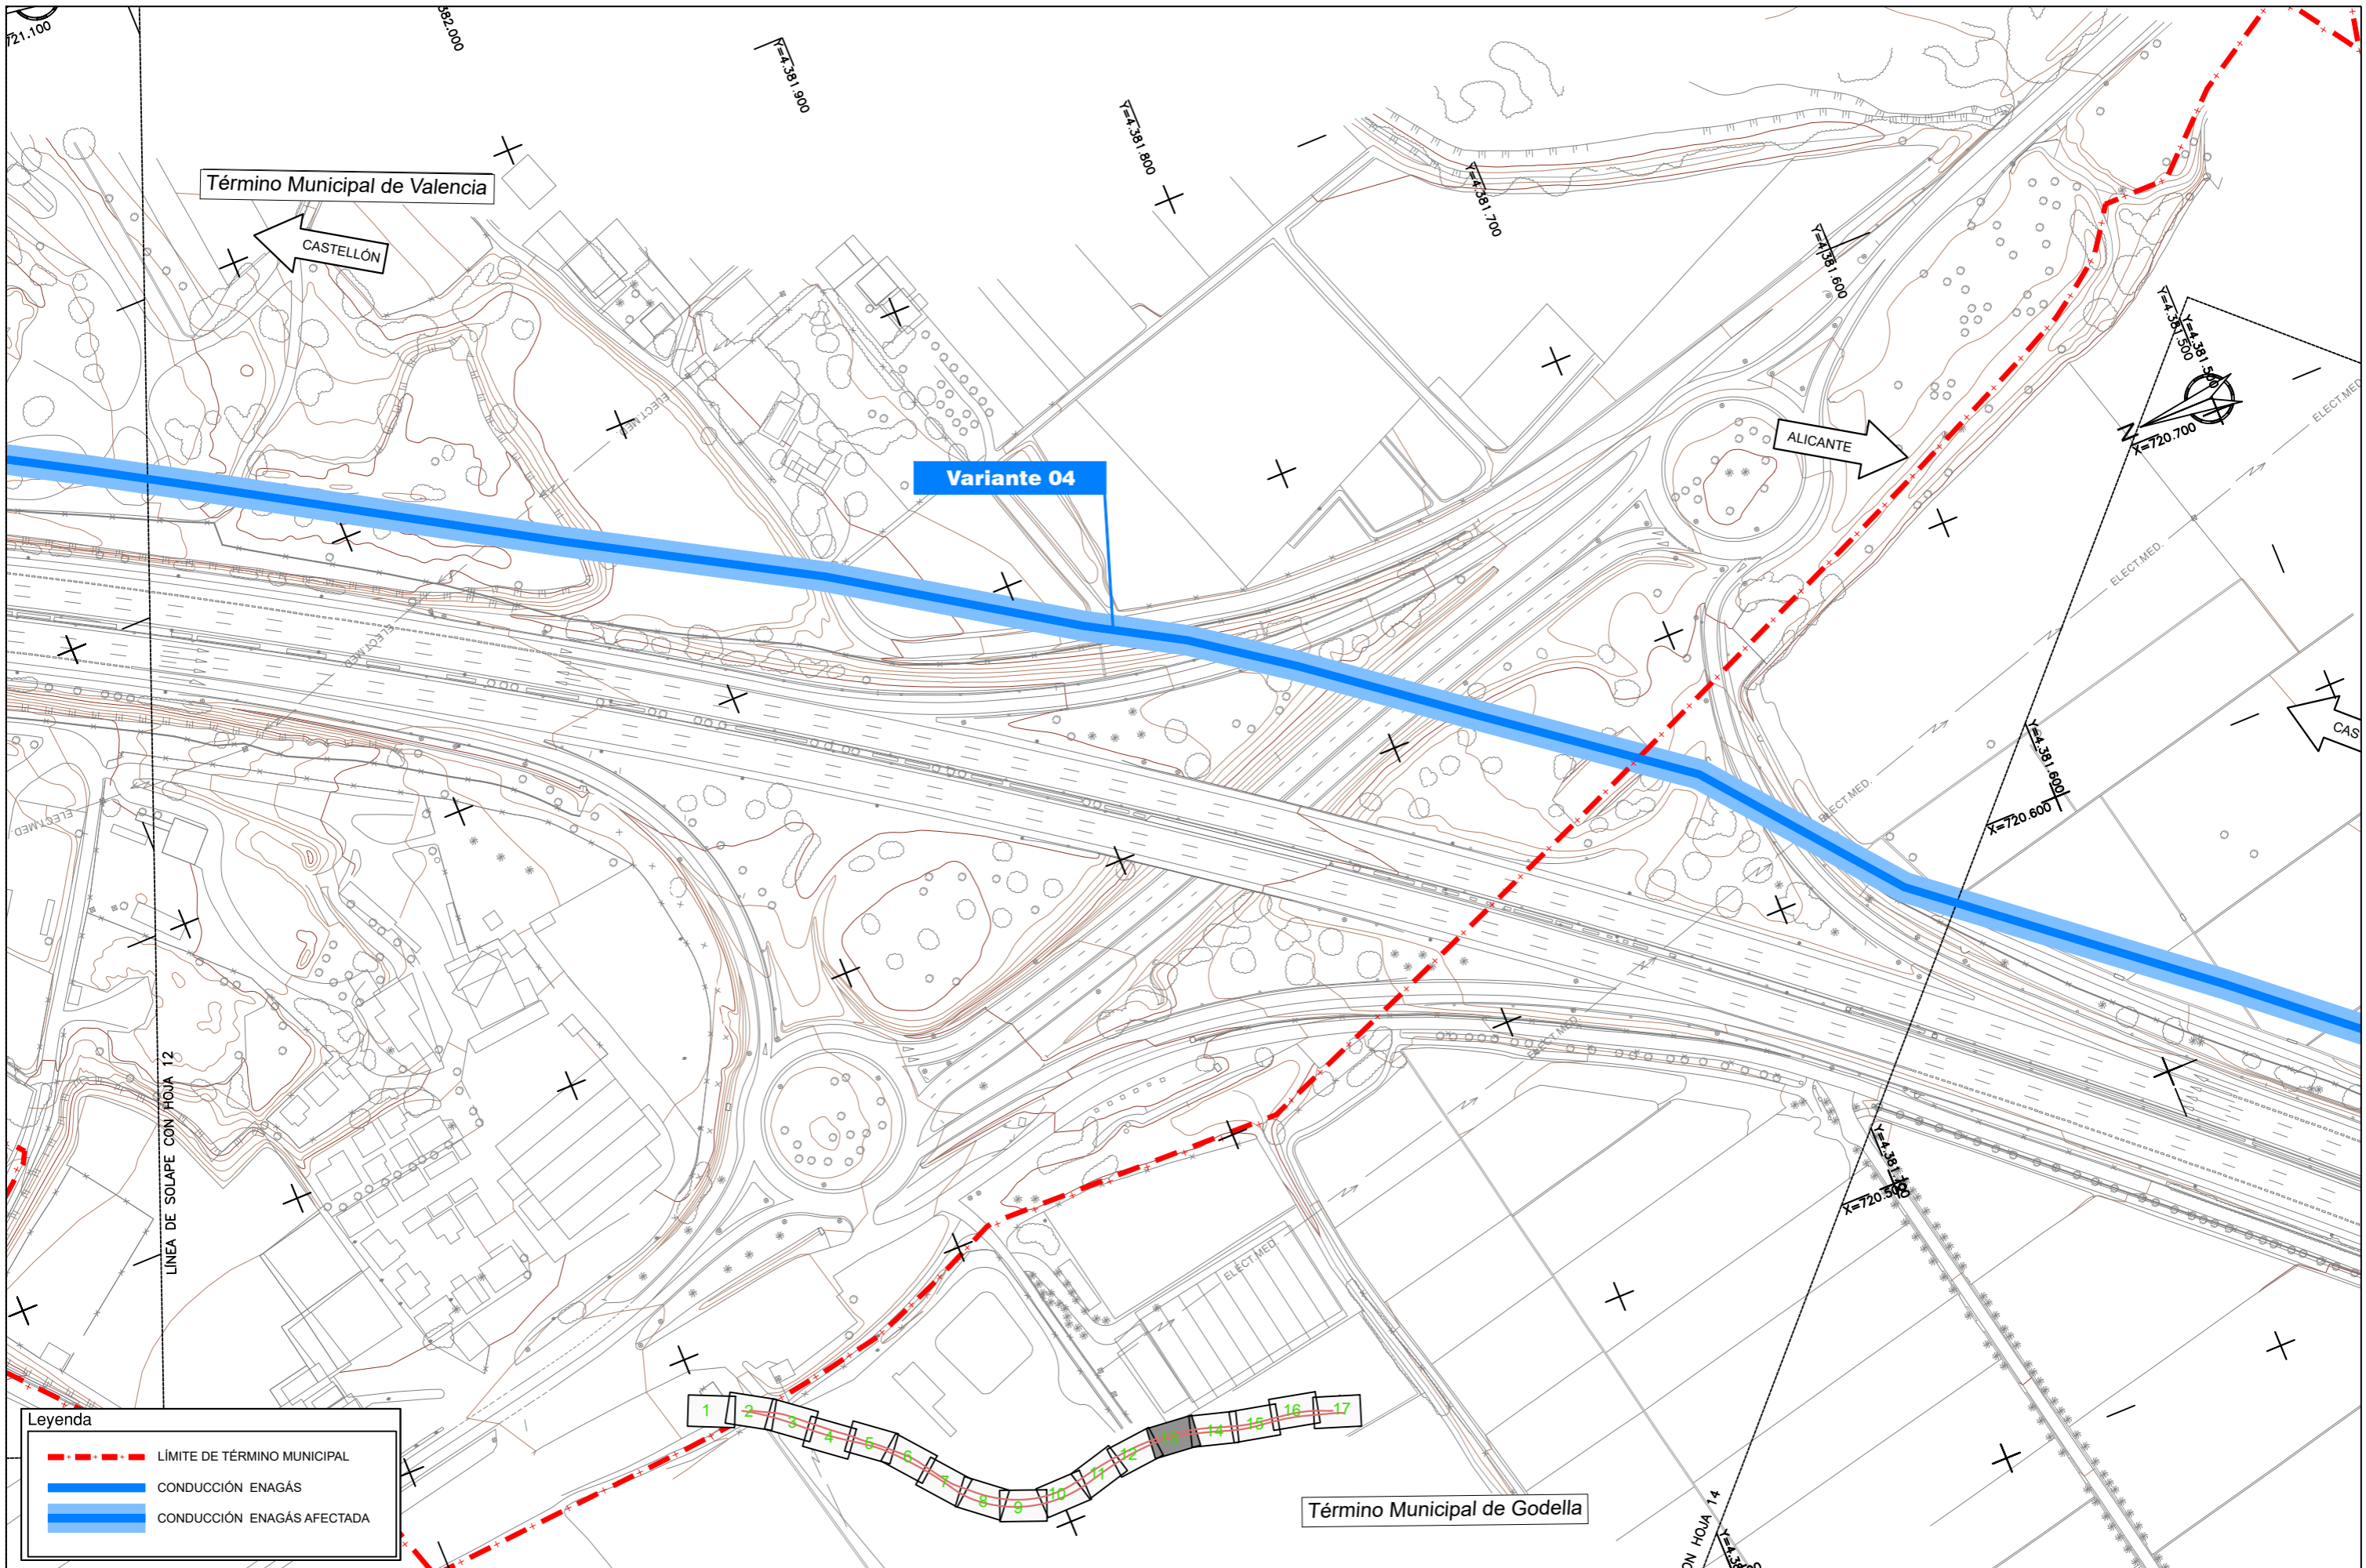

	LÍMITE DE TÉRMINO MUNICIPAL
	CONDUCCIÓN ENAGÁS
	CONDUCCIÓN ENAGÁS AFECTADA

Leyenda	
	LÍMITE DE TÉRMINO MUNICIPAL
	CONDUCCIÓN ENAGÁS
	CONDUCCIÓN ENAGÁS AFECTADA

Leyenda	
	LÍMITE DE TÉRMINO MUNICIPAL
	CONDUCCIÓN ENAGÁS
	CONDUCCIÓN ENAGÁS AFECTADA

Término Municipal de Moncada

Término Municipal de Bétera

Leyenda	
	LÍMITE DE TÉRMINO MUNICIPAL
	CONDUCCIÓN ENAGÁS
	CONDUCCIÓN ENAGÁS AFECTADA

**Leyenda**

- - - - - LÍMITE DE TÉRMINO MUNICIPAL
- CONDUCCIÓN ENAGÁS
- CONDUCCIÓN ENAGÁS AFECTADA

Leyenda	
	LÍMITE DE TÉRMINO MUNICIPAL
	CONDUCCIÓN ENAGÁS
	CONDUCCIÓN ENAGÁS AFECTADA

**Leyenda**

- - - - - LÍMITE DE TÉRMINO MUNICIPAL
- CONDUCCIÓN ENAGÁS
- CONDUCCIÓN ENAGÁS AFECTADA

Leyenda	
	LÍMITE DE TÉRMINO MUNICIPAL
	CONDUCCIÓN ENAGÁS
	CONDUCCIÓN ENAGÁS AFECTADA

Término Municipal de Paterna

ALICANTE

LÍNEA DE SOLAPE CON HOJA 16

NO JUAN DE LA CIERVA

Término Municipal de Paterna

**Leyenda**

- - - LÍMITE DE TÉRMINO MUNICIPAL
- CONDUCCIÓN ENAGÁS
- CONDUCCIÓN ENAGÁS AFECTADA