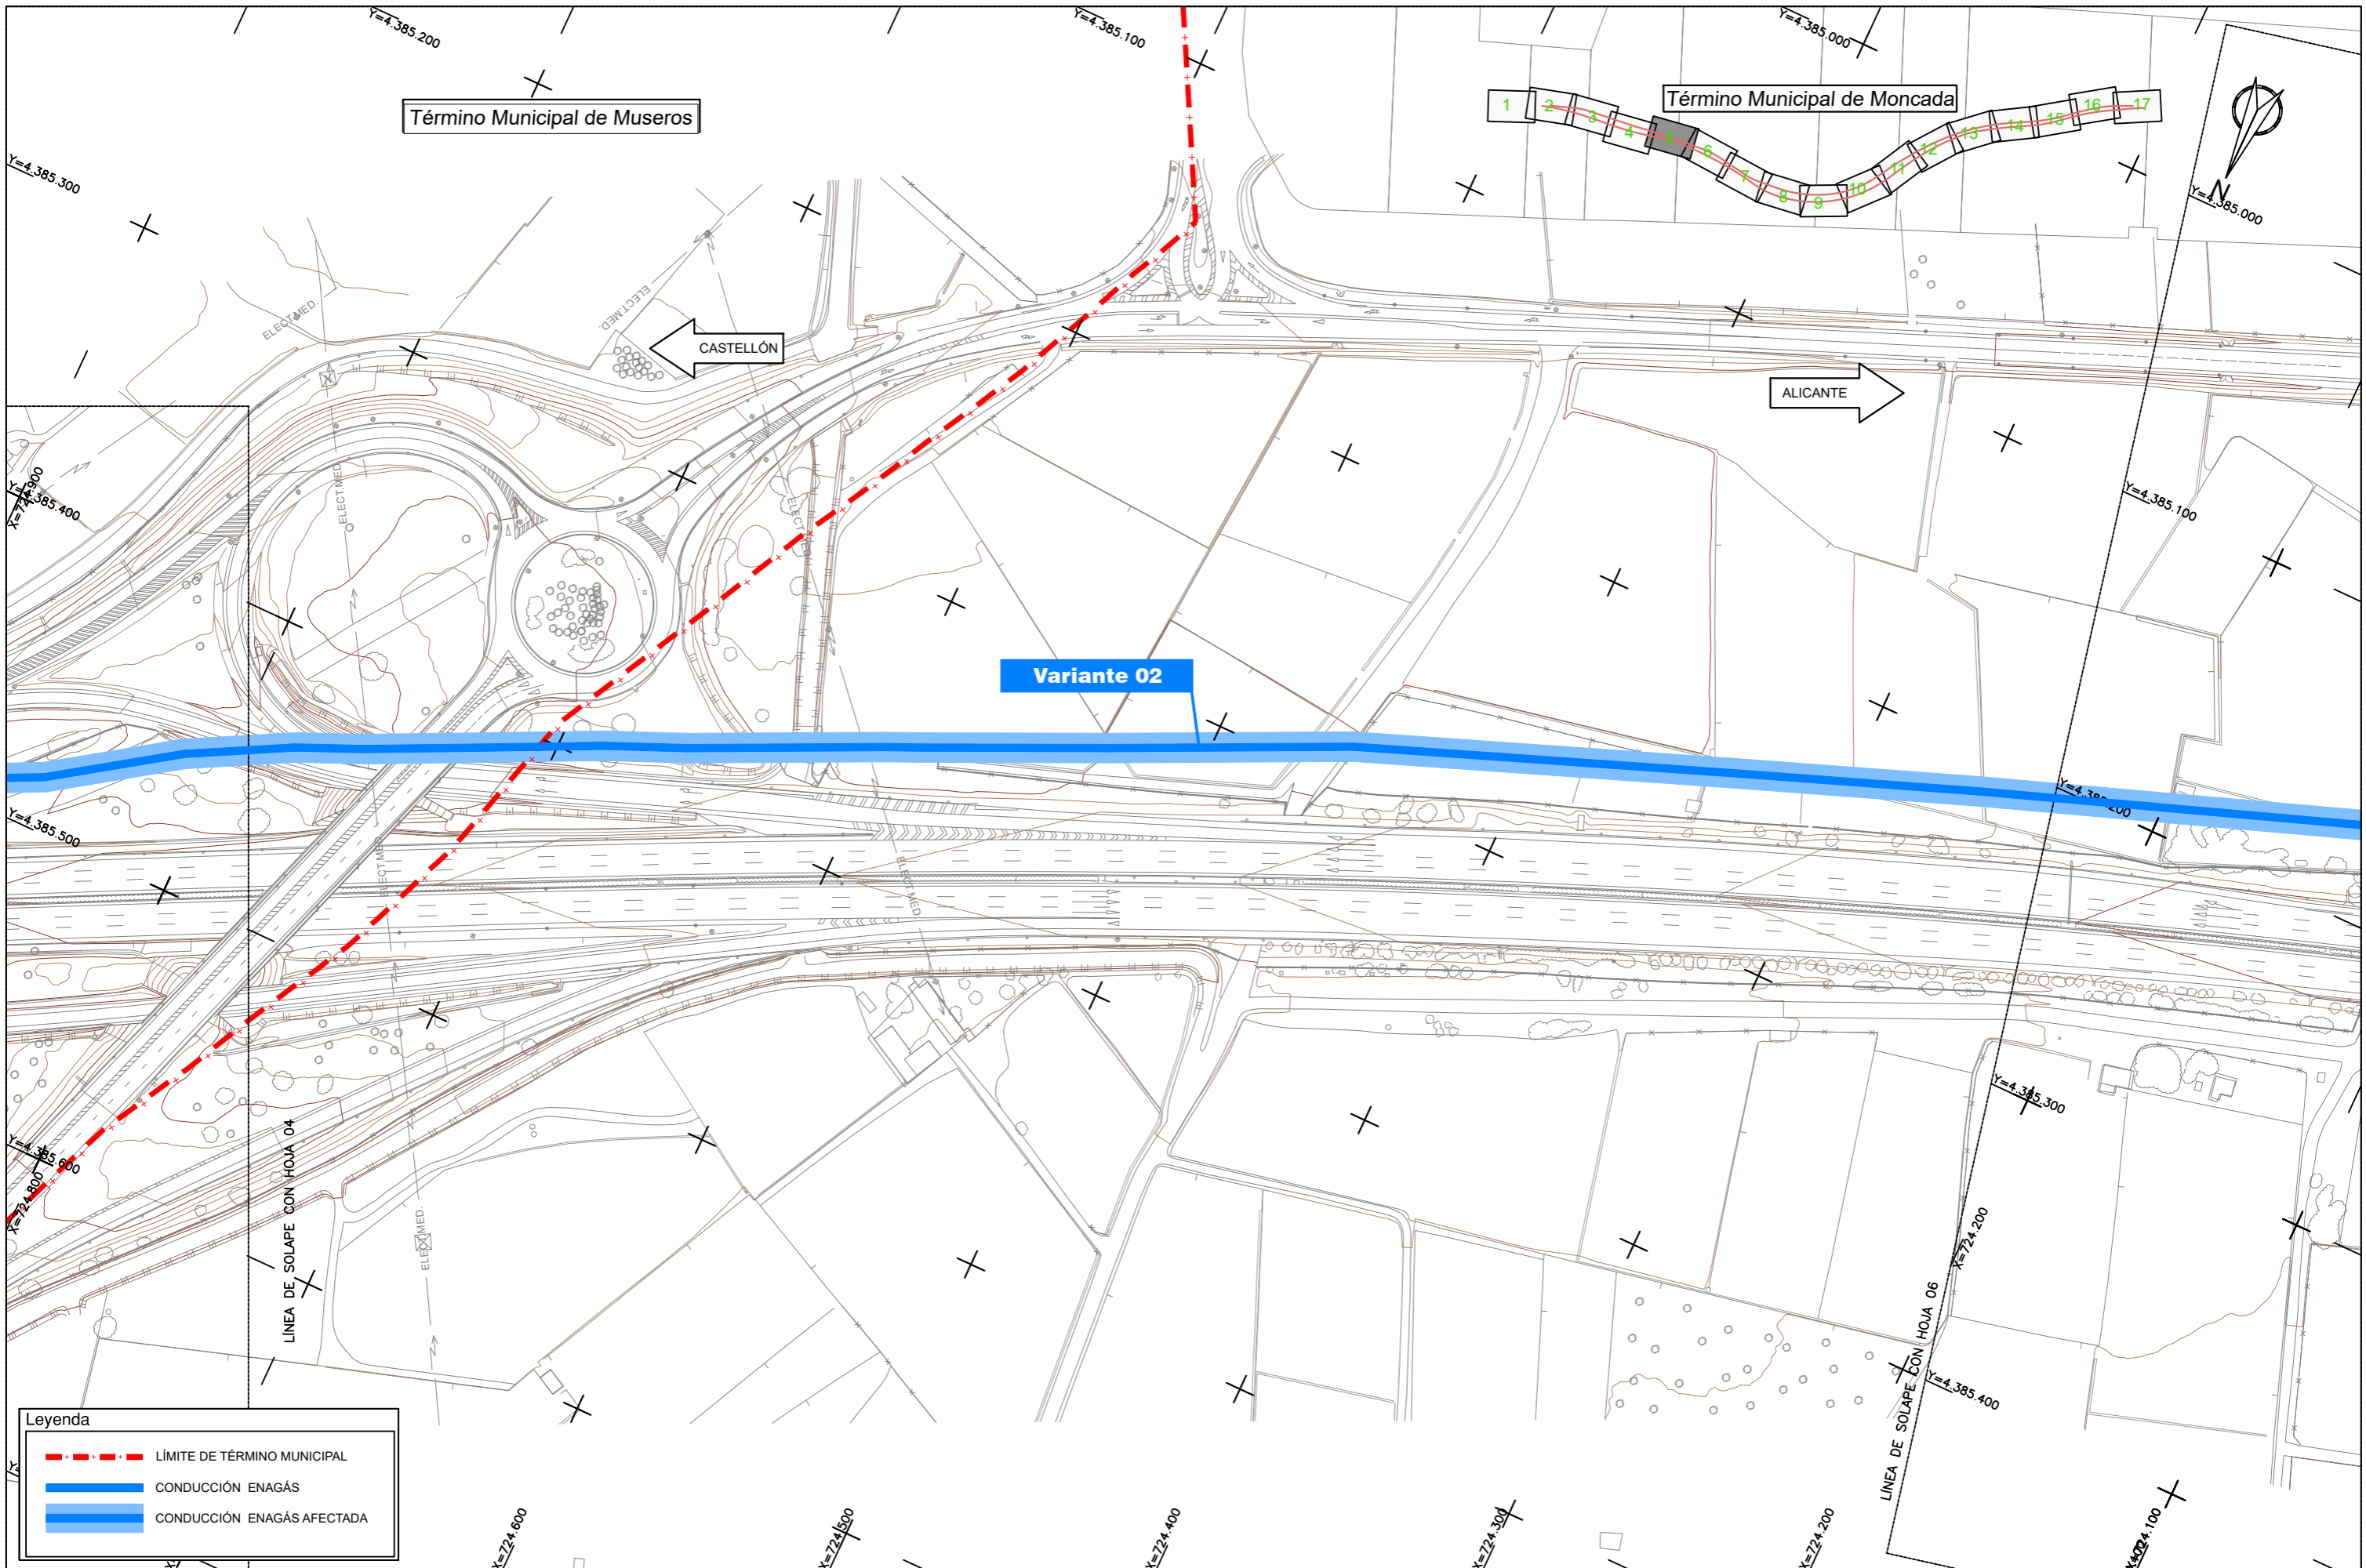

**Leyenda**

- - - - - LÍMITE DE TÉRMINO MUNICIPAL
- CONDUCCIÓN ENAGÁS
- CONDUCCIÓN ENAGÁS AFECTADA

**Leyenda**

- - - LÍMITE DE TÉRMINO MUNICIPAL
- CONDUCCIÓN ENAGÁS
- CONDUCCIÓN ENAGÁS AFECTADA

**Leyenda**

	LÍMITE DE TÉRMINO MUNICIPAL
	CONDUCCIÓN ENAGÁS
	CONDUCCIÓN ENAGÁS AFECTADA

Leyenda	
	LÍMITE DE TÉRMINO MUNICIPAL
	CONDUCCIÓN ENAGÁS
	CONDUCCIÓN ENAGÁS AFECTADA

Leyenda	
	LÍMITE DE TÉRMINO MUNICIPAL
	CONDUCCIÓN ENAGÁS
	CONDUCCIÓN ENAGÁS AFECTADA

Término Municipal de Moncada

Término Municipal de Bétera

Leyenda	
	LÍMITE DE TÉRMINO MUNICIPAL
	CONDUCCIÓN ENAGÁS
	CONDUCCIÓN ENAGÁS AFECTADA

**Leyenda**

- - - - - LÍMITE DE TÉRMINO MUNICIPAL
- CONDUCCIÓN ENAGÁS
- CONDUCCIÓN ENAGÁS AFECTADA

Término Municipal de Paterna

ALICANTE

LÍNEA DE SOLAPE CON HOJA 16

NO JUAN DE LA CIERVA

Término Municipal de Paterna

**Leyenda**

- - - LÍMITE DE TÉRMINO MUNICIPAL
- CONDUCCIÓN ENAGÁS
- CONDUCCIÓN ENAGÁS AFECTADA