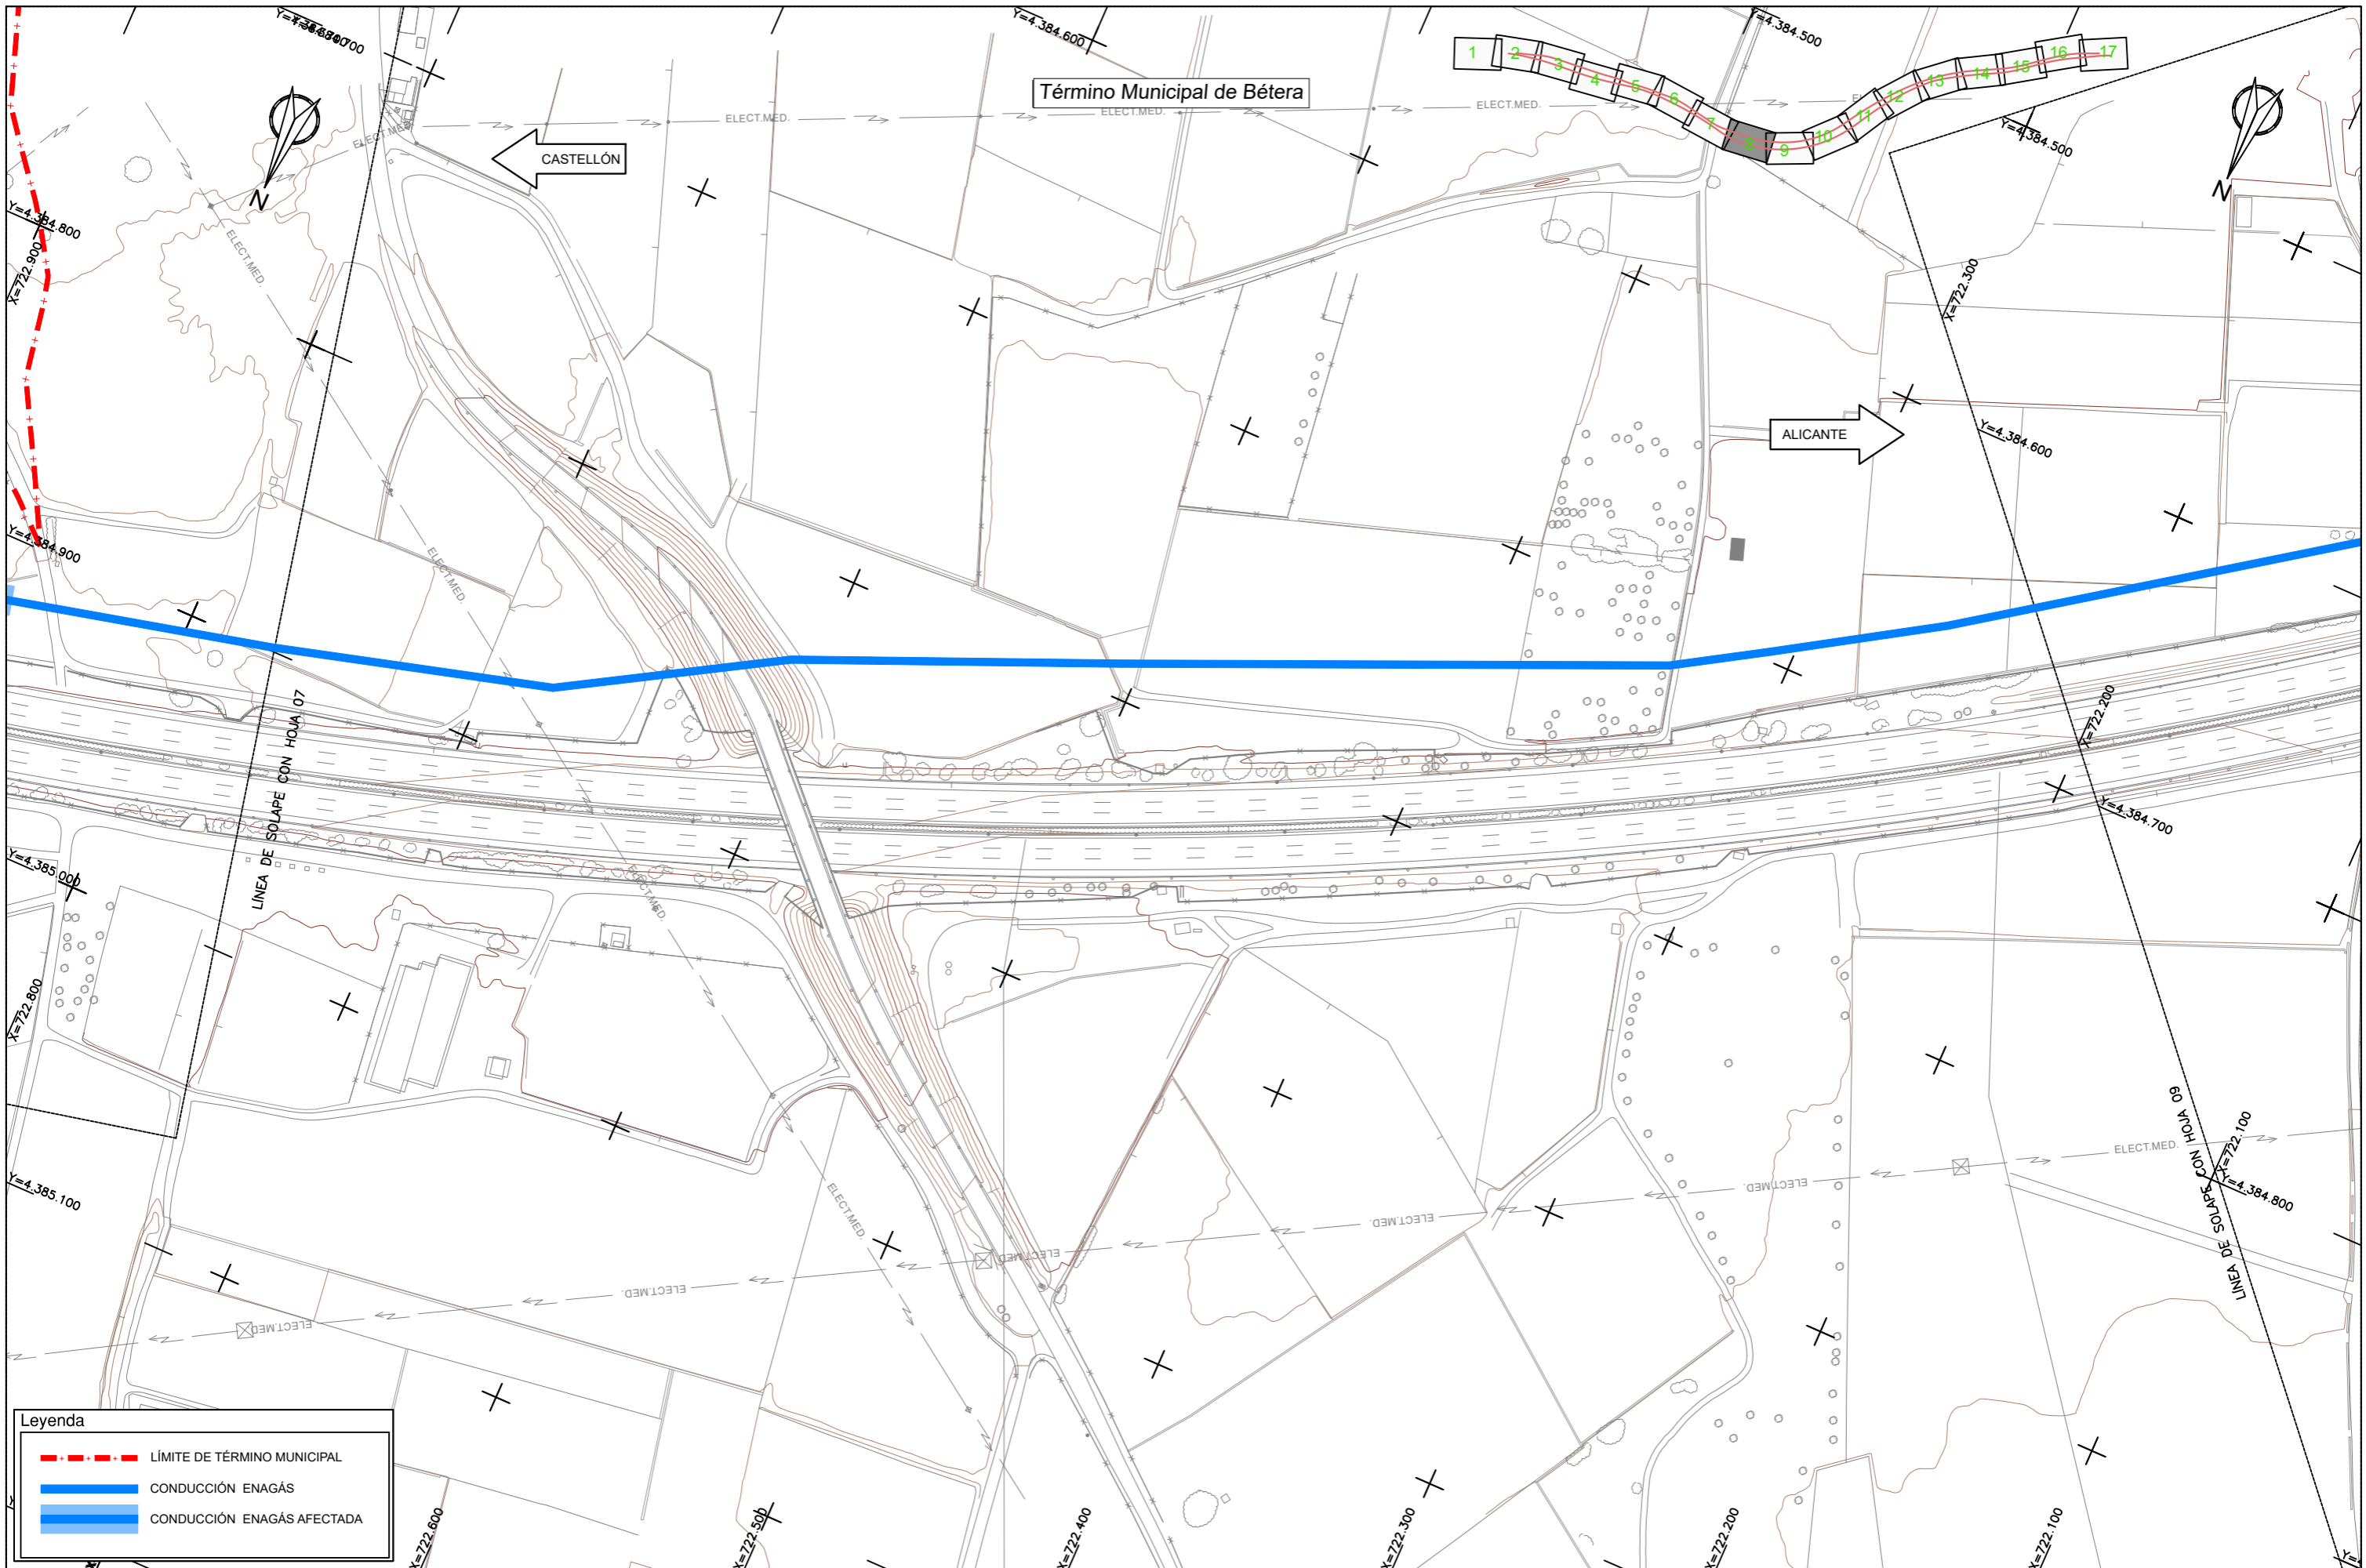

	LÍMITE DE TÉRMINO MUNICIPAL
	CONDUCCIÓN ENAGÁS
	CONDUCCIÓN ENAGÁS AFECTADA

Leyenda	
	LÍMITE DE TÉRMINO MUNICIPAL
	CONDUCCIÓN ENAGÁS
	CONDUCCIÓN ENAGÁS AFECTADA

Leyenda	
	LÍMITE DE TÉRMINO MUNICIPAL
	CONDUCCIÓN ENAGÁS
	CONDUCCIÓN ENAGÁS AFECTADA

**Leyenda**

- - - - - LÍMITE DE TÉRMINO MUNICIPAL
- CONDUCCIÓN ENAGÁS
- CONDUCCIÓN ENAGÁS AFECTADA

**Leyenda**

- - - - - LÍMITE DE TÉRMINO MUNICIPAL
- ▬▬▬▬▬ CONDUCCIÓN ENAGÁS
- ▬▬▬▬▬ CONDUCCIÓN ENAGÁS AFECTADA

Término Municipal de Moncada

Término Municipal de Bétera

Leyenda	
	LÍMITE DE TÉRMINO MUNICIPAL
	CONDUCCIÓN ENAGÁS
	CONDUCCIÓN ENAGÁS AFECTADA

**Leyenda**

- - - - - LÍMITE DE TÉRMINO MUNICIPAL
- CONDUCCIÓN ENAGÁS
- CONDUCCIÓN ENAGÁS AFECTADA

Término Municipal de Paterna

ALICANTE

LÍNEA DE SOLAPE CON HOJA 16

NO JUAN DE LA CIERVA

Término Municipal de Paterna

**Leyenda**

- - - LÍMITE DE TÉRMINO MUNICIPAL
- CONDUCCIÓN ENAGÁS
- CONDUCCIÓN ENAGÁS AFECTADA