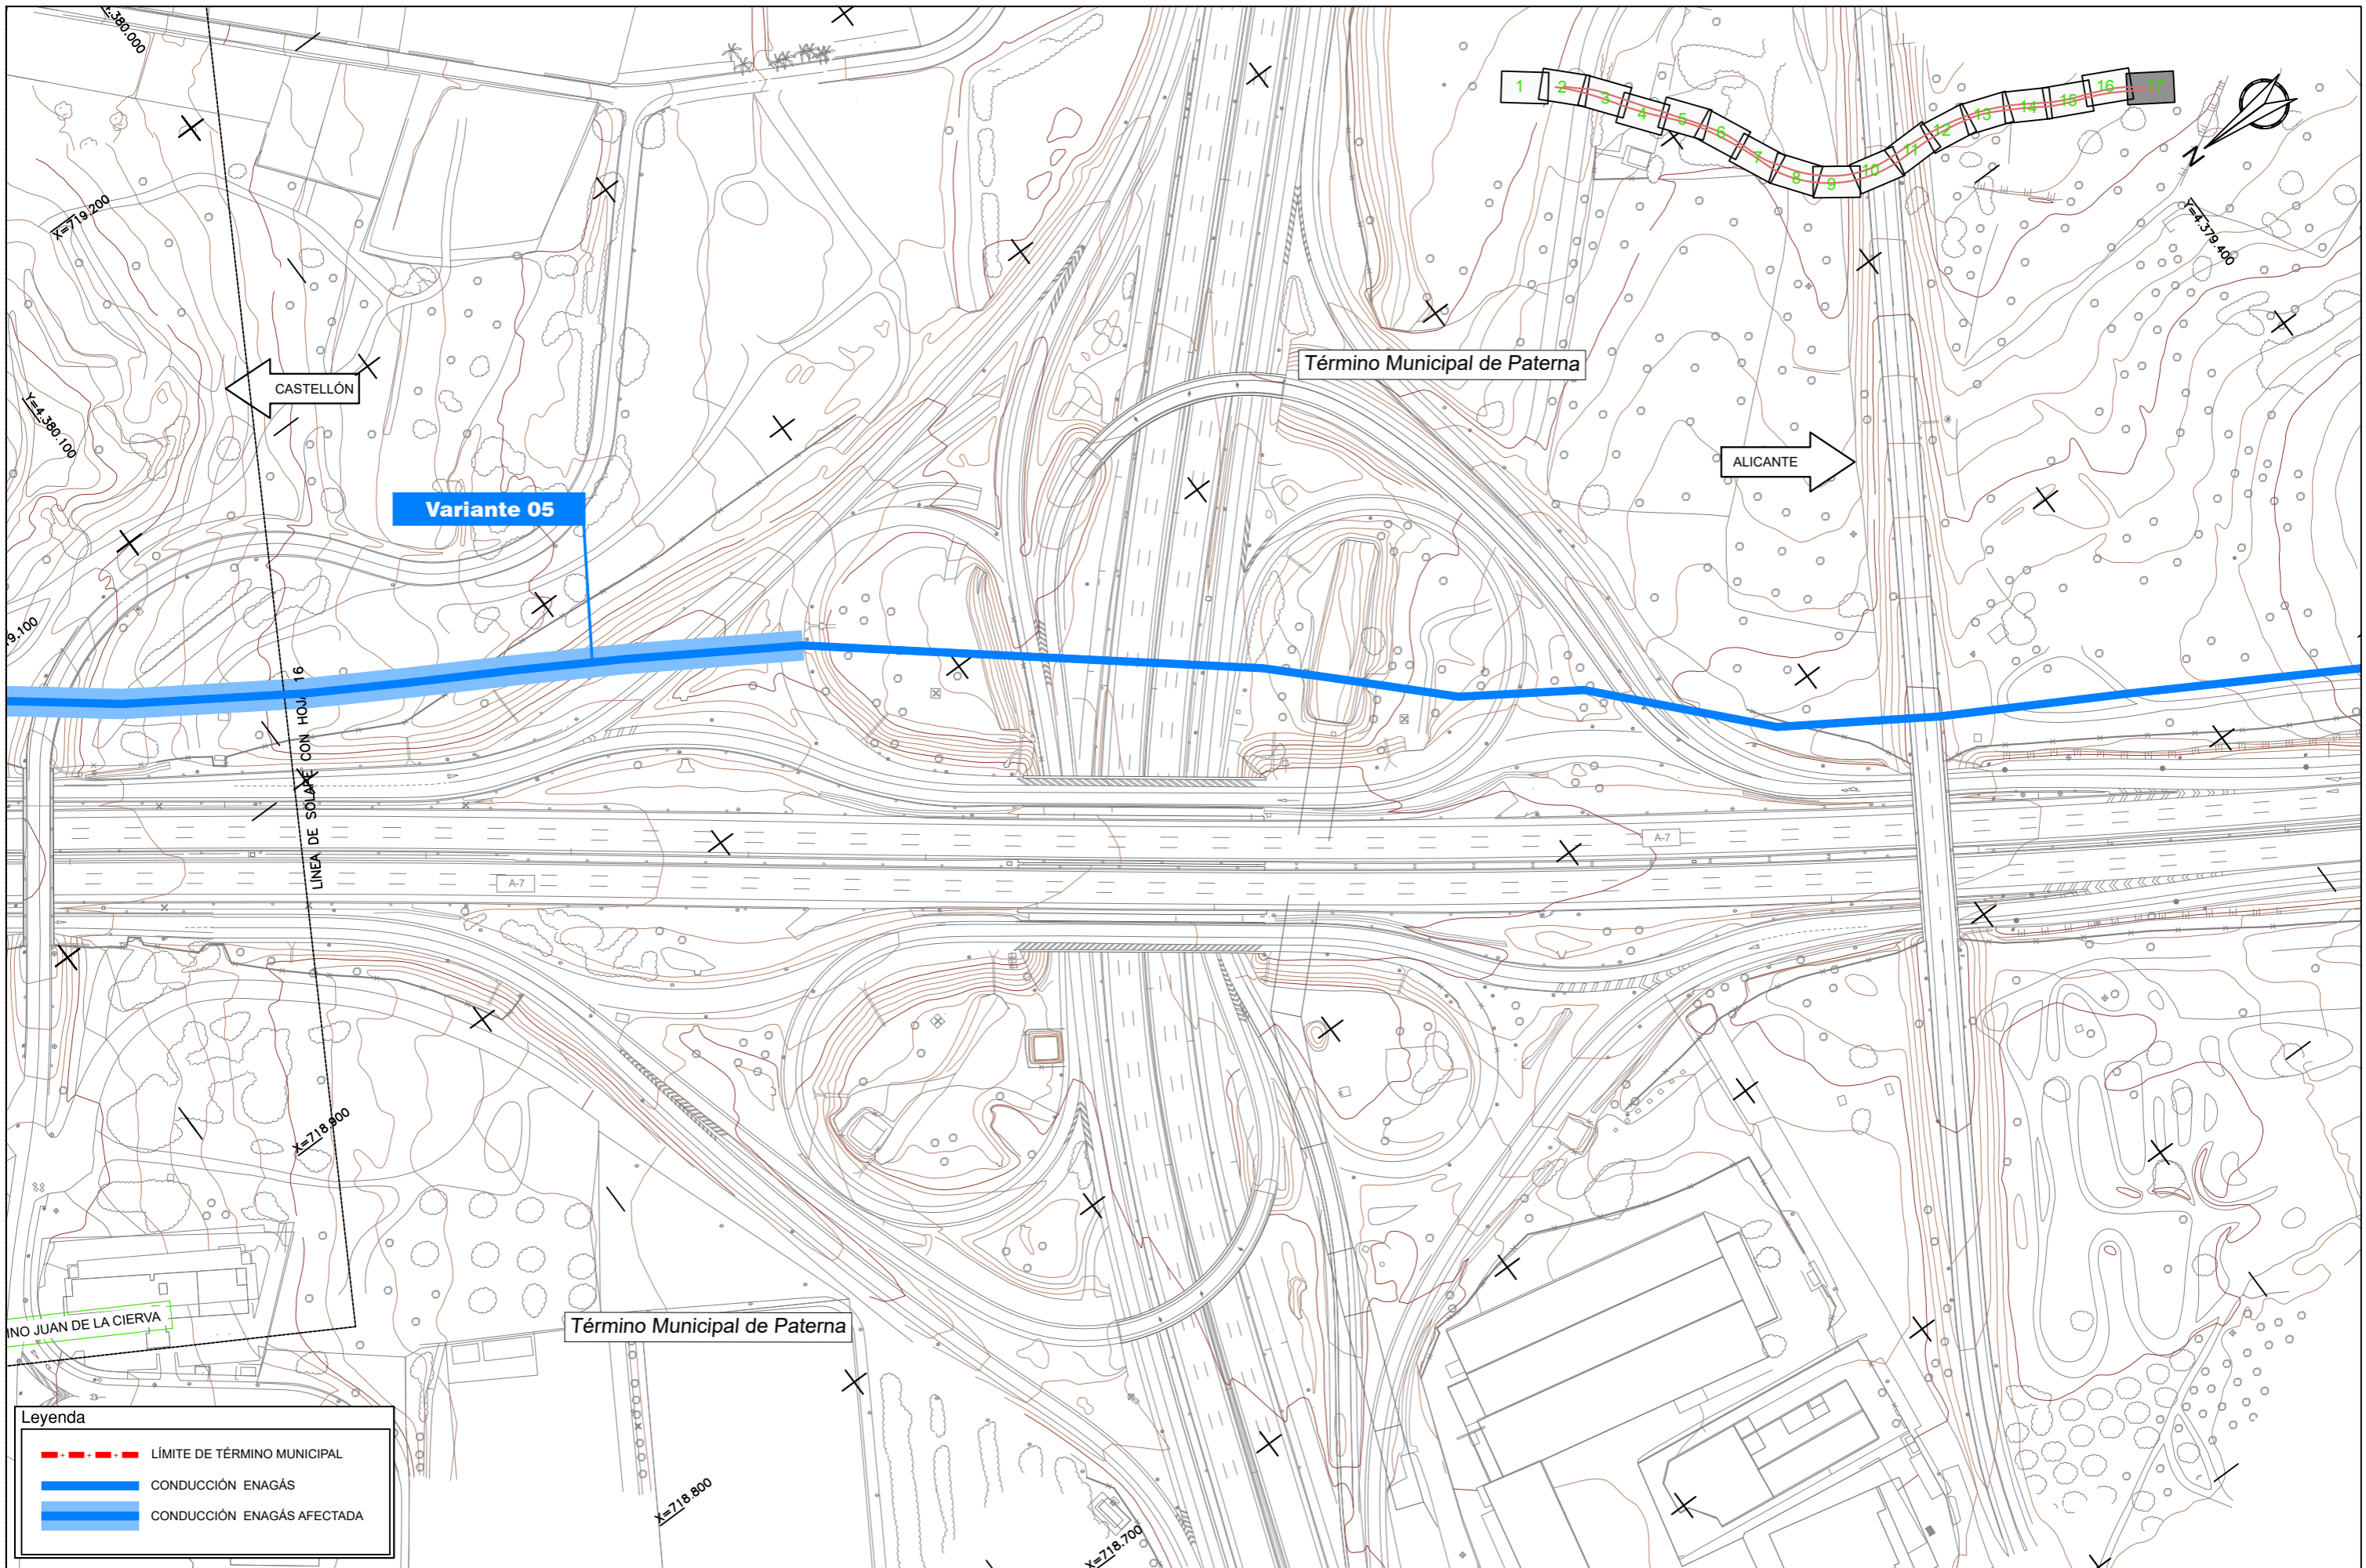

**Leyenda**

- - - - - LÍMITE DE TÉRMINO MUNICIPAL
- ▬▬▬▬▬ CONDUCCIÓN ENAGÁS
- ▬▬▬▬▬ CONDUCCIÓN ENAGÁS AFECTADA

**Leyenda**

	LÍMITE DE TÉRMINO MUNICIPAL
	CONDUCCIÓN ENAGÁS
	CONDUCCIÓN ENAGÁS AFECTADA

**Variante 05**

Término Municipal de Paterna

ALICANTE

LÍNEA DE SOLAPE CON HOJA 16

NO JUAN DE LA CIERVA

Término Municipal de Paterna

**Leyenda**

- - - LÍMITE DE TÉRMINO MUNICIPAL
- CONDUCCIÓN ENAGÁS
- CONDUCCIÓN ENAGÁS AFECTADA