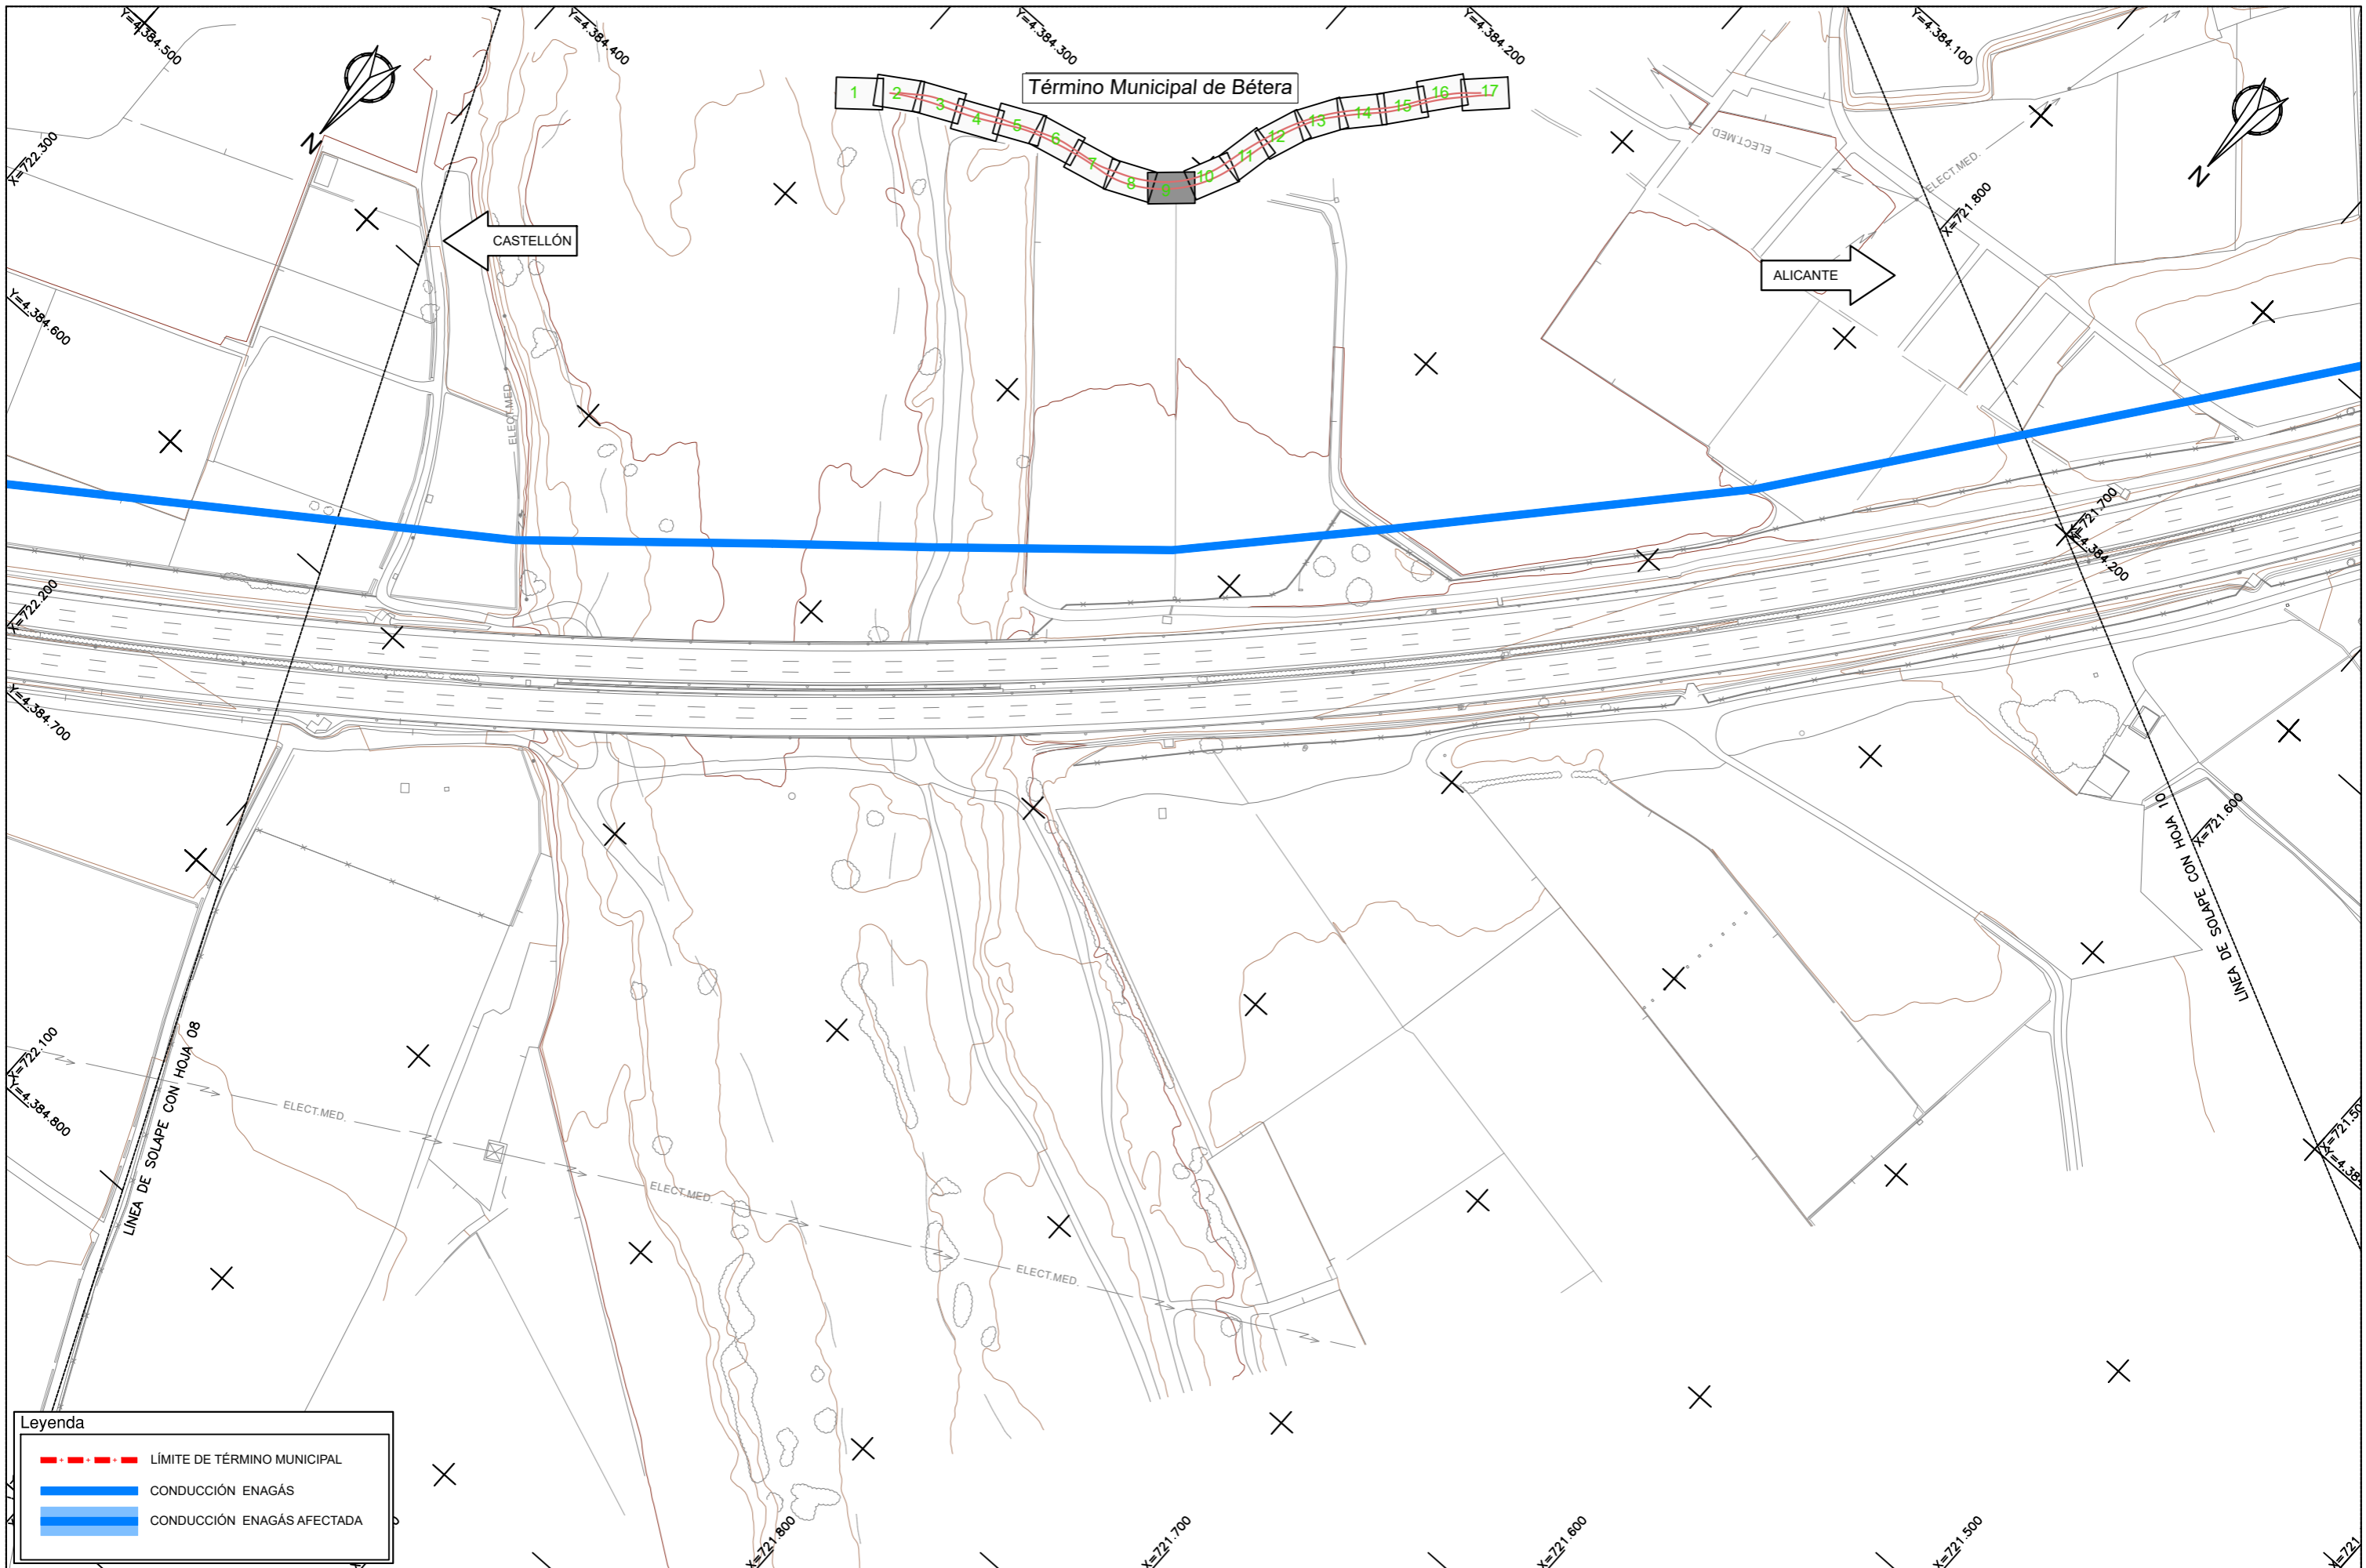

	LÍMITE DE TÉRMINO MUNICIPAL
	CONDUCCIÓN ENAGÁS
	CONDUCCIÓN ENAGÁS AFECTADA

Leyenda	
	LÍMITE DE TÉRMINO MUNICIPAL
	CONDUCCIÓN ENAGÁS
	CONDUCCIÓN ENAGÁS AFECTADA

Leyenda	
	LÍMITE DE TÉRMINO MUNICIPAL
	CONDUCCIÓN ENAGÁS
	CONDUCCIÓN ENAGÁS AFECTADA

**Leyenda**

- - - - - LÍMITE DE TÉRMINO MUNICIPAL
- CONDUCCIÓN ENAGÁS
- CONDUCCIÓN ENAGÁS AFECTADA

**Leyenda**

- - - - - LÍMITE DE TÉRMINO MUNICIPAL
- ▬▬▬▬▬ CONDUCCIÓN ENAGÁS
- ▬▬▬▬▬ CONDUCCIÓN ENAGÁS AFECTADA

Término Municipal de Moncada

Término Municipal de Bétera

Leyenda	
	LÍMITE DE TÉRMINO MUNICIPAL
	CONDUCCIÓN ENAGÁS
	CONDUCCIÓN ENAGÁS AFECTADA

**Leyenda**

- - - - - LÍMITE DE TÉRMINO MUNICIPAL
- CONDUCCIÓN ENAGÁS
- CONDUCCIÓN ENAGÁS AFECTADA

Término Municipal de Paterna

ALICANTE

LÍNEA DE SOLAPE CON HOJA 16

NO JUAN DE LA CIERVA

Término Municipal de Paterna

**Leyenda**

- - - LÍMITE DE TÉRMINO MUNICIPAL
- CONDUCCIÓN ENAGÁS
- CONDUCCIÓN ENAGÁS AFECTADA