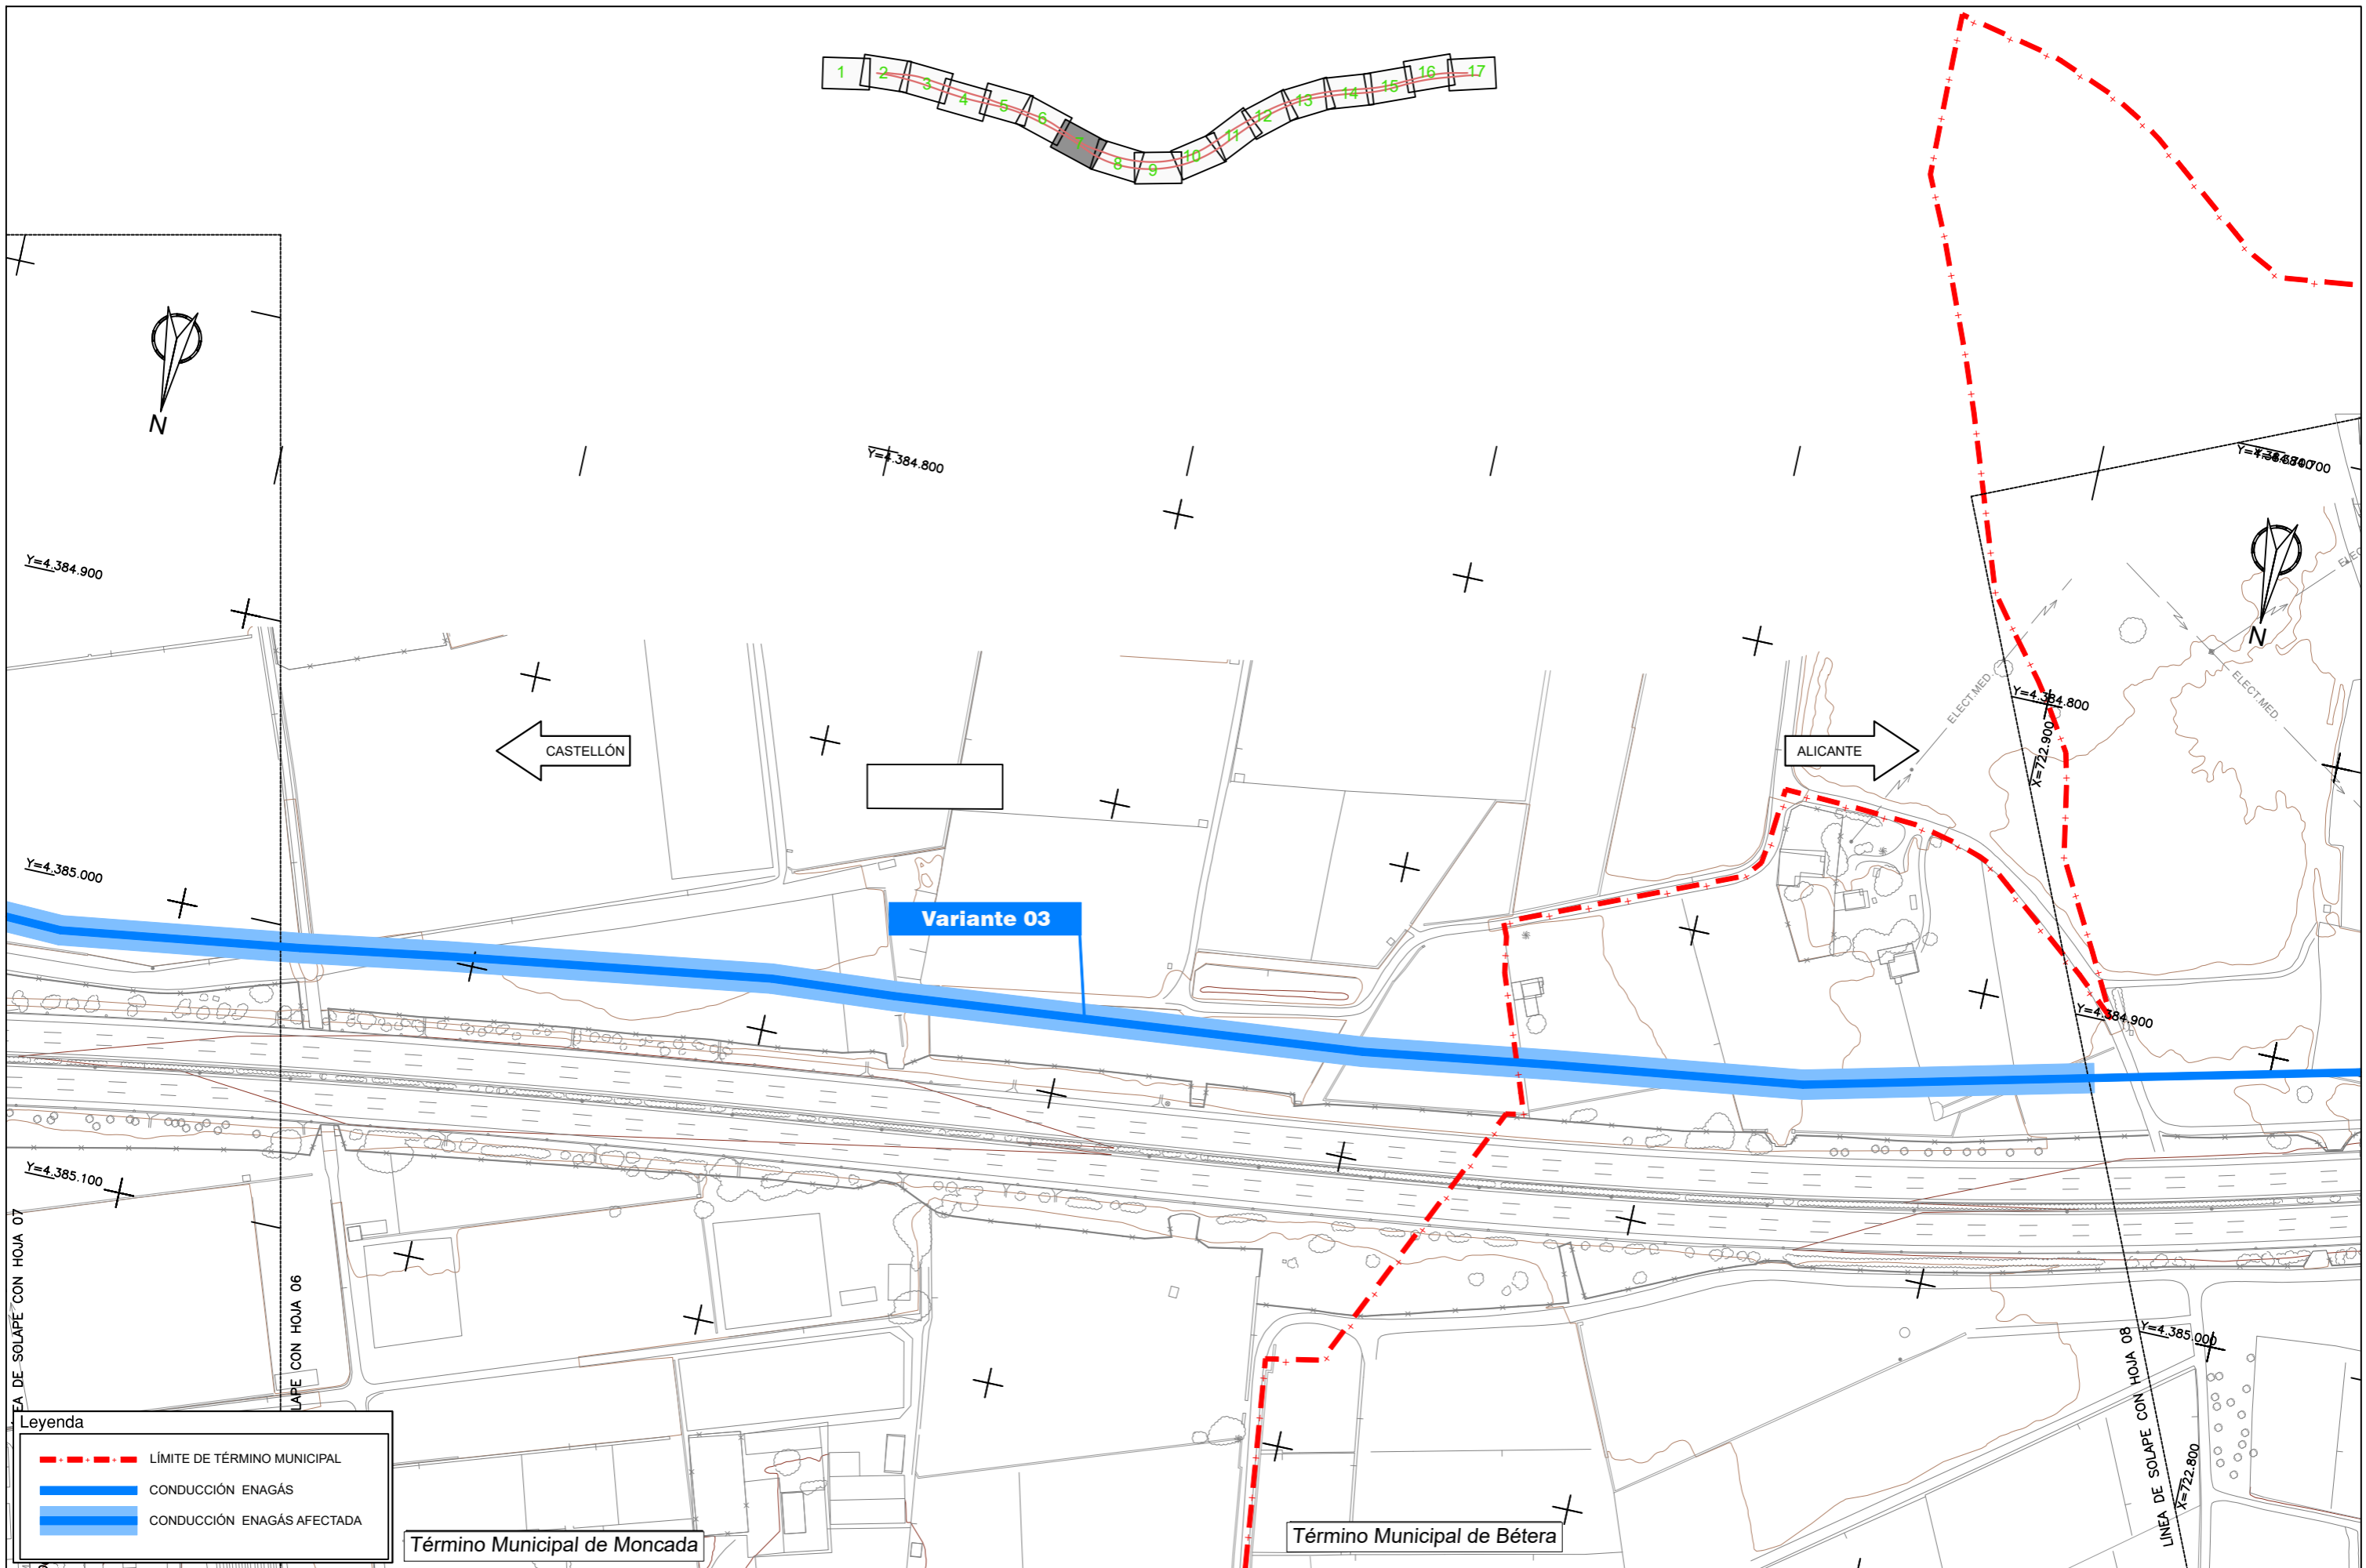

	LÍMITE DE TÉRMINO MUNICIPAL
	CONDUCCIÓN ENAGÁS
	CONDUCCIÓN ENAGÁS AFECTADA

Leyenda	
	LÍMITE DE TÉRMINO MUNICIPAL
	CONDUCCIÓN ENAGÁS
	CONDUCCIÓN ENAGÁS AFECTADA

Leyenda	
	LÍMITE DE TÉRMINO MUNICIPAL
	CONDUCCIÓN ENAGÁS
	CONDUCCIÓN ENAGÁS AFECTADA

**Leyenda**

- - - - - LÍMITE DE TÉRMINO MUNICIPAL
- CONDUCCIÓN ENAGÁS
- CONDUCCIÓN ENAGÁS AFECTADA

**Leyenda**

- - - - - LÍMITE DE TÉRMINO MUNICIPAL
- ▬▬▬▬▬ CONDUCCIÓN ENAGÁS
- ▬▬▬▬▬ CONDUCCIÓN ENAGÁS AFECTADA

Término Municipal de Moncada

Término Municipal de Bétera

Leyenda	
	LÍMITE DE TÉRMINO MUNICIPAL
	CONDUCCIÓN ENAGÁS
	CONDUCCIÓN ENAGÁS AFECTADA

**Leyenda**

- - - - - LÍMITE DE TÉRMINO MUNICIPAL
- CONDUCCIÓN ENAGÁS
- CONDUCCIÓN ENAGÁS AFECTADA

Término Municipal de Paterna

ALICANTE

LÍNEA DE SOLAPE CON HOJA 16

NO JUAN DE LA CIERVA

Término Municipal de Paterna

**Leyenda**

- - - LÍMITE DE TÉRMINO MUNICIPAL
- CONDUCCIÓN ENAGÁS
- CONDUCCIÓN ENAGÁS AFECTADA