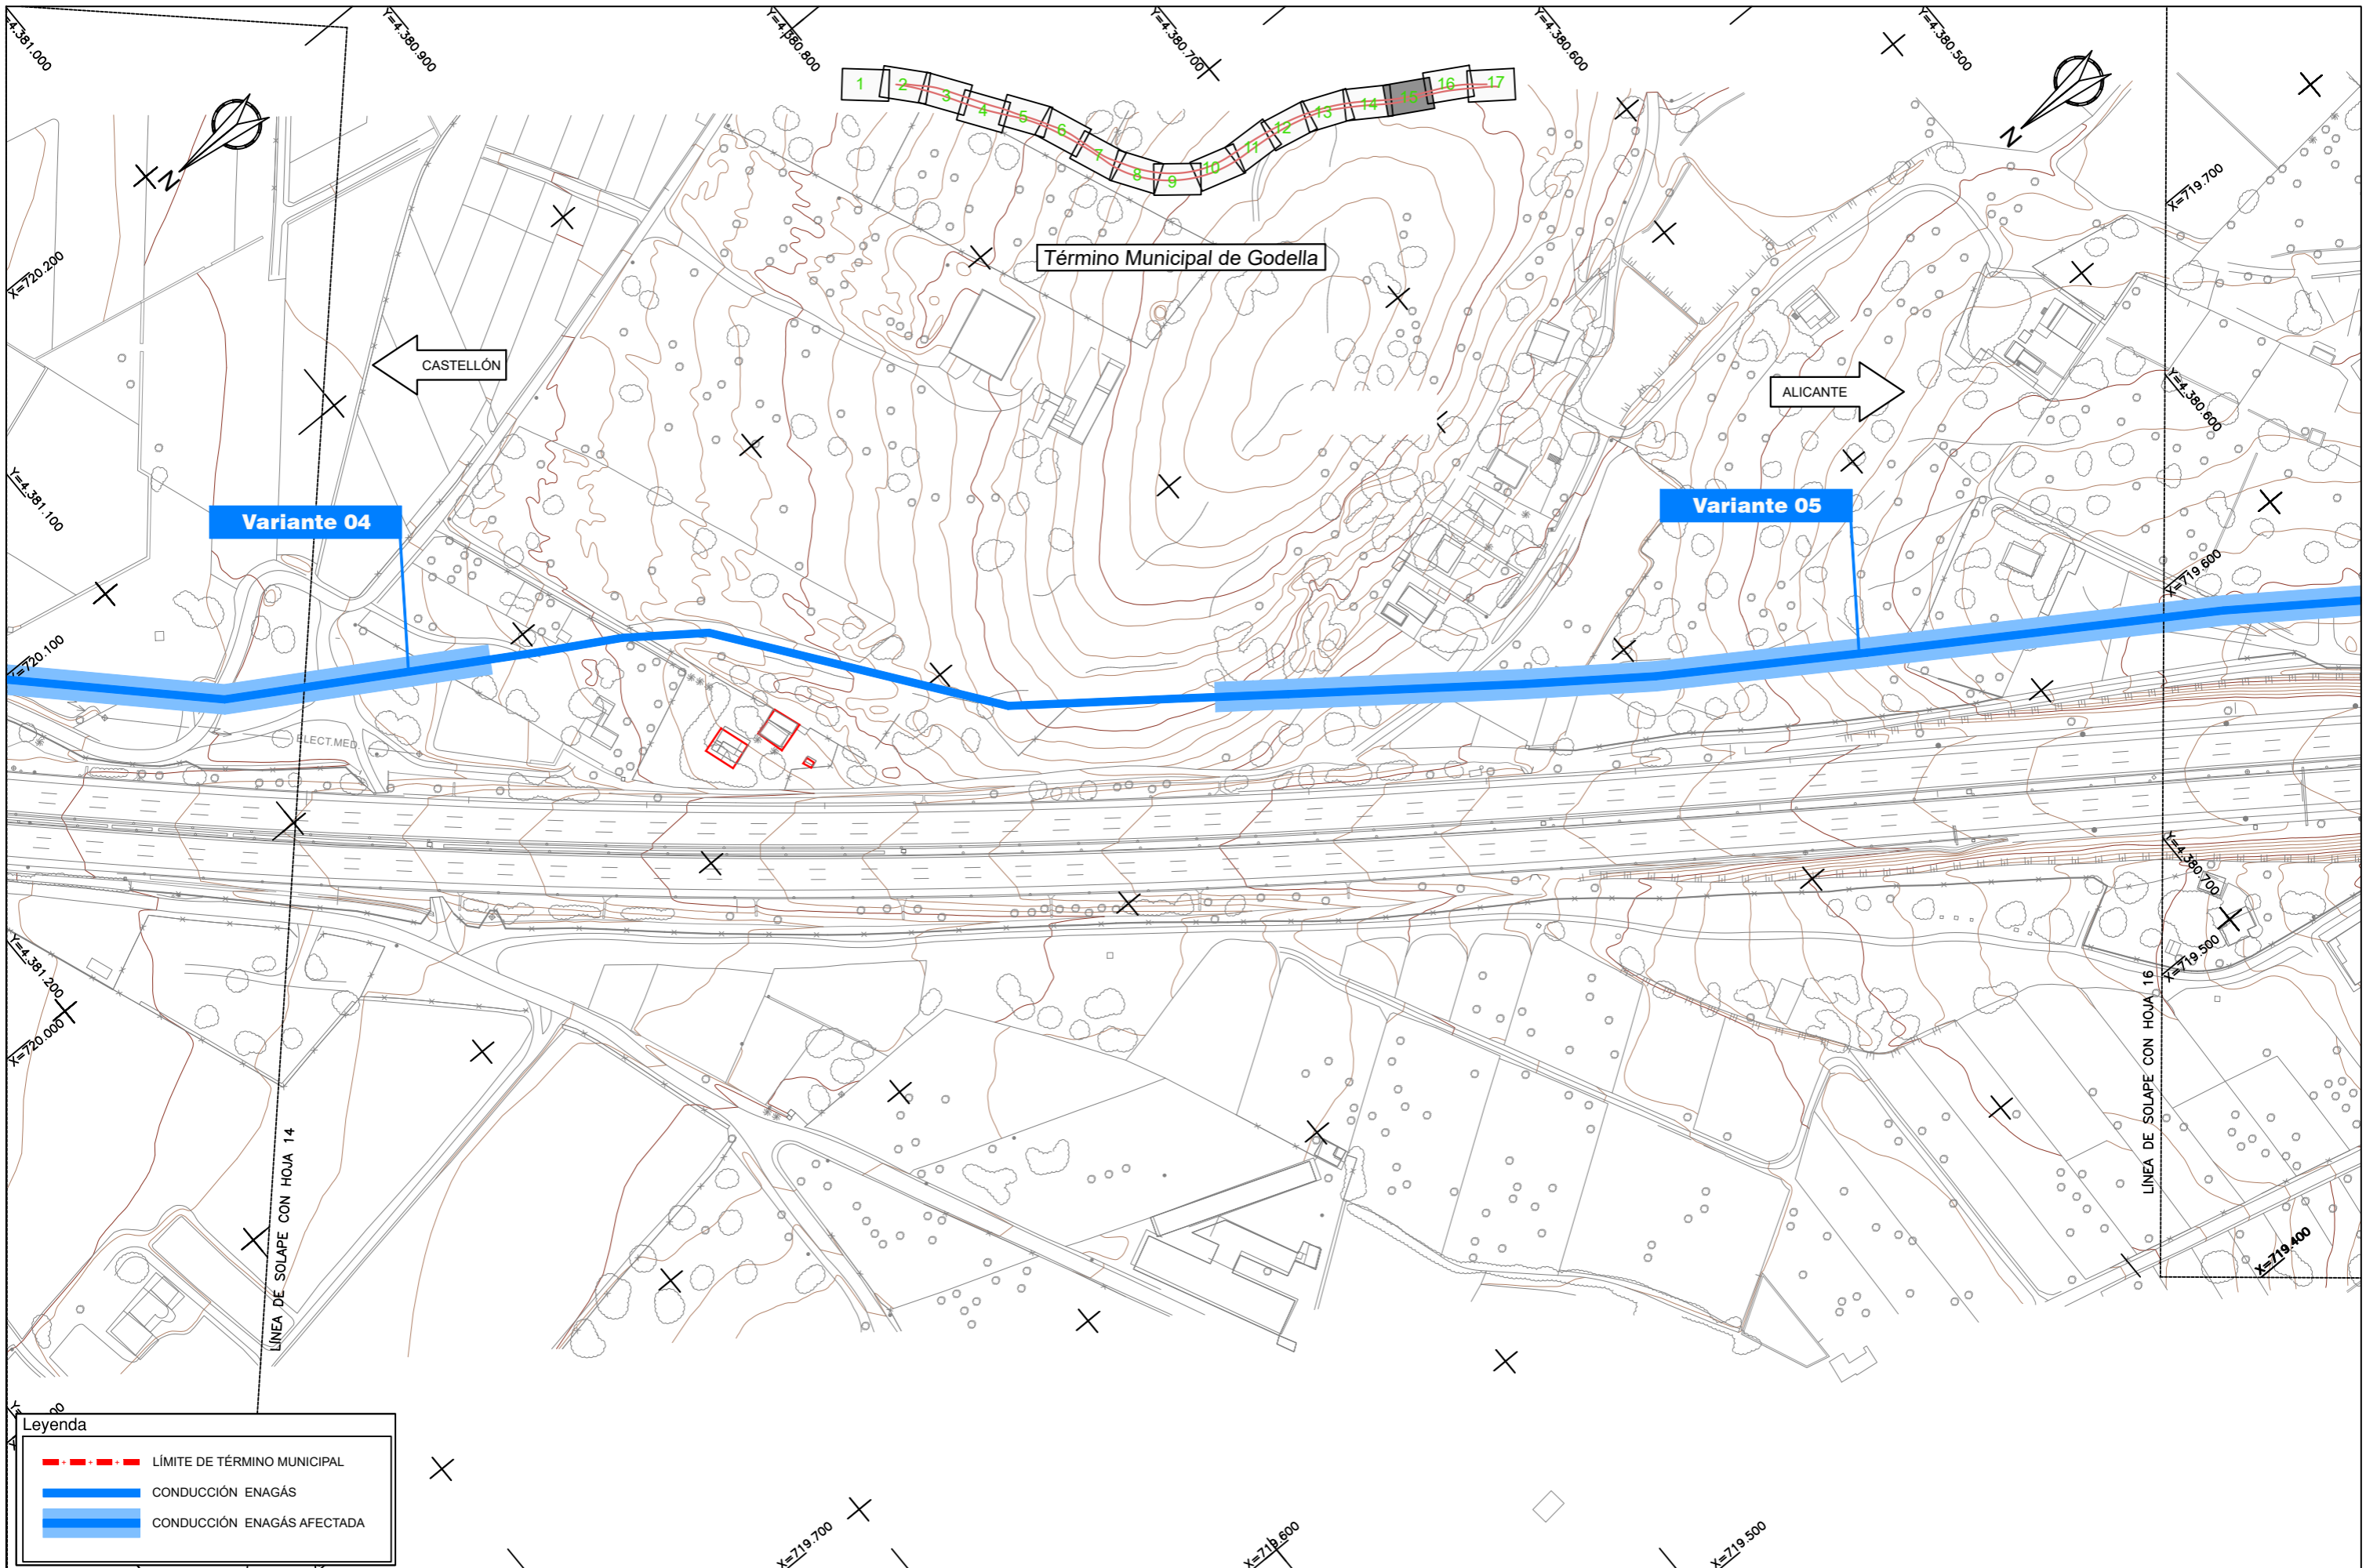

Término Municipal de Moncada

Término Municipal de Bétera

Leyenda	
	LÍMITE DE TÉRMINO MUNICIPAL
	CONDUCCIÓN ENAGÁS
	CONDUCCIÓN ENAGÁS AFECTADA

**Leyenda**

- - - - - LÍMITE DE TÉRMINO MUNICIPAL
- CONDUCCIÓN ENAGÁS
- CONDUCCIÓN ENAGÁS AFECTADA

Leyenda	
	LÍMITE DE TÉRMINO MUNICIPAL
	CONDUCCIÓN ENAGÁS
	CONDUCCIÓN ENAGÁS AFECTADA

**Leyenda**

- - - - - LÍMITE DE TÉRMINO MUNICIPAL
- CONDUCCIÓN ENAGÁS
- CONDUCCIÓN ENAGÁS AFECTADA

Leyenda	
	LÍMITE DE TÉRMINO MUNICIPAL
	CONDUCCIÓN ENAGÁS
	CONDUCCIÓN ENAGÁS AFECTADA

- · - · - LÍMITE DE TÉRMINO MUNICIPAL
- ▬▬▬ CONDUCCIÓN ENAGS
- ▬▬▬ CONDUCCIÓN ENAGS AFECTADA

Variante 04

Variante 05

Término Municipal de Godella

CASTELLÓN

ALICANTE

LÍNEA DE SOLAPE CON HOJA 14

LÍNEA DE SOLAPE CON HOJA 16

Término Municipal de Paterna

ALICANTE

LÍNEA DE SOLAPE CON HOJA 16

NO JUAN DE LA CIERVA

Término Municipal de Paterna

**Leyenda**

- - - LÍMITE DE TÉRMINO MUNICIPAL
- CONDUCCIÓN ENAGÁS
- CONDUCCIÓN ENAGÁS AFECTADA