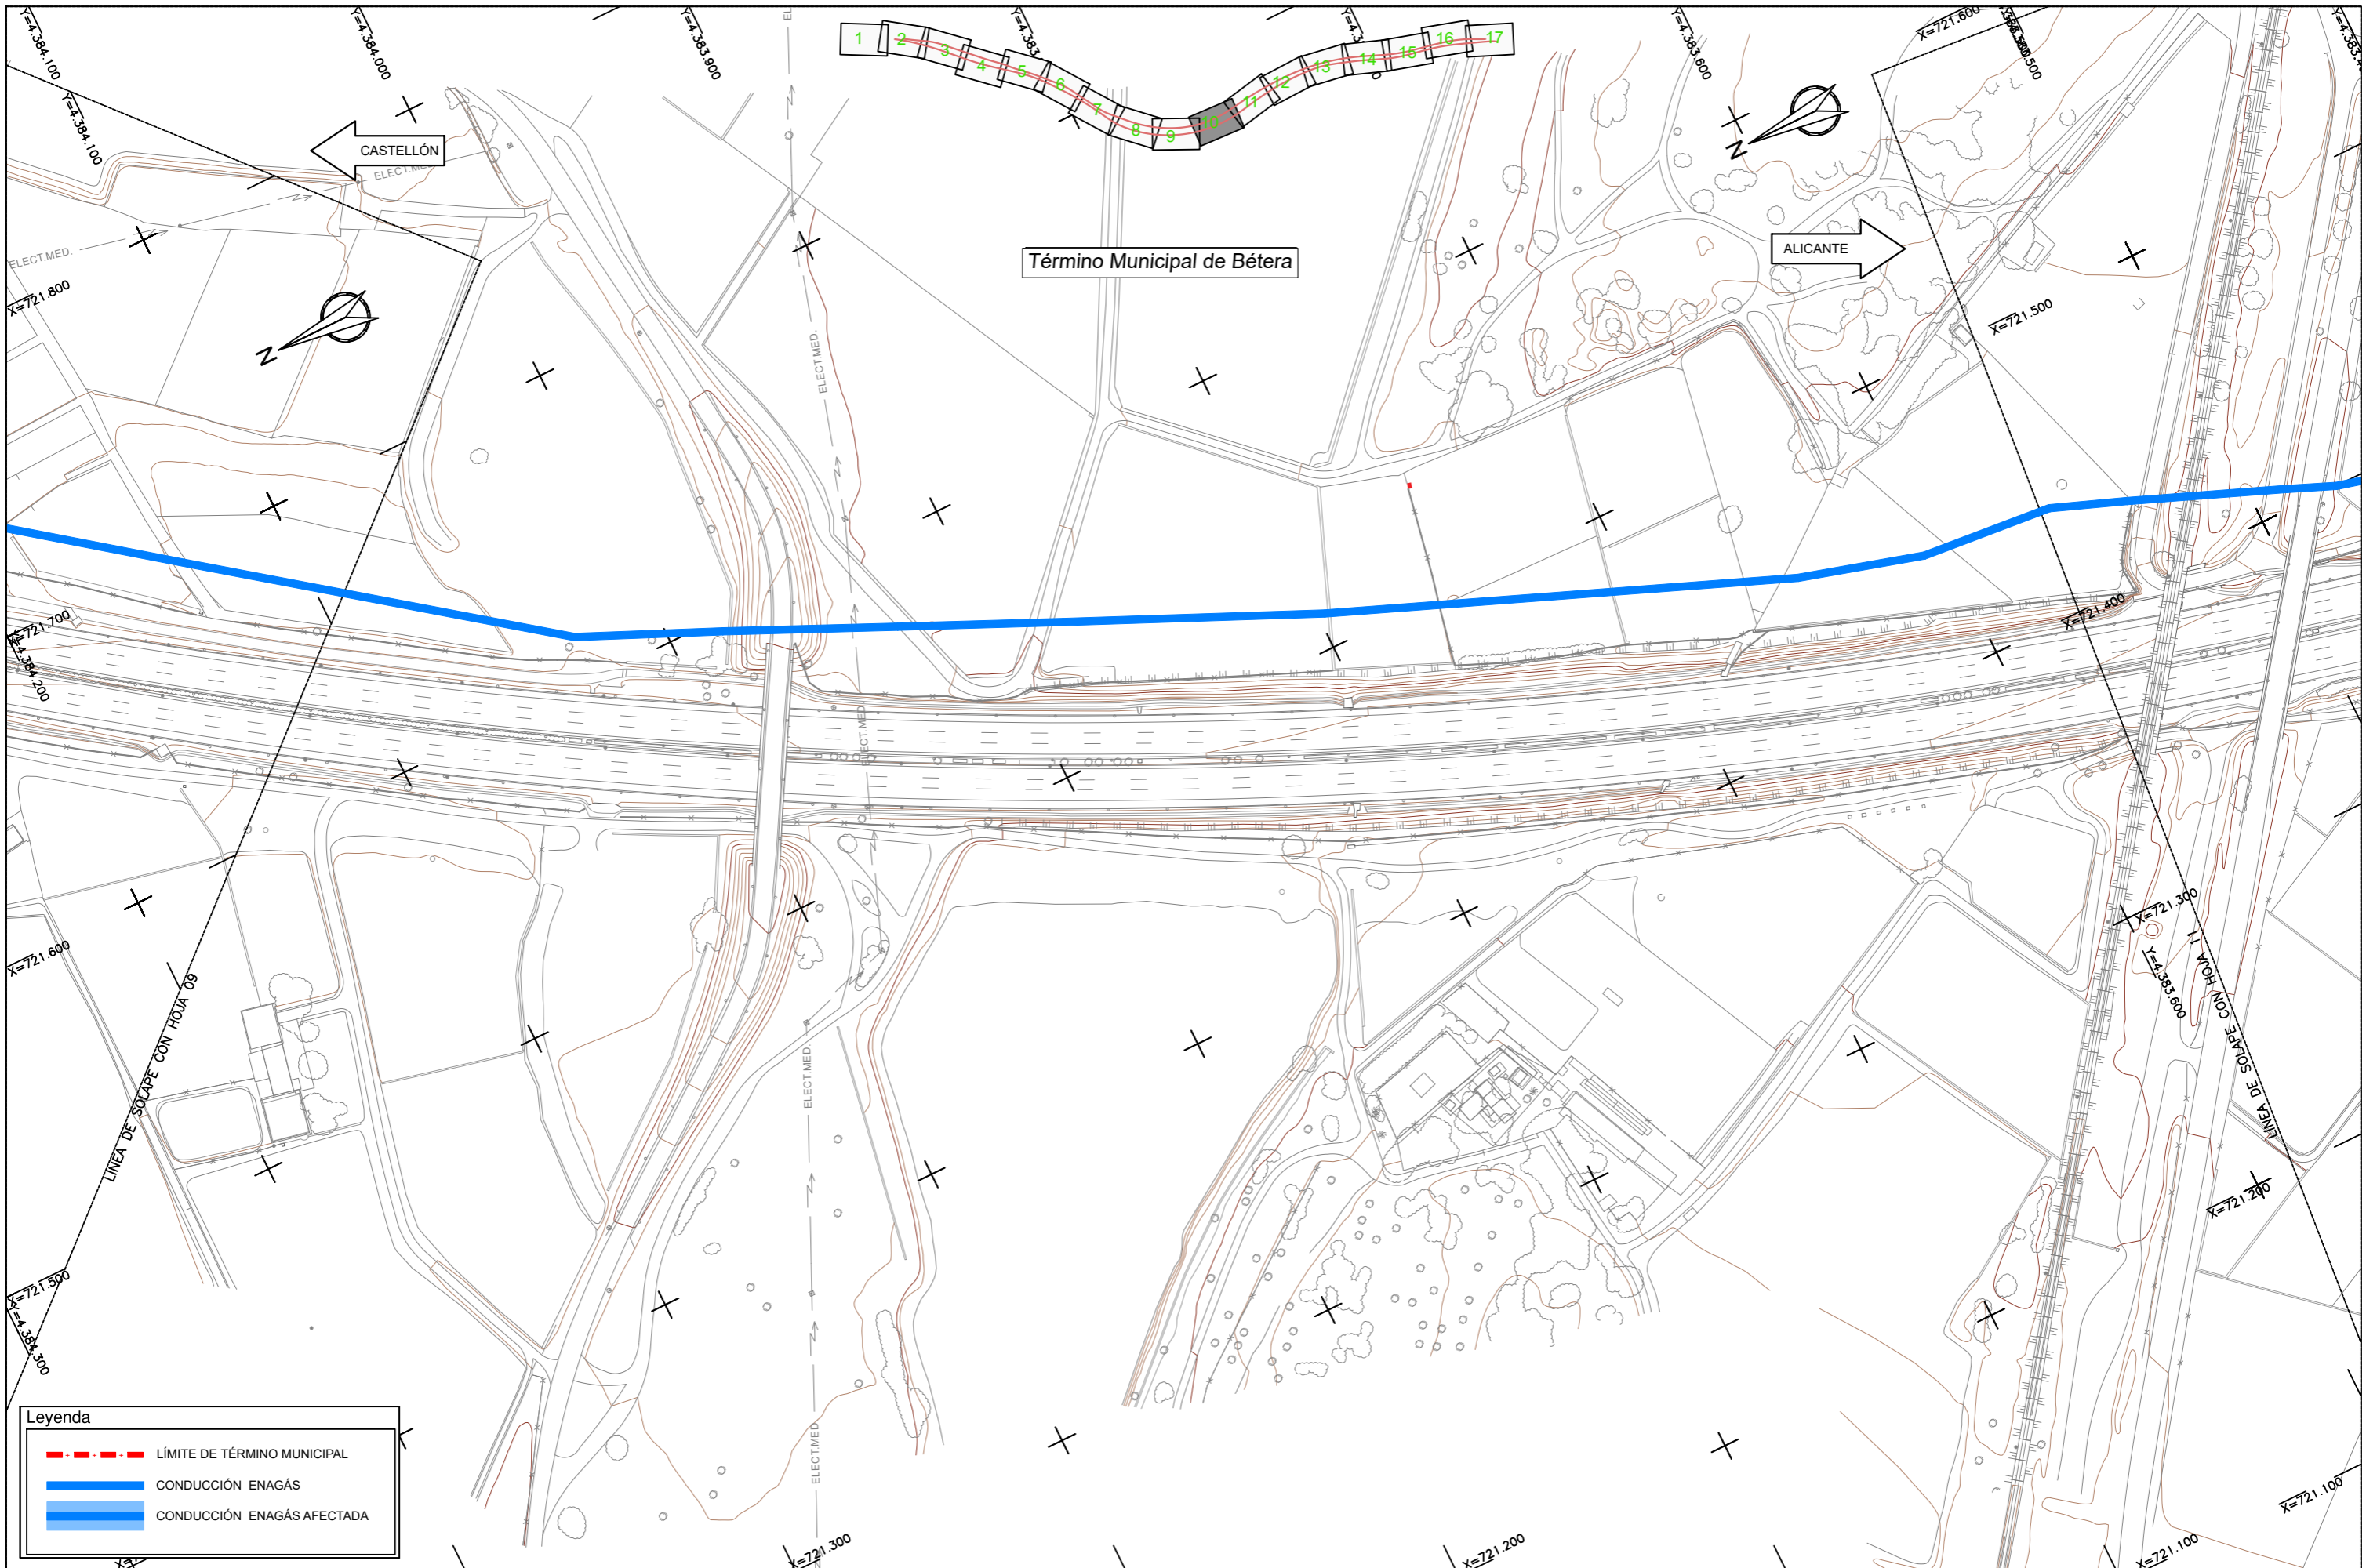

	LÍMITE DE TÉRMINO MUNICIPAL
	CONDUCCIÓN ENAGÁS
	CONDUCCIÓN ENAGÁS AFECTADA

Leyenda	
	LÍMITE DE TÉRMINO MUNICIPAL
	CONDUCCIÓN ENAGÁS
	CONDUCCIÓN ENAGÁS AFECTADA

Leyenda	
	LÍMITE DE TÉRMINO MUNICIPAL
	CONDUCCIÓN ENAGÁS
	CONDUCCIÓN ENAGÁS AFECTADA

Término Municipal de Moncada

Término Municipal de Bétera

Leyenda	
	LÍMITE DE TÉRMINO MUNICIPAL
	CONDUCCIÓN ENAGÁS
	CONDUCCIÓN ENAGÁS AFECTADA

**Leyenda**

- - - - - LÍMITE DE TÉRMINO MUNICIPAL
- CONDUCCIÓN ENAGÁS
- CONDUCCIÓN ENAGÁS AFECTADA

Leyenda	
	LÍMITE DE TÉRMINO MUNICIPAL
	CONDUCCIÓN ENAGÁS
	CONDUCCIÓN ENAGÁS AFECTADA

**Leyenda**

- - - - - LÍMITE DE TÉRMINO MUNICIPAL
- CONDUCCIÓN ENAGÁS
- CONDUCCIÓN ENAGÁS AFECTADA

Leyenda	
	LÍMITE DE TÉRMINO MUNICIPAL
	CONDUCCIÓN ENAGÁS
	CONDUCCIÓN ENAGÁS AFECTADA

Término Municipal de Paterna

ALICANTE

LÍNEA DE SOLAPE CON HOJA 16

NO JUAN DE LA CIERVA

Término Municipal de Paterna

**Leyenda**

- - - LÍMITE DE TÉRMINO MUNICIPAL
- CONDUCCIÓN ENAGÁS
- CONDUCCIÓN ENAGÁS AFECTADA