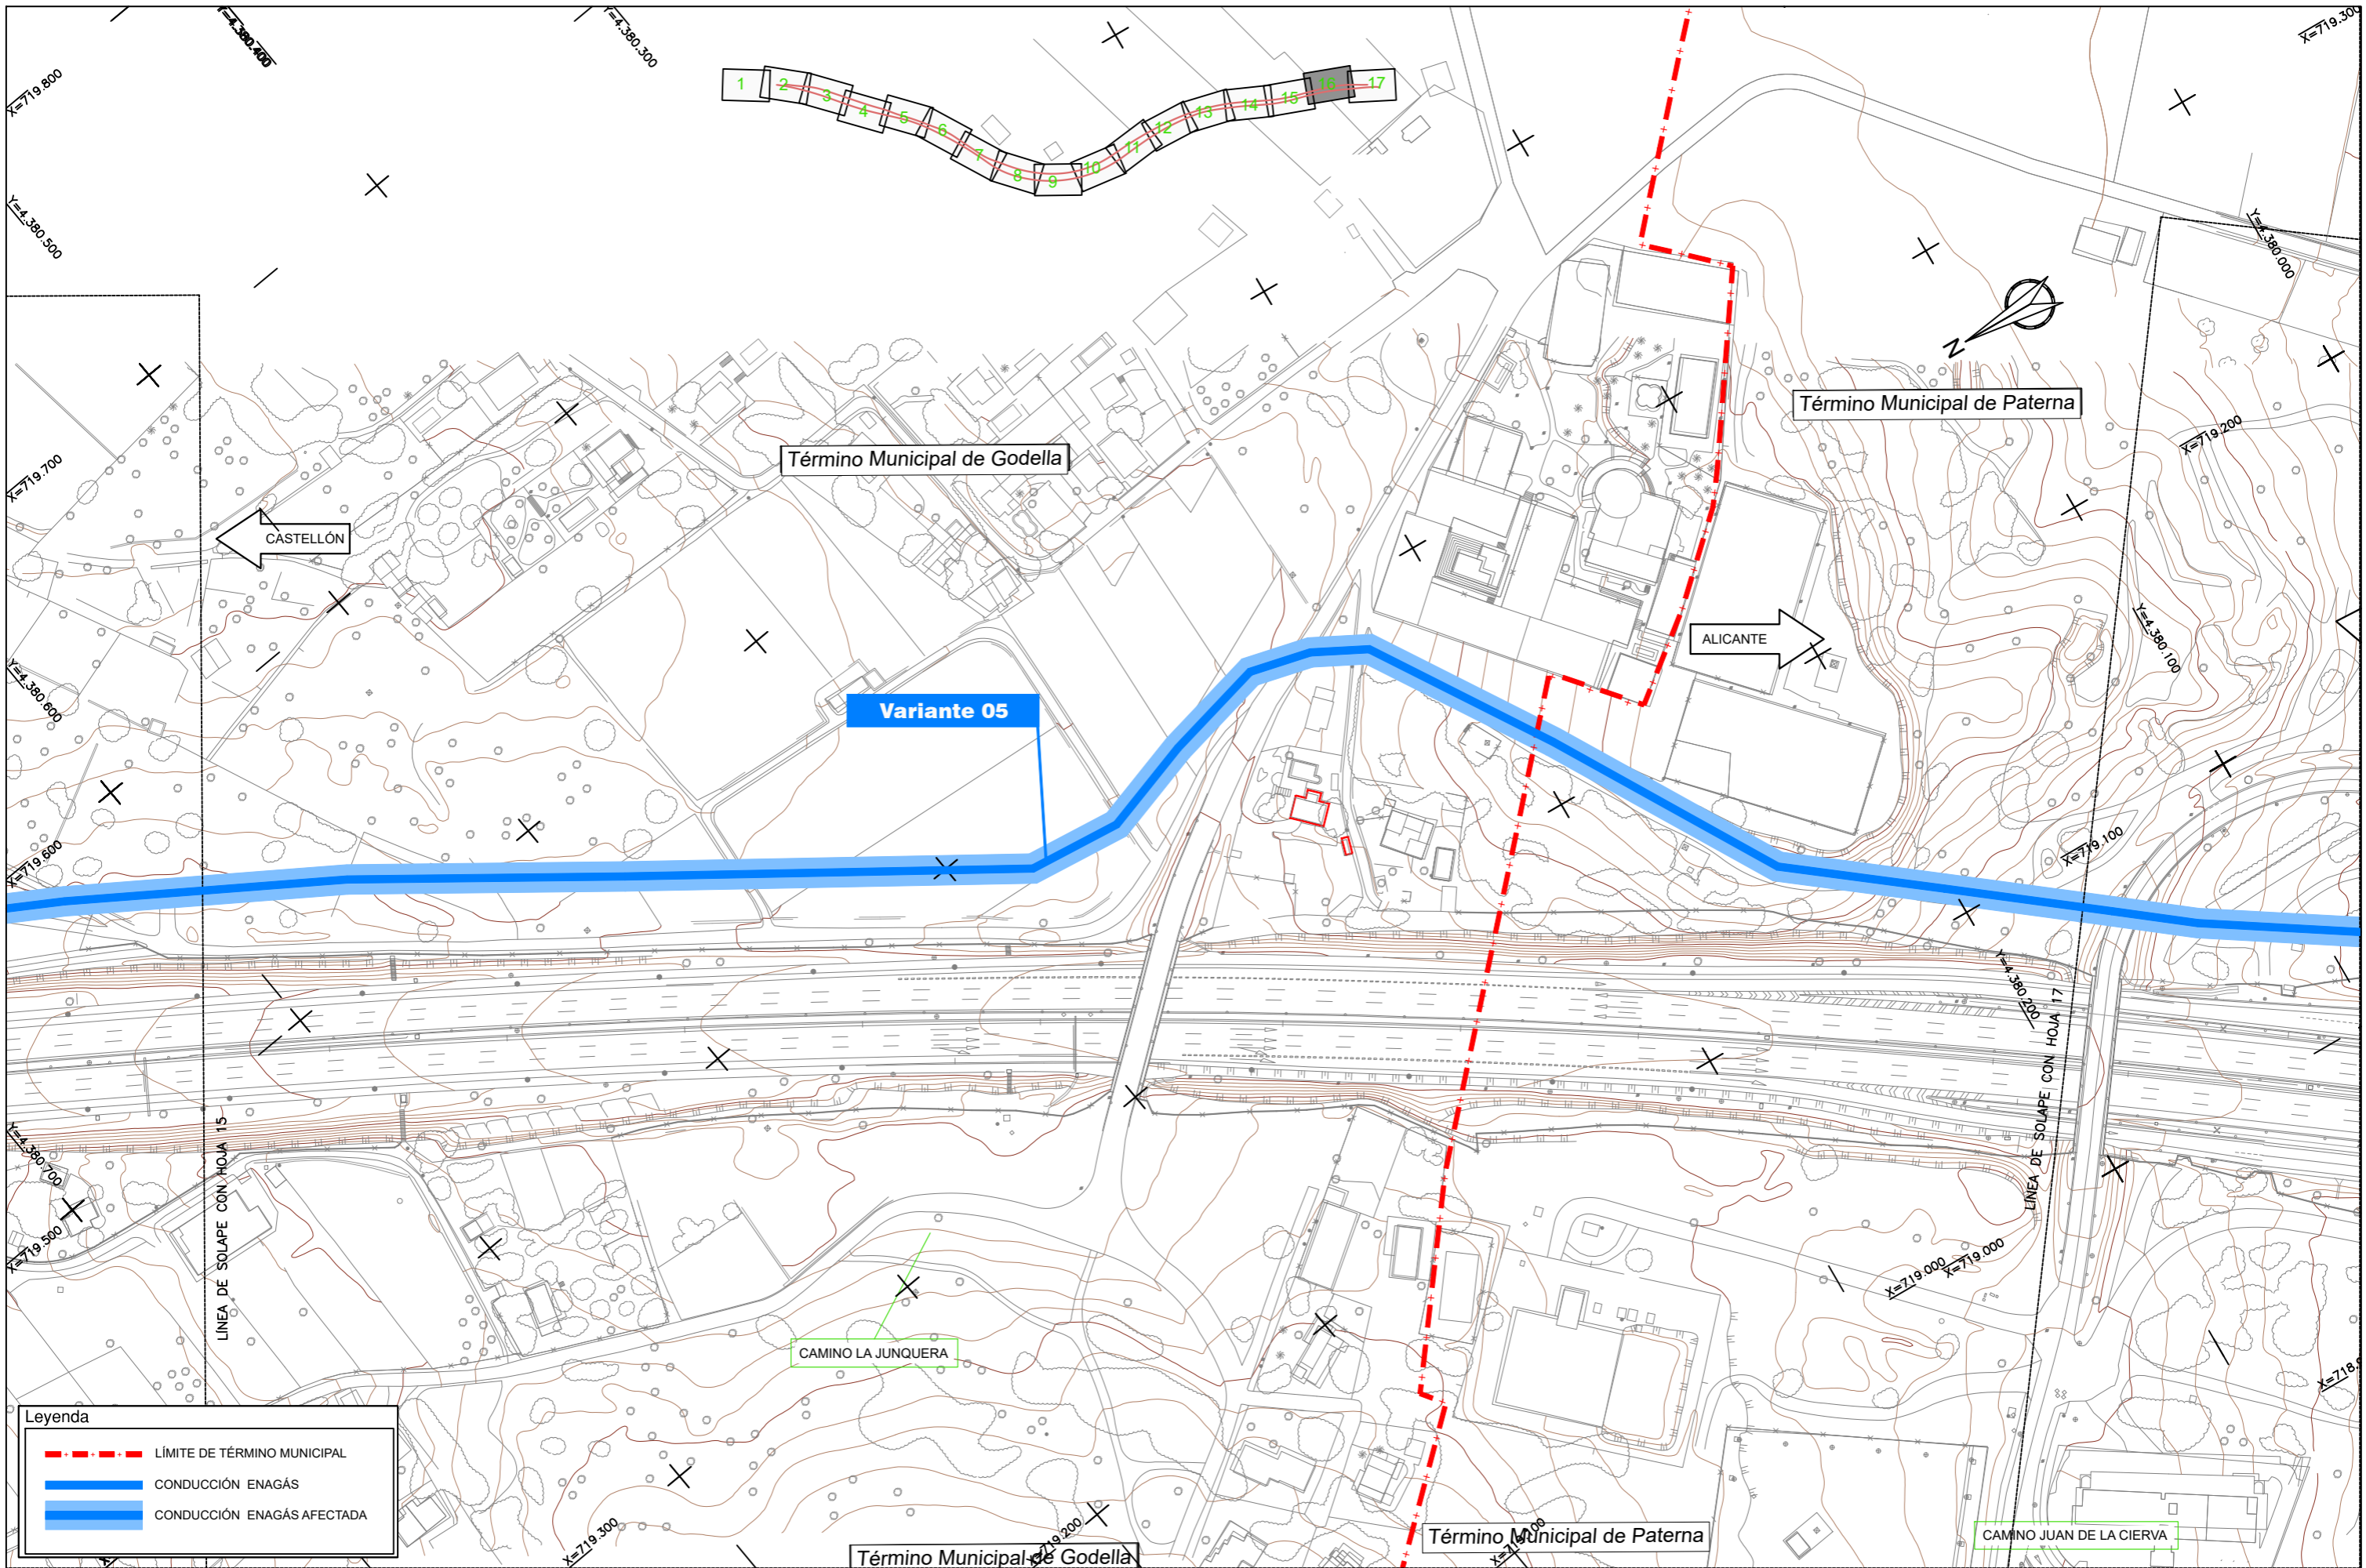

Término Municipal de Moncada

Término Municipal de Bétera

Leyenda	
	LÍMITE DE TÉRMINO MUNICIPAL
	CONDUCCIÓN ENAGÁS
	CONDUCCIÓN ENAGÁS AFECTADA

**Leyenda**

- - - - - LÍMITE DE TÉRMINO MUNICIPAL
- CONDUCCIÓN ENAGÁS
- CONDUCCIÓN ENAGÁS AFECTADA

- · - · - LÍMITE DE TÉRMINO MUNICIPAL
- ▬▬▬ CONDUCCIÓN ENAGS
- ▬▬▬ CONDUCCIÓN ENAGS AFECTADA

Variante 04

Variante 05

Término Municipal de Godella

CASTELLÓN

ALICANTE

LÍNEA DE SOLAPE CON HOJA 14

LÍNEA DE SOLAPE CON HOJA 16

**Leyenda**

- - - - - LÍMITE DE TÉRMINO MUNICIPAL
- ▬▬▬▬▬ CONDUCCIÓN ENAGÁS
- ▬▬▬▬▬ CONDUCCIÓN ENAGÁS AFECTADA

**Leyenda**

	LÍMITE DE TÉRMINO MUNICIPAL
	CONDUCCIÓN ENAGÁS
	CONDUCCIÓN ENAGÁS AFECTADA

**Variante 05**

Término Municipal de Paterna

ALICANTE

LÍNEA DE SOLAPE CON HOJA 16

NO JUAN DE LA CIERVA

Término Municipal de Paterna

**Leyenda**

- - - LÍMITE DE TÉRMINO MUNICIPAL
- CONDUCCIÓN ENAGÁS
- CONDUCCIÓN ENAGÁS AFECTADA