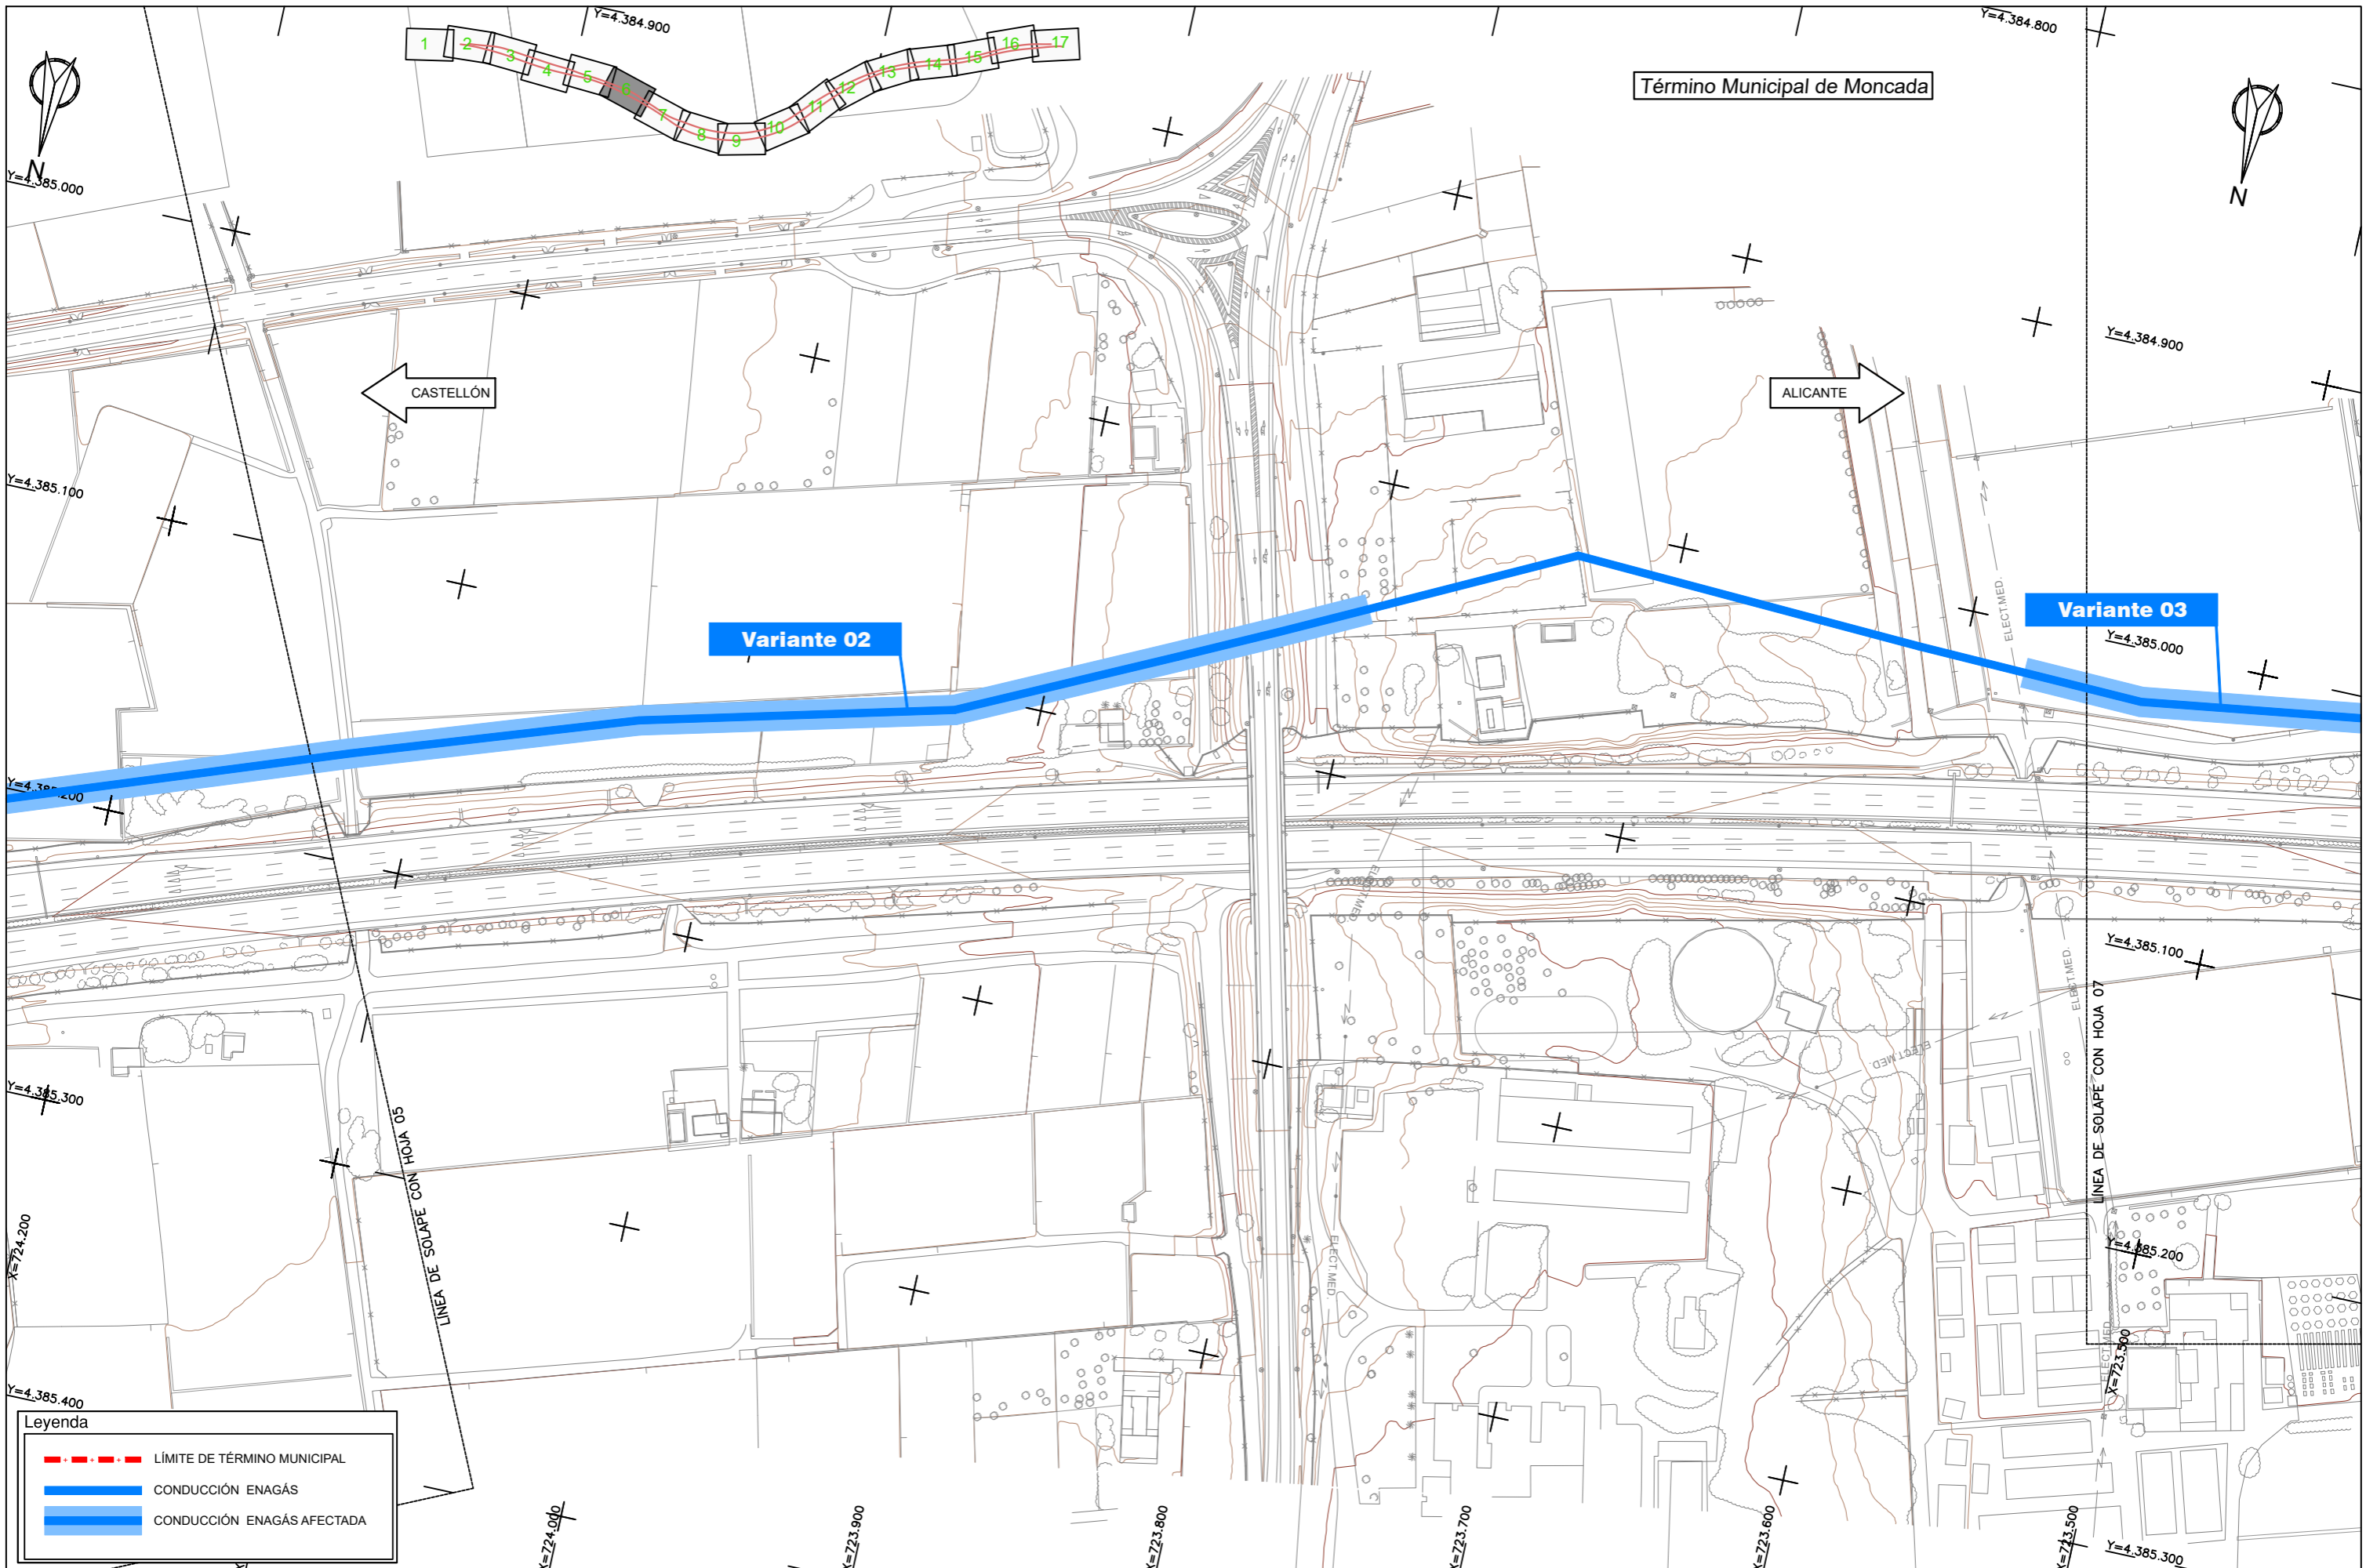

**Leyenda**

- - - - - LÍMITE DE TÉRMINO MUNICIPAL
- CONDUCCIÓN ENAGÁS
- CONDUCCIÓN ENAGÁS AFECTADA

**Leyenda**

- - - LÍMITE DE TÉRMINO MUNICIPAL
- CONDUCCIÓN ENAGÁS
- CONDUCCIÓN ENAGÁS AFECTADA

**Leyenda**

	LÍMITE DE TÉRMINO MUNICIPAL
	CONDUCCIÓN ENAGÁS
	CONDUCCIÓN ENAGÁS AFECTADA

Leyenda	
	LÍMITE DE TÉRMINO MUNICIPAL
	CONDUCCIÓN ENAGÁS
	CONDUCCIÓN ENAGÁS AFECTADA

Leyenda	
	LÍMITE DE TÉRMINO MUNICIPAL
	CONDUCCIÓN ENAGÁS
	CONDUCCIÓN ENAGÁS AFECTADA

Término Municipal de Moncada

Término Municipal de Bétera

Leyenda	
	LÍMITE DE TÉRMINO MUNICIPAL
	CONDUCCIÓN ENAGÁS
	CONDUCCIÓN ENAGÁS AFECTADA

**Leyenda**

- - - - - LÍMITE DE TÉRMINO MUNICIPAL
- CONDUCCIÓN ENAGÁS
- CONDUCCIÓN ENAGÁS AFECTADA

Término Municipal de Paterna

ALICANTE

LÍNEA DE SOLAPE CON HOJA 16

NO JUAN DE LA CIERVA

Término Municipal de Paterna

**Leyenda**

- - - LÍMITE DE TÉRMINO MUNICIPAL
- CONDUCCIÓN ENAGÁS
- CONDUCCIÓN ENAGÁS AFECTADA