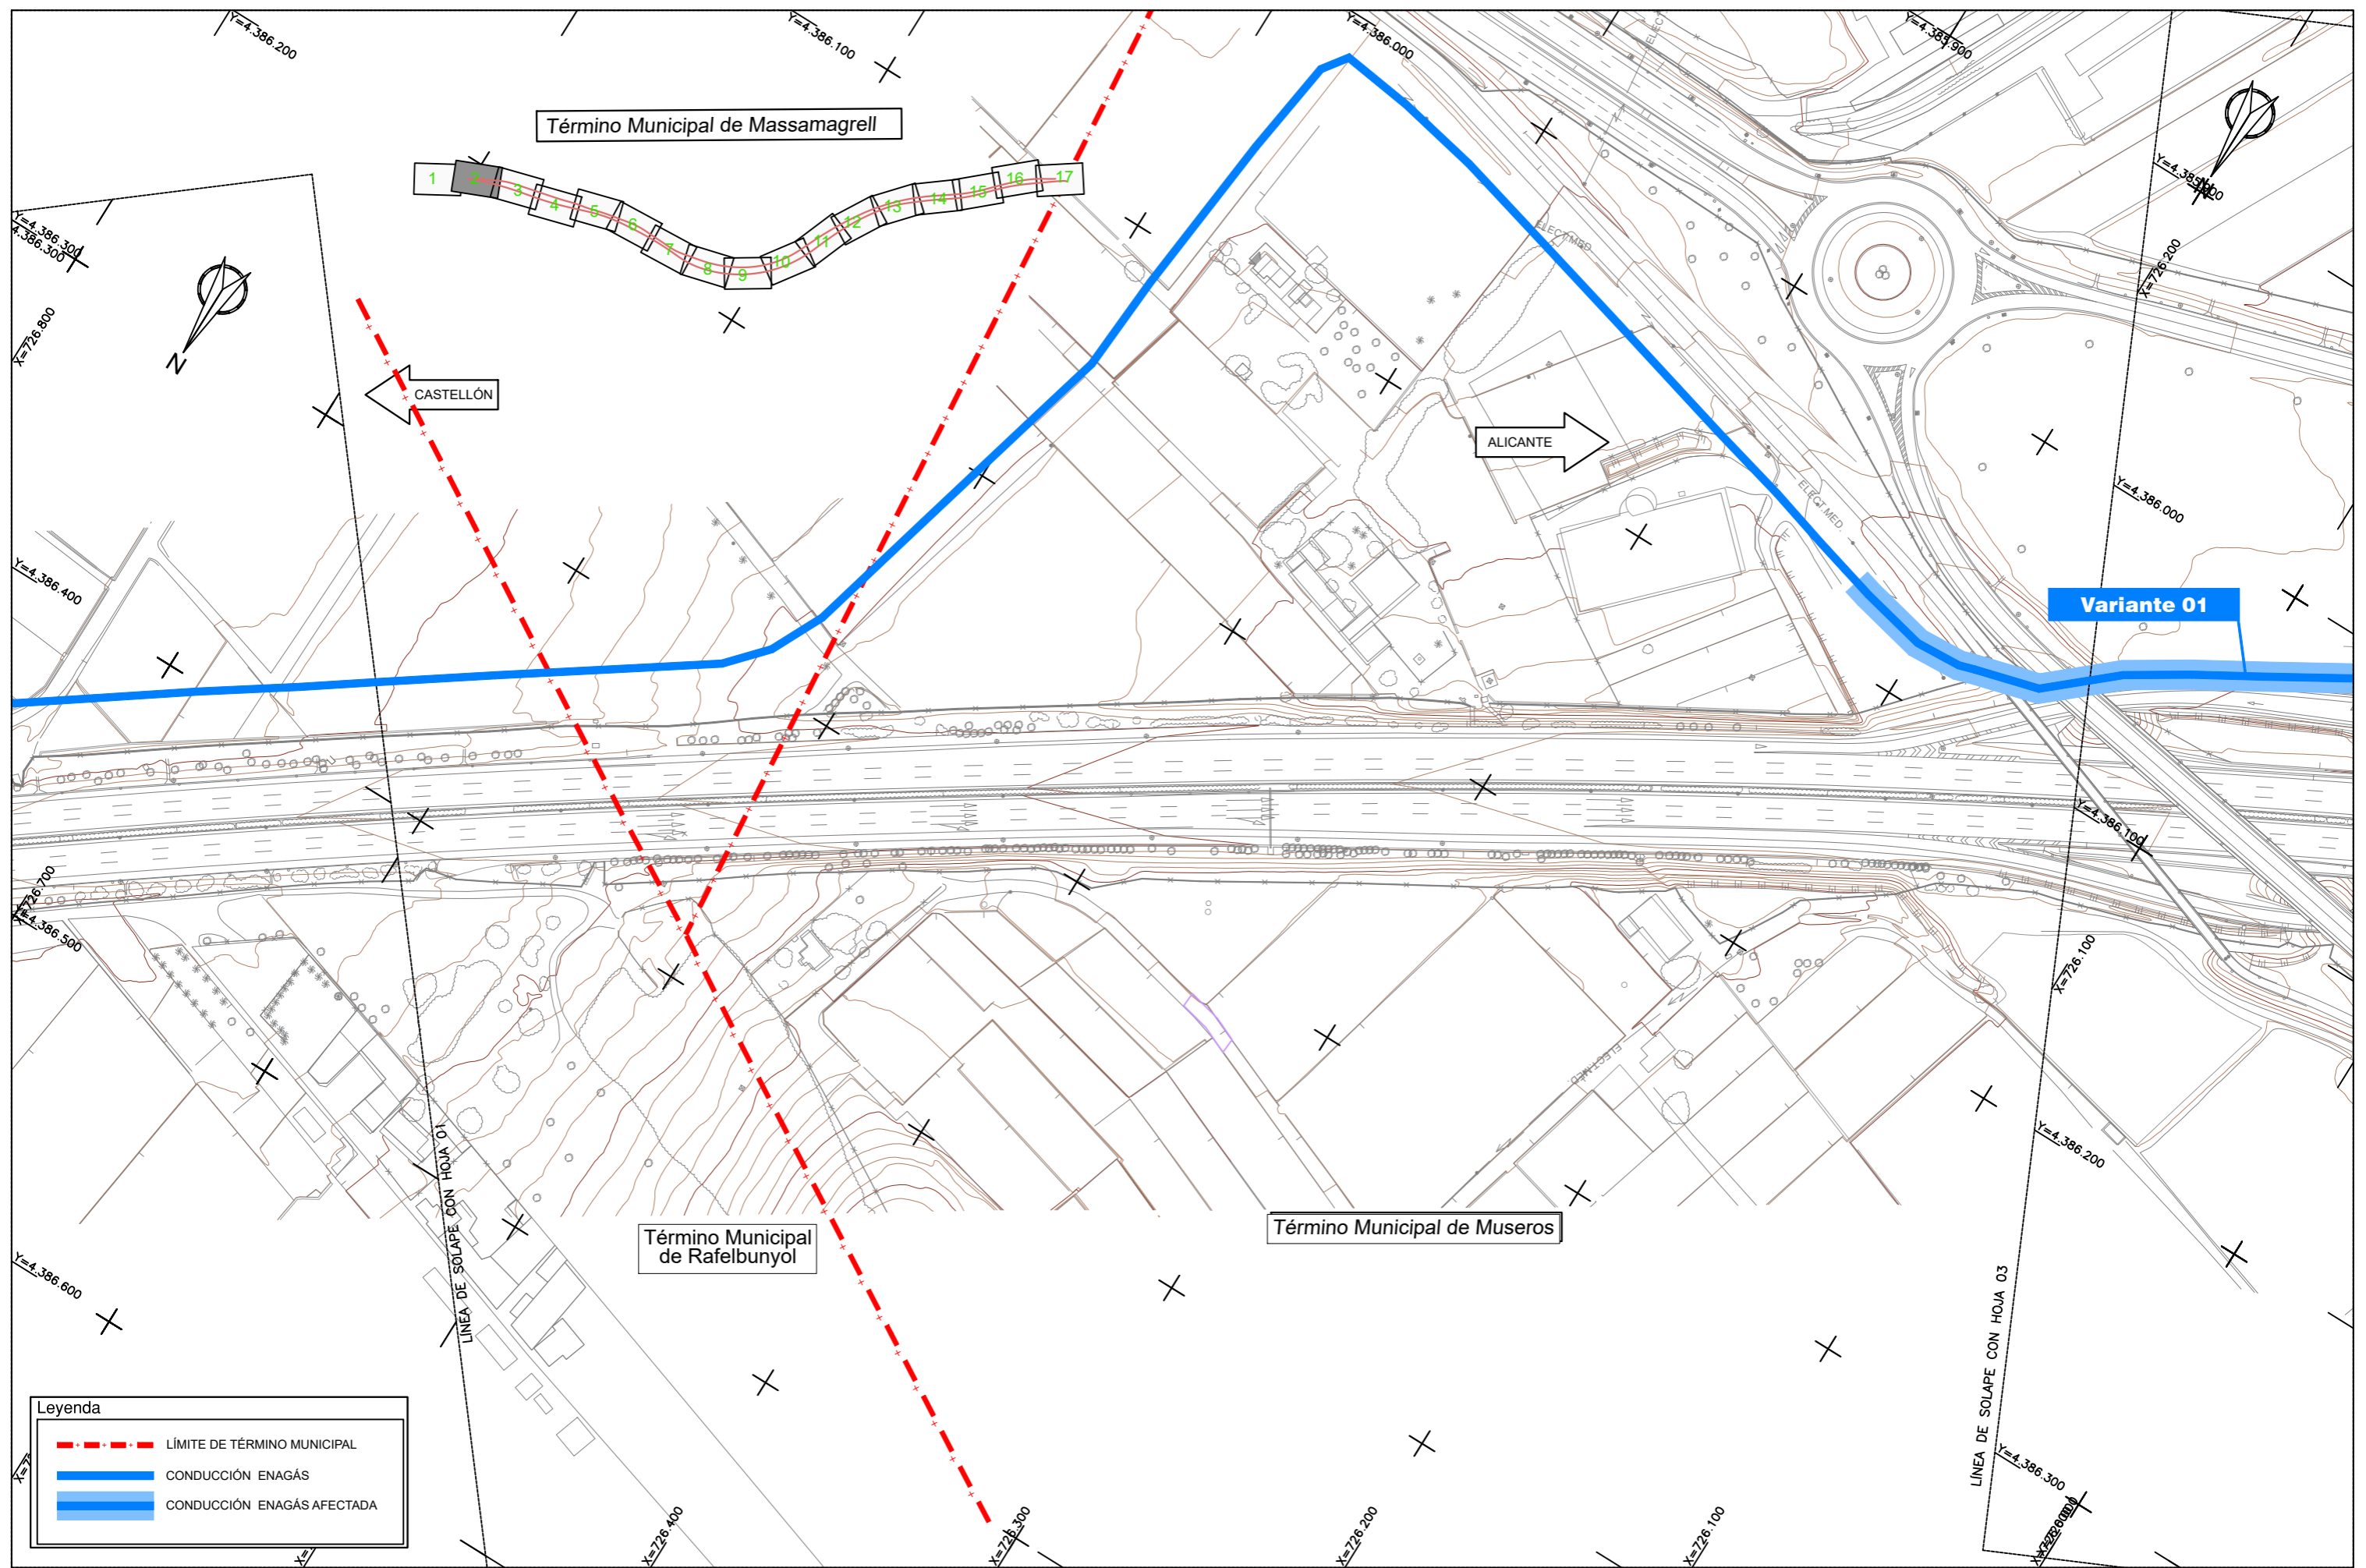

**Leyenda**

- - - - - LÍMITE DE TÉRMINO MUNICIPAL
- CONDUCCIÓN ENAGÁS
- CONDUCCIÓN ENAGÁS AFECTADA

**Leyenda**

- - - LÍMITE DE TÉRMINO MUNICIPAL
- CONDUCCIÓN ENAGÁS
- CONDUCCIÓN ENAGÁS AFECTADA

**Leyenda**

	LÍMITE DE TÉRMINO MUNICIPAL
	CONDUCCIÓN ENAGÁS
	CONDUCCIÓN ENAGÁS AFECTADA

Leyenda	
	LÍMITE DE TÉRMINO MUNICIPAL
	CONDUCCIÓN ENAGÁS
	CONDUCCIÓN ENAGÁS AFECTADA

Leyenda	
	LÍMITE DE TÉRMINO MUNICIPAL
	CONDUCCIÓN ENAGÁS
	CONDUCCIÓN ENAGÁS AFECTADA

Término Municipal de Moncada

Término Municipal de Bétera

Leyenda	
	LÍMITE DE TÉRMINO MUNICIPAL
	CONDUCCIÓN ENAGÁS
	CONDUCCIÓN ENAGÁS AFECTADA

**Leyenda**

- - - - - LÍMITE DE TÉRMINO MUNICIPAL
- CONDUCCIÓN ENAGÁS
- CONDUCCIÓN ENAGÁS AFECTADA

Término Municipal de Paterna

ALICANTE

LÍNEA DE SOLAPE CON HOJA 16

NO JUAN DE LA CIERVA

Término Municipal de Paterna

**Leyenda**

- - - LÍMITE DE TÉRMINO MUNICIPAL
- CONDUCCIÓN ENAGÁS
- CONDUCCIÓN ENAGÁS AFECTADA