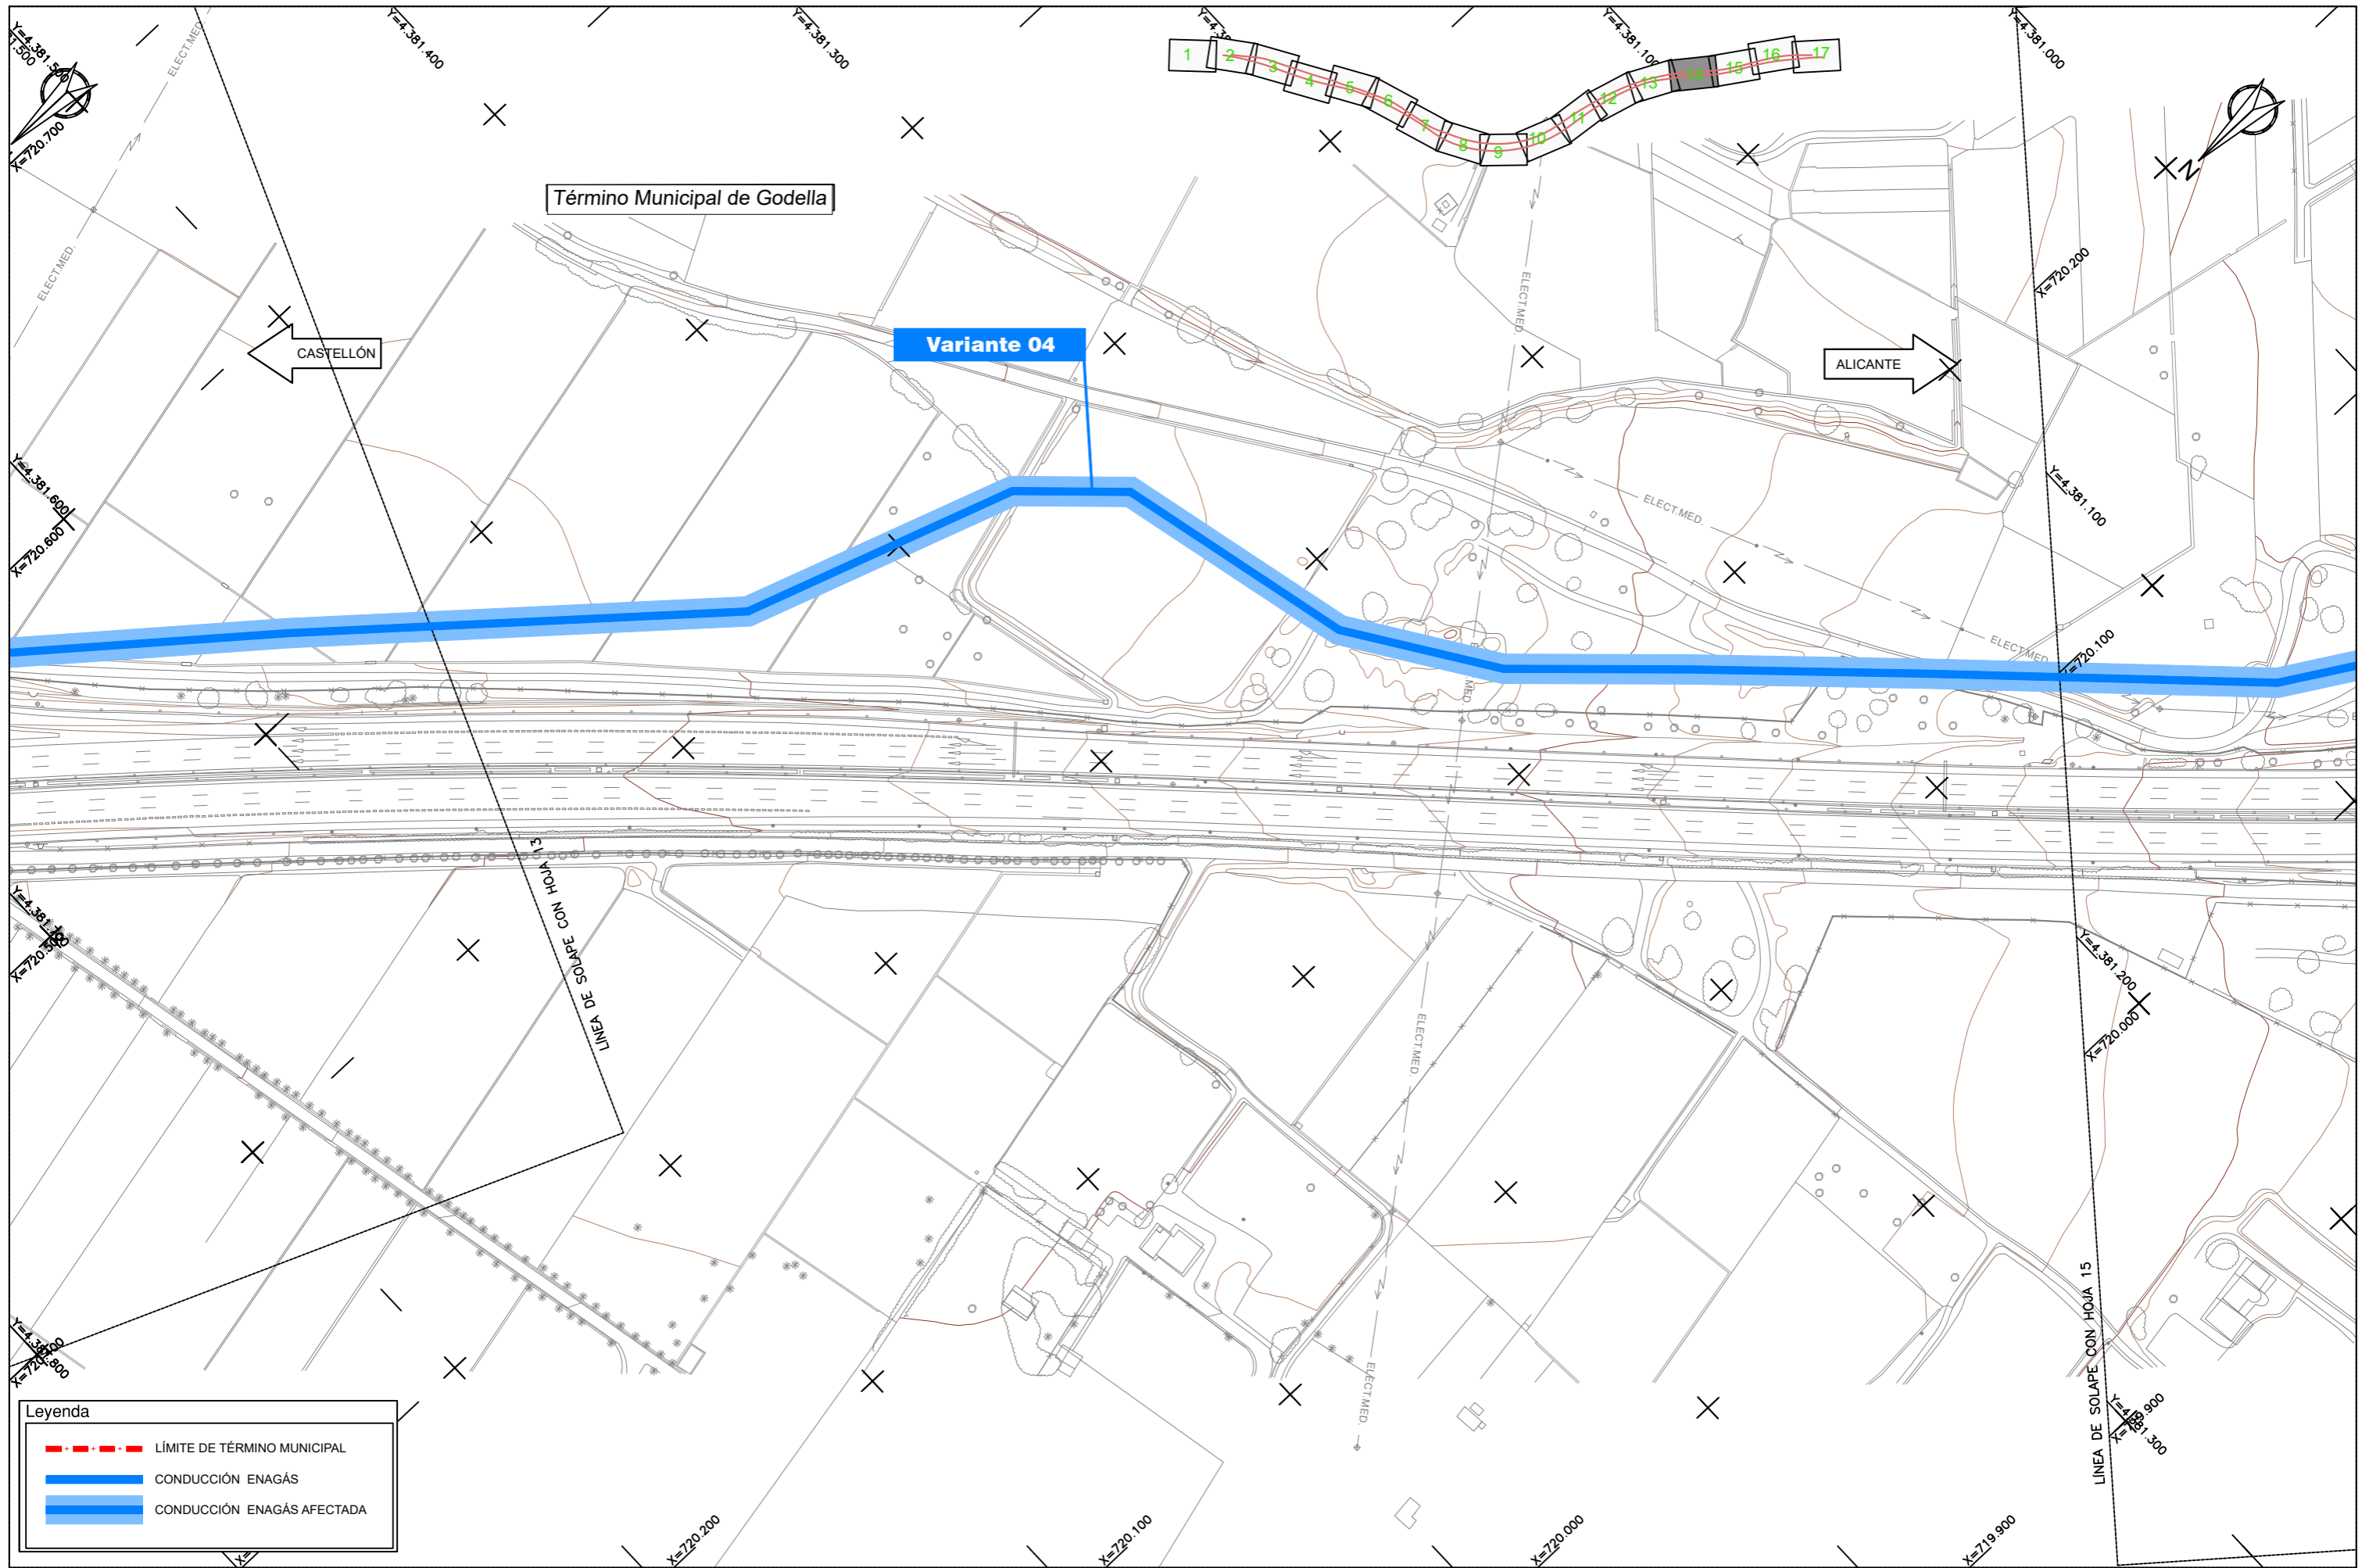

Leyenda

- · - · - LÍMITE DE TÉRMINO MUNICIPAL
- ▬▬▬ CONDUCCIÓN ENAGS
- ▬▬▬ CONDUCCIÓN ENAGS AFECTADA