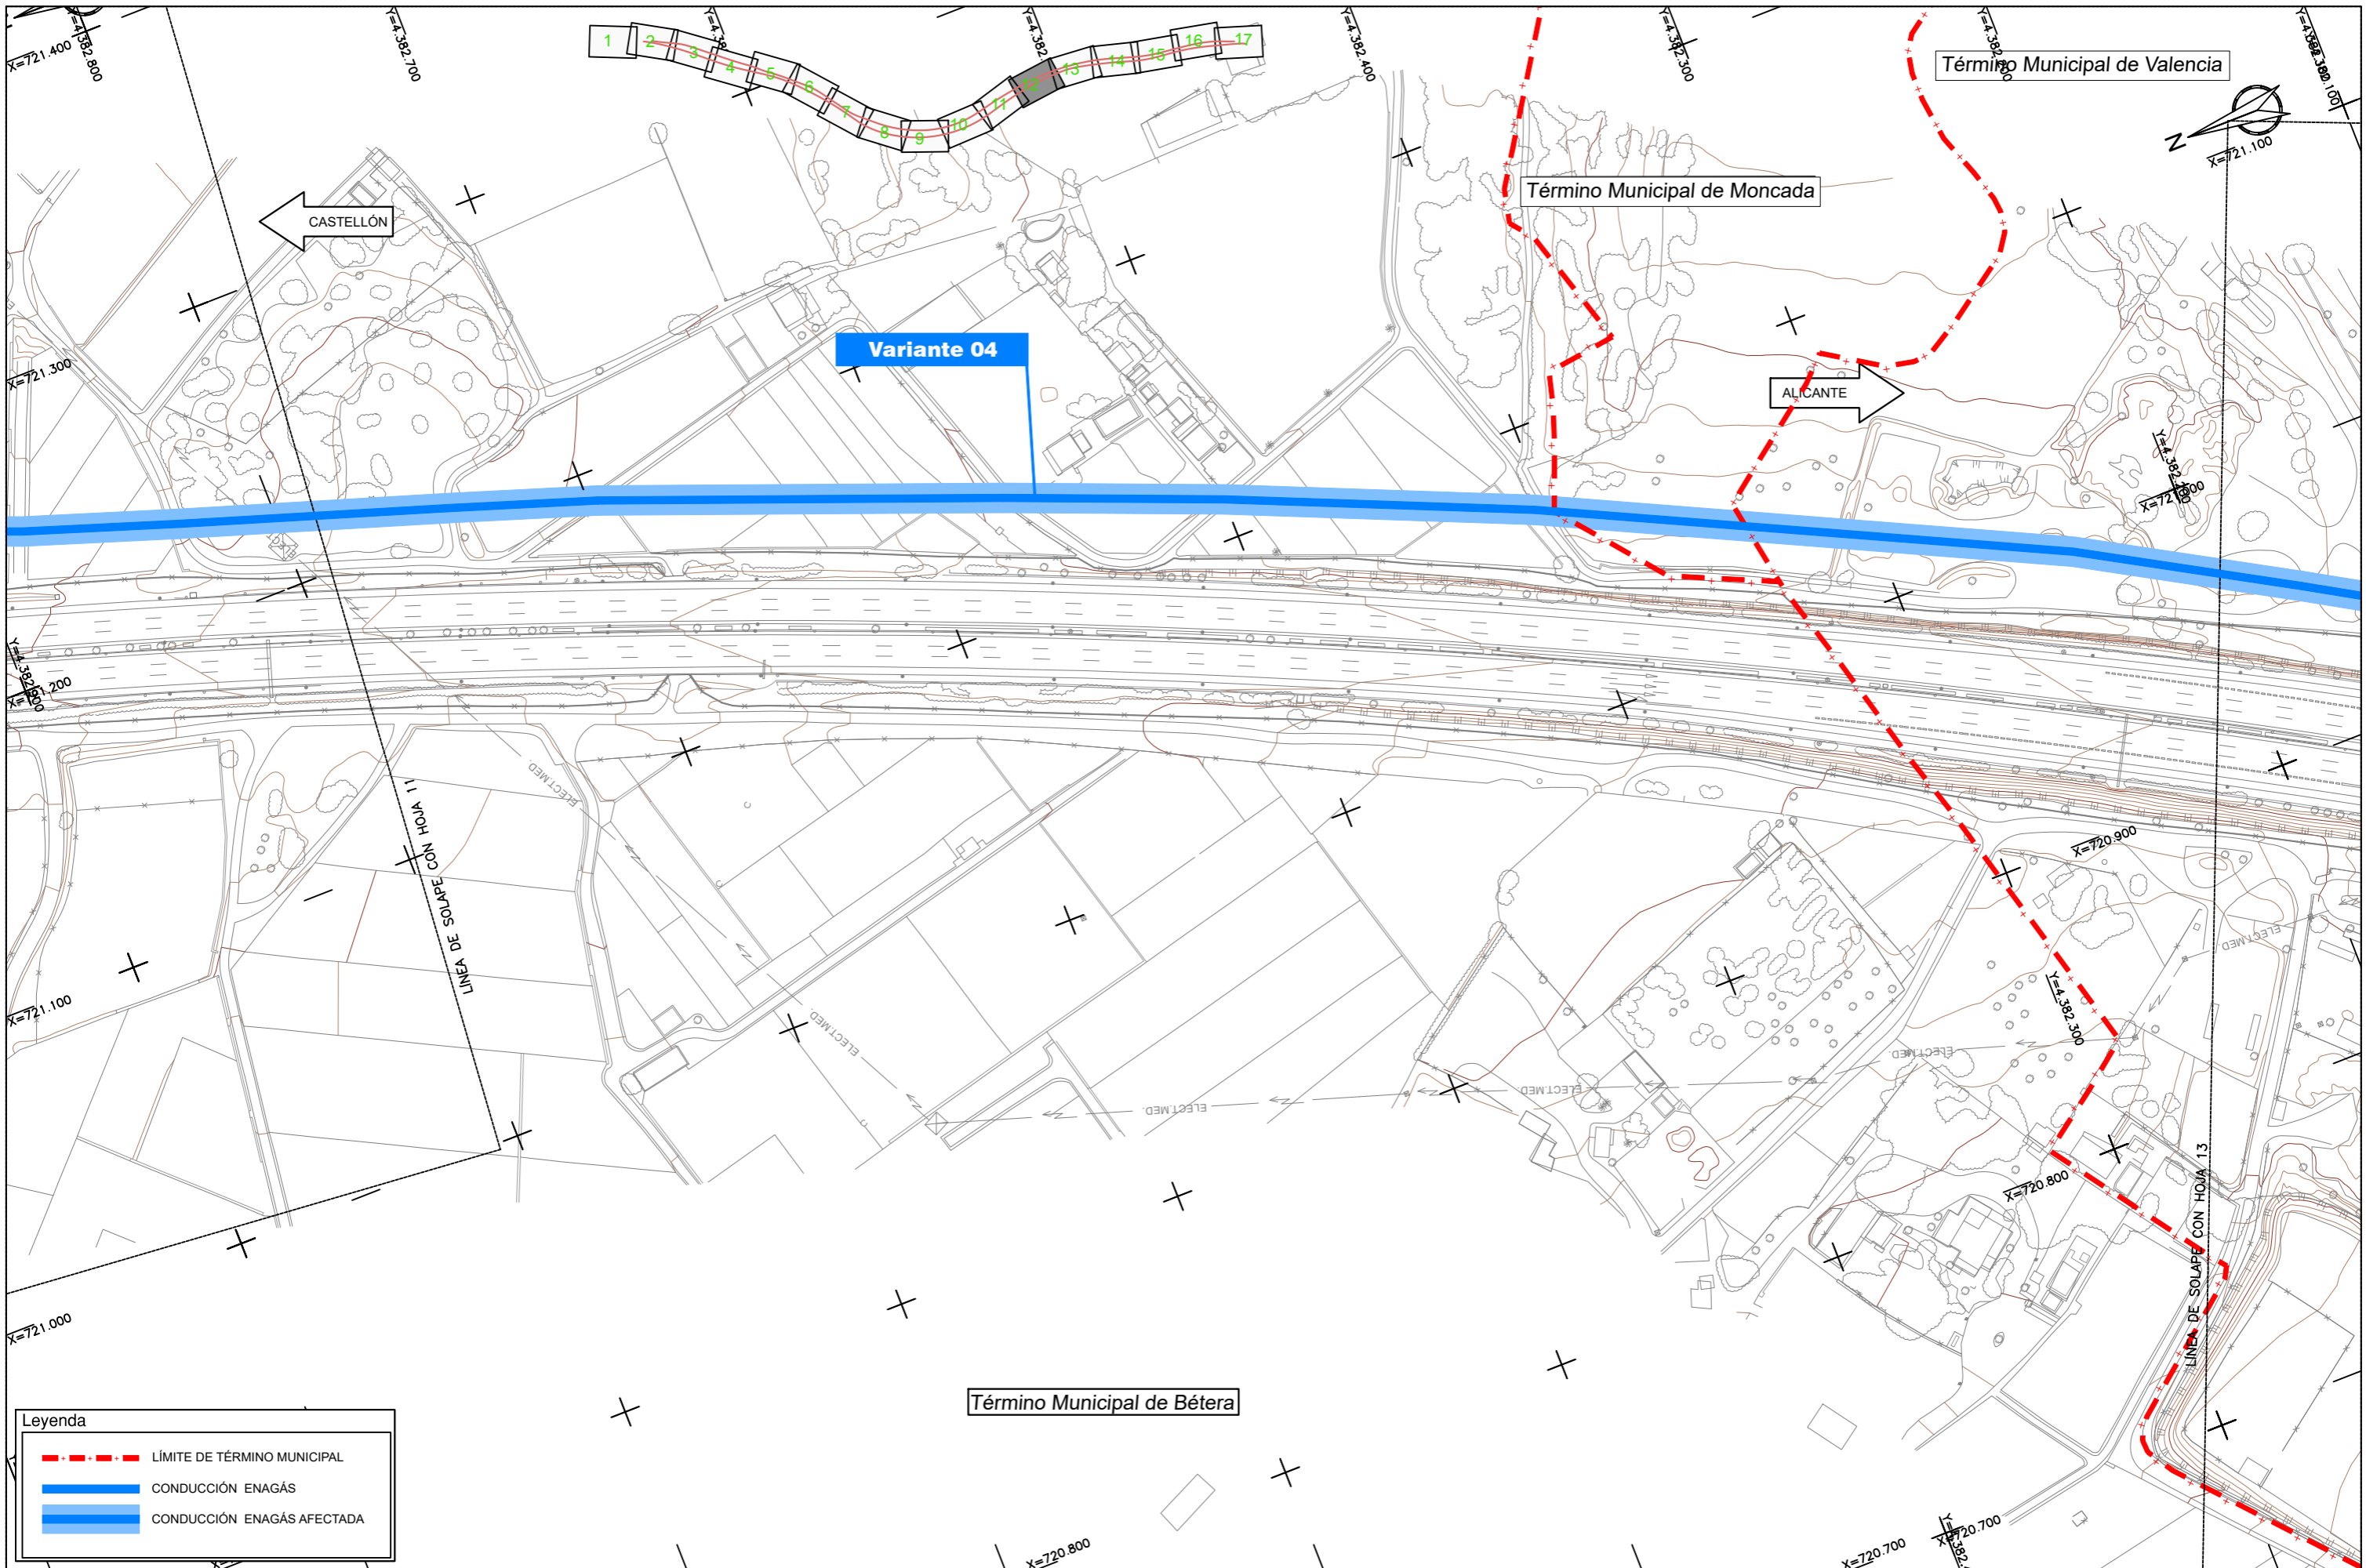

	LÍMITE DE TÉRMINO MUNICIPAL
	CONDUCCIÓN ENAGÁS
	CONDUCCIÓN ENAGÁS AFECTADA

Leyenda	
	LÍMITE DE TÉRMINO MUNICIPAL
	CONDUCCIÓN ENAGÁS
	CONDUCCIÓN ENAGÁS AFECTADA

Leyenda	
	LÍMITE DE TÉRMINO MUNICIPAL
	CONDUCCIÓN ENAGÁS
	CONDUCCIÓN ENAGÁS AFECTADA

Término Municipal de Moncada

Término Municipal de Bétera

Leyenda	
	LÍMITE DE TÉRMINO MUNICIPAL
	CONDUCCIÓN ENAGÁS
	CONDUCCIÓN ENAGÁS AFECTADA

**Leyenda**

- - - - - LÍMITE DE TÉRMINO MUNICIPAL
- CONDUCCIÓN ENAGÁS
- CONDUCCIÓN ENAGÁS AFECTADA

Leyenda	
	LÍMITE DE TÉRMINO MUNICIPAL
	CONDUCCIÓN ENAGÁS
	CONDUCCIÓN ENAGÁS AFECTADA

**Leyenda**

- - - - - LÍMITE DE TÉRMINO MUNICIPAL
- CONDUCCIÓN ENAGÁS
- CONDUCCIÓN ENAGÁS AFECTADA

Leyenda	
	LÍMITE DE TÉRMINO MUNICIPAL
	CONDUCCIÓN ENAGÁS
	CONDUCCIÓN ENAGÁS AFECTADA

Término Municipal de Paterna

ALICANTE

LÍNEA DE SOLAPE CON HOJA 16

NO JUAN DE LA CIERVA

Término Municipal de Paterna

**Leyenda**

- - - LÍMITE DE TÉRMINO MUNICIPAL
- CONDUCCIÓN ENAGÁS
- CONDUCCIÓN ENAGÁS AFECTADA