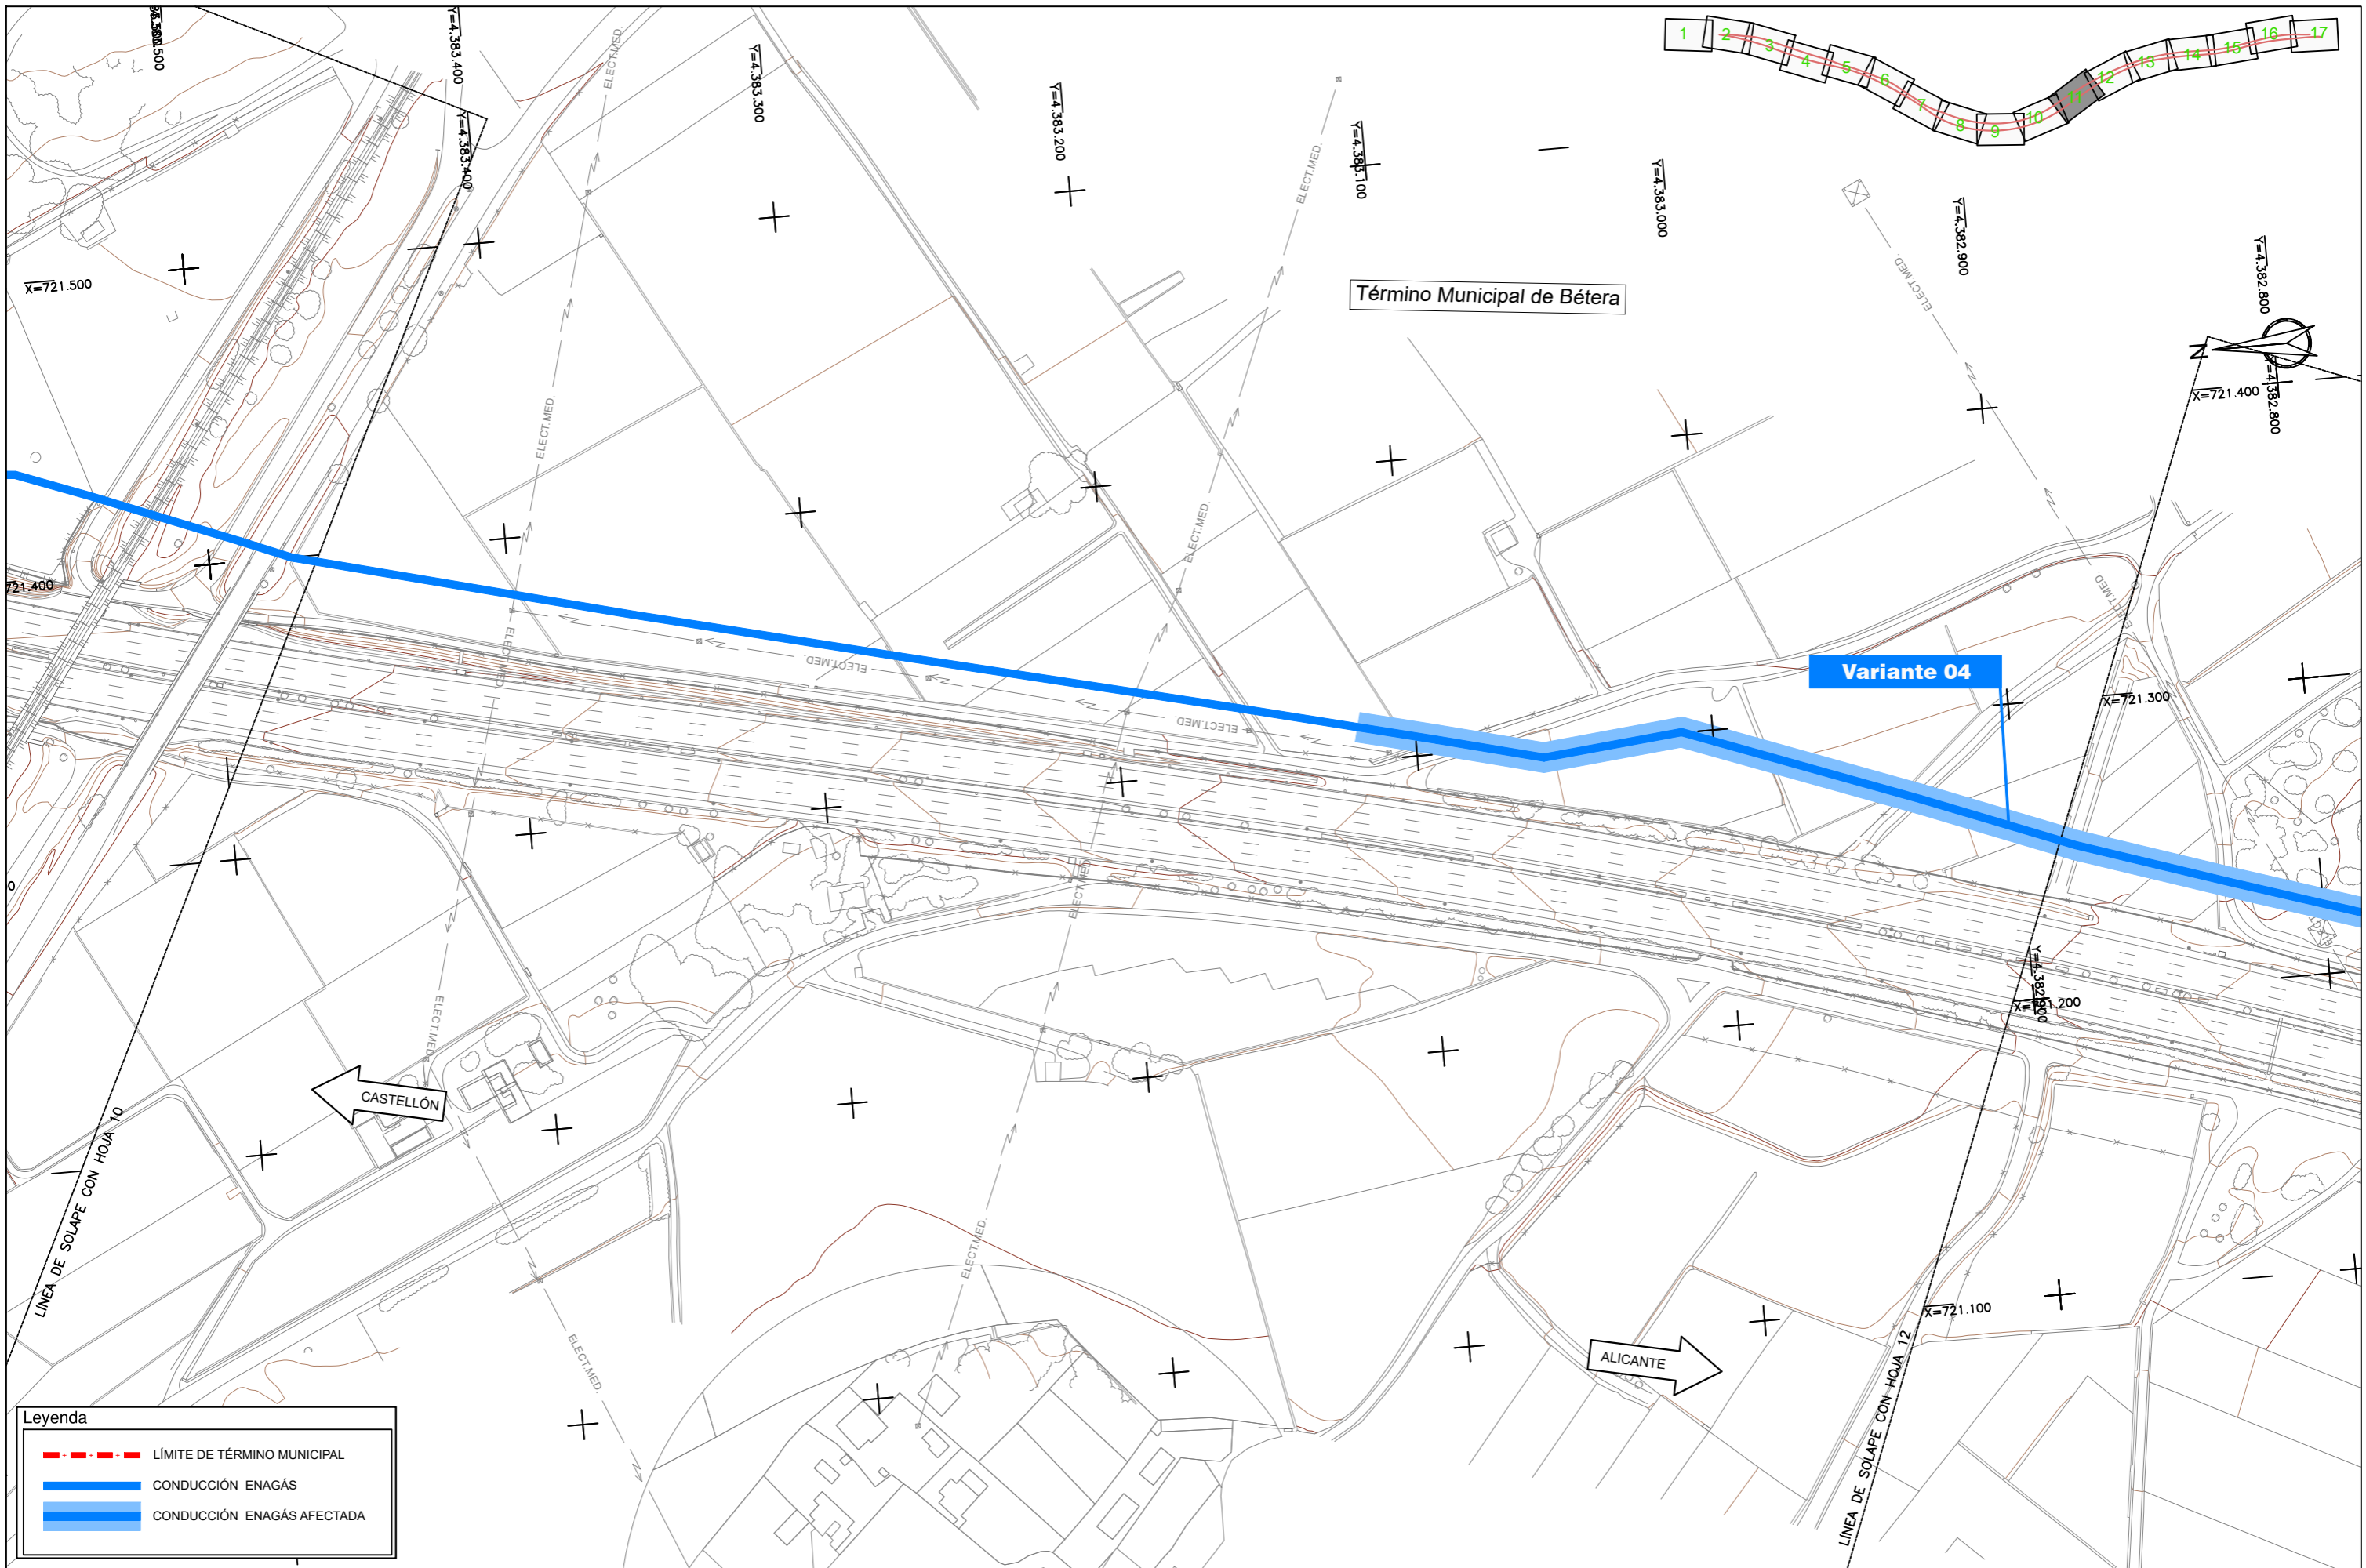

	LÍMITE DE TÉRMINO MUNICIPAL
	CONDUCCIÓN ENAGÁS
	CONDUCCIÓN ENAGÁS AFECTADA

Leyenda	
	LÍMITE DE TÉRMINO MUNICIPAL
	CONDUCCIÓN ENAGÁS
	CONDUCCIÓN ENAGÁS AFECTADA

Leyenda	
	LÍMITE DE TÉRMINO MUNICIPAL
	CONDUCCIÓN ENAGÁS
	CONDUCCIÓN ENAGÁS AFECTADA

Término Municipal de Moncada

Término Municipal de Bétera

Leyenda	
	LÍMITE DE TÉRMINO MUNICIPAL
	CONDUCCIÓN ENAGÁS
	CONDUCCIÓN ENAGÁS AFECTADA

**Leyenda**

- - - - - LÍMITE DE TÉRMINO MUNICIPAL
- CONDUCCIÓN ENAGÁS
- CONDUCCIÓN ENAGÁS AFECTADA

Leyenda	
	LÍMITE DE TÉRMINO MUNICIPAL
	CONDUCCIÓN ENAGÁS
	CONDUCCIÓN ENAGÁS AFECTADA

**Leyenda**

- - - - - LÍMITE DE TÉRMINO MUNICIPAL
- CONDUCCIÓN ENAGÁS
- CONDUCCIÓN ENAGÁS AFECTADA

Leyenda	
	LÍMITE DE TÉRMINO MUNICIPAL
	CONDUCCIÓN ENAGÁS
	CONDUCCIÓN ENAGÁS AFECTADA

Término Municipal de Paterna

ALICANTE

LÍNEA DE SOLAPE CON HOJA 16

NO JUAN DE LA CIERVA

Término Municipal de Paterna

**Leyenda**

- - - LÍMITE DE TÉRMINO MUNICIPAL
- CONDUCCIÓN ENAGÁS
- CONDUCCIÓN ENAGÁS AFECTADA