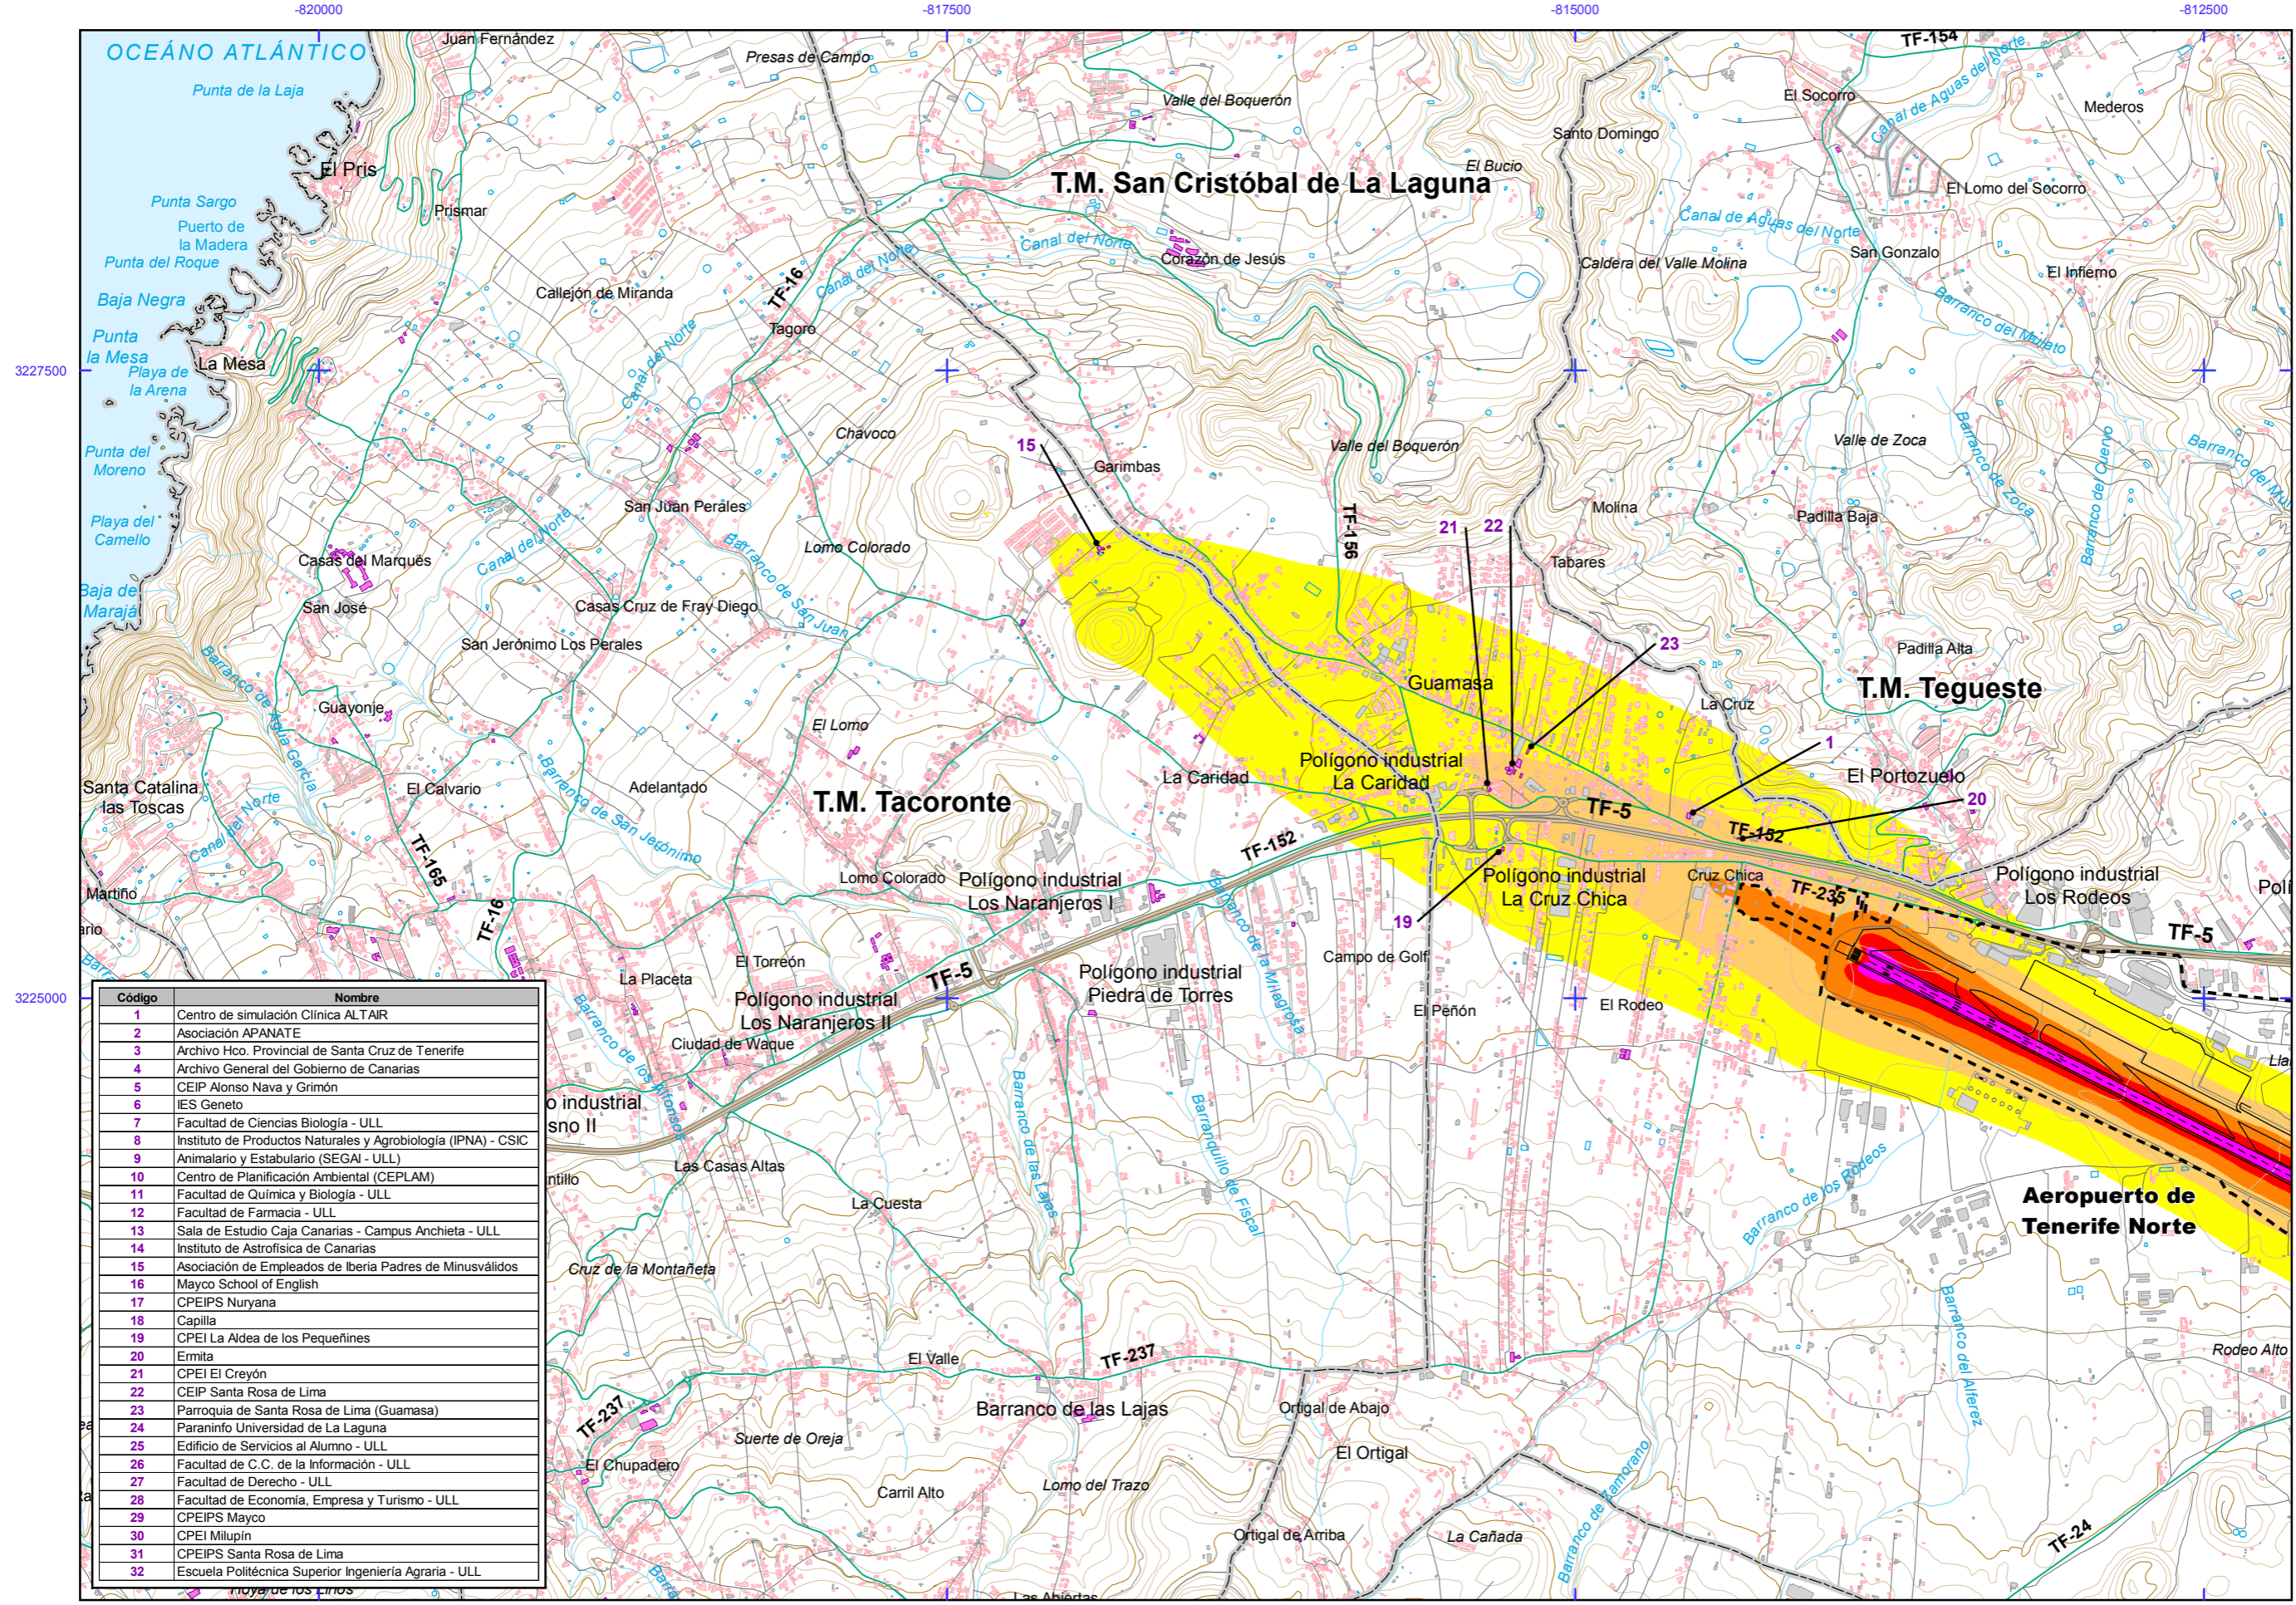

AEROPUERTO DE TENERIFE NORTE

L_{den}

Nivel sonoro (dB (A))

Otros elementos

Elementos cartográficos

AEROPUERTO DE TENERIFE NORTE

Código	Nombre
1	Centro de simulación Clínica ALTAIR
2	Asociación APANATE
3	Archivo Hco. Provincial de Santa Cruz de Tenerife
4	Archivo General del Gobierno de Canarias
5	CEIP Alonso Nava y Grímón
6	IES Geneto
7	Facultad de Ciencias Biología - ULL
8	Instituto de Productos Naturales y Agrobiología (IPNA) - CSIC
9	Animalario y Estabulario (SEGAI - ULL)
10	Centro de Planificación Ambiental (CEPLAM)
11	Facultad de Química y Biología - ULL
12	Facultad de Farmacia - ULL
13	Sala de Estudio Caja Canarias - Campus Anchieta - ULL
14	Instituto de Astrofísica de Canarias
15	Asociación de Empleados de Iberia Padres de Minusválidos
16	Mayco School of English
17	CPEIPS Nuryana
18	Capilla
19	CPEI La Aldea de los Pequeñines
20	Eremita
21	CPEI El Creyón
22	CEIP Santa Rosa de Lima
23	Parroquia de Santa Rosa de Lima (Guamasa)
24	Parainfo Universidad de La Laguna
25	Edificio de Servicios al Alumno - ULL
26	Facultad de C.C. de la Información - ULL
27	Facultad de Derecho - ULL
28	Facultad de Economía, Empresa y Turismo - ULL
29	CPEIPS Mayco
30	CPEI Milupín
31	CPEIPS Santa Rosa de Lima
32	Escuela Politécnica Superior Ingeniería Agraria - ULL