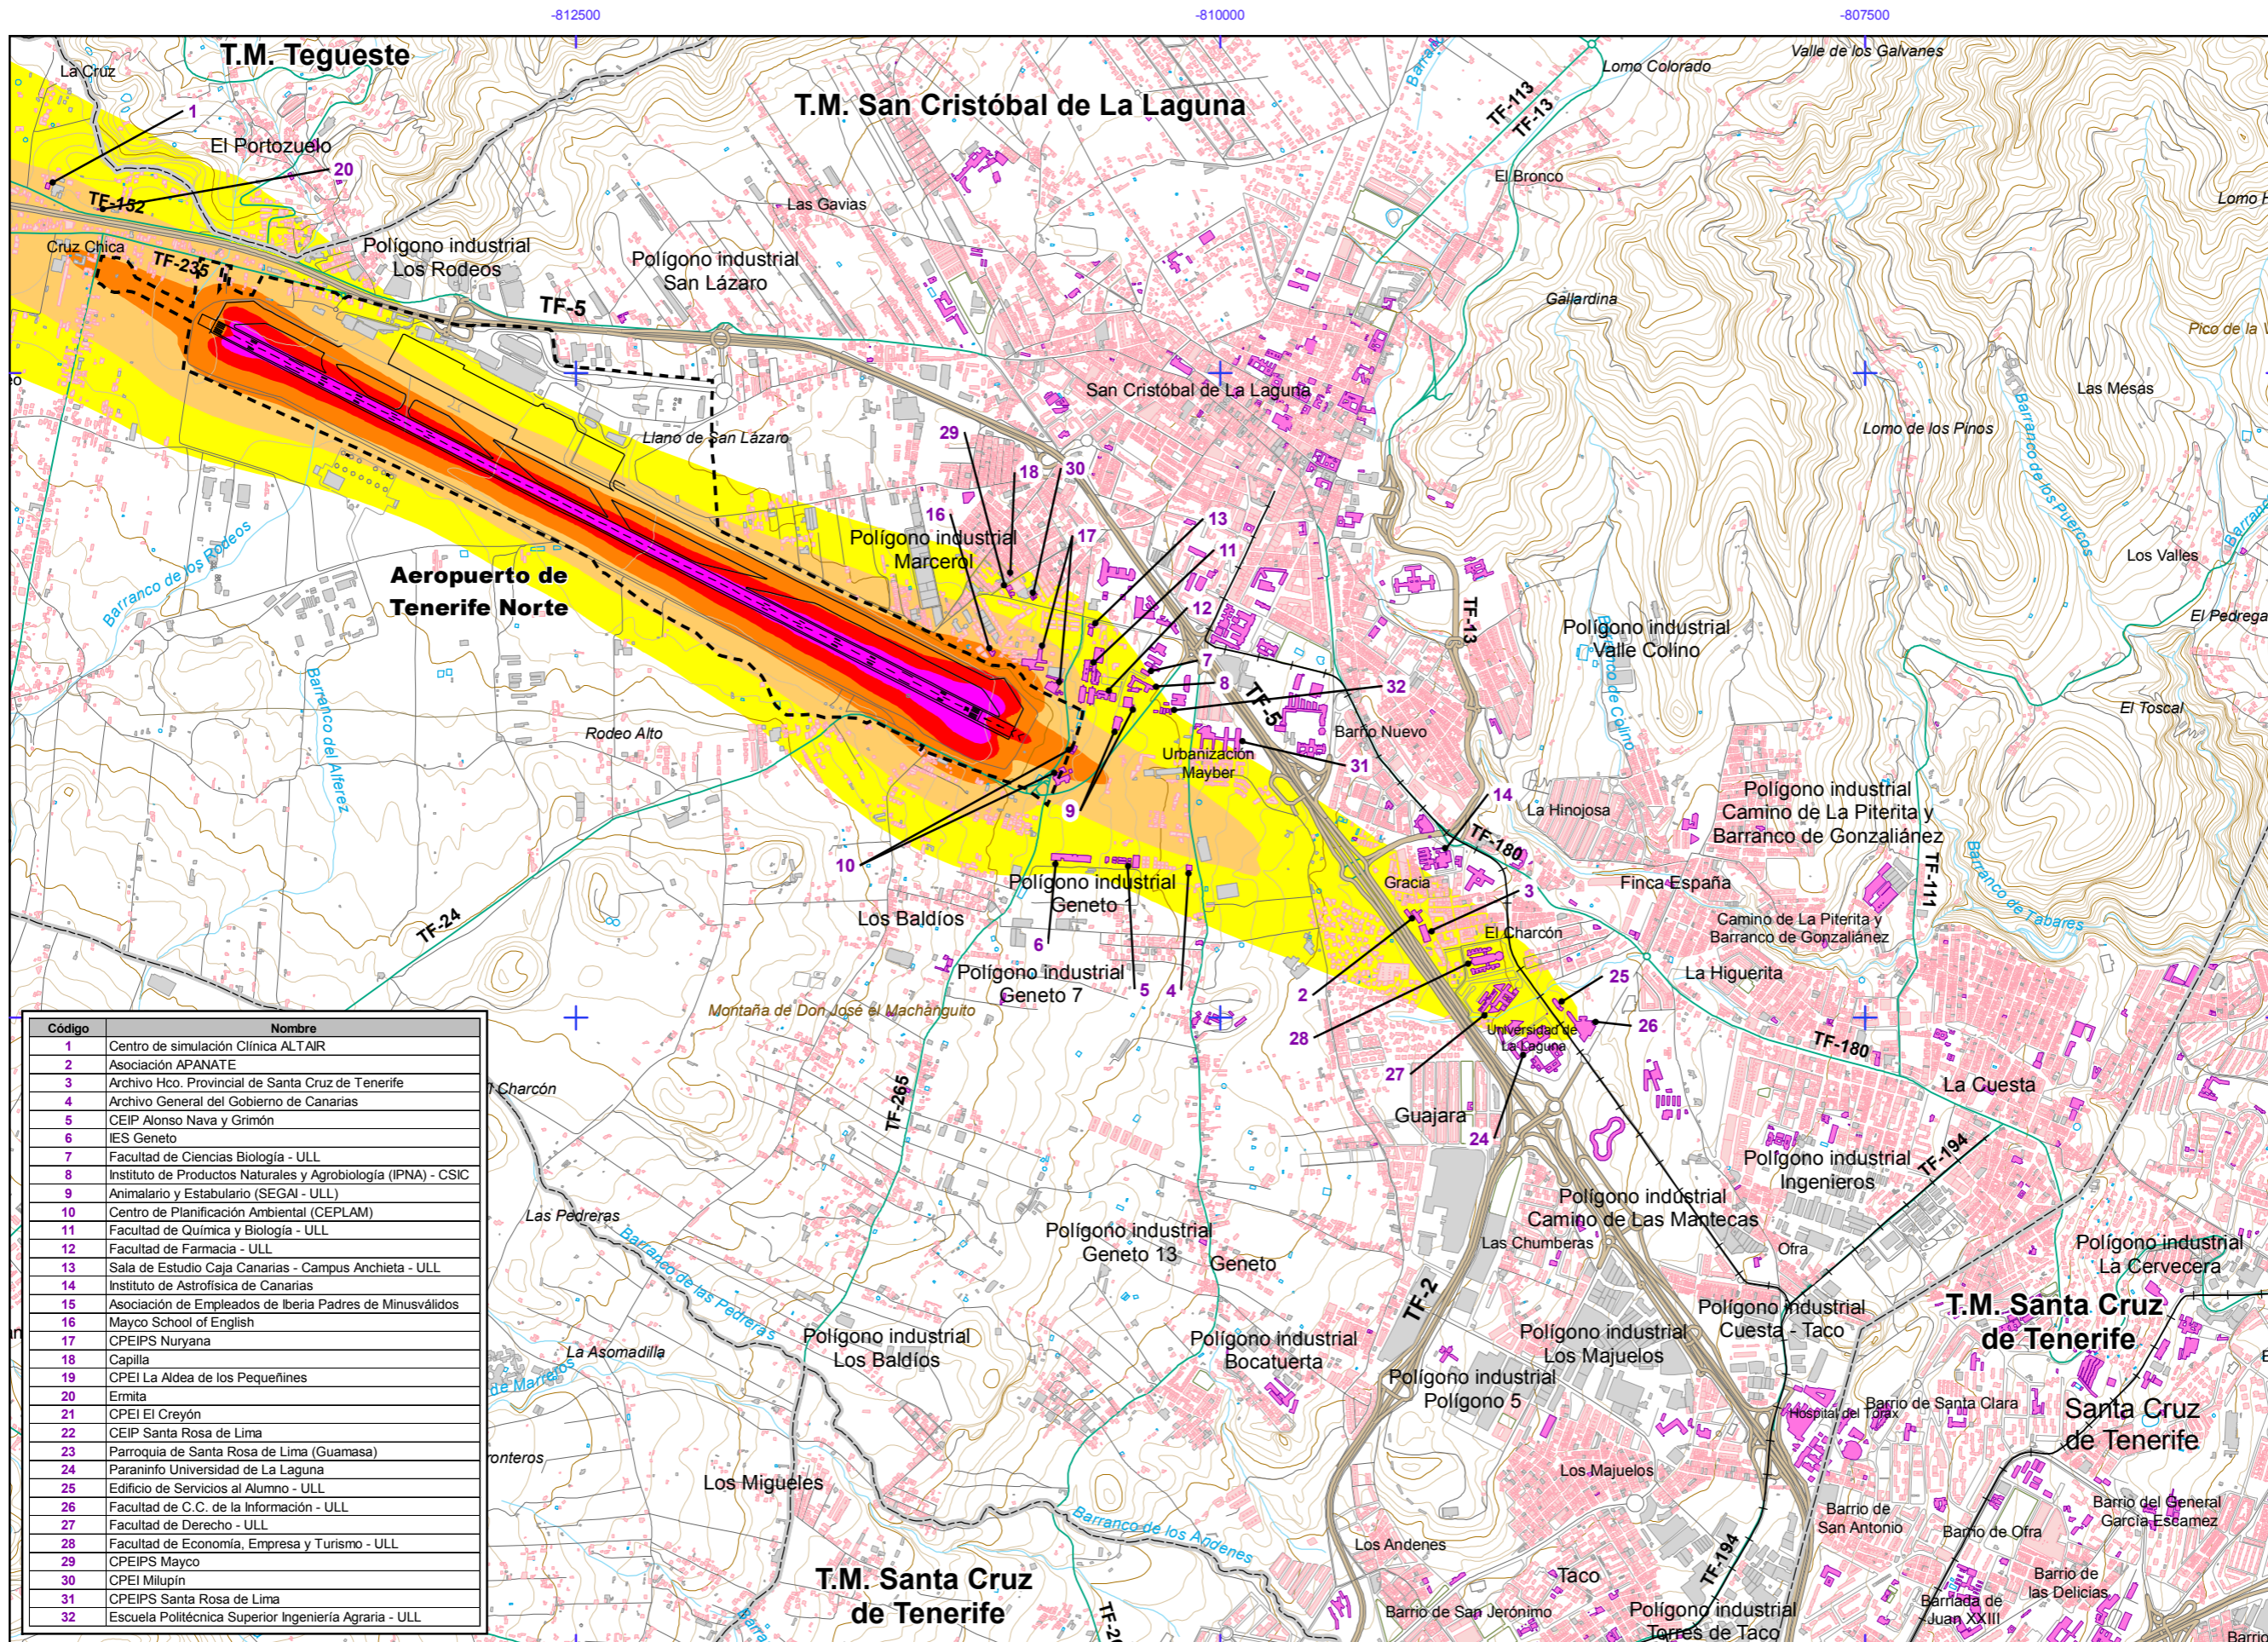

AEROPUERTO DE TENERIFE NORTE

L_{den}

Nivel sonoro (dB (A))

Otros elementos

Elementos cartográficos

AEROPUERTO DE TENERIFE NORTE

Código	Nombre
1	Centro de simulación Clínica ALTAIR
2	Asociación APANATE
3	Archivo Hco. Provincial de Santa Cruz de Tenerife
4	Archivo General del Gobierno de Canarias
5	CEIP Alonso Nava y Grímón
6	IES Geneto
7	Facultad de Ciencias Biología - ULL
8	Instituto de Productos Naturales y Agrobiología (IPNA) - CSIC
9	Animalario y Estabulario (SEGAI - ULL)
10	Centro de Planificación Ambiental (CEPLAM)
11	Facultad de Química y Biología - ULL
12	Facultad de Farmacia - ULL
13	Sala de Estudio Caja Canarias - Campus Anchieta - ULL
14	Instituto de Astrofísica de Canarias
15	Asociación de Empleados de Iberia Padres de Minusválidos
16	Mayco School of English
17	CPEIPS Nuryana
18	Capilla
19	CPEI La Aldea de los Pequeñines
20	Eremita
21	CPEI El Creyón
22	CEIP Santa Rosa de Lima
23	Parroquia de Santa Rosa de Lima (Guamasa)
24	Parainfo Universidad de La Laguna
25	Edificio de Servicios al Alumno - ULL
26	Facultad de C.C. de la Información - ULL
27	Facultad de Derecho - ULL
28	Facultad de Economía, Empresa y Turismo - ULL
29	CPEIPS Mayco
30	CPEI Milupín
31	CPEIPS Santa Rosa de Lima
32	Escuela Politécnica Superior Ingeniería Agraria - ULL