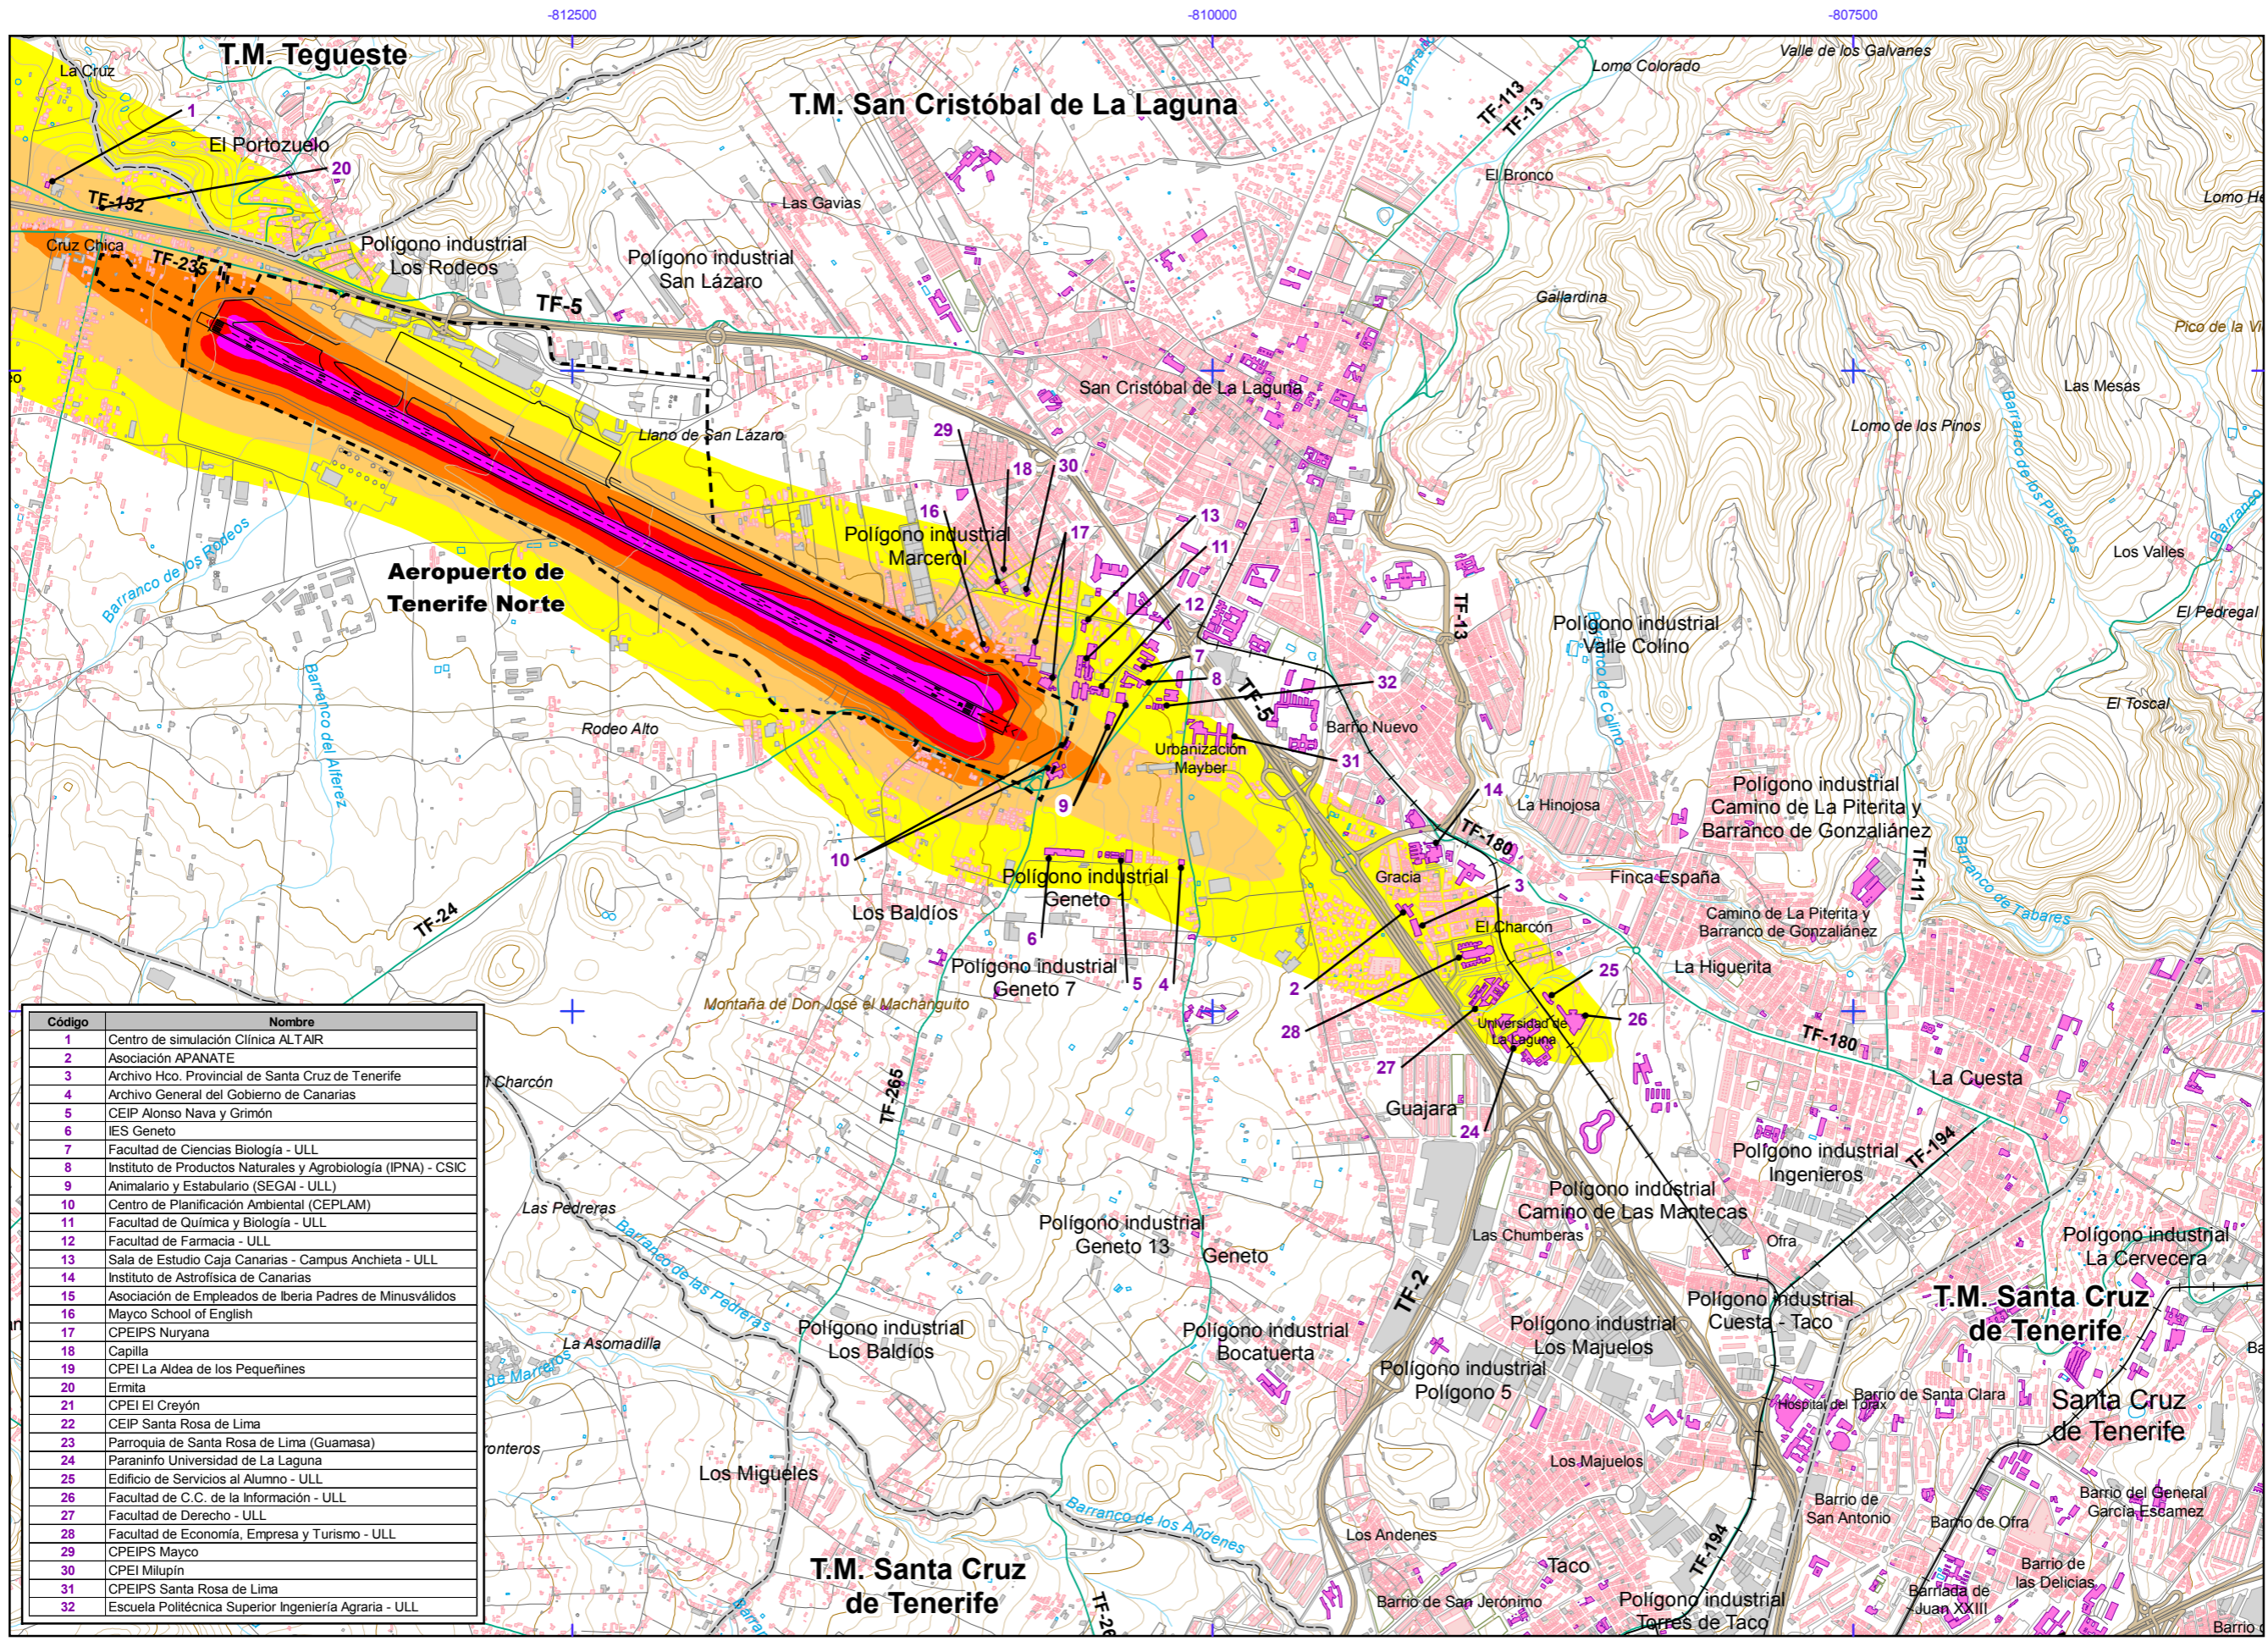

AEROPUERTO DE TENERIFE NORTE

Otros elementos

- Infraestructura aeroportuaria
- - - Delimitación zona de servicio

Elementos cartográficos

- - - Limite municipio

**AEROPUERTO DE TENERIFE NORTE**

Código	Nombre
1	Centro de simulación Clínica ALTAIR
2	Asociación APANATE
3	Archivo Hco. Provincial de Santa Cruz de Tenerife
4	Archivo General del Gobierno de Canarias
5	CEIP Alonso Nava y Grímón
6	IES Geneto
7	Facultad de Ciencias Biología - ULL
8	Instituto de Productos Naturales y Agrobiología (IPNA) - CSIC
9	Animalario y Estabulario (SEGAI - ULL)
10	Centro de Planificación Ambiental (CEPLAM)
11	Facultad de Química y Biología - ULL
12	Facultad de Farmacia - ULL
13	Sala de Estudio Caja Canarias - Campus Anchieta - ULL
14	Instituto de Astrofísica de Canarias
15	Asociación de Empleados de Iberia Padres de Minusválidos
16	Mayco School of English
17	CPEIPS Nuryana
18	Capilla
19	CPEI La Aldea de los Pequeñines
20	Eremita
21	CPEI El Creyón
22	CEIP Santa Rosa de Lima
23	Parroquia de Santa Rosa de Lima (Guamasa)
24	Parainfo Universidad de La Laguna
25	Edificio de Servicios al Alumno - ULL
26	Facultad de C.C. de la Información - ULL
27	Facultad de Derecho - ULL
28	Facultad de Economía, Empresa y Turismo - ULL
29	CPEIPS Mayco
30	CPEI Milupín
31	CPEIPS Santa Rosa de Lima
32	Escuela Politécnica Superior Ingeniería Agraria - ULL