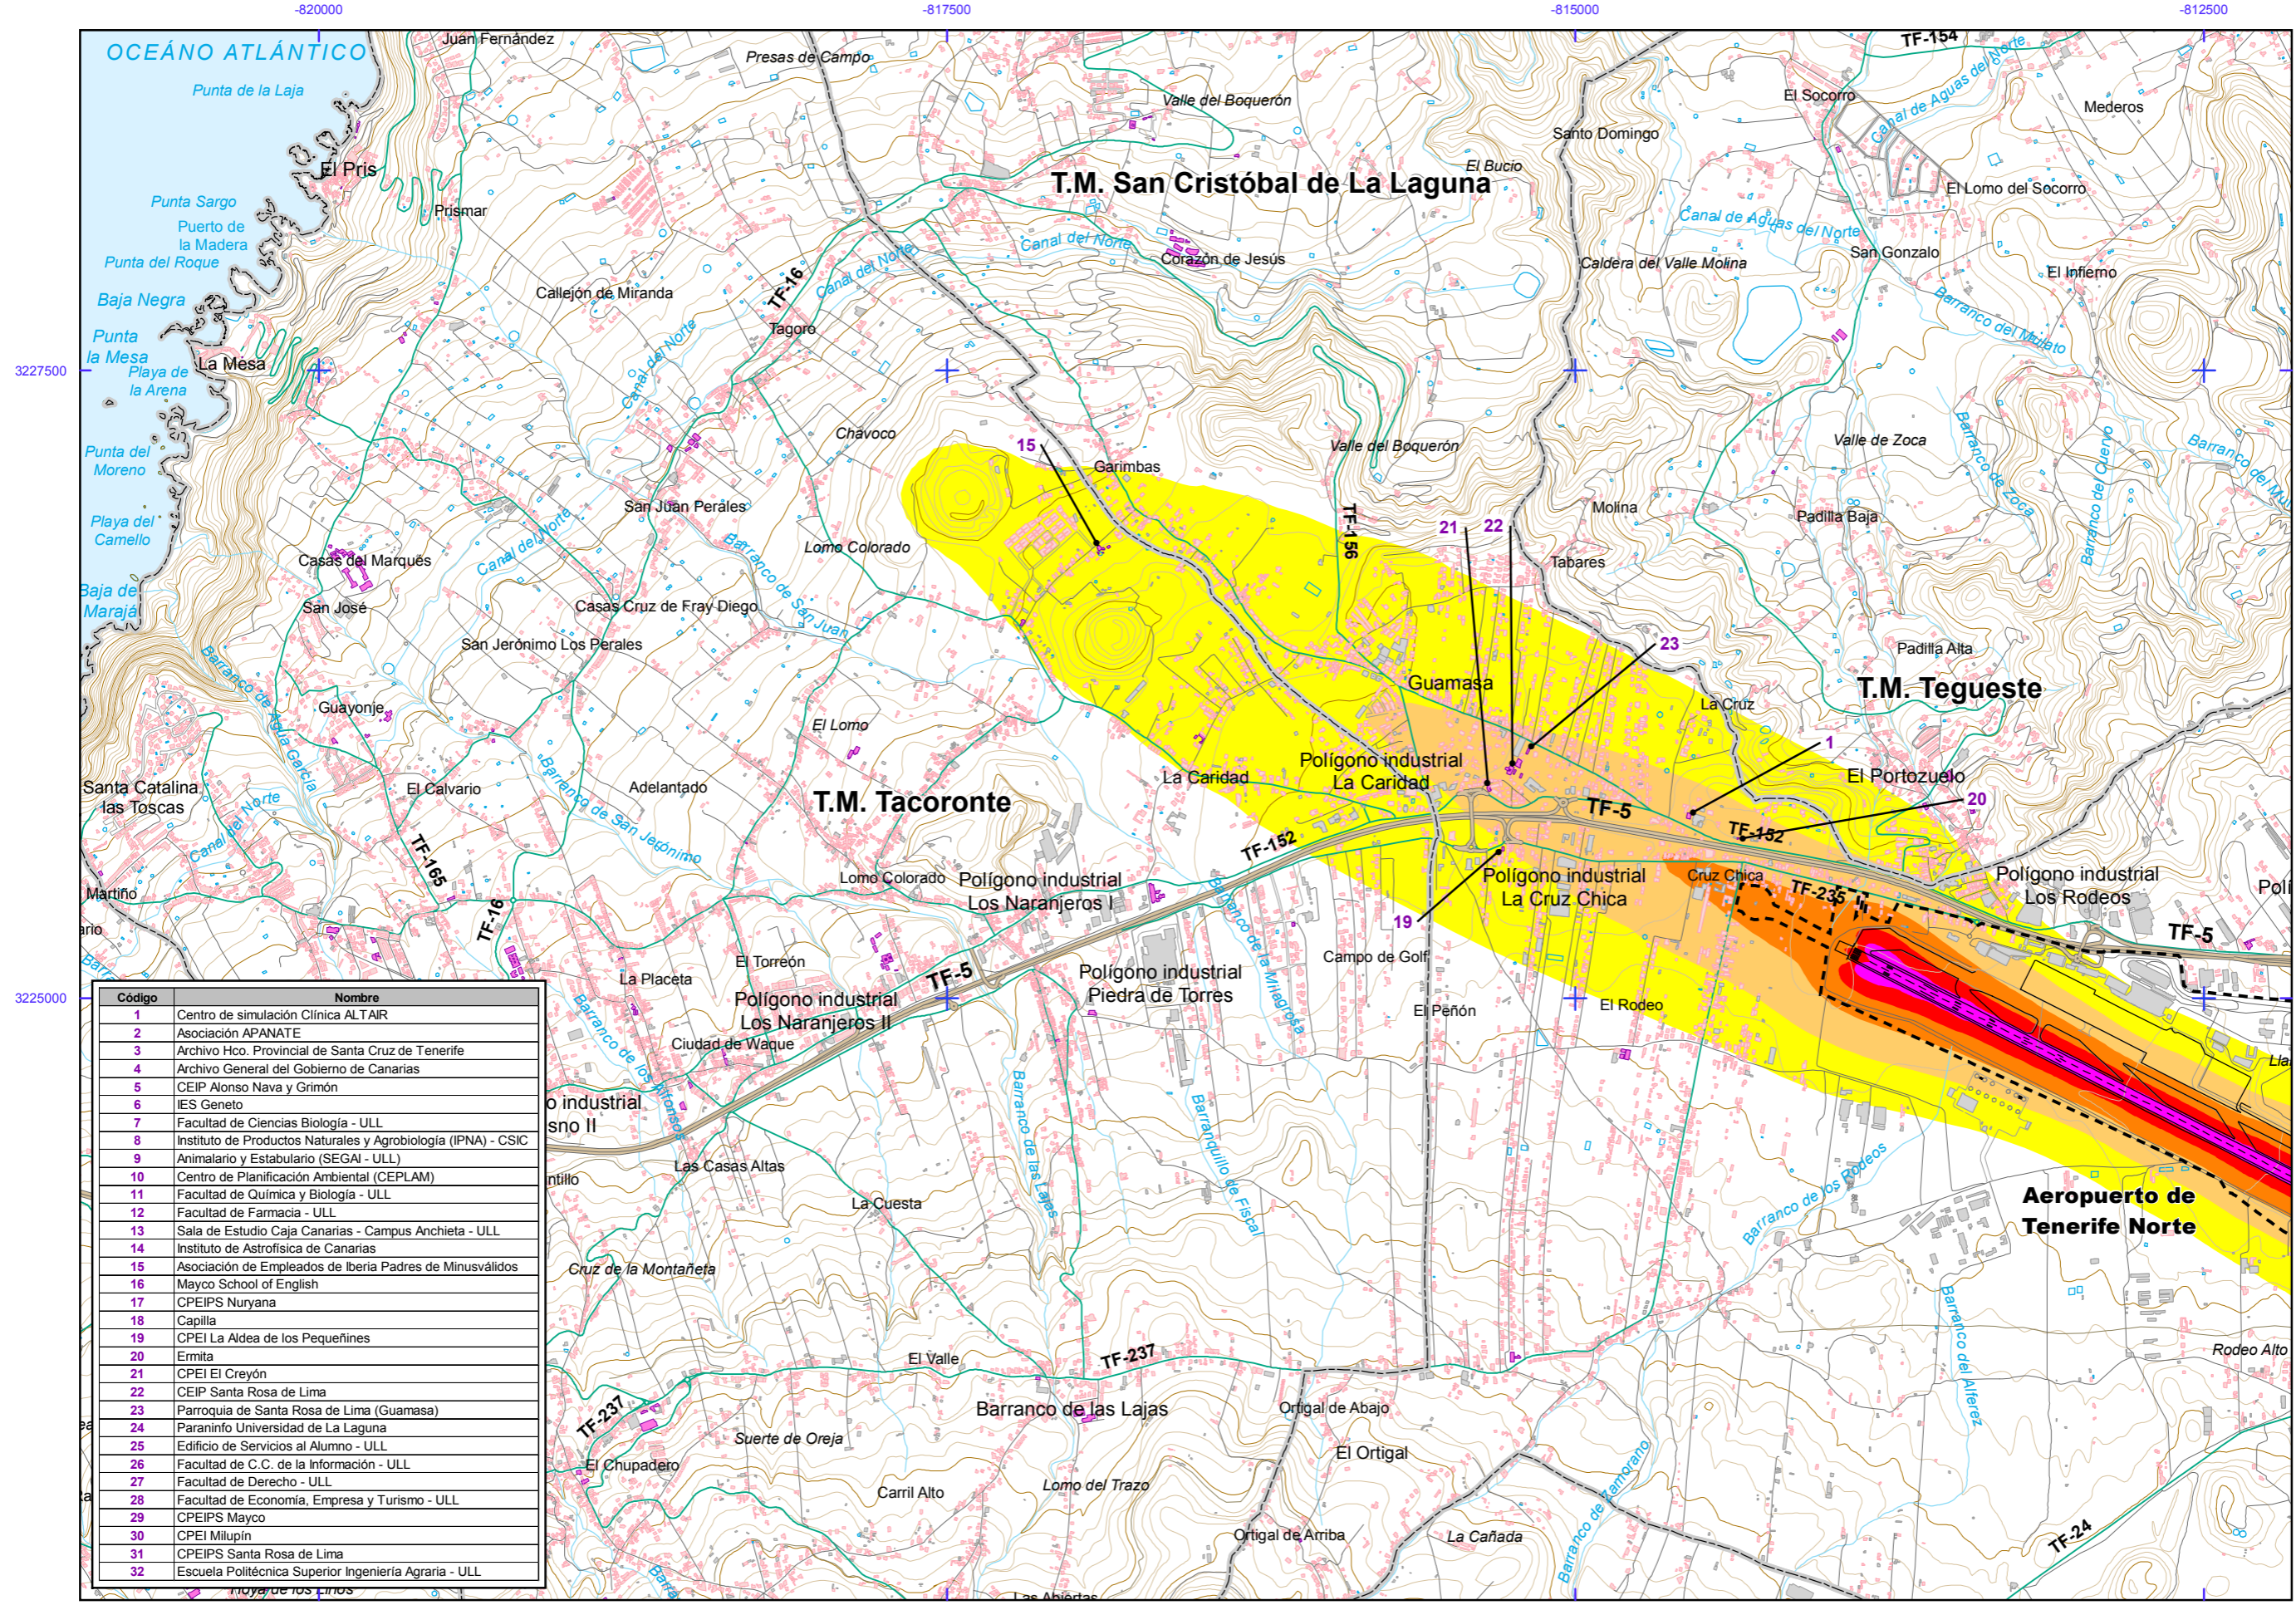

AEROPUERTO DE TENERIFE NORTE

Otros elementos

- Infraestructura aeroportuaria
- - - Delimitación zona de servicio

Elementos cartográficos

- - - Limite municipio

**AEROPUERTO DE TENERIFE NORTE**

Código	Nombre
1	Centro de simulación Clínica ALTAIR
2	Asociación APANATE
3	Archivo Hco. Provincial de Santa Cruz de Tenerife
4	Archivo General del Gobierno de Canarias
5	CEIP Alonso Nava y Grímón
6	IES Geneto
7	Facultad de Ciencias Biología - ULL
8	Instituto de Productos Naturales y Agrobiología (IPNA) - CSIC
9	Animalario y Estabulario (SEGAI - ULL)
10	Centro de Planificación Ambiental (CEPLAM)
11	Facultad de Química y Biología - ULL
12	Facultad de Farmacia - ULL
13	Sala de Estudio Caja Canarias - Campus Anchieta - ULL
14	Instituto de Astrofísica de Canarias
15	Asociación de Empleados de Iberia Padres de Minusválidos
16	Mayco School of English
17	CPEIPS Nuryana
18	Capilla
19	CPEI La Aldea de los Pequeñines
20	Eremita
21	CPEI El Creyón
22	CEIP Santa Rosa de Lima
23	Parroquia de Santa Rosa de Lima (Guamasa)
24	Parainfo Universidad de La Laguna
25	Edificio de Servicios al Alumno - ULL
26	Facultad de C.C. de la Información - ULL
27	Facultad de Derecho - ULL
28	Facultad de Economía, Empresa y Turismo - ULL
29	CPEIPS Mayco
30	CPEI Milupín
31	CPEIPS Santa Rosa de Lima
32	Escuela Politécnica Superior Ingeniería Agraria - ULL