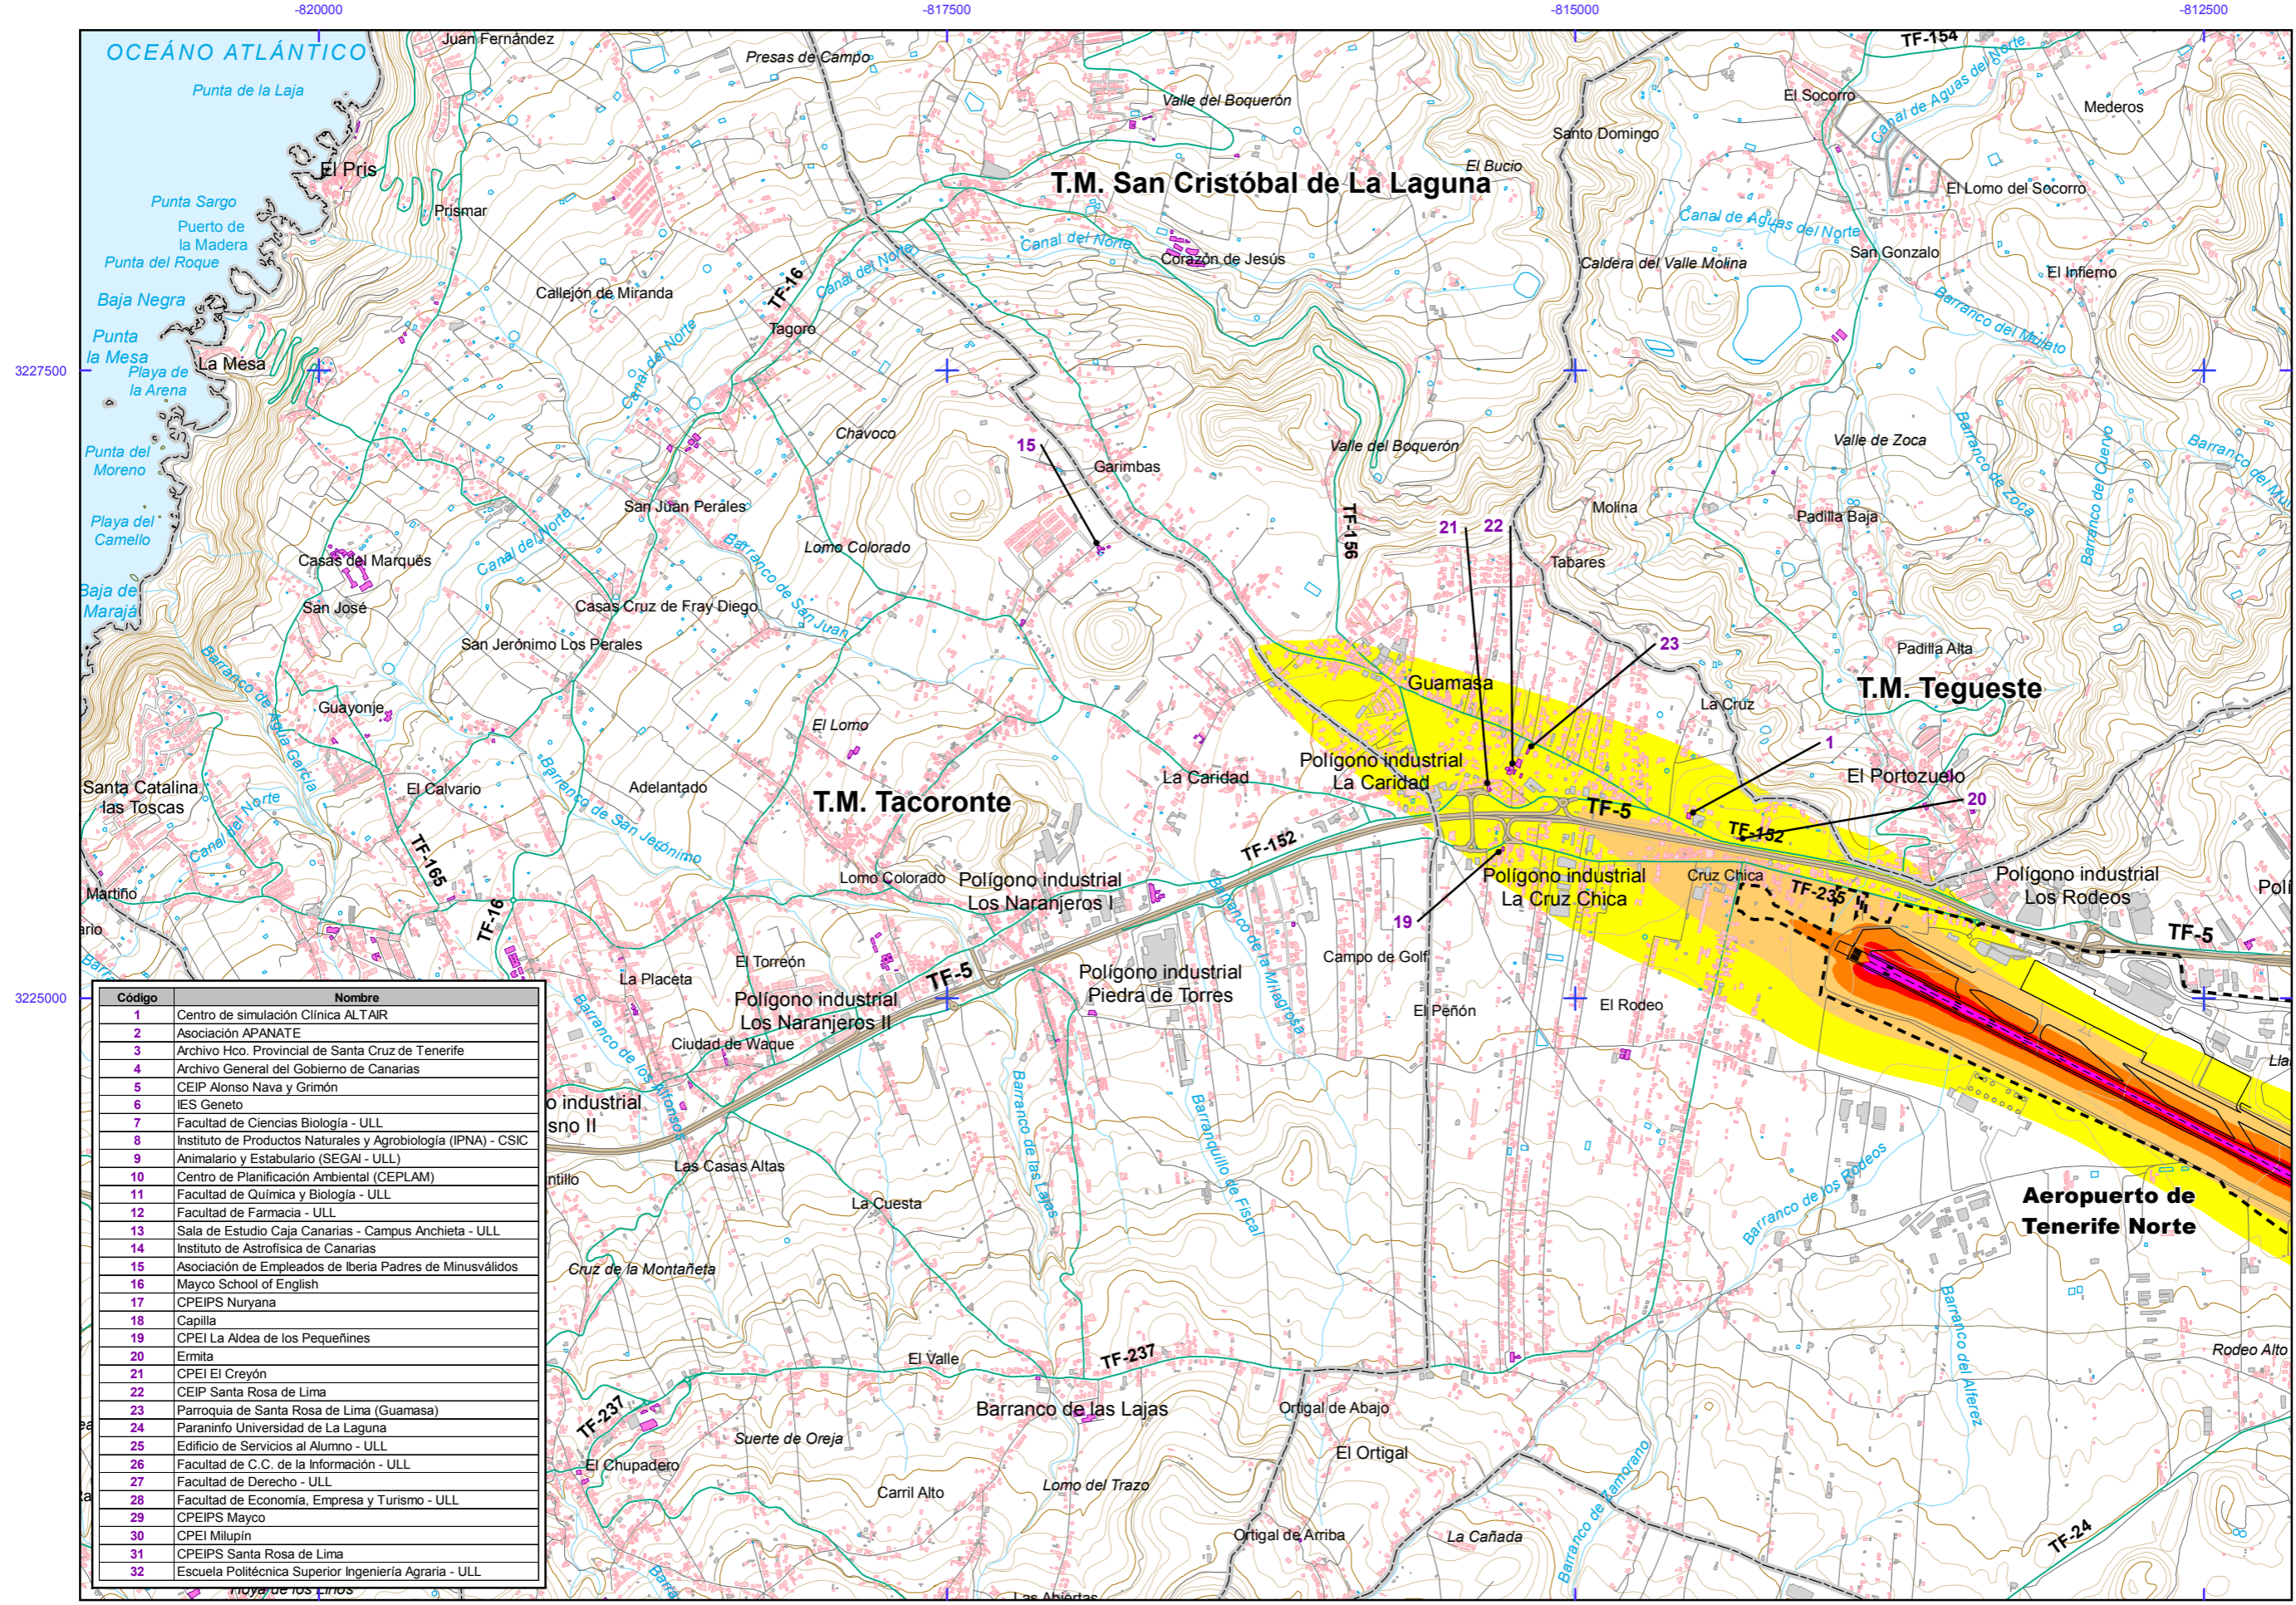

AEROPUERTO DE TENERIFE NORTE

Otros elementos

- Infraestructura aeroportuaria
- - - Delimitación zona de servicio

Elementos cartográficos

- - - Limite municipio

**AEROPUERTO DE TENERIFE NORTE**

Código	Nombre
1	Centro de simulación Clínica ALTAIR
2	Asociación APANATE
3	Archivo Hco. Provincial de Santa Cruz de Tenerife
4	Archivo General del Gobierno de Canarias
5	CEIP Alonso Nava y Grímón
6	IES Geneto
7	Facultad de Ciencias Biología - ULL
8	Instituto de Productos Naturales y Agrobiología (IPNA) - CSIC
9	Animalario y Estabulario (SEGAI - ULL)
10	Centro de Planificación Ambiental (CEPLAM)
11	Facultad de Química y Biología - ULL
12	Facultad de Farmacia - ULL
13	Sala de Estudio Caja Canarias - Campus Anchieta - ULL
14	Instituto de Astrofísica de Canarias
15	Asociación de Empleados de Iberia Padres de Minusválidos
16	Mayco School of English
17	CPEIPS Nuryana
18	Capilla
19	CPEI La Aldea de los Pequeñines
20	Eremita
21	CPEI El Creyón
22	CEIP Santa Rosa de Lima
23	Parroquia de Santa Rosa de Lima (Guamasa)
24	Parainfo Universidad de La Laguna
25	Edificio de Servicios al Alumno - ULL
26	Facultad de C.C. de la Información - ULL
27	Facultad de Derecho - ULL
28	Facultad de Economía, Empresa y Turismo - ULL
29	CPEIPS Mayco
30	CPEI Milupín
31	CPEIPS Santa Rosa de Lima
32	Escuela Politécnica Superior Ingeniería Agraria - ULL