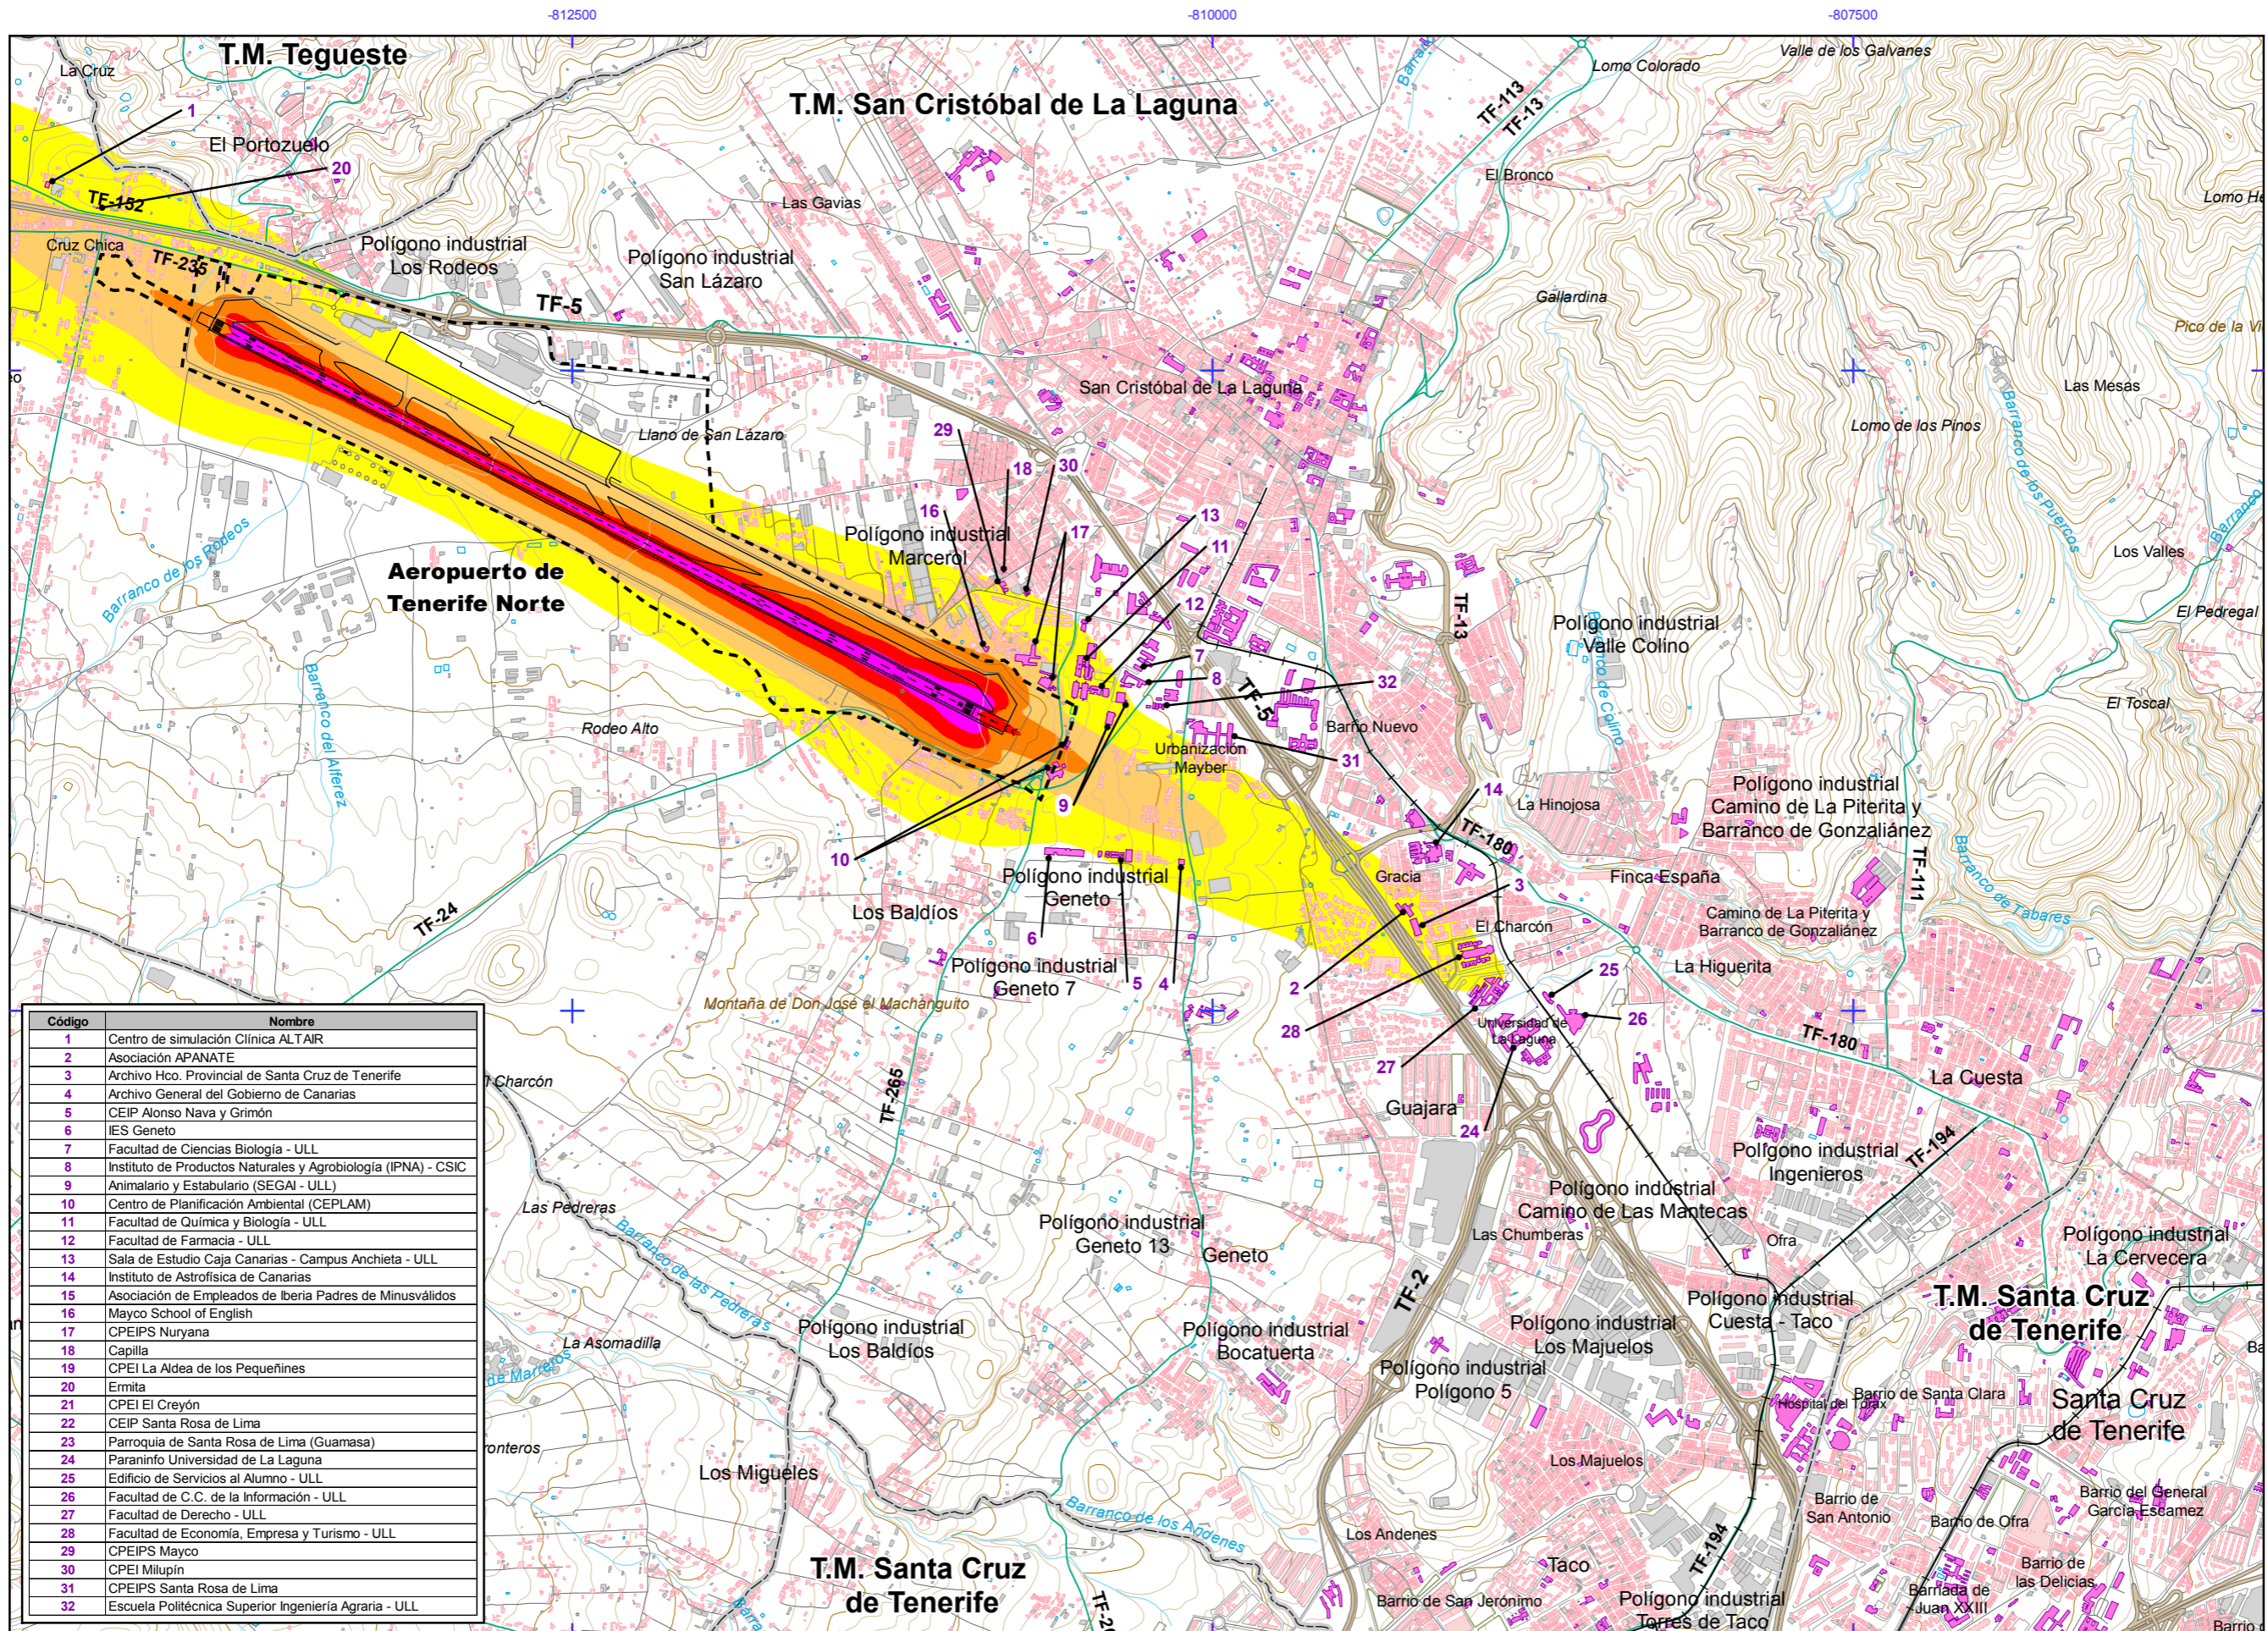

AEROPUERTO DE TENERIFE NORTE

Otros elementos

- Infraestructura aeroportuaria
- - - Delimitación zona de servicio

Elementos cartográficos

- - - Limite municipio

**AEROPUERTO DE TENERIFE NORTE**

Código	Nombre
1	Centro de simulación Clínica ALTAIR
2	Asociación APANATE
3	Archivo Hco. Provincial de Santa Cruz de Tenerife
4	Archivo General del Gobierno de Canarias
5	CEIP Alonso Nava y Grímón
6	IES Geneto
7	Facultad de Ciencias Biología - ULL
8	Instituto de Productos Naturales y Agrobiología (IPNA) - CSIC
9	Animalario y Estabulario (SEGAI - ULL)
10	Centro de Planificación Ambiental (CEPLAM)
11	Facultad de Química y Biología - ULL
12	Facultad de Farmacia - ULL
13	Sala de Estudio Caja Canarias - Campus Anchieta - ULL
14	Instituto de Astrofísica de Canarias
15	Asociación de Empleados de Iberia Padres de Minusválidos
16	Mayco School of English
17	CPEIPS Nuryana
18	Capilla
19	CPEI La Aldea de los Pequeñines
20	Eremita
21	CPEI El Creyón
22	CEIP Santa Rosa de Lima
23	Parroquia de Santa Rosa de Lima (Guamasa)
24	Parainfo Universidad de La Laguna
25	Edificio de Servicios al Alumno - ULL
26	Facultad de C.C. de la Información - ULL
27	Facultad de Derecho - ULL
28	Facultad de Economía, Empresa y Turismo - ULL
29	CPEIPS Mayco
30	CPEI Milupín
31	CPEIPS Santa Rosa de Lima
32	Escuela Politécnica Superior Ingeniería Agraria - ULL