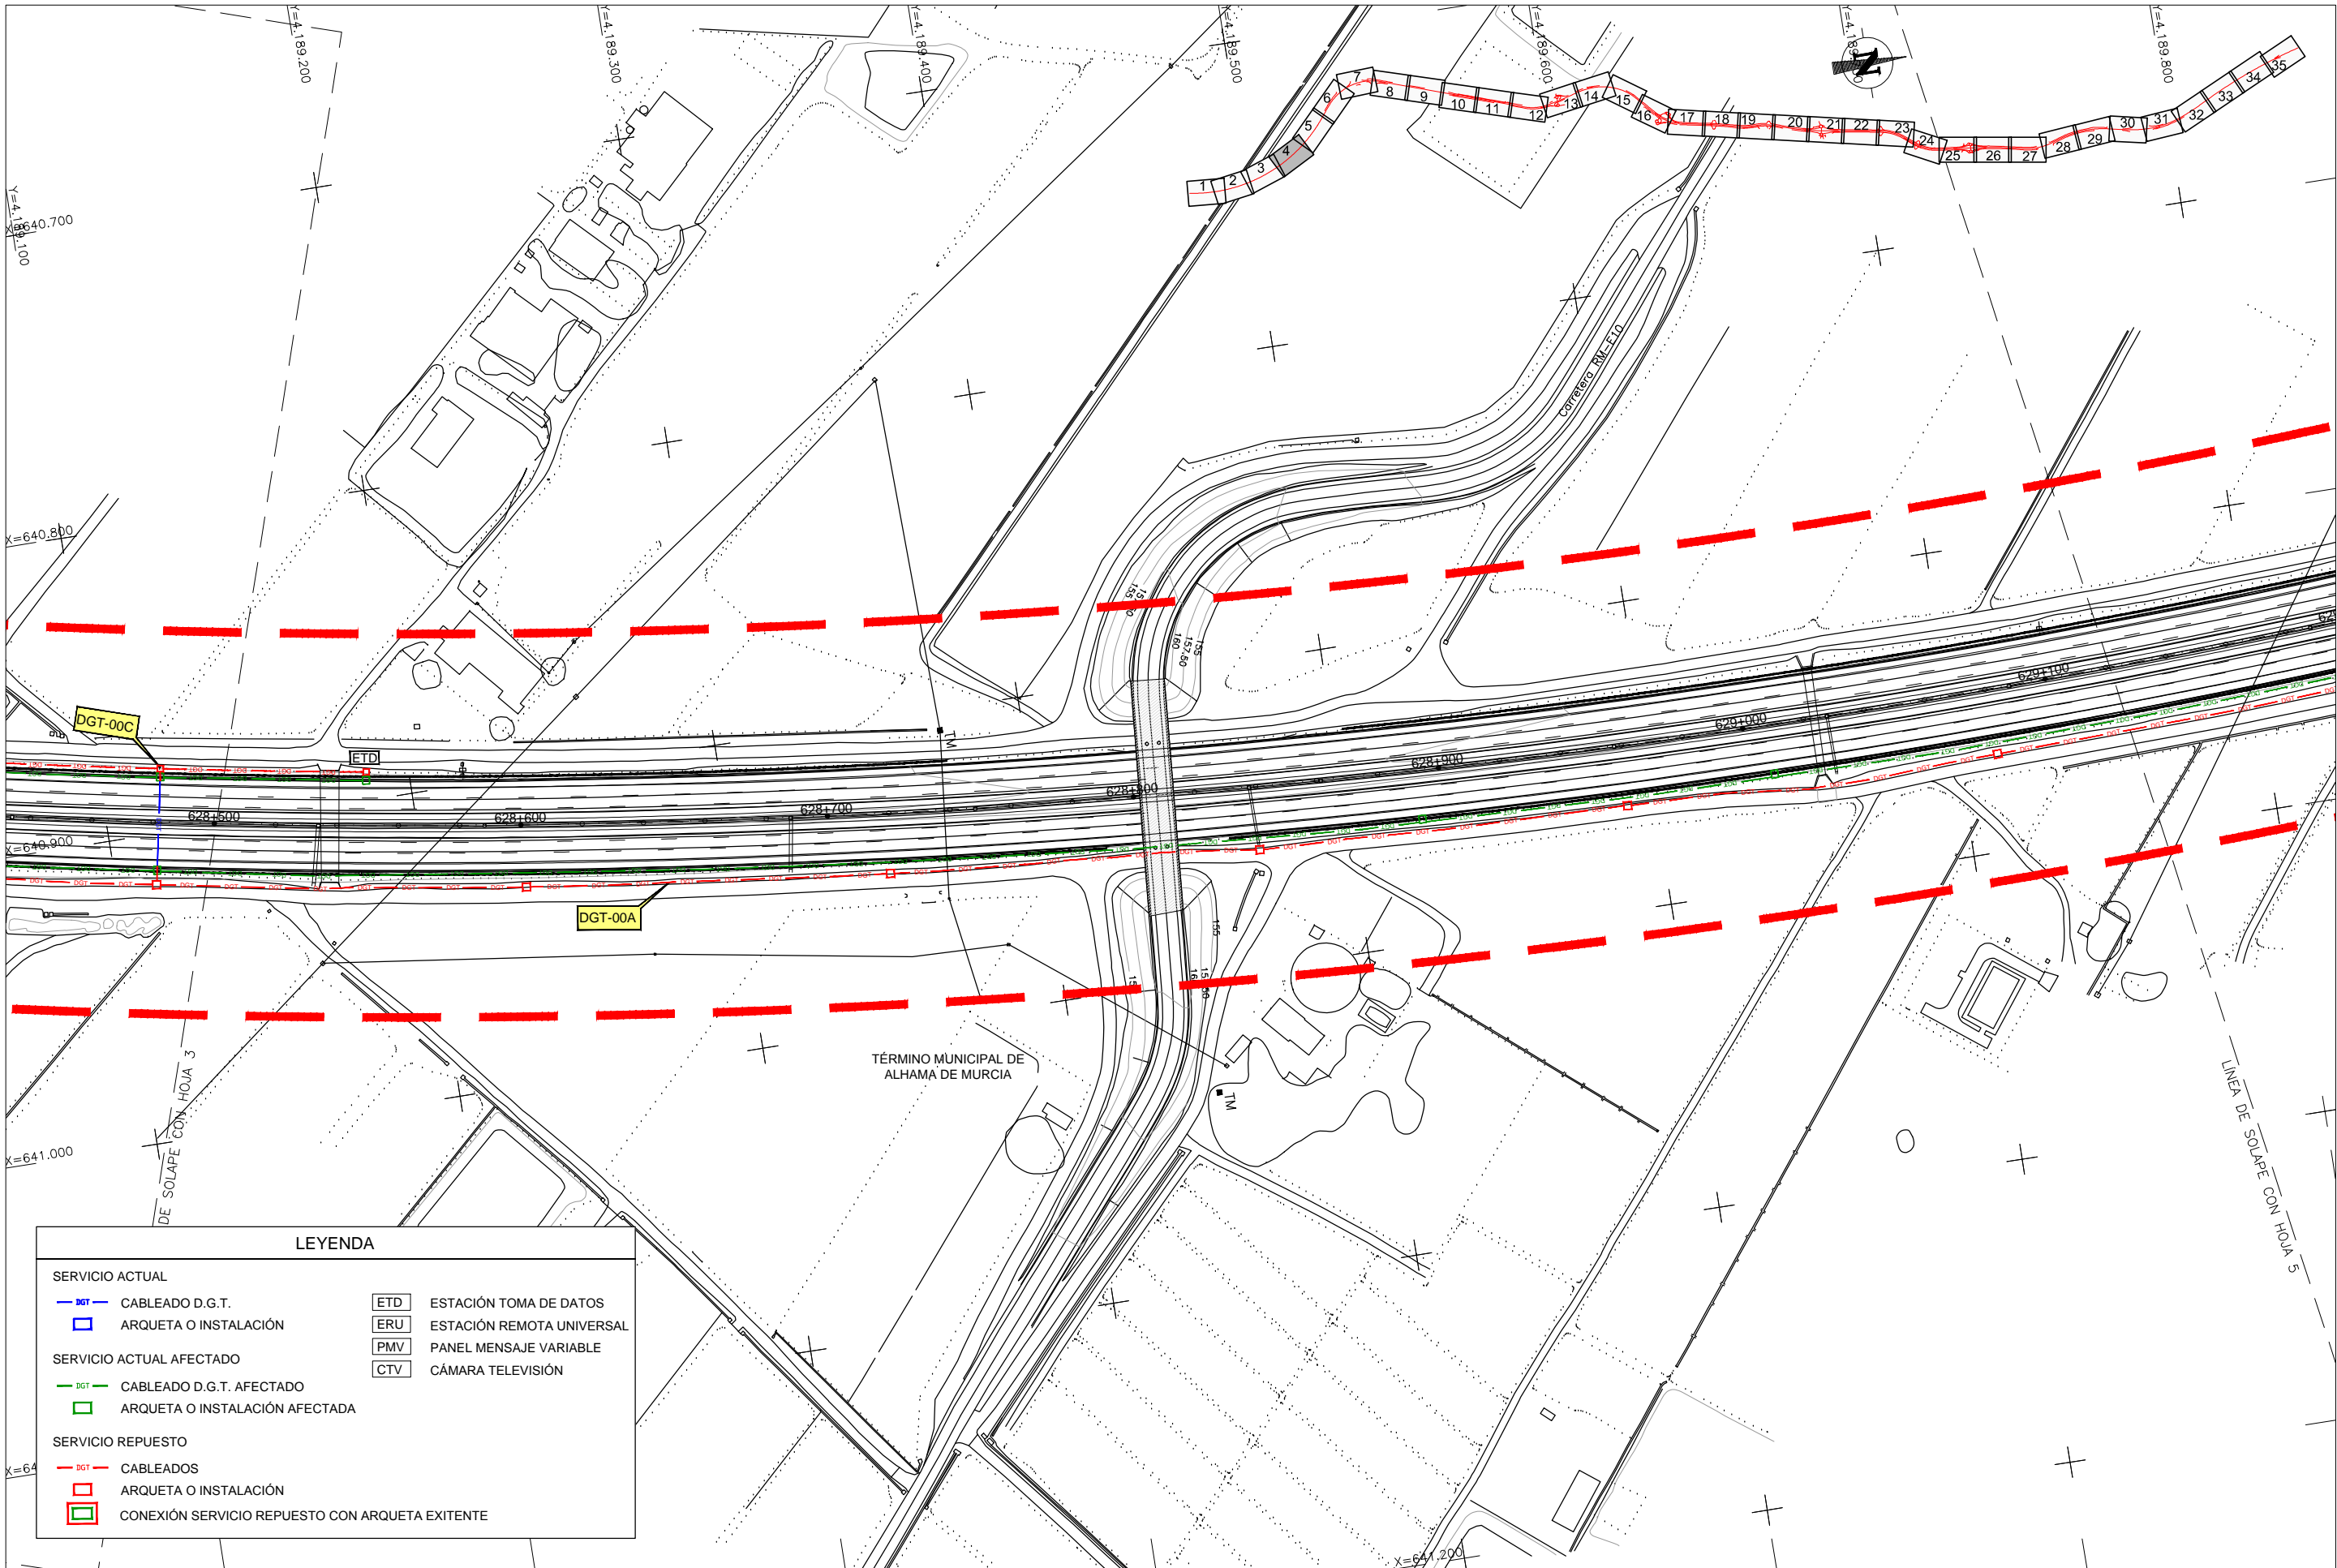

LEYENDA	
SERVICIO ACTUAL	
	CABLEADO D.G.T.
	ARQUETA O INSTALACIÓN
SERVICIO ACTUAL AFECTADO	
	CABLEADO D.G.T. AFECTADO
	ARQUETA O INSTALACIÓN AFECTADA
SERVICIO REPUESTO	
	CABLEADOS
	ARQUETA O INSTALACIÓN
	CONEXIÓN SERVICIO REPUESTO CON ARQUETA EXISTENTE
	ESTACIÓN TOMA DE DATOS
	ESTACIÓN REMOTA UNIVERSAL
	PANEL MENSAJE VARIABLE
	CÁMARA TELEVISIÓN

CA3741-F4-PL-120401-CA-Planta_DGT-Ed2.dwg

LEYENDA

SERVICIO ACTUAL		ETD	ESTACIÓN TOMA DE DATOS
	CABLEADO D.G.T.	ERU	ESTACIÓN REMOTA UNIVERSAL
	ARQUETA O INSTALACIÓN	PMV	PANEL MENSAJE VARIABLE
SERVICIO ACTUAL AFECTADO		CTV	CÁMARA TELEVISIÓN
	CABLEADO D.G.T. AFECTADO		
	ARQUETA O INSTALACIÓN AFECTADA		
SERVICIO REPUESTO			
	CABLEADOS		
	ARQUETA O INSTALACIÓN		
	CONEXIÓN SERVICIO REPUESTO CON ARQUETA EXISTENTE		

CA3741-F4-PL-120401-CA-Planta_DGT-Ed2.dwg

LEYENDA	
SERVICIO ACTUAL	
	CABLEADO D.G.T.
	ARQUETA O INSTALACIÓN
SERVICIO ACTUAL AFECTADO	
	CABLEADO D.G.T. AFECTADO
	ARQUETA O INSTALACIÓN AFECTADA
SERVICIO REPUESTO	
	CABLEADOS
	ARQUETA O INSTALACIÓN
	CONEXIÓN SERVICIO REPUESTO CON ARQUETA EXISTENTE
	ESTACIÓN TOMA DE DATOS
	ESTACIÓN REMOTA UNIVERSAL
	PANEL MENSAJE VARIABLE
	CÁMARA TELEVISIÓN