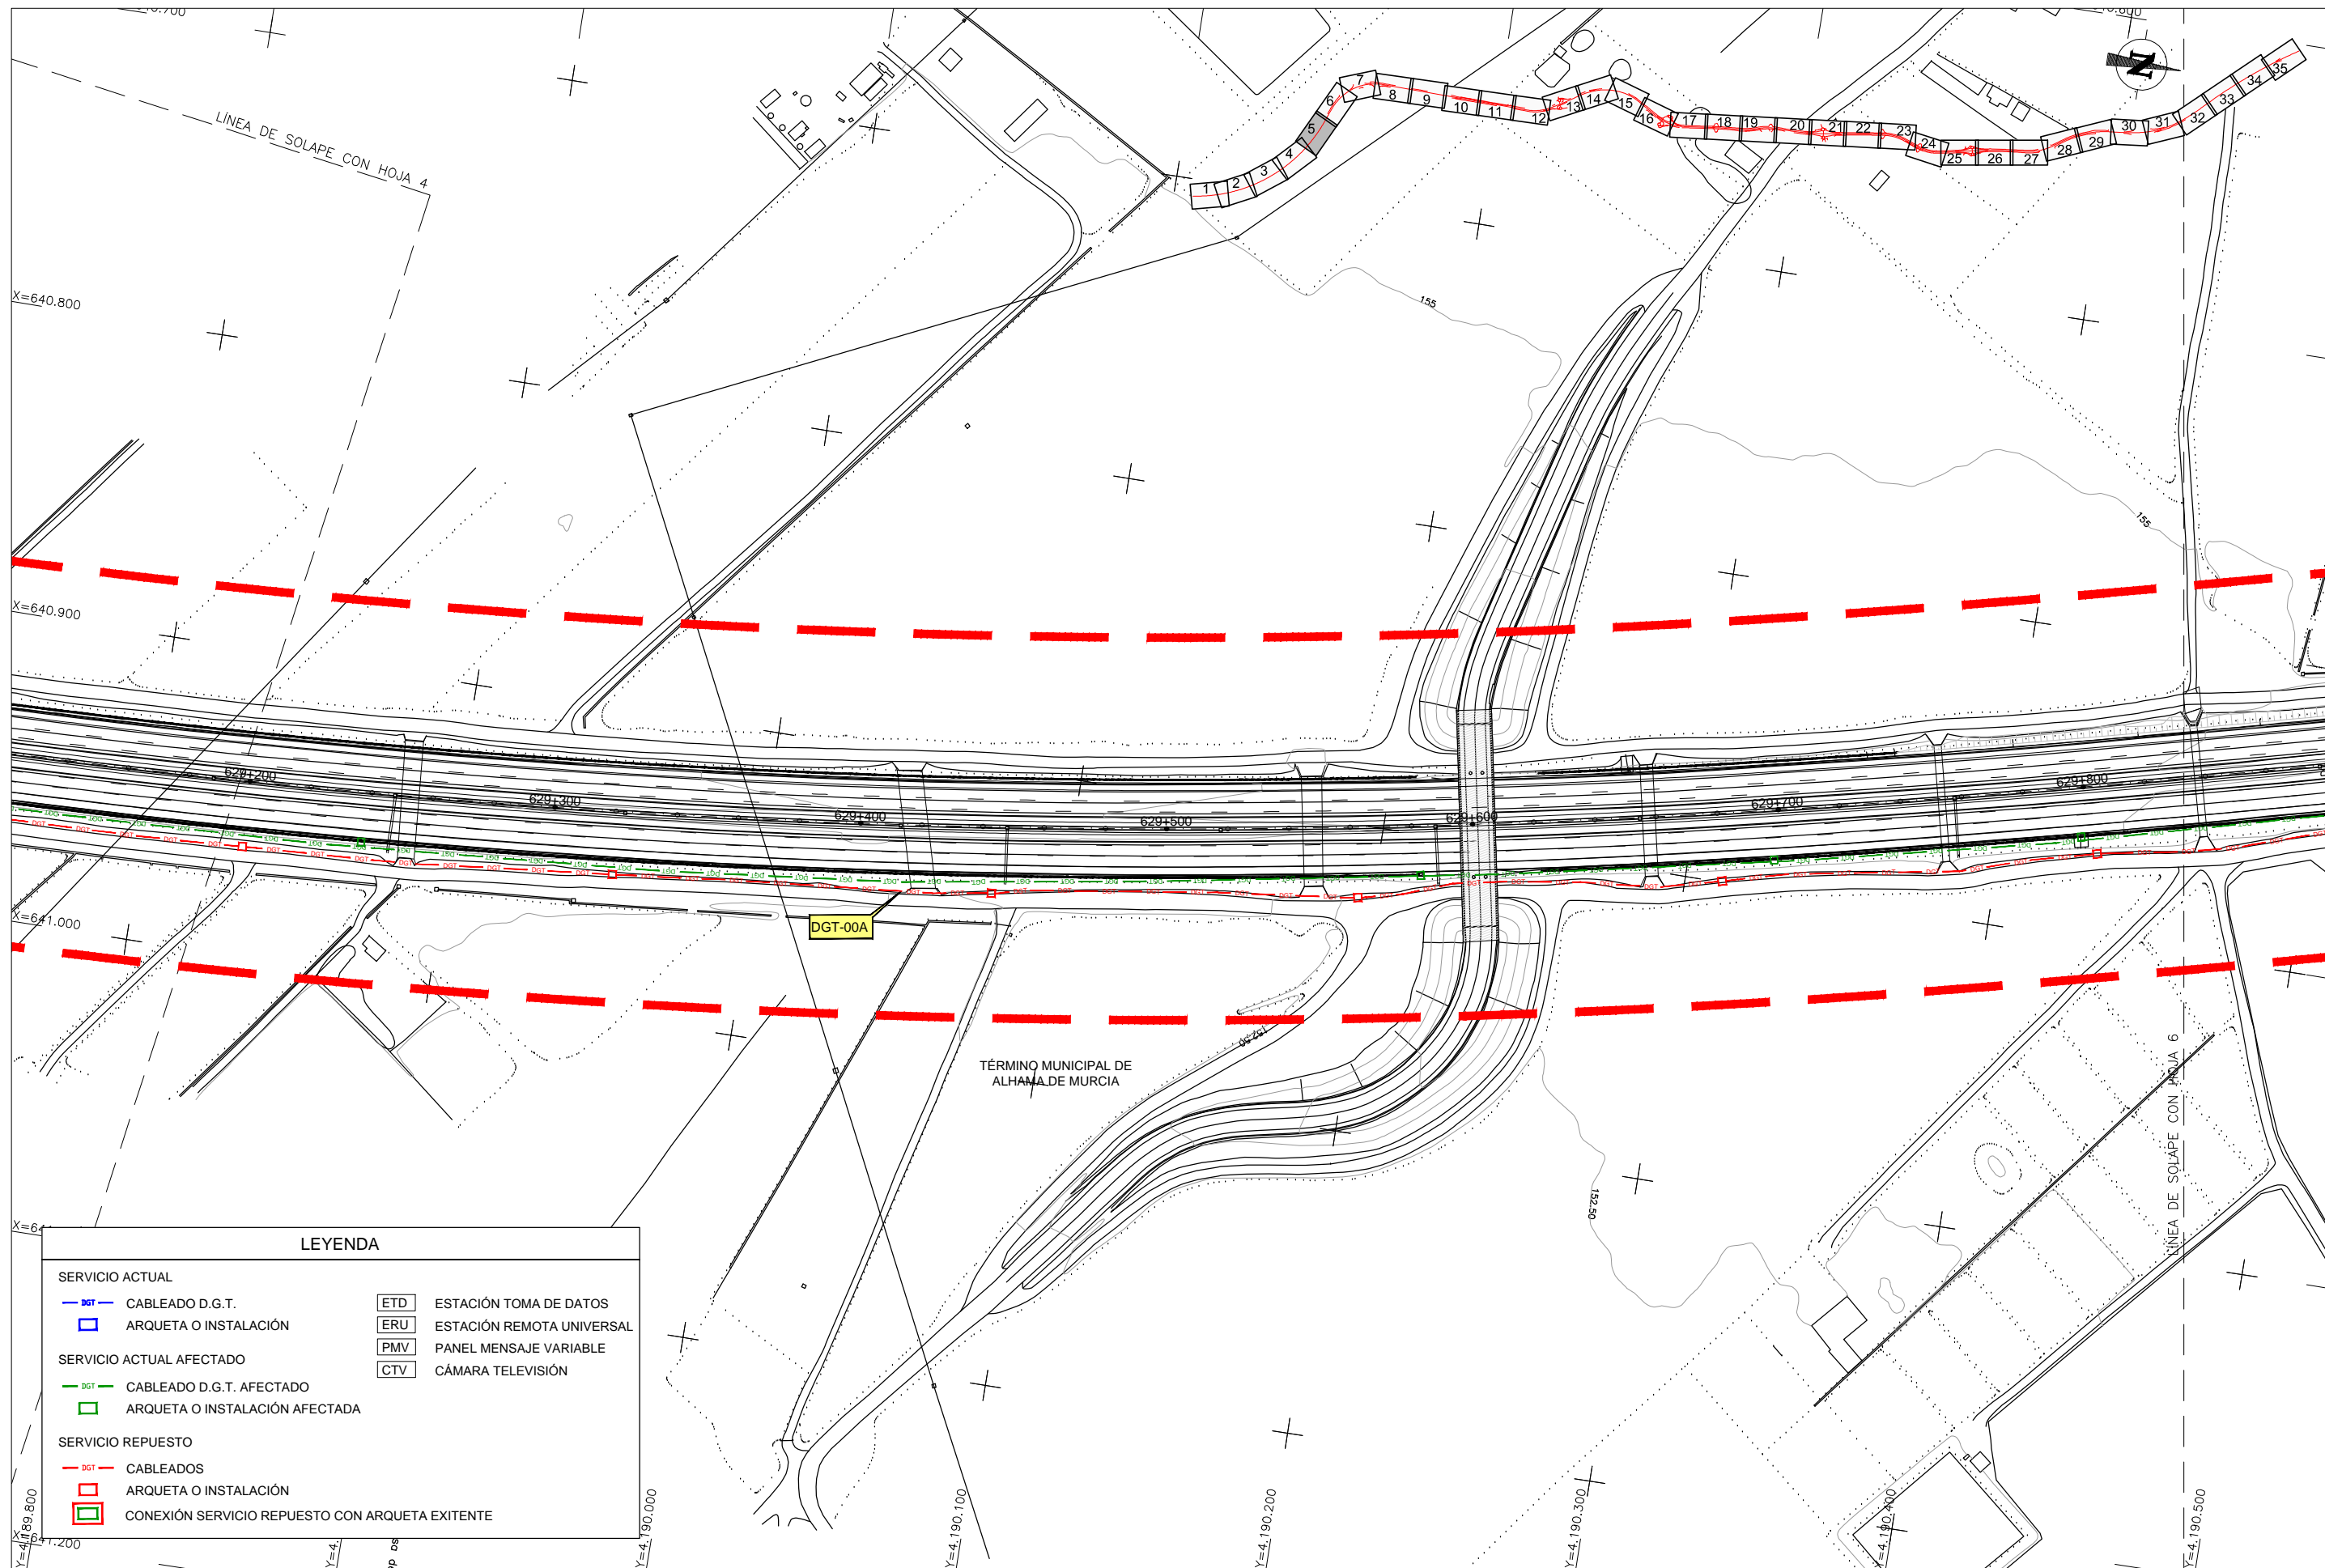

LEYENDA

SERVICIO ACTUAL

- DGT CABLEADO D.G.T.
- ARQUETA O INSTALACIÓN
- ETD ESTACIÓN TOMA DE DATOS
- ERU ESTACIÓN REMOTA UNIVERSAL
- PMV PANEL MENSAJE VARIABLE
- CTV CÁMARA TELEVISIÓN

SERVICIO ACTUAL AFECTADO

- DGT CABLEADO D.G.T. AFECTADO
- ARQUETA O INSTALACIÓN AFECTADA

SERVICIO REPUESTO

- DGT CABLEADOS
- ARQUETA O INSTALACIÓN
- CONEXIÓN SERVICIO REPUESTO CON ARQUETA EXISTENTE