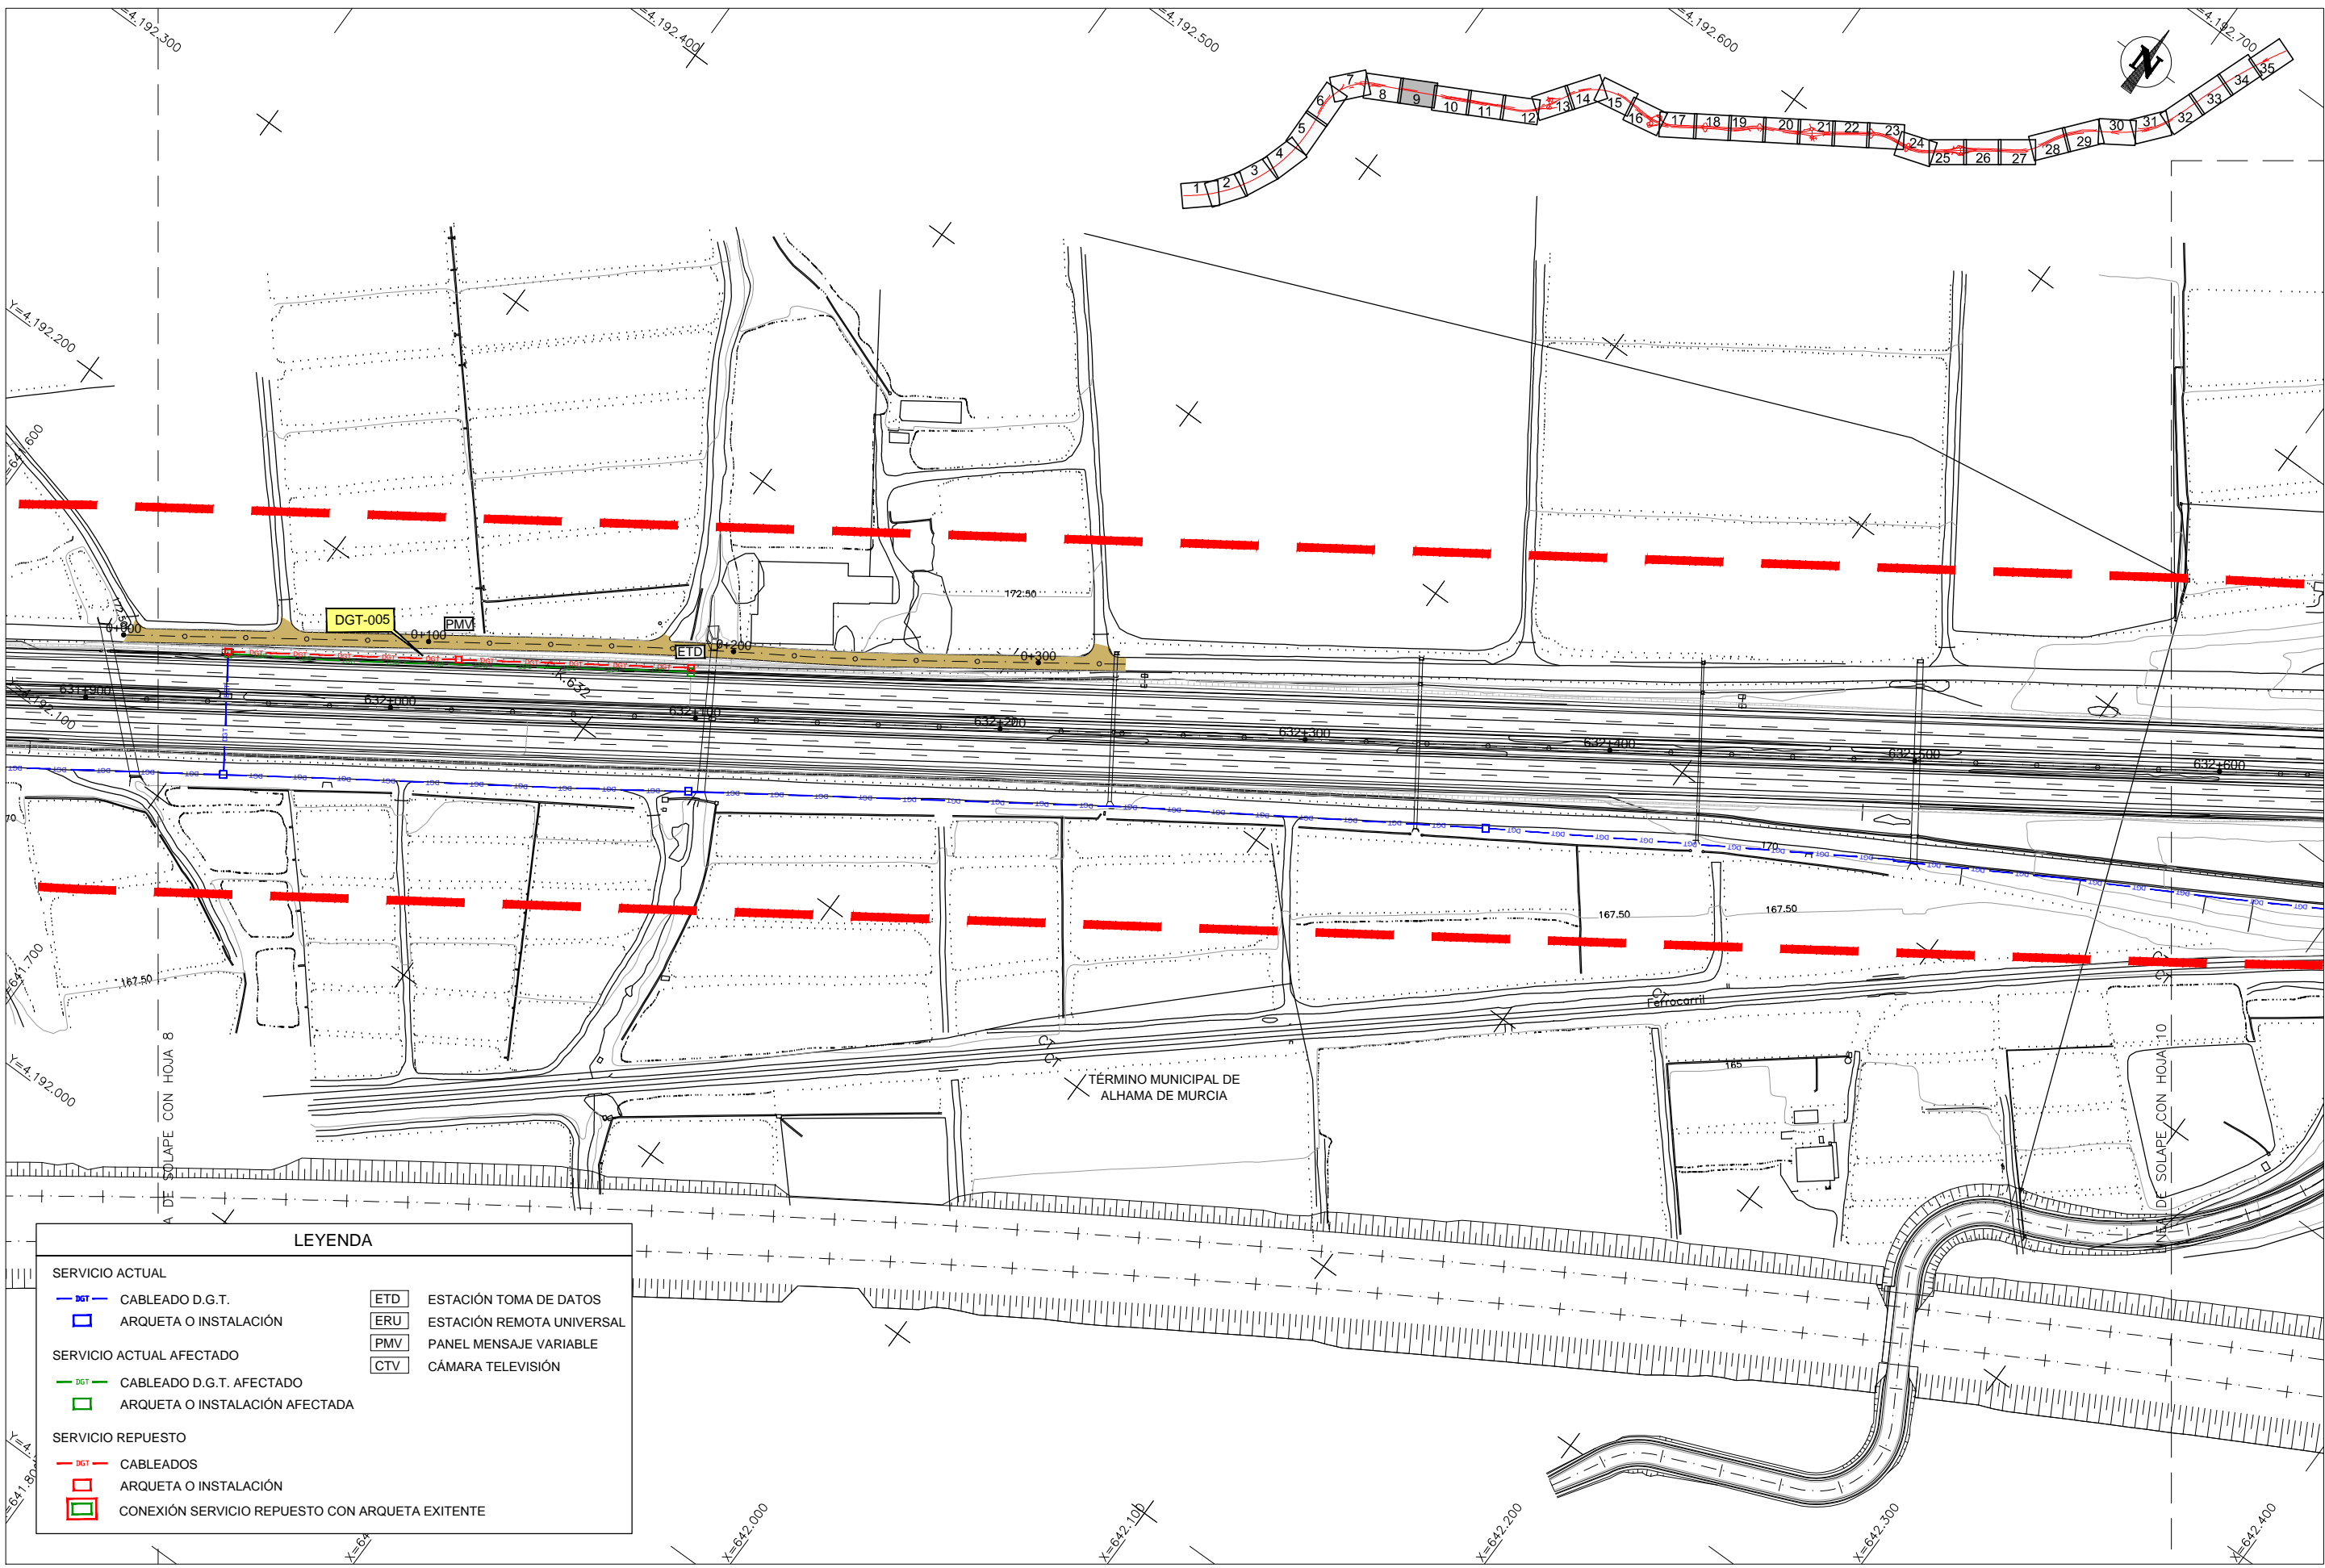

LEYENDA

SERVICIO ACTUAL		ETD	ESTACIÓN TOMA DE DATOS
— DGT —	CABLEADO D.G.T.	ERU	ESTACIÓN REMOTA UNIVERSAL
□	ARQUETA O INSTALACIÓN	PMV	PANEL MENSAJE VARIABLE
SERVICIO ACTUAL AFECTADO		CTV	CÁMARA TELEVISIÓN
— DGT —	CABLEADO D.G.T. AFECTADO		
□	ARQUETA O INSTALACIÓN AFECTADA		
SERVICIO REPUESTO			
— DGT —	CABLEADOS		
□	ARQUETA O INSTALACIÓN		
□	CONEXIÓN SERVICIO REPUESTO CON ARQUETA EXISTENTE		

TÉRMINO MUNICIPAL DE ALHAMA DE MURCIA

LINEA DE SOLAPE CON HOJA 9

CA3741-F4-PL-120401-CA-Planta_DGT-Ed2.dwg

LEYENDA

SERVICIO ACTUAL		ETD	ESTACIÓN TOMA DE DATOS
	CABLEADO D.G.T.	ERU	ESTACIÓN REMOTA UNIVERSAL
	ARQUETA O INSTALACIÓN	PMV	PANEL MENSAJE VARIABLE
SERVICIO ACTUAL AFECTADO		CTV	CÁMARA TELEVISIÓN
	CABLEADO D.G.T. AFECTADO		
	ARQUETA O INSTALACIÓN AFECTADA		
SERVICIO REPUESTO			
	CABLEADOS		
	ARQUETA O INSTALACIÓN		
	CONEXIÓN SERVICIO REPUESTO CON ARQUETA EXISTENTE		