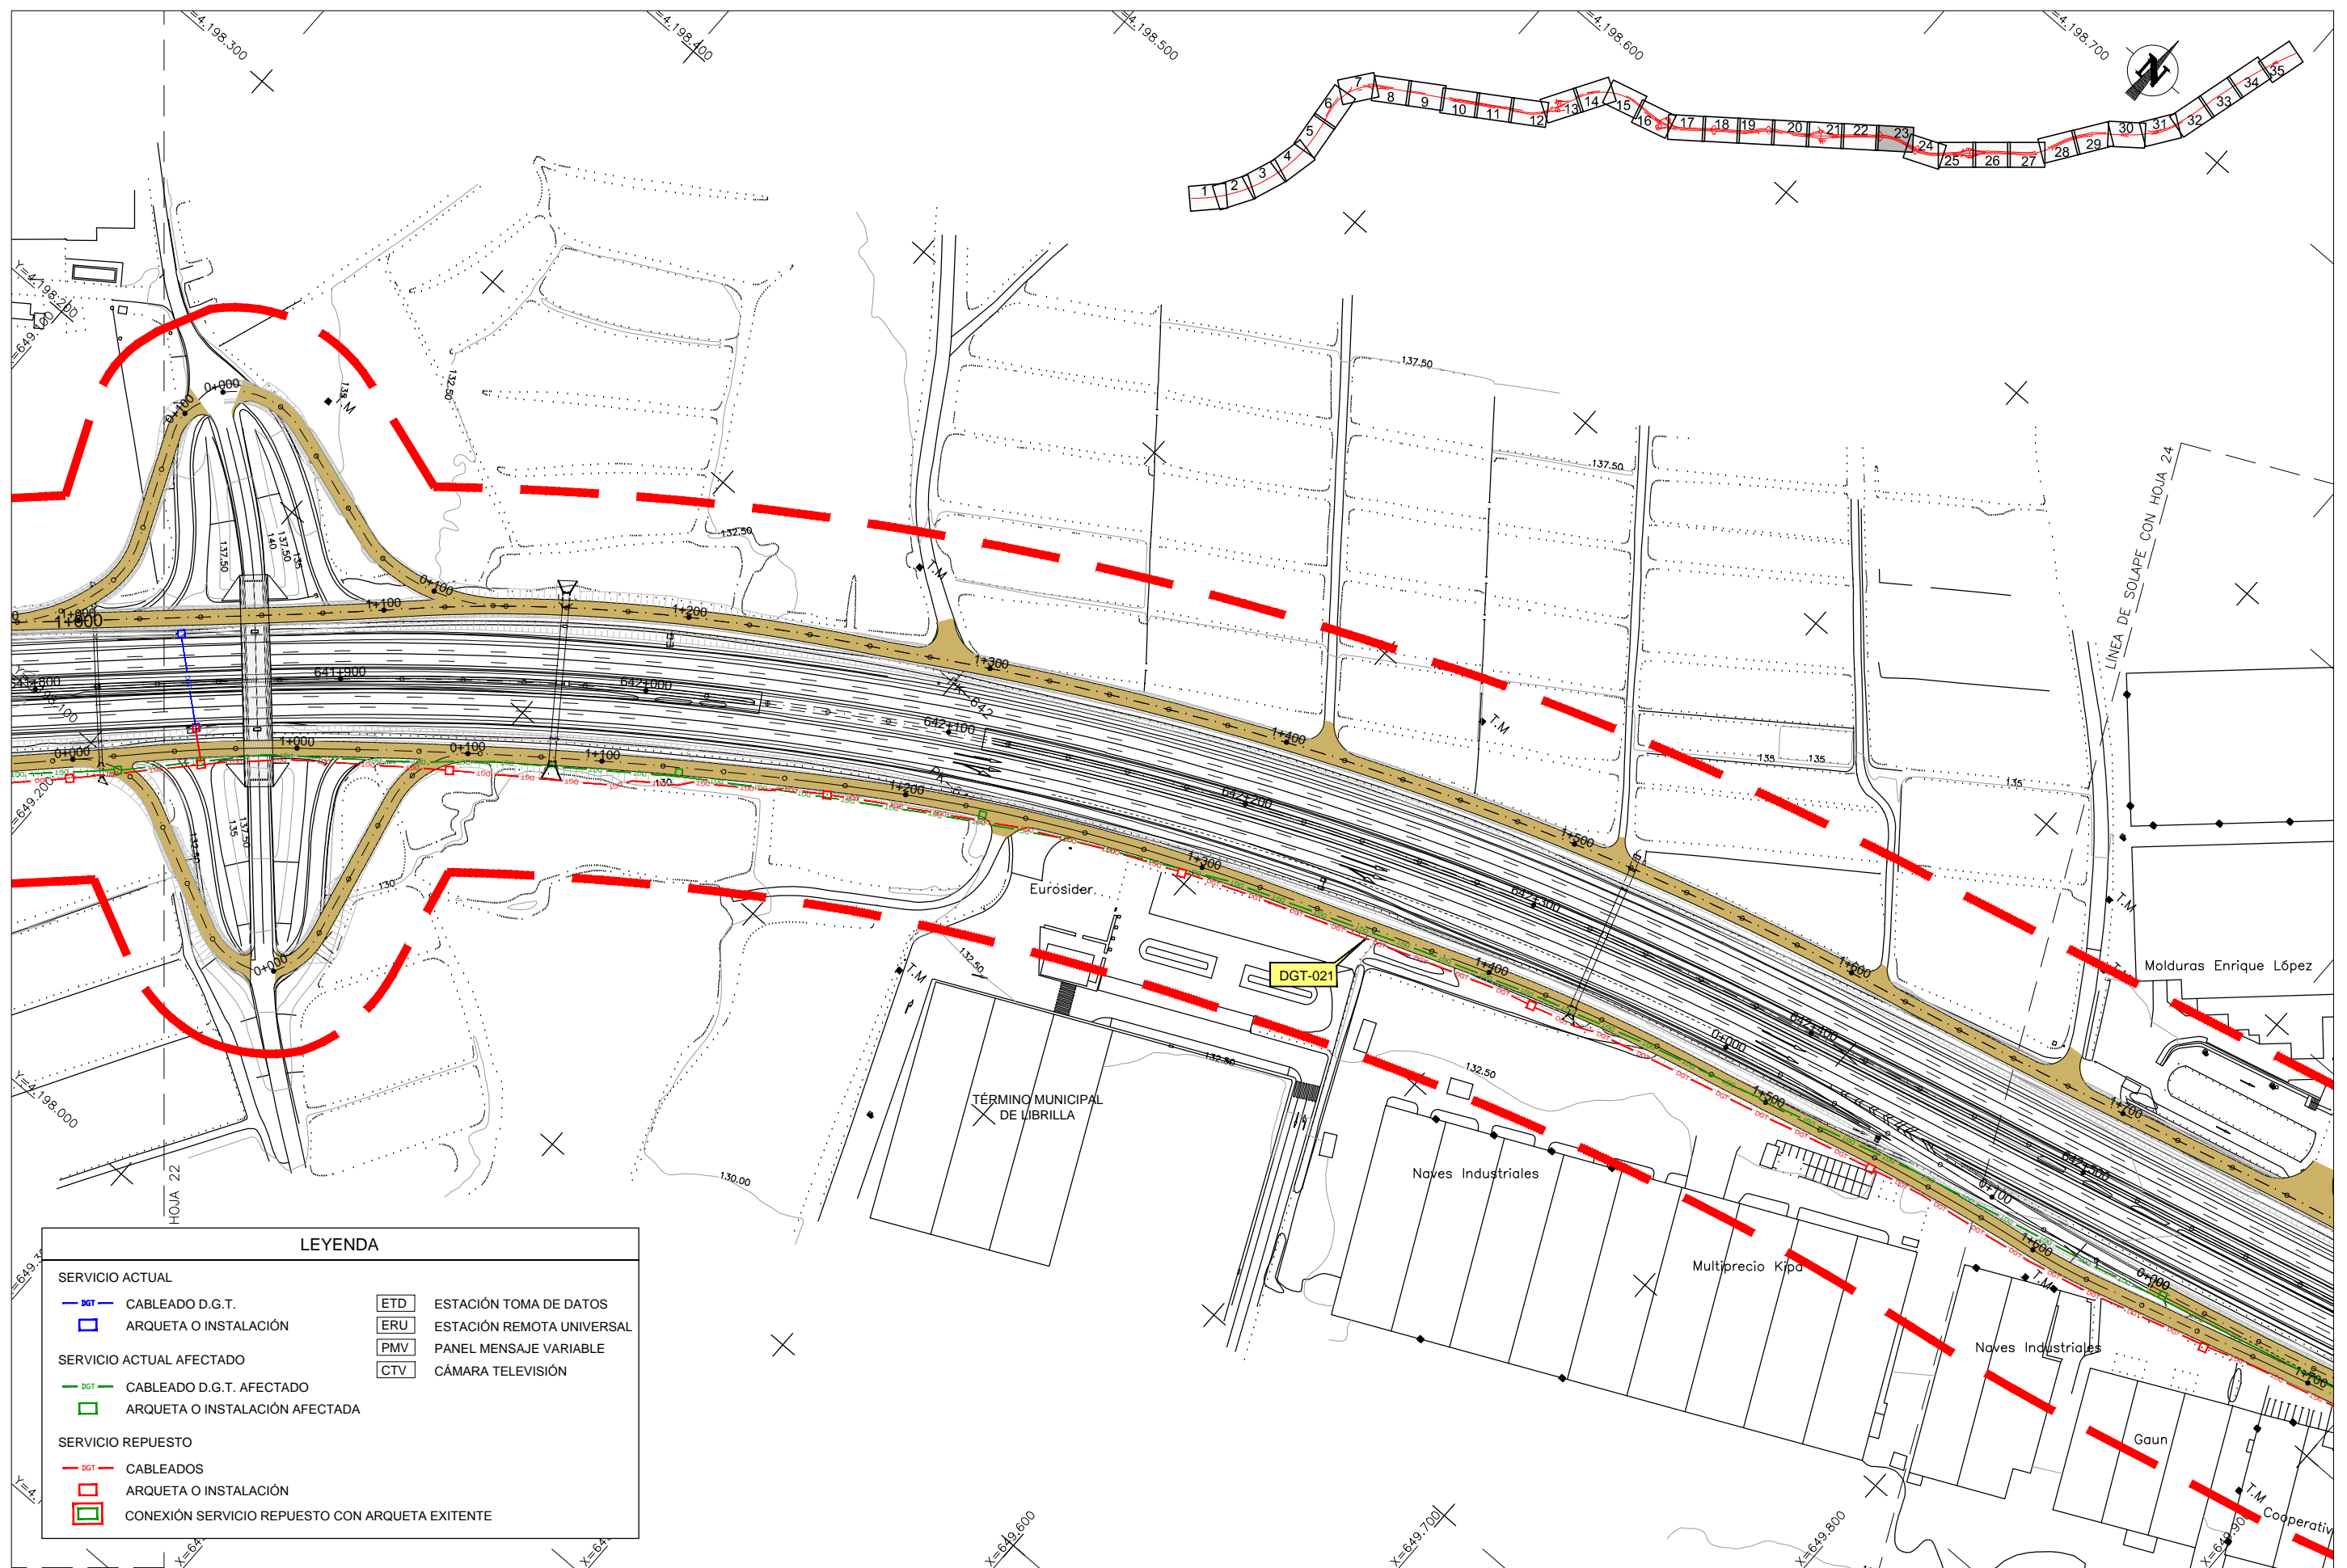

LEYENDA

SERVICIO ACTUAL		ETD	ESTACIÓN TOMA DE DATOS
	CABLEADO D.G.T.	ERU	ESTACIÓN REMOTA UNIVERSAL
	ARQUETA O INSTALACIÓN	PMV	PANEL MENSAJE VARIABLE
SERVICIO ACTUAL AFECTADO		CTV	CÁMARA TELEVISIÓN
	CABLEADO D.G.T. AFECTADO		
	ARQUETA O INSTALACIÓN AFECTADA		
SERVICIO REPUESTO			
	CABLEADOS		
	ARQUETA O INSTALACIÓN		
	CONEXIÓN SERVICIO REPUESTO CON ARQUETA EXISTENTE		

CA3741-F4-PL-120401-CA-Planta_DGT-Ed2.dwg