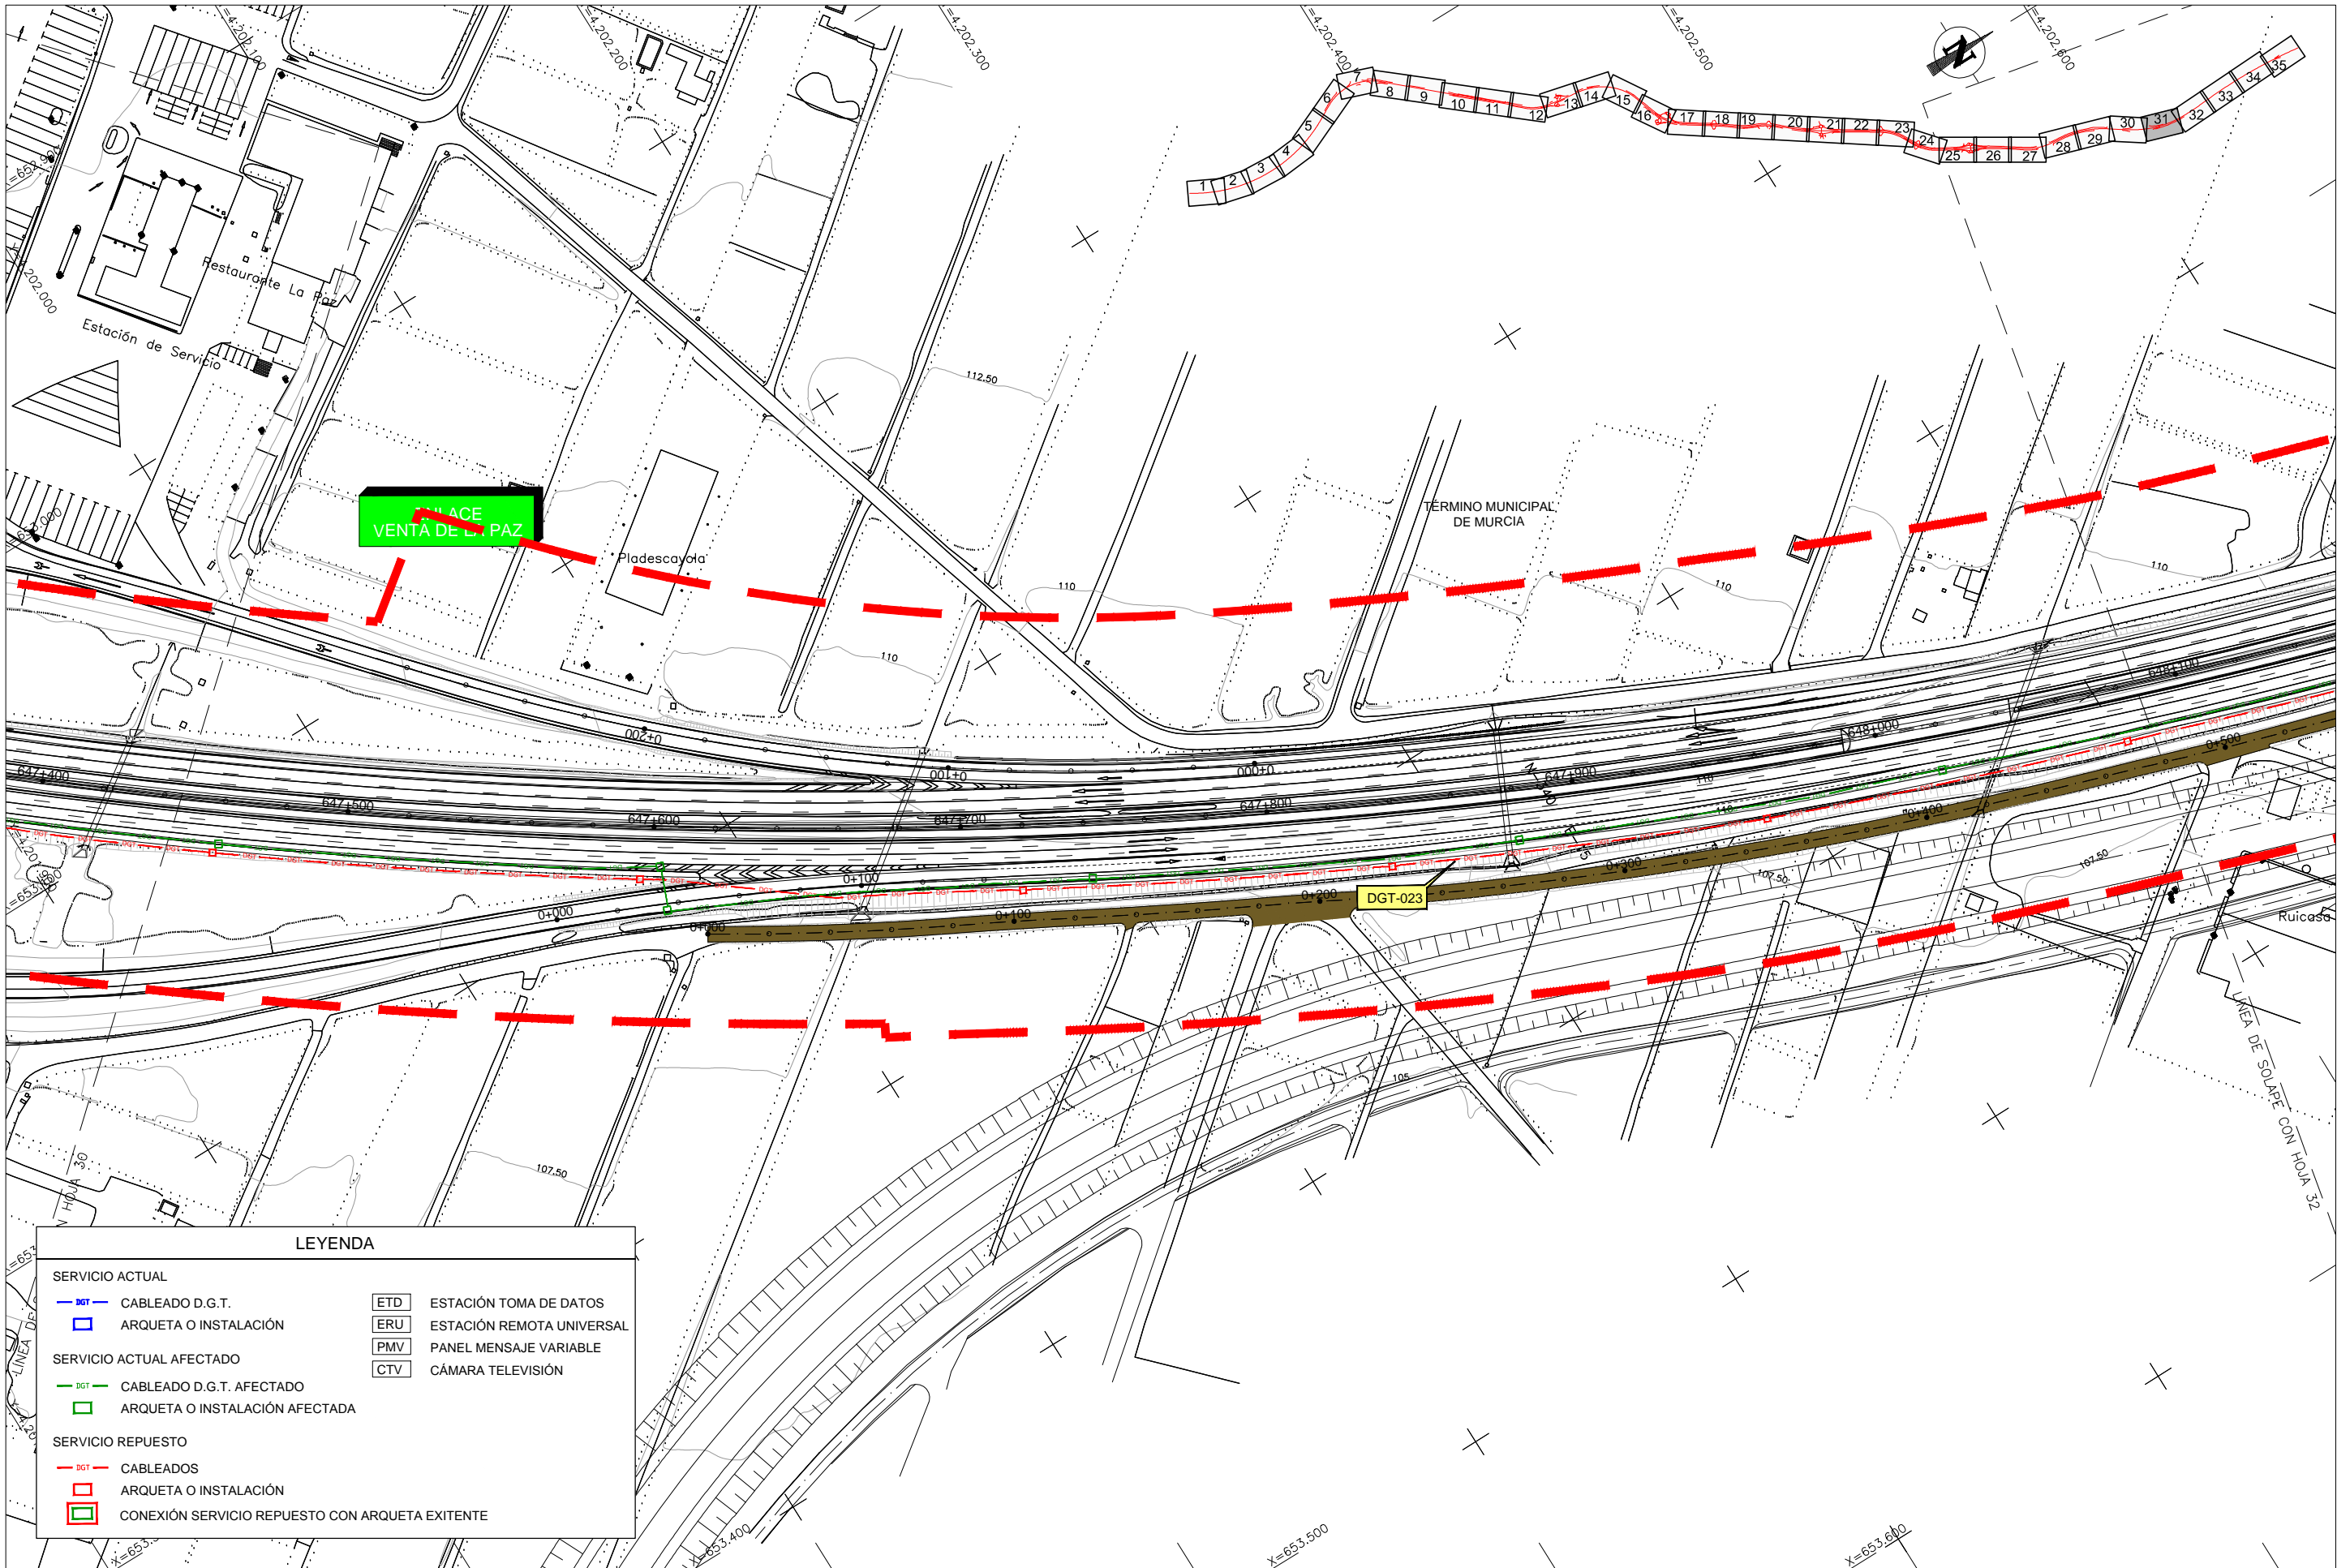

CA3741-F4-PL-120401-CA-Planta_DGT-Ed2.dwg

LEYENDA

SERVICIO ACTUAL		ETD	ESTACIÓN TOMA DE DATOS
	CABLEADO D.G.T.	ERU	ESTACIÓN REMOTA UNIVERSAL
	ARQUETA O INSTALACIÓN	PMV	PANEL MENSAJE VARIABLE
SERVICIO ACTUAL AFECTADO		CTV	CÁMARA TELEVISIÓN
	CABLEADO D.G.T. AFECTADO		
	ARQUETA O INSTALACIÓN AFECTADA		
SERVICIO REPUESTO			
	CABLEADOS		
	ARQUETA O INSTALACIÓN		
	CONEXIÓN SERVICIO REPUESTO CON ARQUETA EXISTENTE		