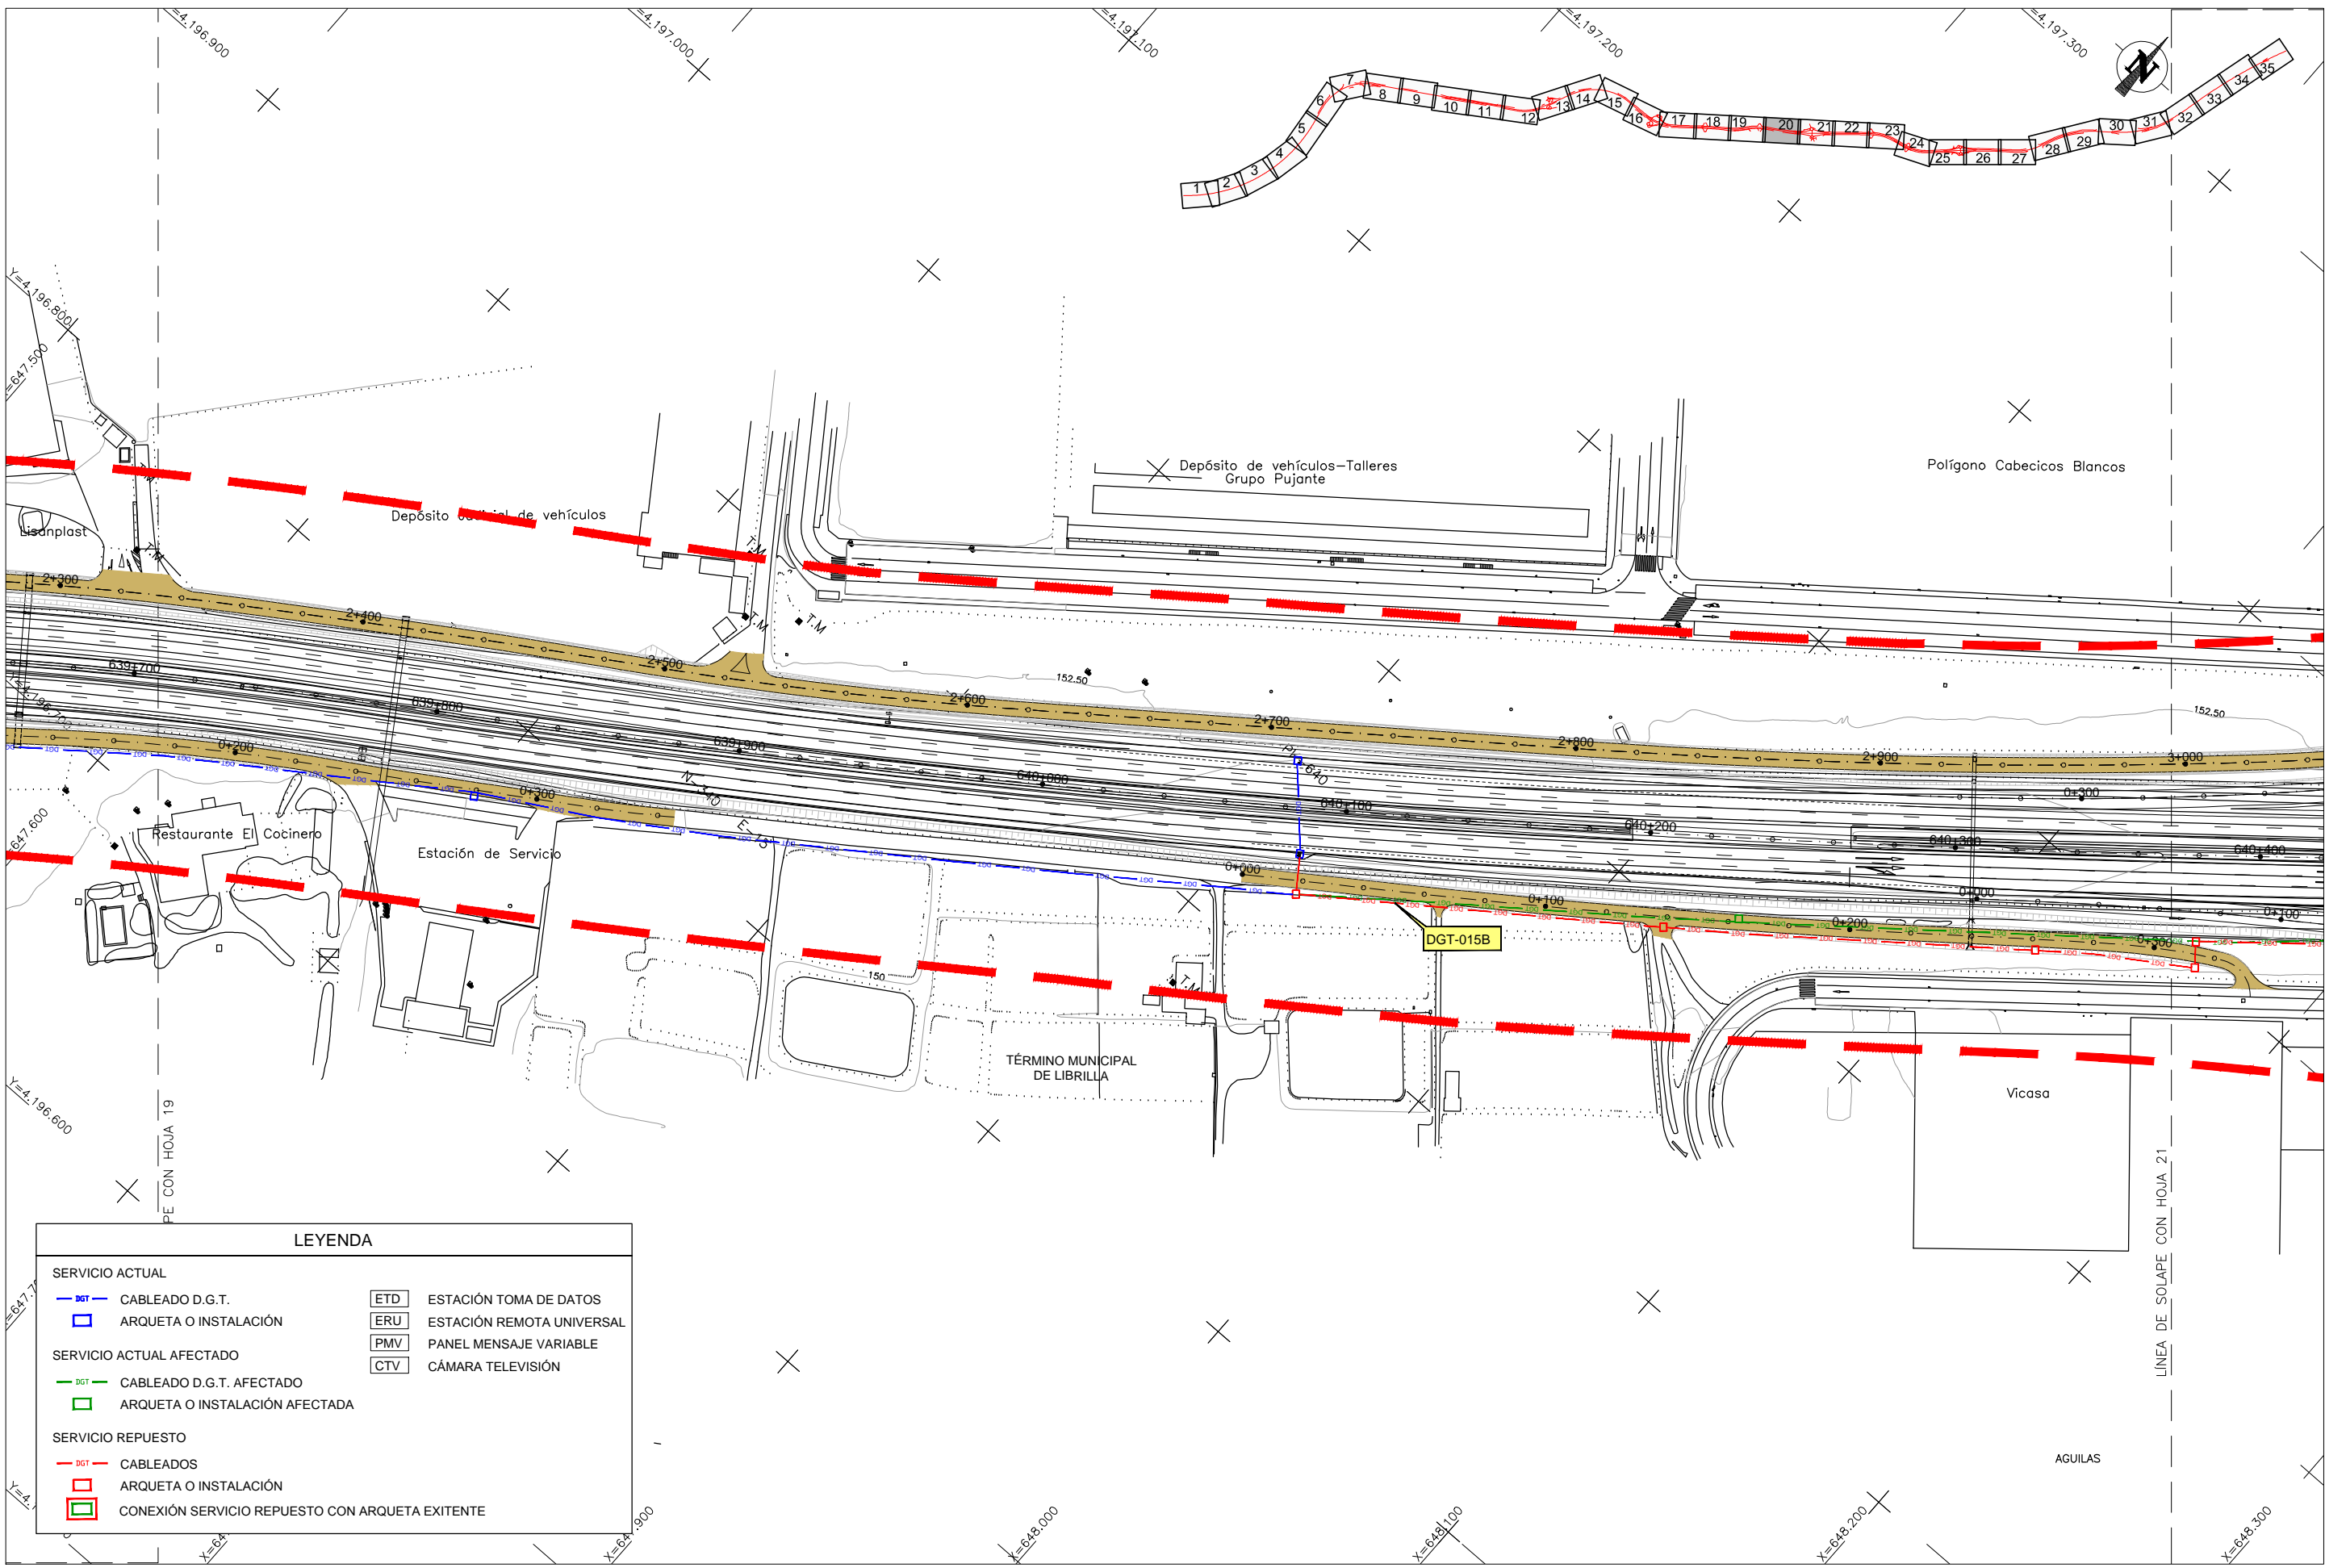

LEYENDA

SERVICIO ACTUAL		ETD	ESTACIÓN TOMA DE DATOS
	CABLEADO D.G.T.	ERU	ESTACIÓN REMOTA UNIVERSAL
	ARQUETA O INSTALACIÓN	PMV	PANEL MENSAJE VARIABLE
SERVICIO ACTUAL AFECTADO		CTV	CÁMARA TELEVISIÓN
	CABLEADO D.G.T. AFECTADO		
	ARQUETA O INSTALACIÓN AFECTADA		
SERVICIO REPUESTO			
	CABLEADOS		
	ARQUETA O INSTALACIÓN		
	CONEXIÓN SERVICIO REPUESTO CON ARQUETA EXISTENTE		

CA3741-F4-PL-120401-CA-Planta_DGT-Ed2.dwg