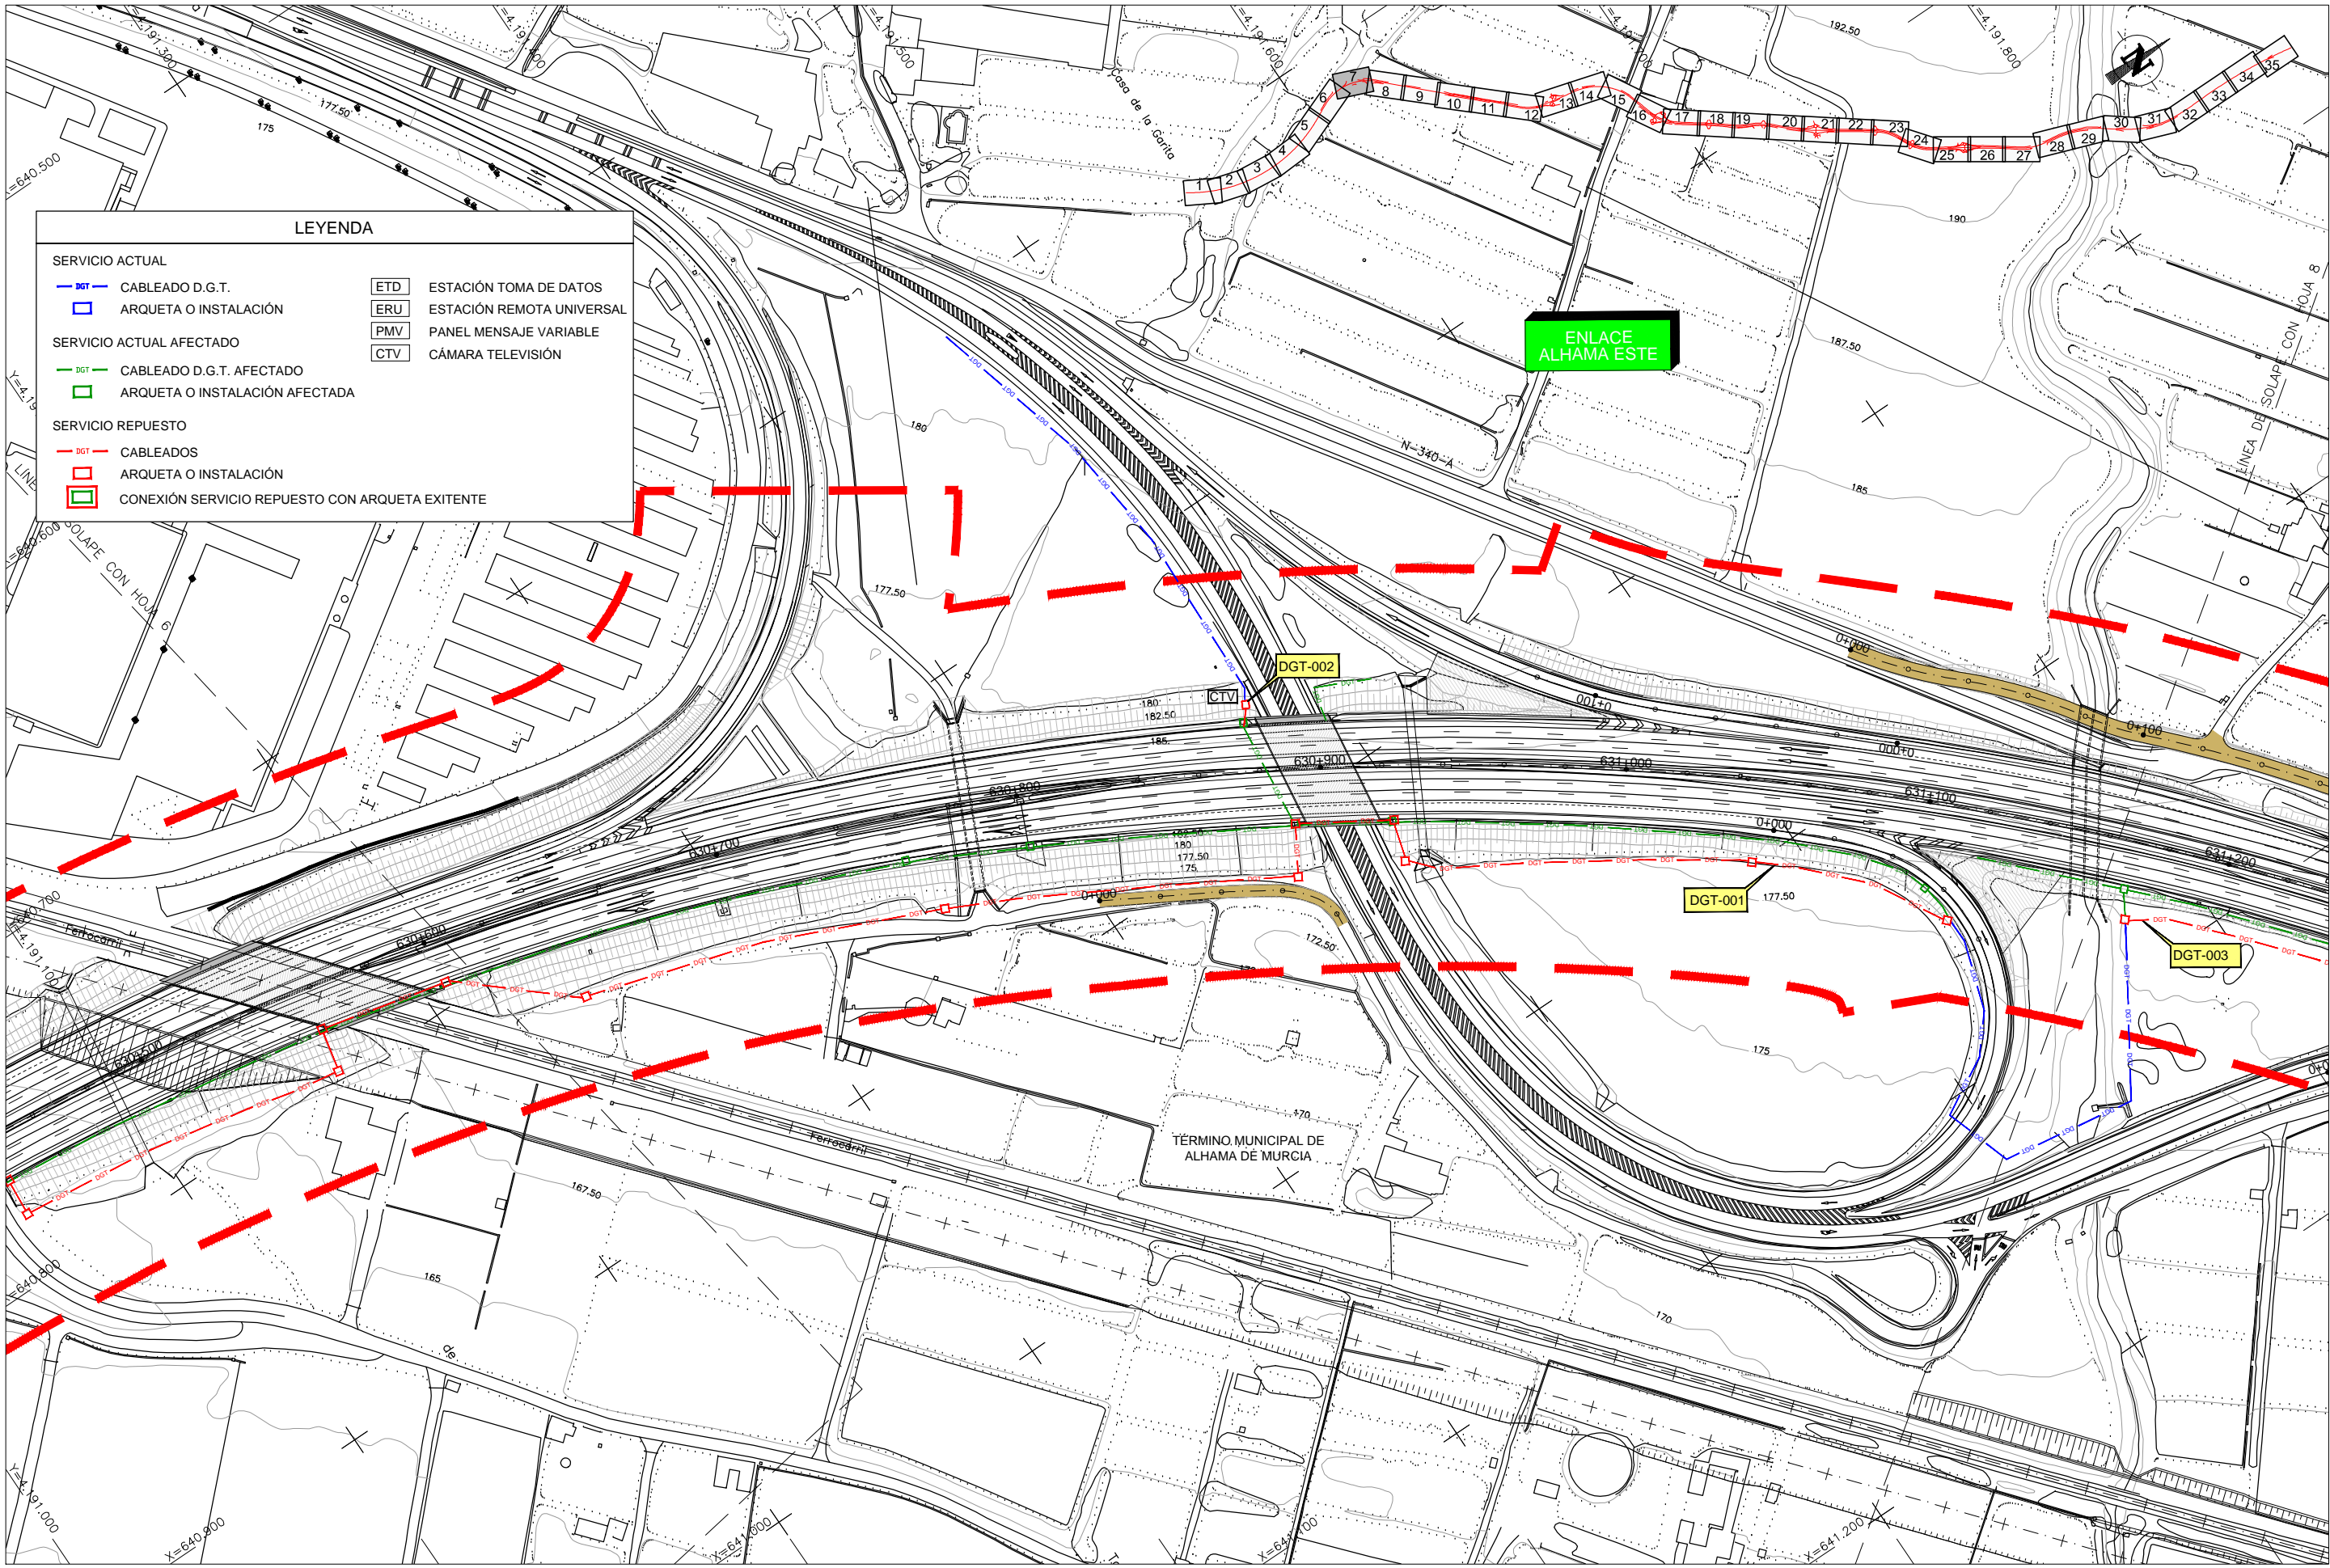

LEYENDA

SERVICIO ACTUAL		ETD	ESTACIÓN TOMA DE DATOS
— DGT —	CABLEADO D.G.T.	ERU	ESTACIÓN REMOTA UNIVERSAL
□	ARQUETA O INSTALACIÓN	PMV	PANEL MENSAJE VARIABLE
SERVICIO ACTUAL AFECTADO		CTV	CÁMARA TELEVISIÓN
— DGT —	CABLEADO D.G.T. AFECTADO		
□	ARQUETA O INSTALACIÓN AFECTADA		
SERVICIO REPUESTO			
— DGT —	CABLEADOS		
□	ARQUETA O INSTALACIÓN		
□	CONEXIÓN SERVICIO REPUESTO CON ARQUETA EXISTENTE		

ENLACE ALHAMA ESTE

TÉRMINO MUNICIPAL DE ALHAMA DE MURCIA