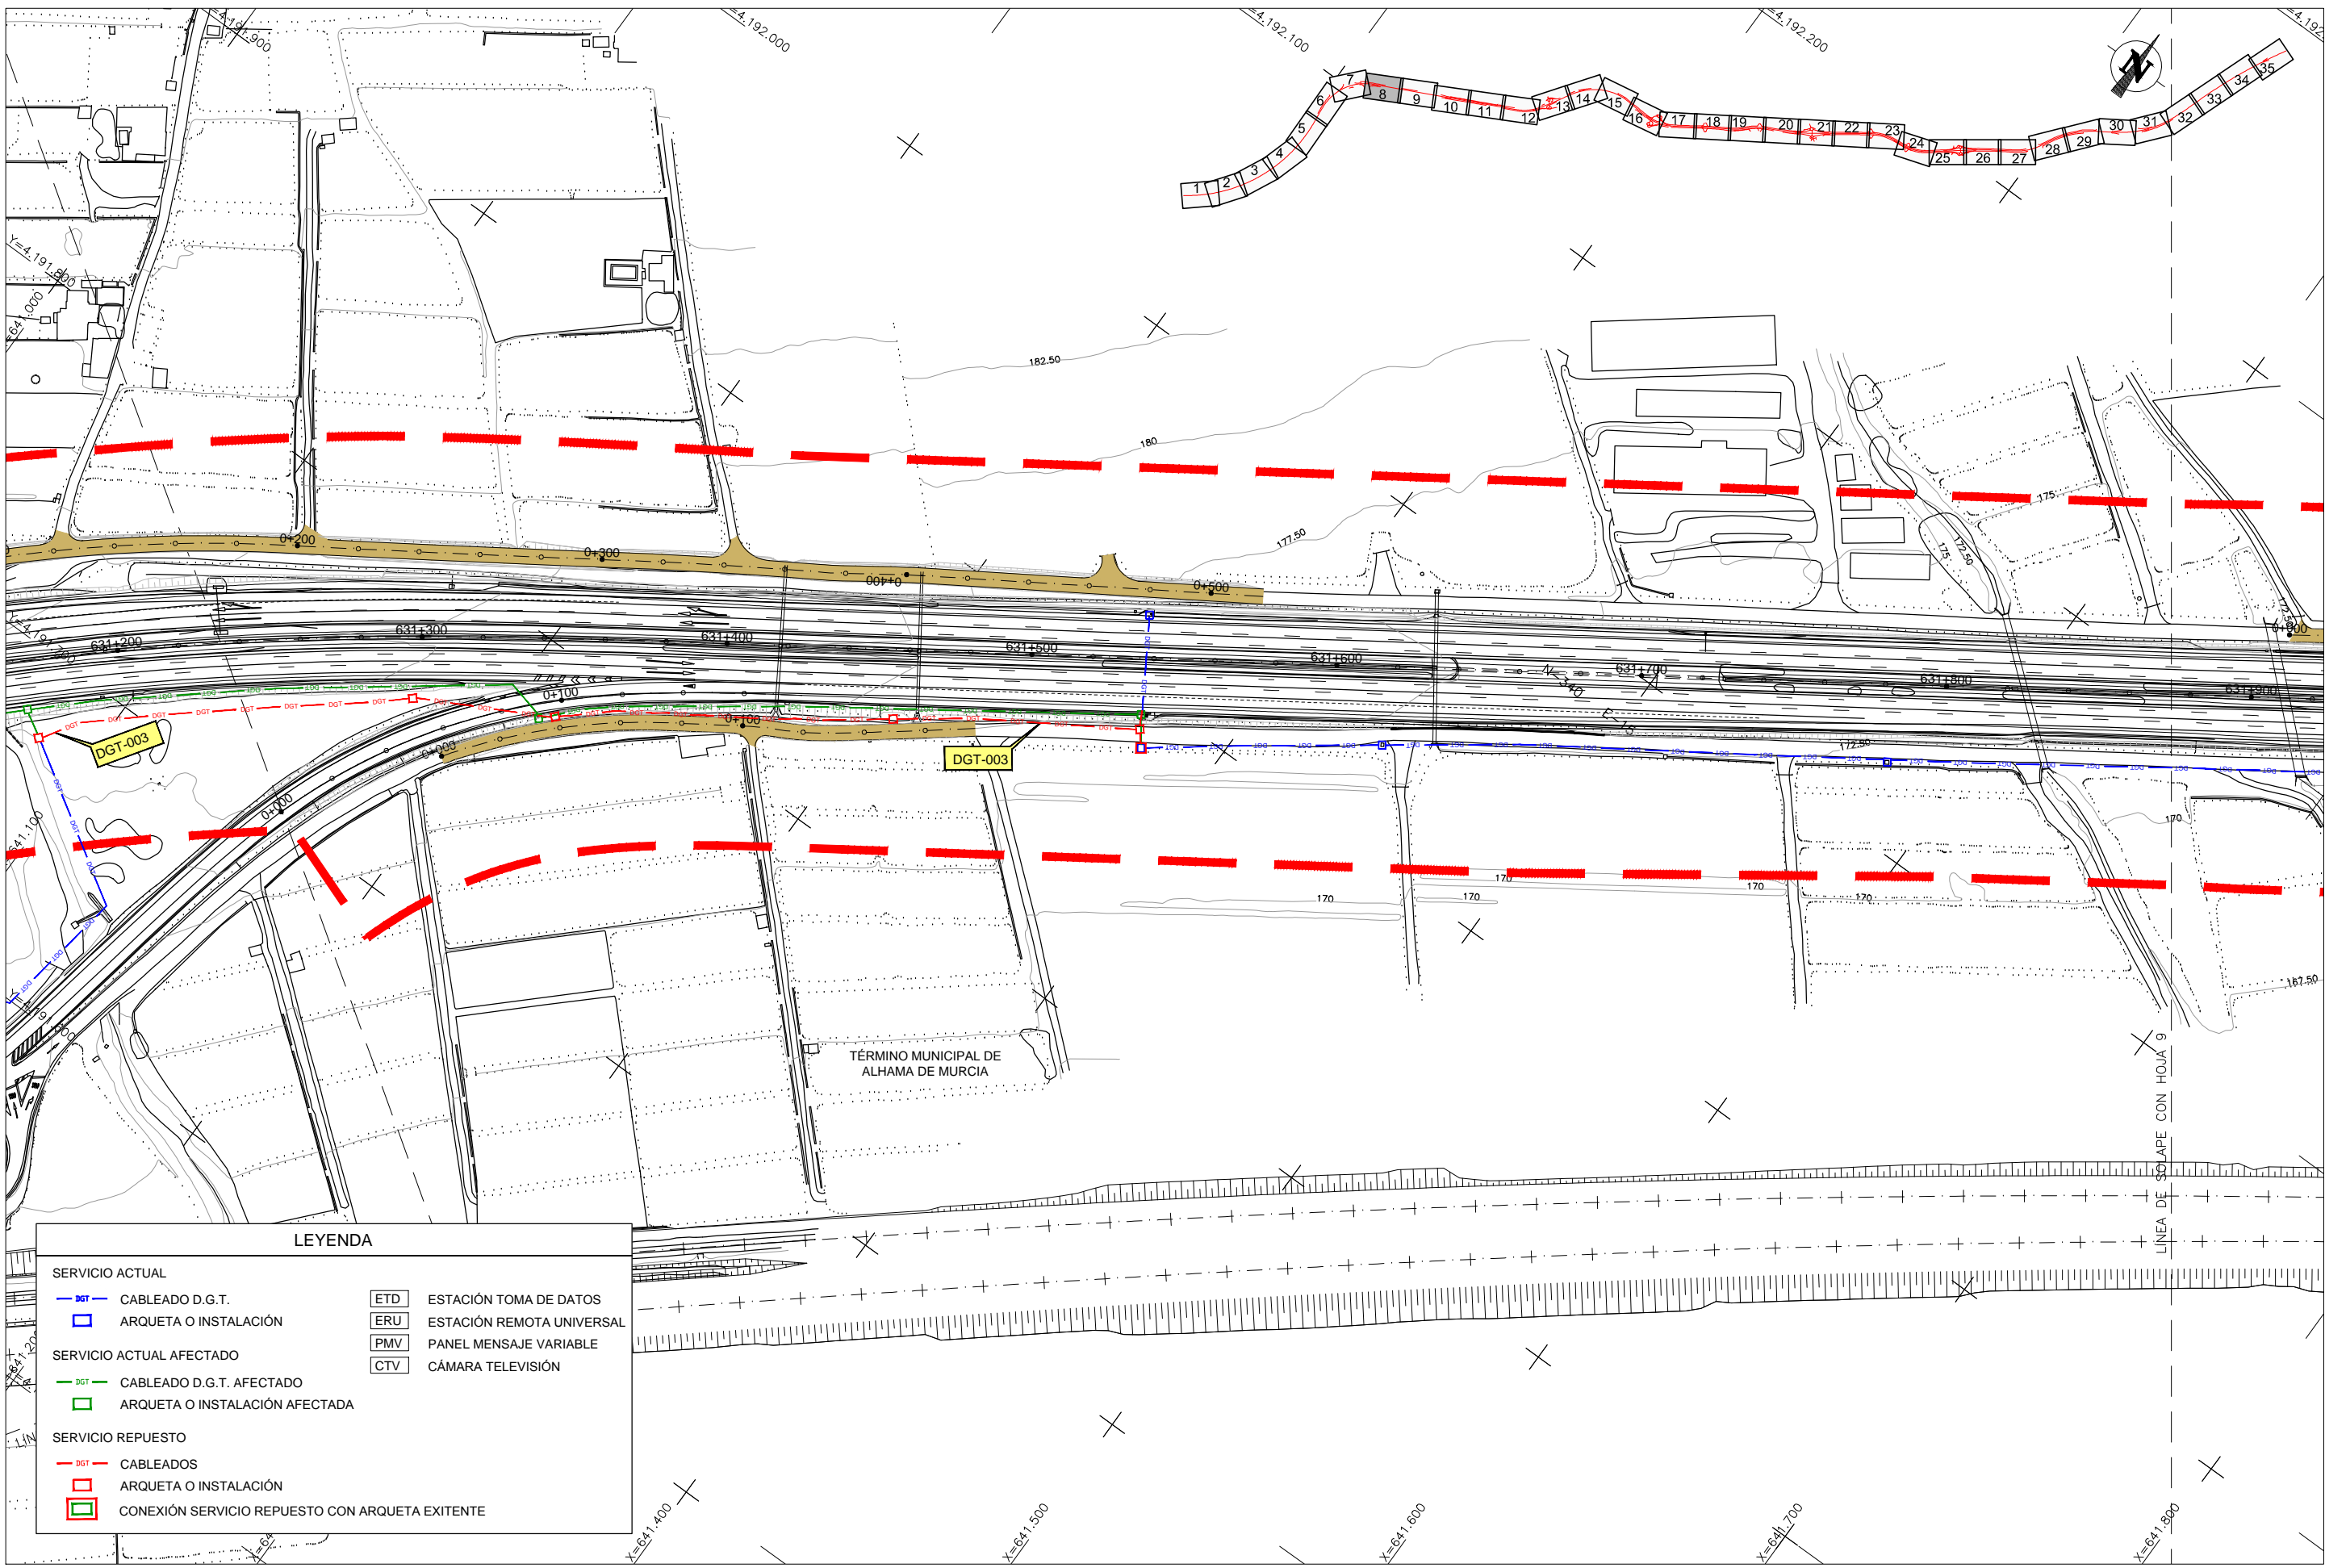

LEYENDA

SERVICIO ACTUAL		ETD	ESTACIÓN TOMA DE DATOS
	CABLEADO D.G.T.	ERU	ESTACIÓN REMOTA UNIVERSAL
	ARQUETA O INSTALACIÓN	PMV	PANEL MENSAJE VARIABLE
SERVICIO ACTUAL AFECTADO		CTV	CÁMARA TELEVISIÓN
	CABLEADO D.G.T. AFECTADO		
	ARQUETA O INSTALACIÓN AFECTADA		
SERVICIO REPUESTO			
	CABLEADOS		
	ARQUETA O INSTALACIÓN		
	CONEXIÓN SERVICIO REPUESTO CON ARQUETA EXISTENTE		

TÉRMINO MUNICIPAL DE ALHAMA DE MURCIA

LINEA DE SOLAPE CON HOJA 9

CA3741-F4-PL-120401-CA-Planta_DGT-Ed2.dwg