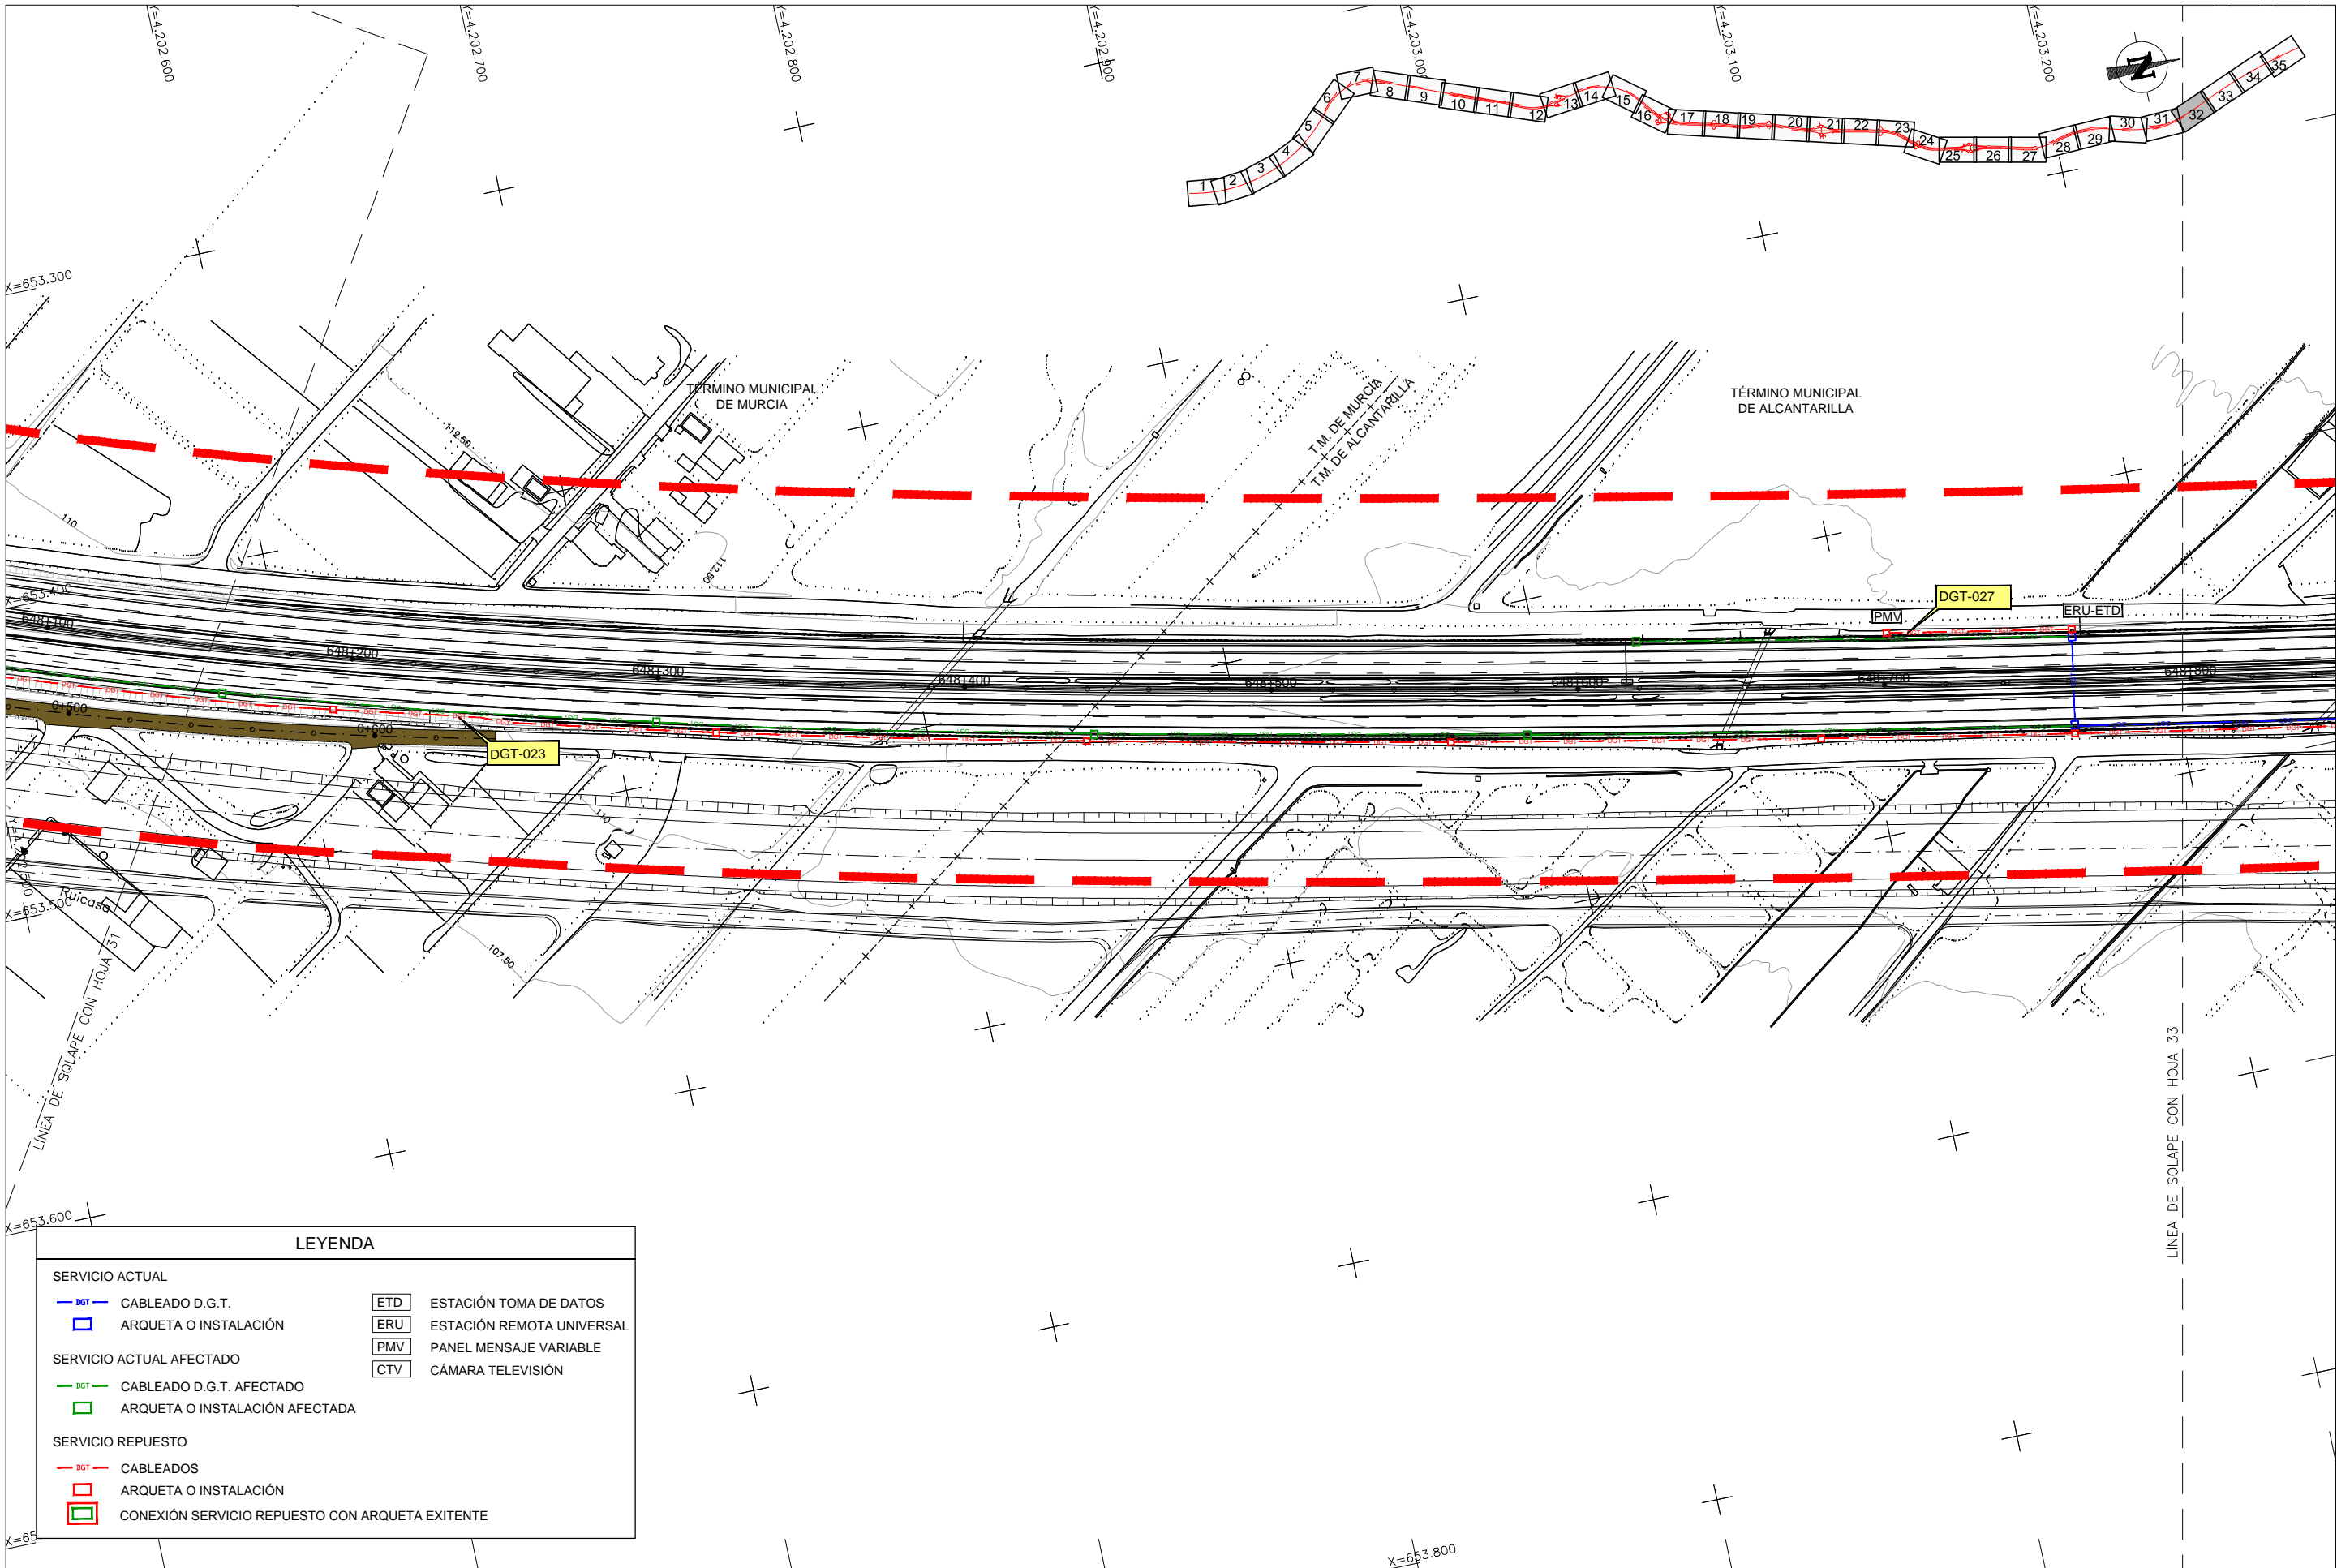

LEYENDA

SERVICIO ACTUAL		ETD	ESTACIÓN TOMA DE DATOS
	CABLEADO D.G.T.	ERU	ESTACIÓN REMOTA UNIVERSAL
	ARQUETA O INSTALACIÓN	PMV	PANEL MENSAJE VARIABLE
SERVICIO ACTUAL AFECTADO		CTV	CÁMARA TELEVISIÓN
	CABLEADO D.G.T. AFECTADO		
	ARQUETA O INSTALACIÓN AFECTADA		
SERVICIO REPUESTO			
	CABLEADOS		
	ARQUETA O INSTALACIÓN		
	CONEXIÓN SERVICIO REPUESTO CON ARQUETA EXISTENTE		

CA3741-F4-PL-120401-CA-Planta_DGT-Ed2.dwg