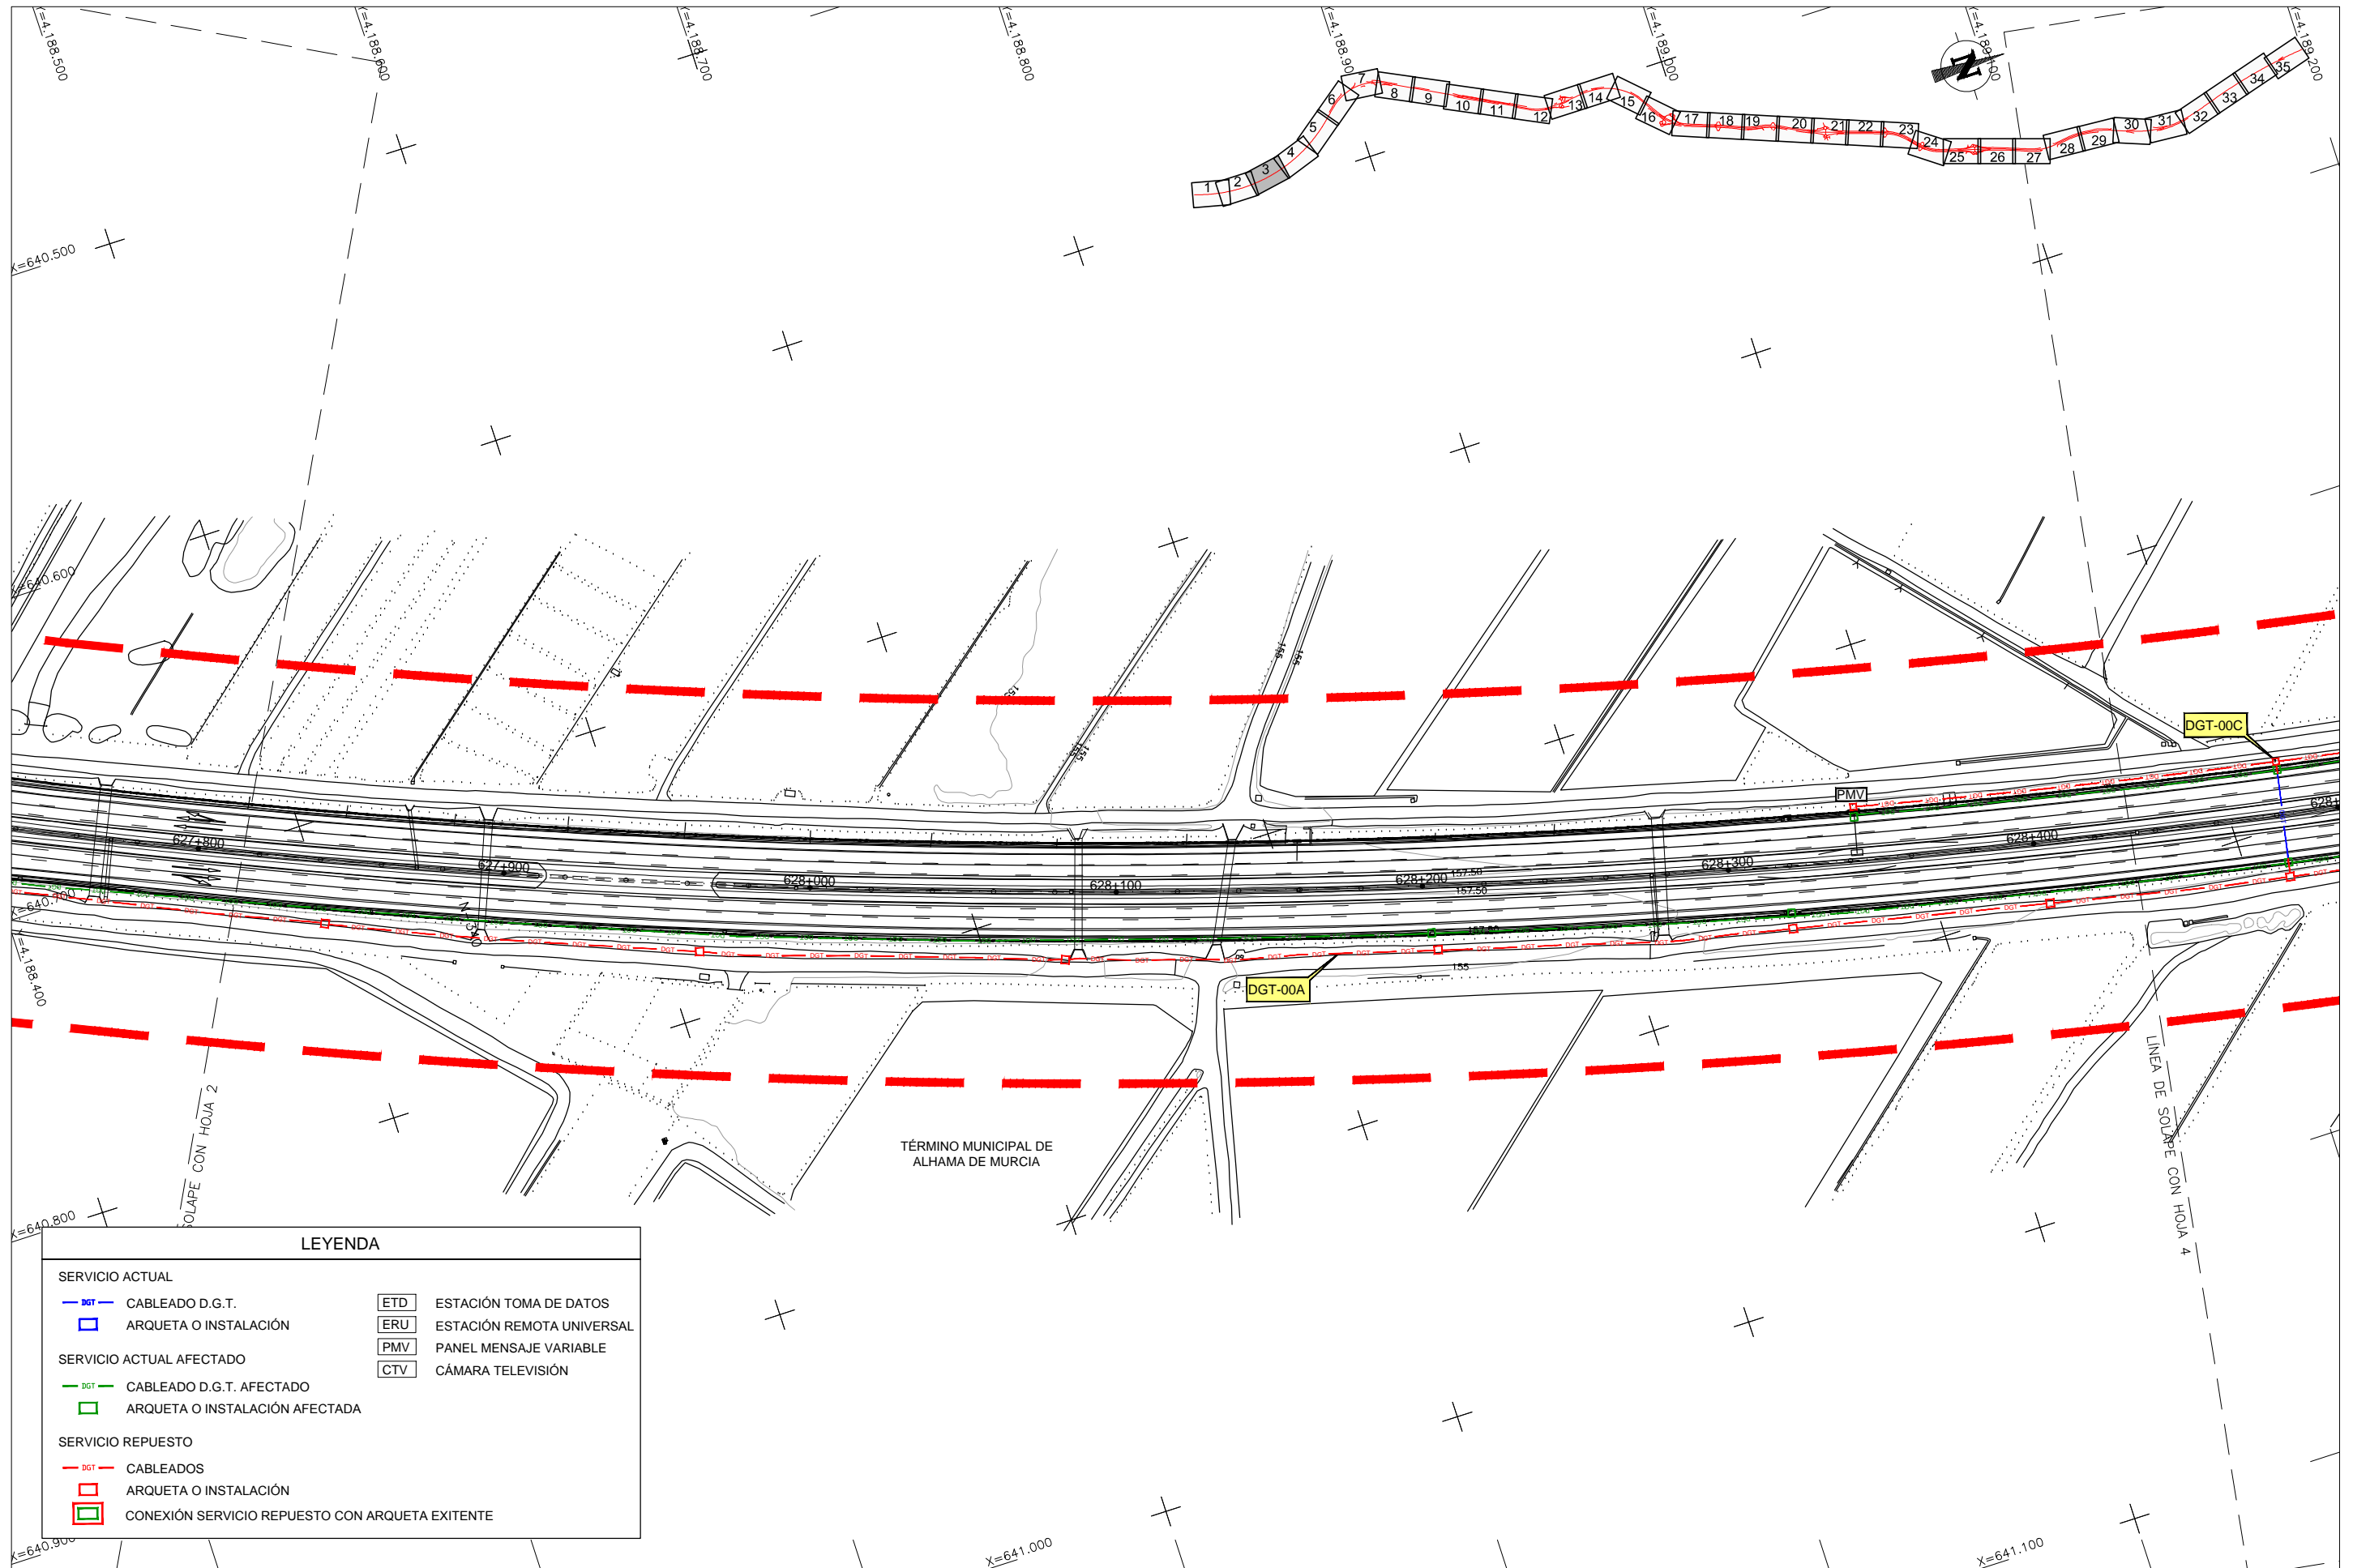

LEYENDA	
SERVICIO ACTUAL	
	CABLEADO D.G.T.
	ARQUETA O INSTALACIÓN
SERVICIO ACTUAL AFECTADO	
	CABLEADO D.G.T. AFECTADO
	ARQUETA O INSTALACIÓN AFECTADA
SERVICIO REPUESTO	
	CABLEADOS
	ARQUETA O INSTALACIÓN
	CONEXIÓN SERVICIO REPUESTO CON ARQUETA EXISTENTE
	ESTACIÓN TOMA DE DATOS
	ESTACIÓN REMOTA UNIVERSAL
	PANEL MENSAJE VARIABLE
	CÁMARA TELEVISIÓN

CA3741-F4-PL-120401-CA-Planta_DGT-Ed2.dwg

LEYENDA

SERVICIO ACTUAL		ETD	ESTACIÓN TOMA DE DATOS
	CABLEADO D.G.T.	ERU	ESTACIÓN REMOTA UNIVERSAL
	ARQUETA O INSTALACIÓN	PMV	PANEL MENSAJE VARIABLE
SERVICIO ACTUAL AFECTADO		CTV	CÁMARA TELEVISIÓN
	CABLEADO D.G.T. AFECTADO		
	ARQUETA O INSTALACIÓN AFECTADA		
SERVICIO REPUESTO			
	CABLEADOS		
	ARQUETA O INSTALACIÓN		
	CONEXIÓN SERVICIO REPUESTO CON ARQUETA EXISTENTE		

CA3741-F4-PL-120401-CA-Planta_DGT-Ed2.dwg

LEYENDA	
SERVICIO ACTUAL	
	CABLEADO D.G.T.
	ARQUETA O INSTALACIÓN
SERVICIO ACTUAL AFECTADO	
	CABLEADO D.G.T. AFECTADO
	ARQUETA O INSTALACIÓN AFECTADA
SERVICIO REPUESTO	
	CABLEADOS
	ARQUETA O INSTALACIÓN
	CONEXIÓN SERVICIO REPUESTO CON ARQUETA EXISTENTE
	ESTACIÓN TOMA DE DATOS
	ESTACIÓN REMOTA UNIVERSAL
	PANEL MENSAJE VARIABLE
	CÁMARA TELEVISIÓN