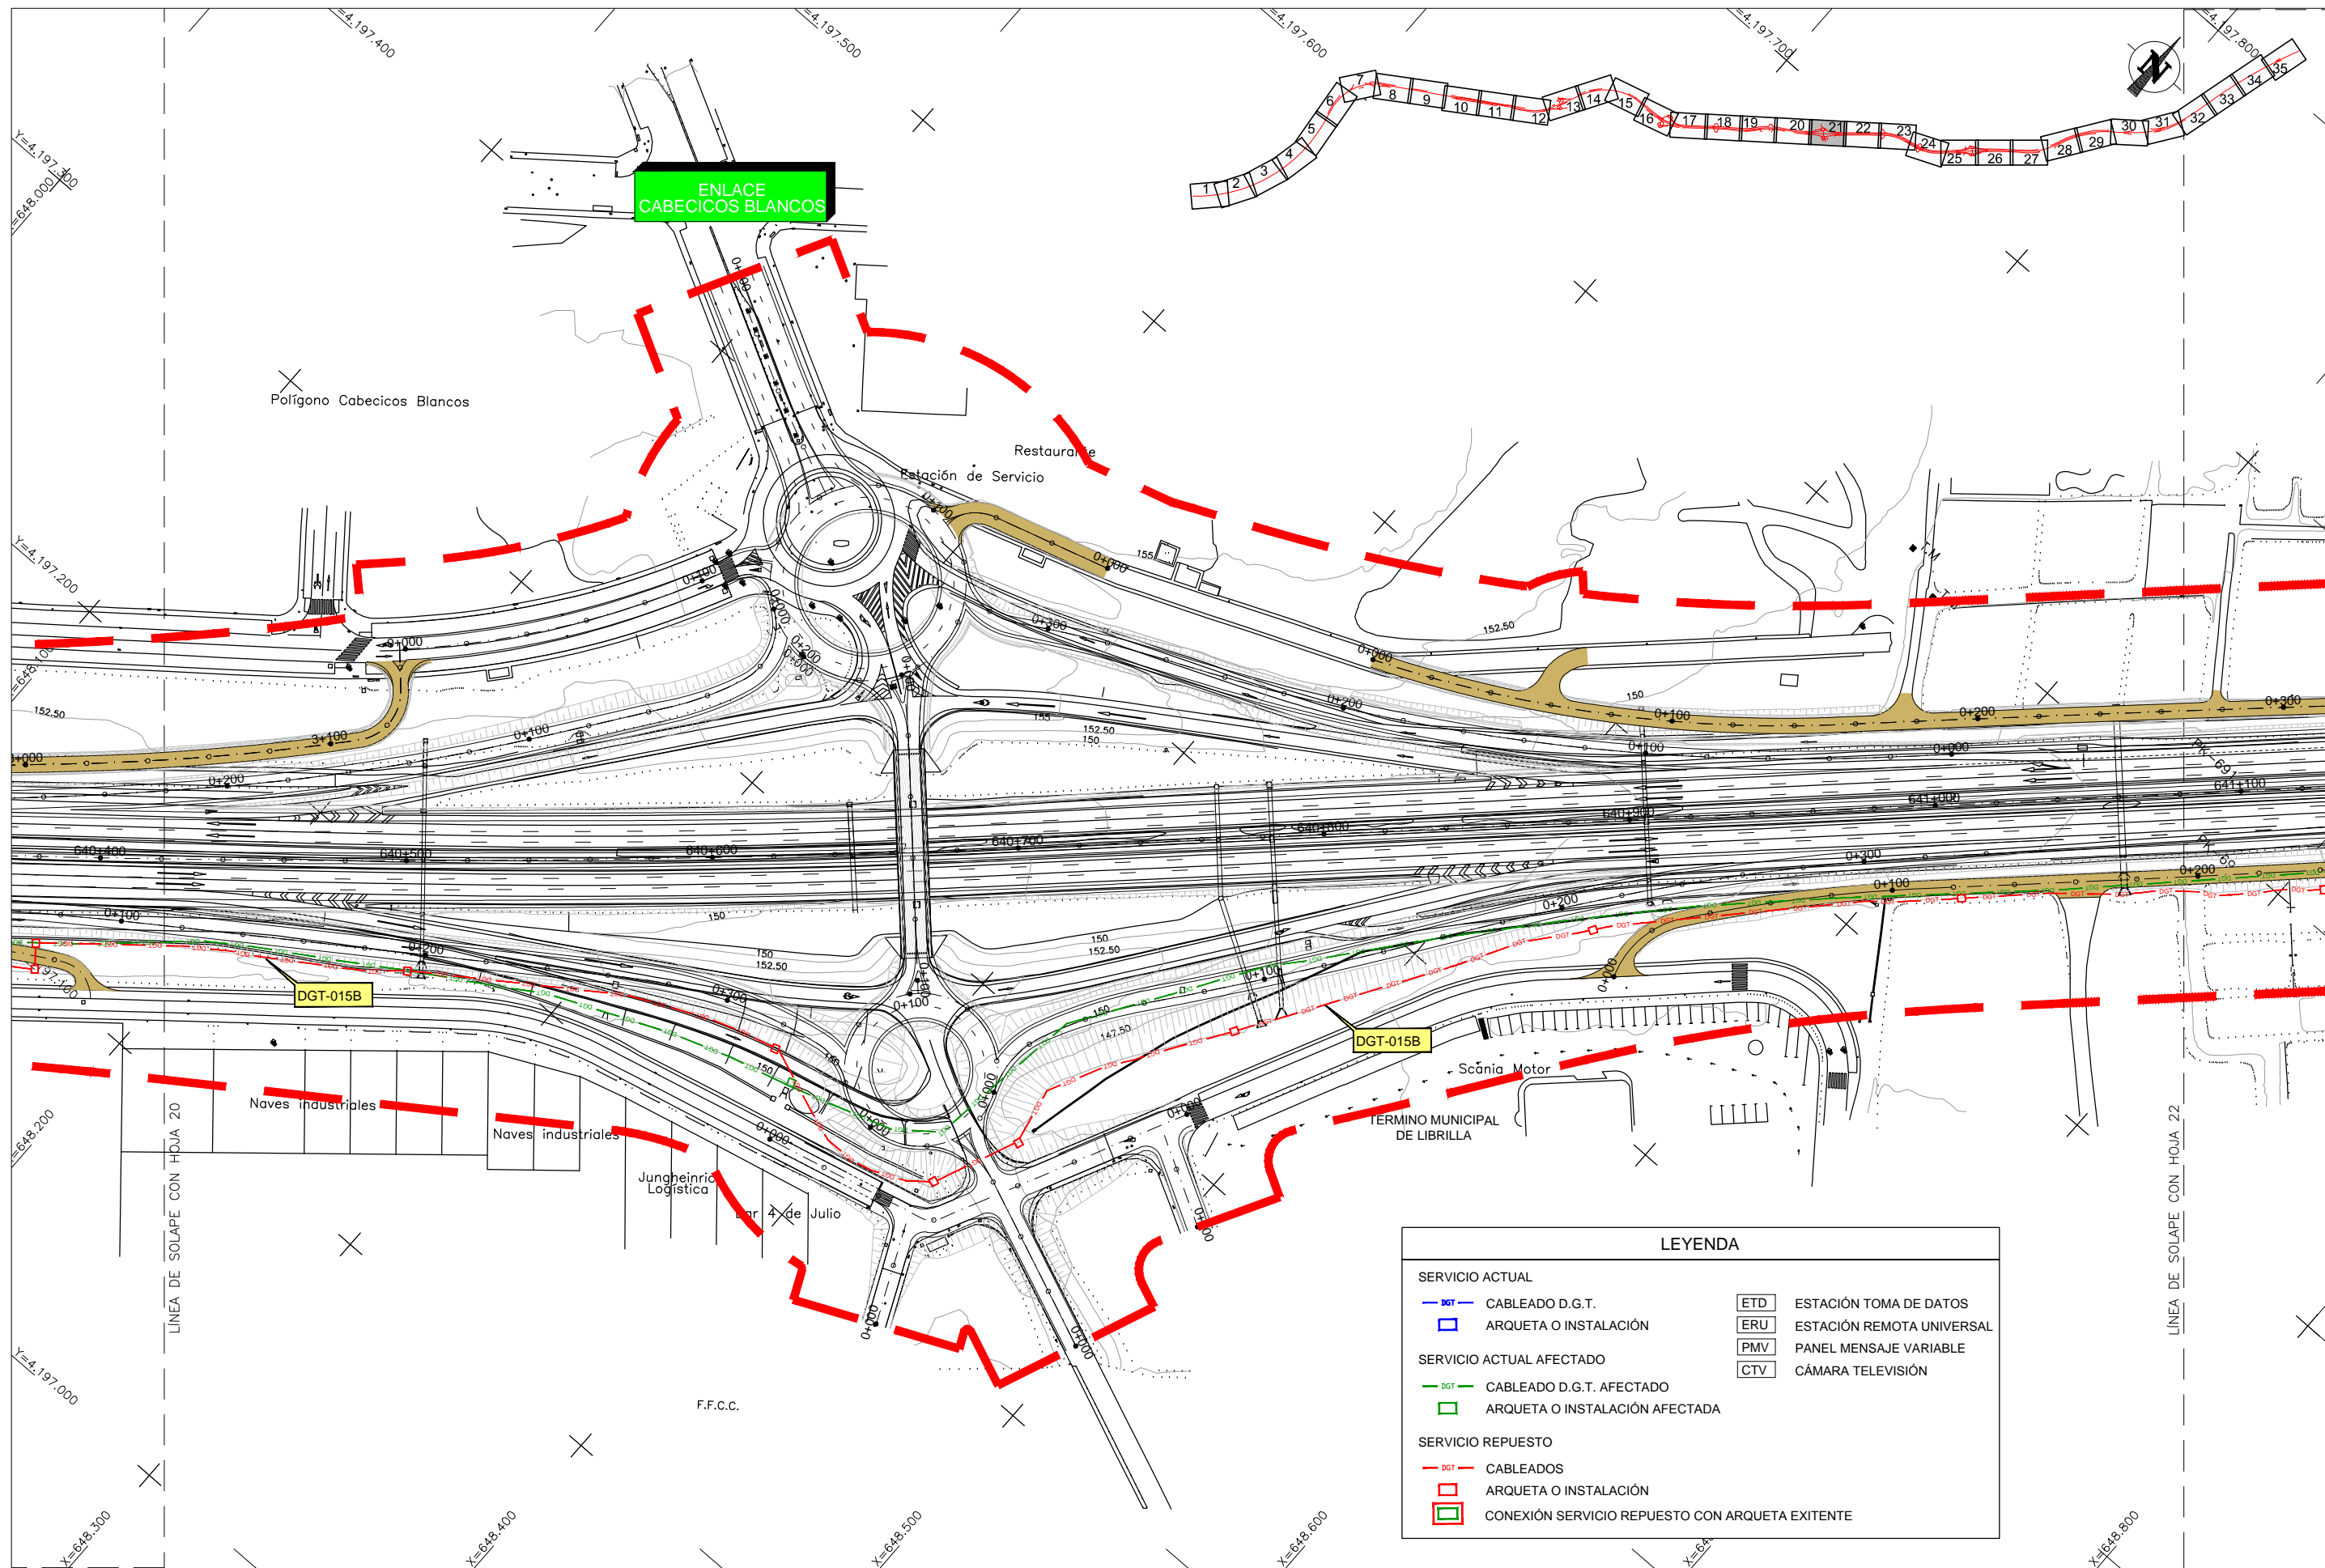

LEYENDA	
SERVICIO ACTUAL	
	CABLEADO D.G.T.
	ARQUETA O INSTALACIÓN
SERVICIO ACTUAL AFECTADO	
	CABLEADO D.G.T. AFECTADO
	ARQUETA O INSTALACIÓN AFECTADA
SERVICIO REPUESTO	
	CABLEADOS
	ARQUETA O INSTALACIÓN
	CONEXIÓN SERVICIO REPUESTO CON ARQUETA EXISTENTE
	ESTACIÓN TOMA DE DATOS
	ESTACIÓN REMOTA UNIVERSAL
	PANEL MENSAJE VARIABLE
	CÁMARA TELEVISIÓN

CA3741-F4-PL-120401-CA-Planta_DGT-Ed2.dwg