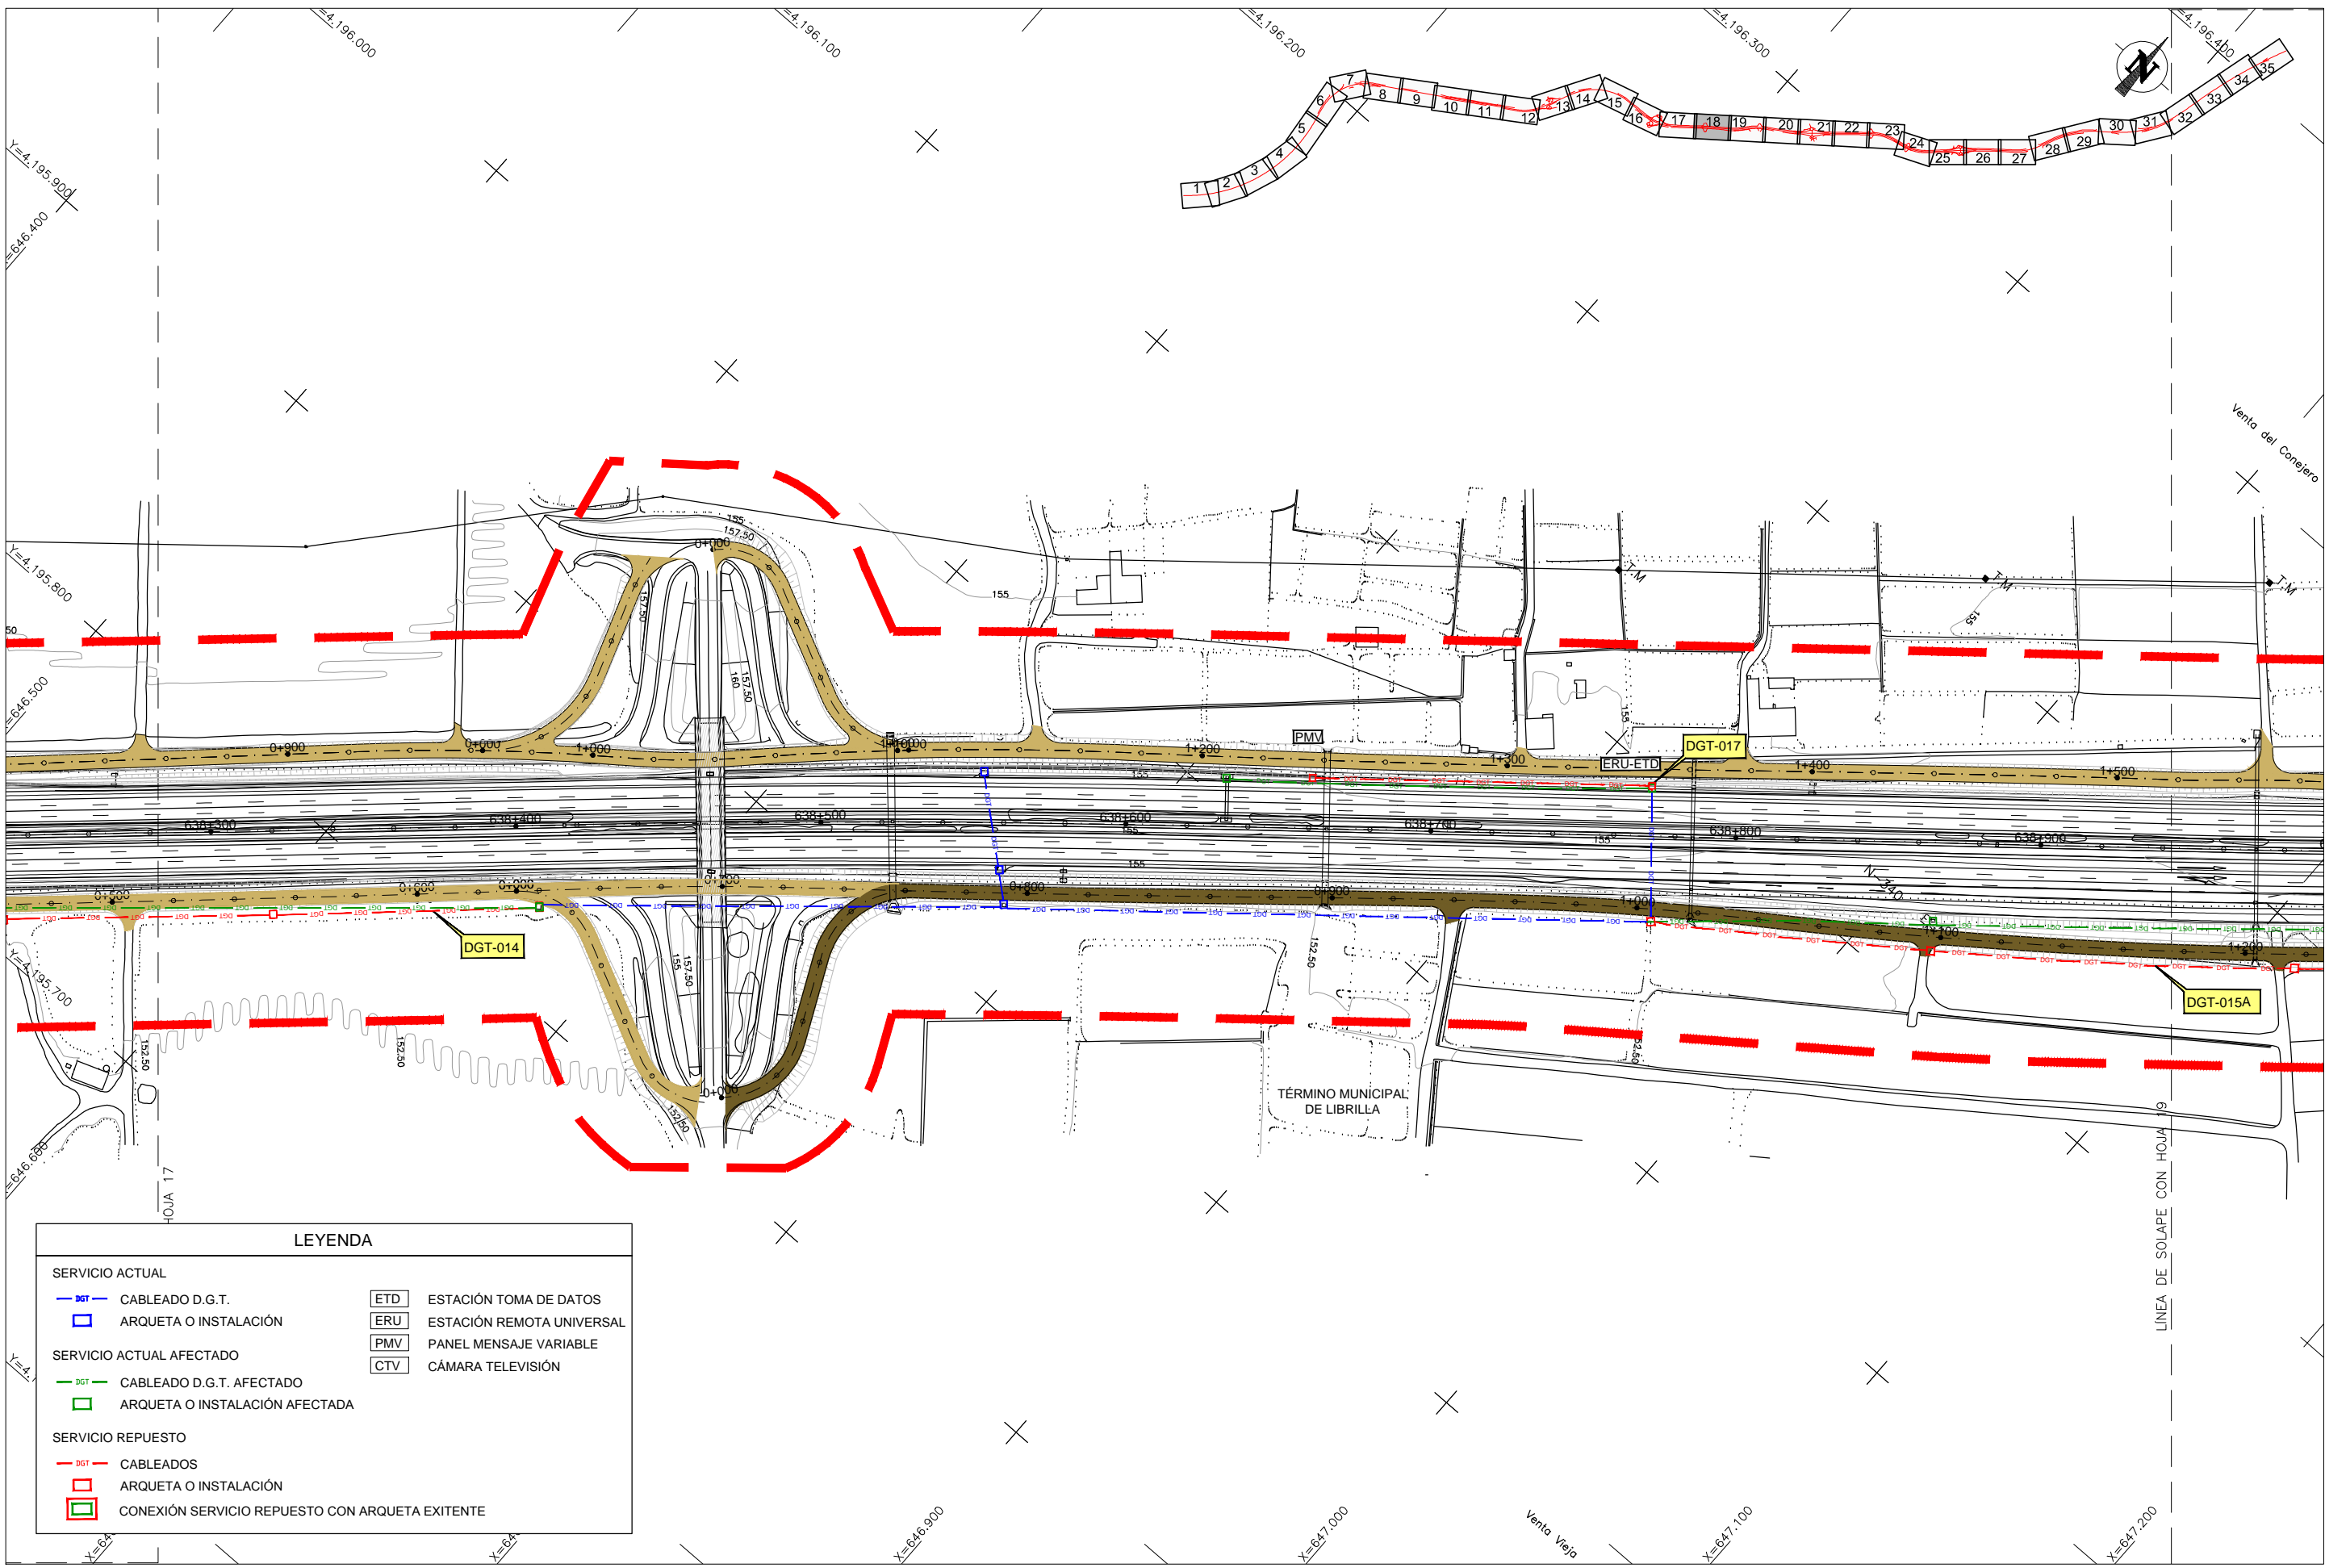

LEYENDA	
SERVICIO ACTUAL	
DGT	CABLEADO D.G.T.
	ARQUETA O INSTALACIÓN
SERVICIO ACTUAL AFECTADO	
	CABLEADO D.G.T. AFECTADO
	ARQUETA O INSTALACIÓN AFECTADA
SERVICIO REPUESTO	
	CABLEADOS
	ARQUETA O INSTALACIÓN
	CONEXIÓN SERVICIO REPUESTO CON ARQUETA EXISTENTE
	ETD ESTACIÓN TOMA DE DATOS
	ERU ESTACIÓN REMOTA UNIVERSAL
	PMV PANEL MENSAJE VARIABLE
	CTV CÁMARA TELEVISIÓN

CA3741-F4-PL-120401-CA-Planta_DGT-Ed2.dwg