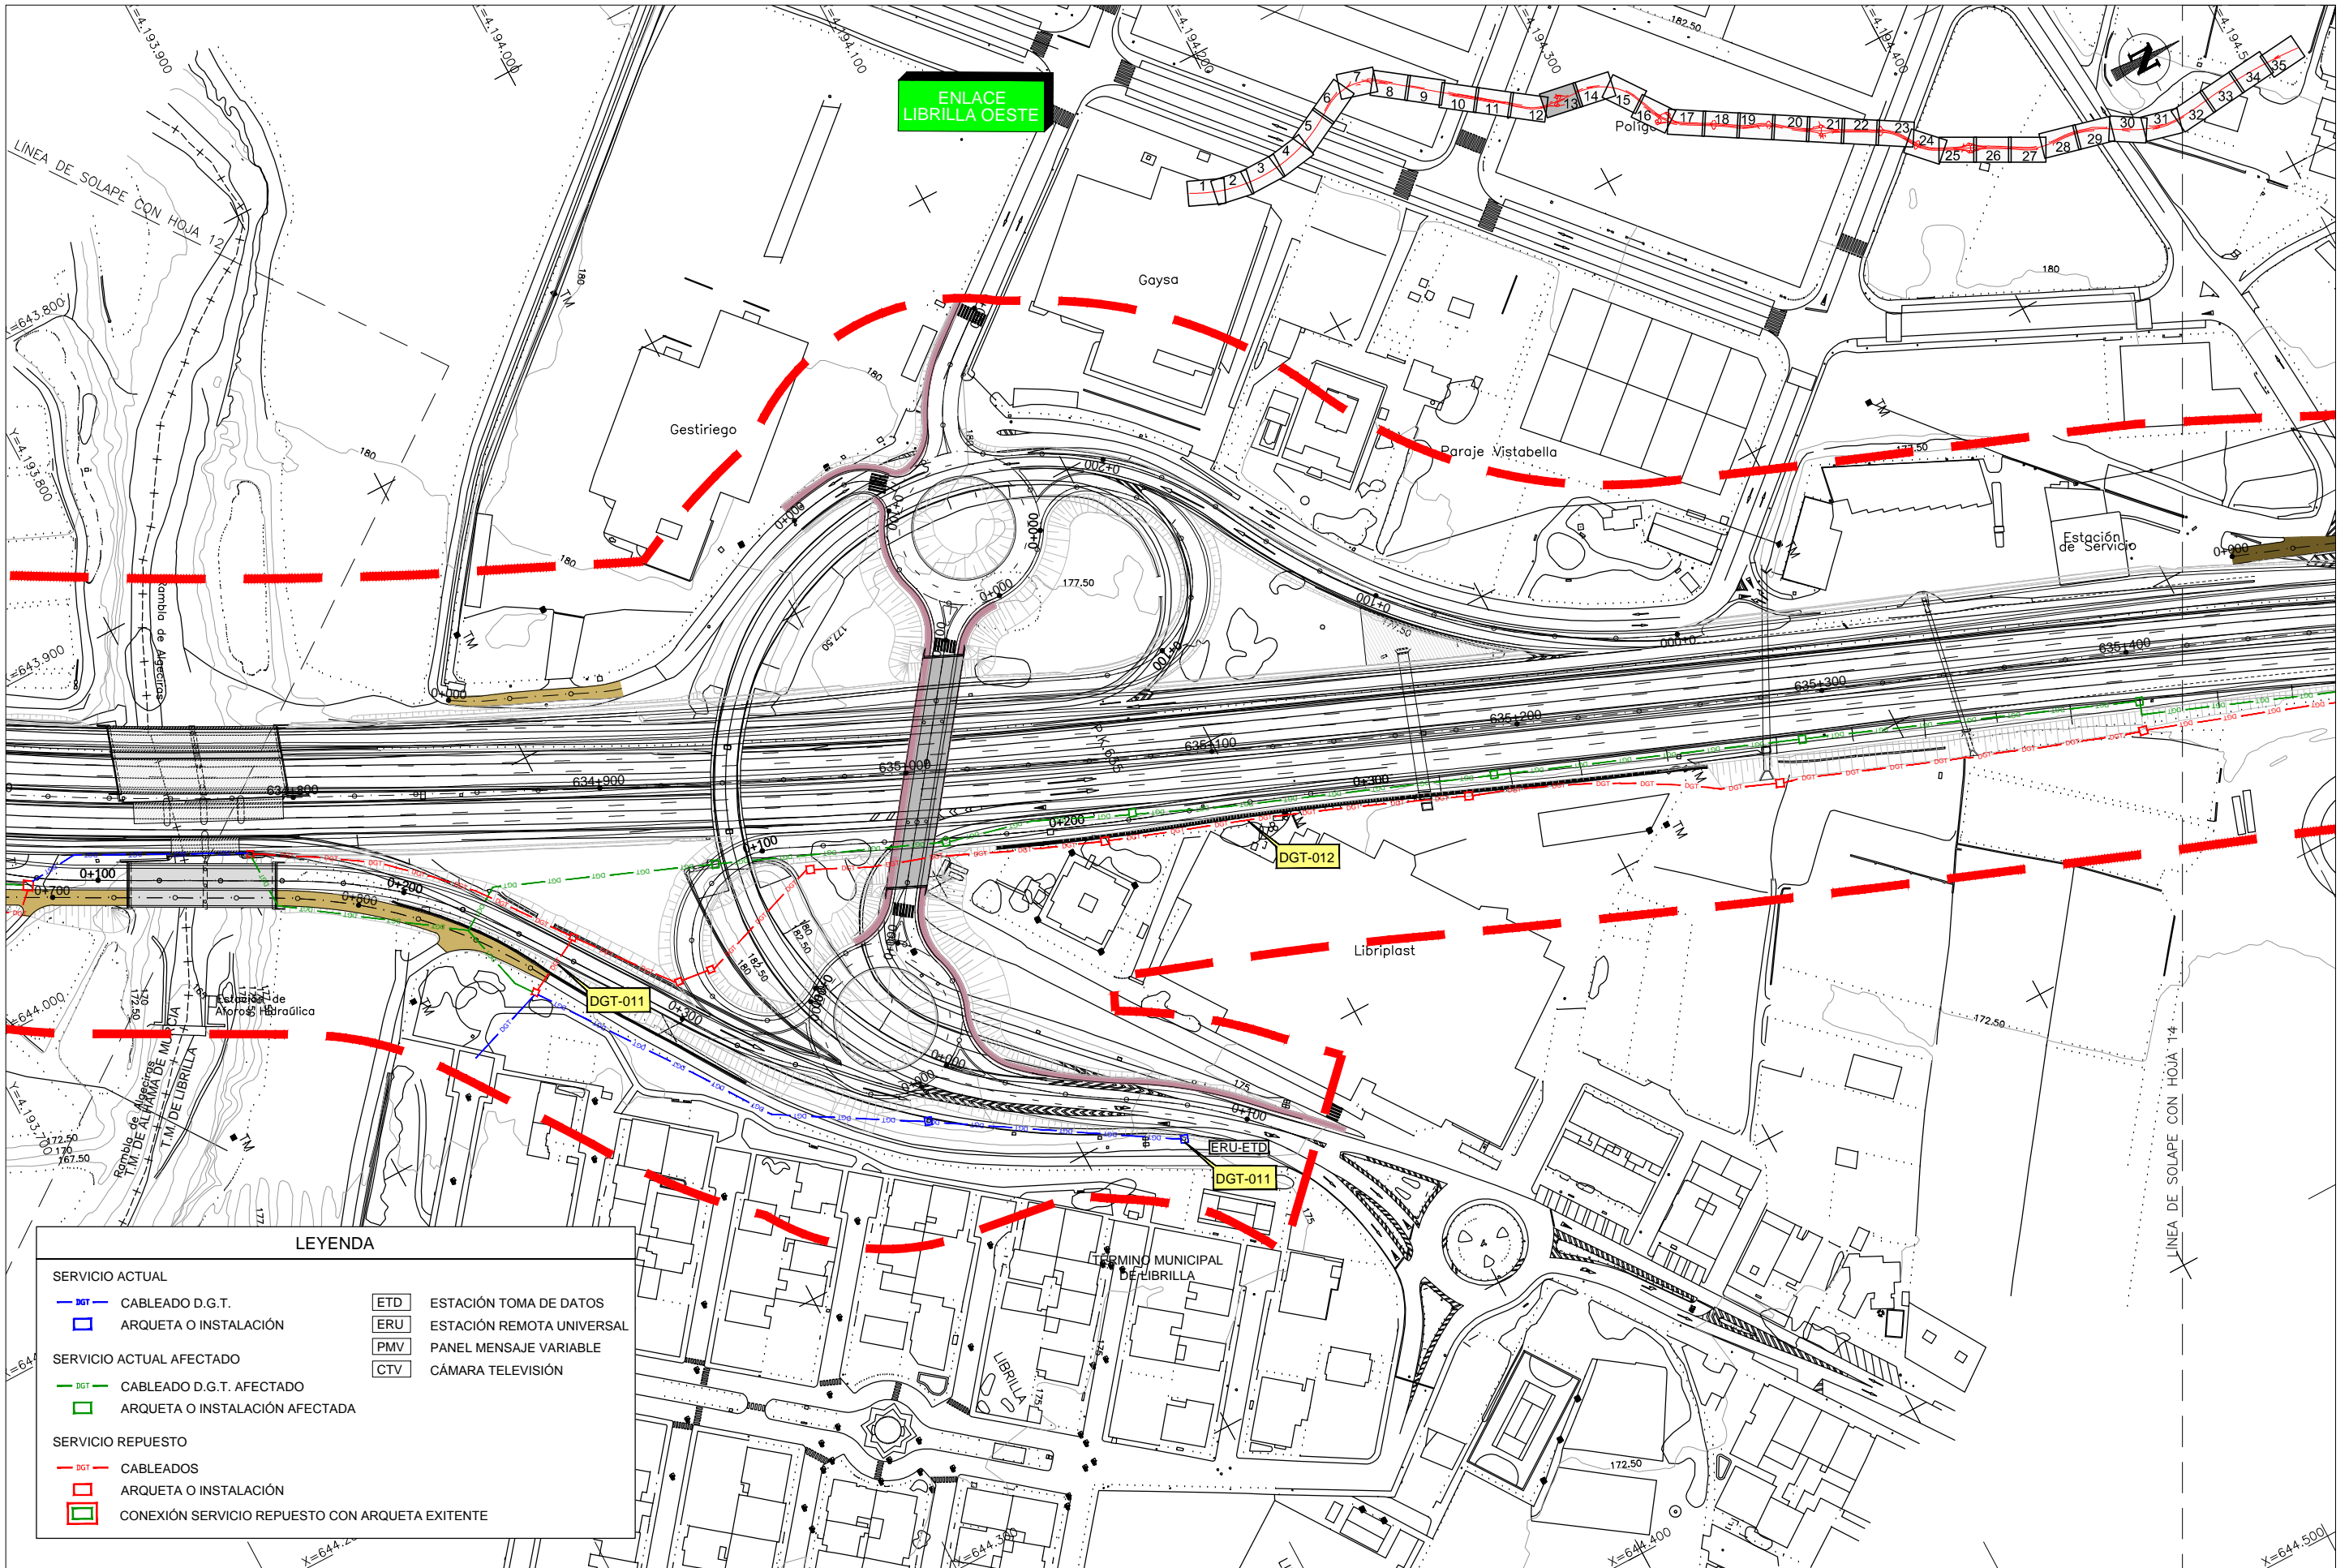

ENLACE
LIBRILLA OESTE

LEYENDA

SERVICIO ACTUAL	CABLEADO D.G.T.	ETD ESTACIÓN TOMA DE DATOS
	ARQUETA O INSTALACIÓN	ERU ESTACIÓN REMOTA UNIVERSAL
SERVICIO ACTUAL AFECTADO	CABLEADO D.G.T. AFECTADO	PMV PANEL MENSAJE VARIABLE
	ARQUETA O INSTALACIÓN AFECTADA	CTV CÁMARA TELEVISIÓN
SERVICIO REPUESTO	CABLEADOS	
	ARQUETA O INSTALACIÓN	
	CONEXIÓN SERVICIO REPUESTO CON ARQUETA EXISTENTE	

CA3741-F4-PL-120401-CA-Planta_DGT-Ed2.dwg