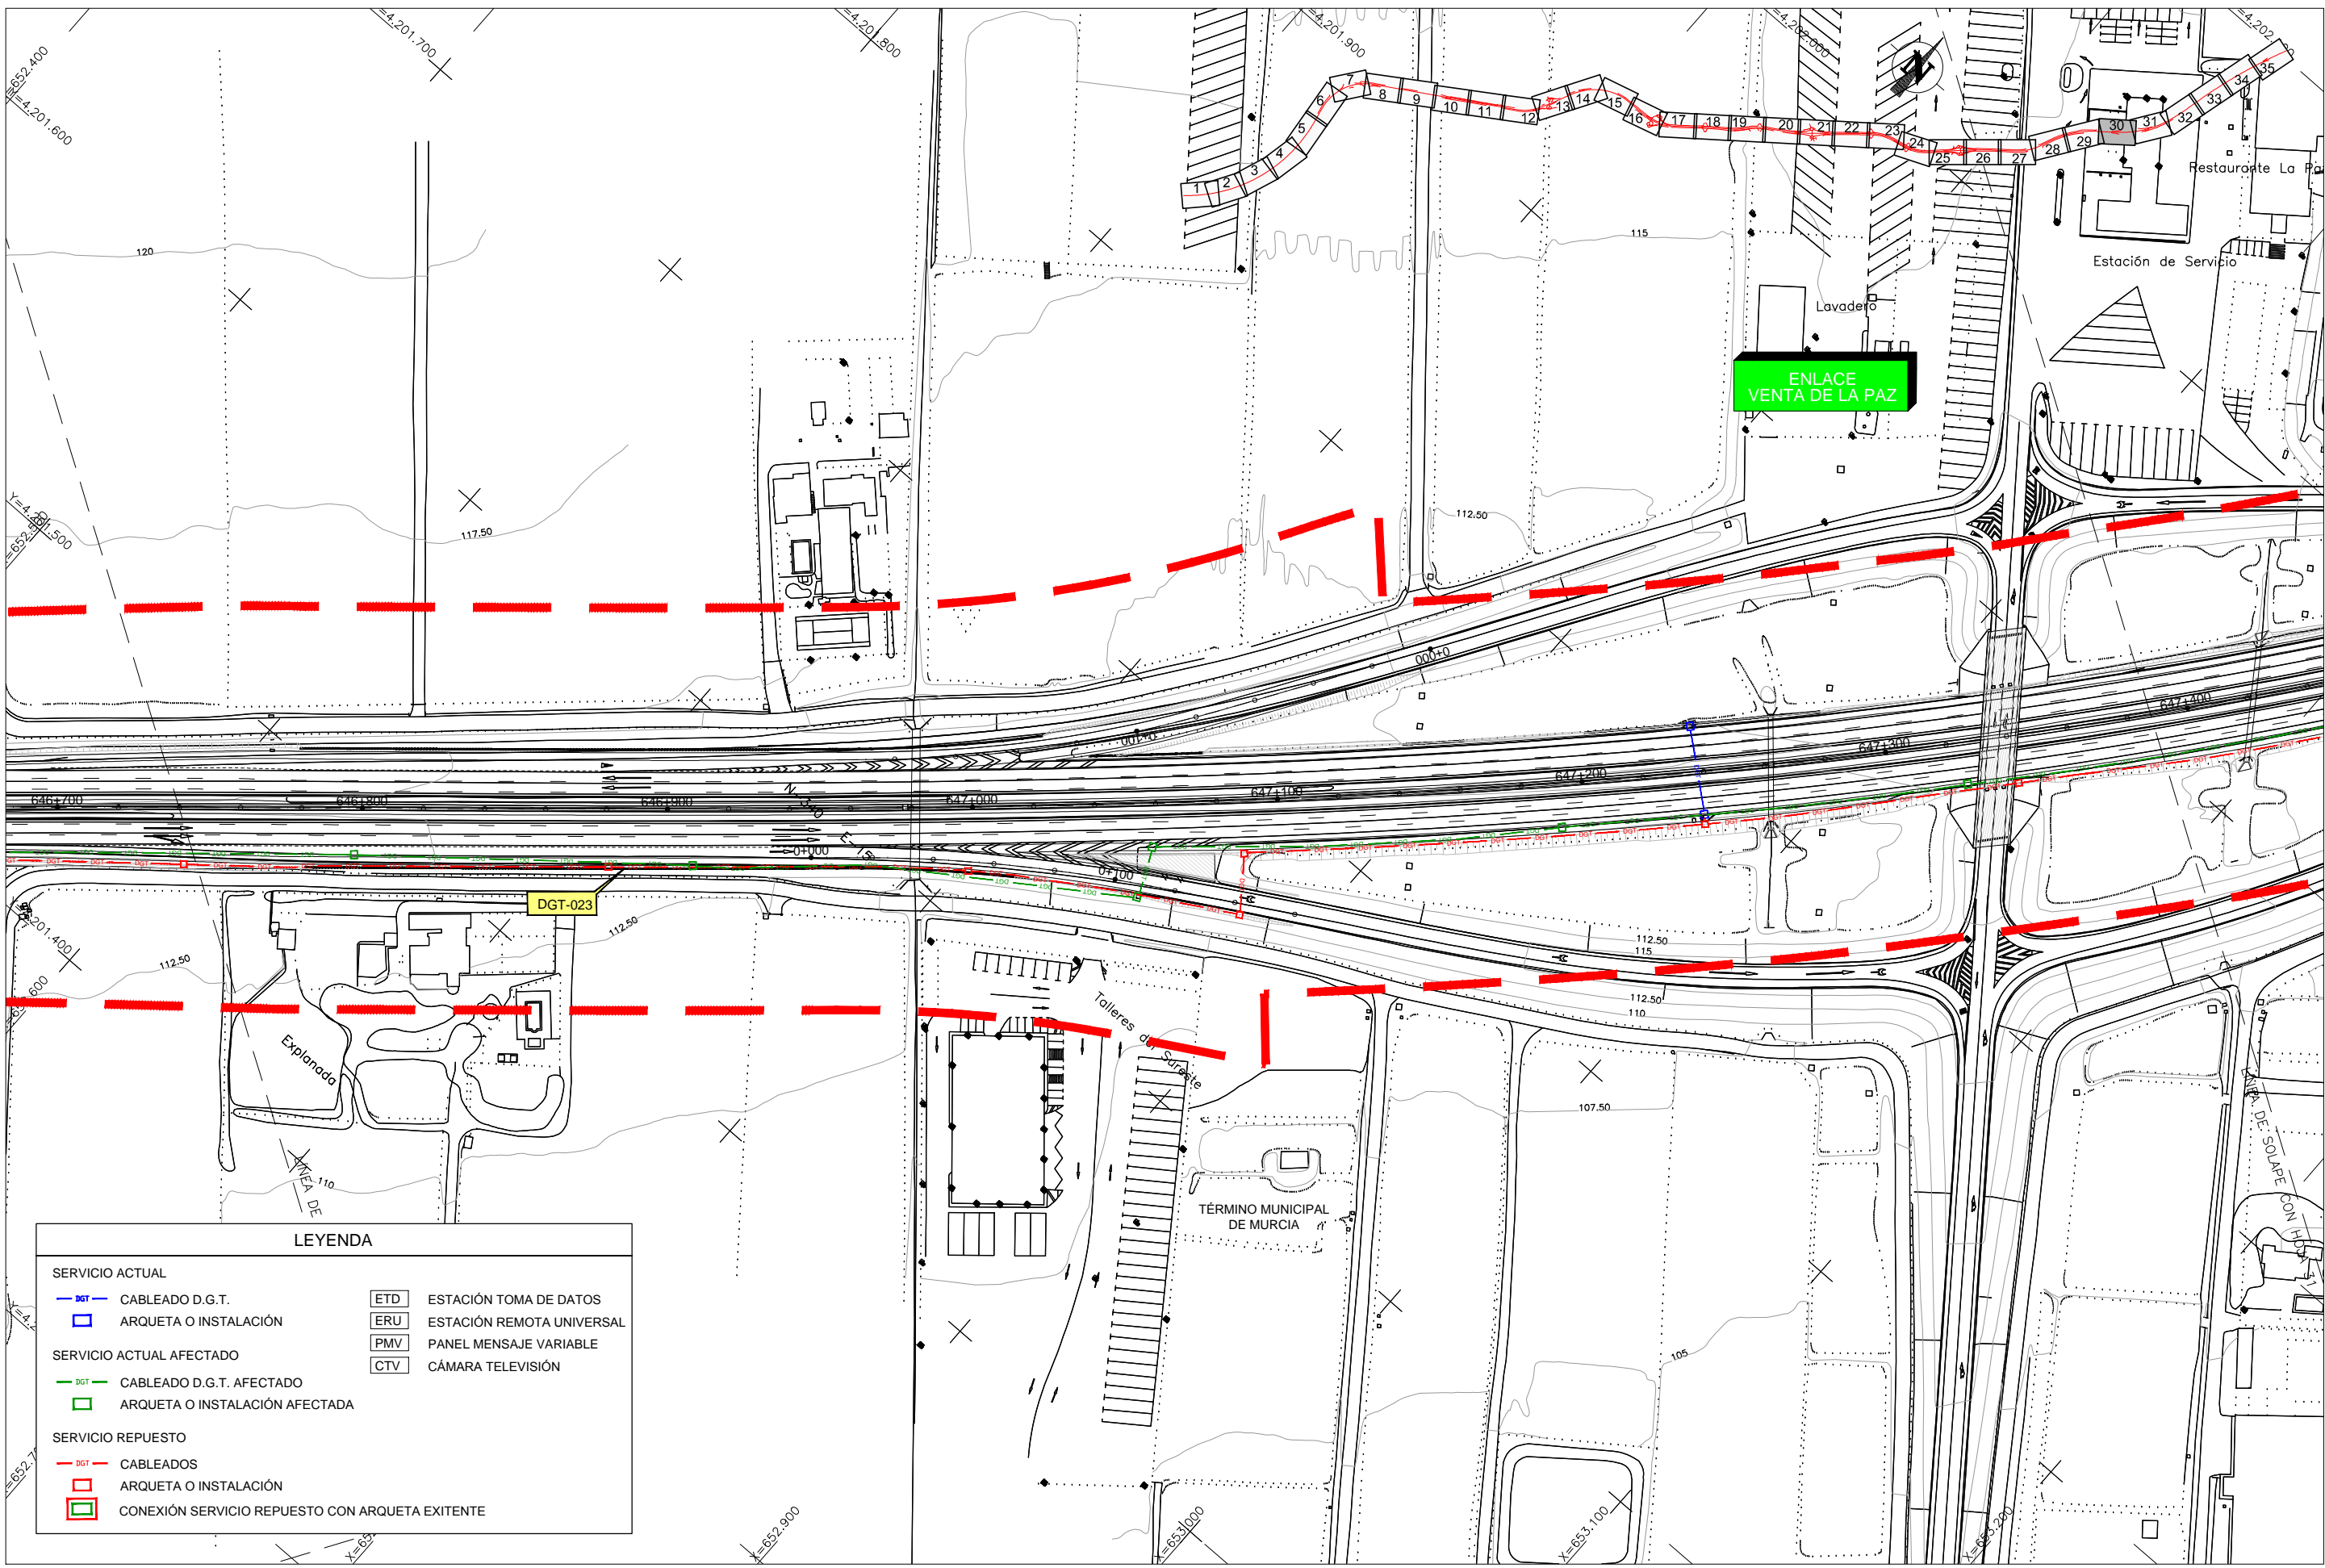

LEYENDA

SERVICIO ACTUAL		ETD	ESTACIÓN TOMA DE DATOS
	CABLEADO D.G.T.	ERU	ESTACIÓN REMOTA UNIVERSAL
	ARQUETA O INSTALACIÓN	PMV	PANEL MENSAJE VARIABLE
SERVICIO ACTUAL AFECTADO		CTV	CÁMARA TELEVISIÓN
	CABLEADO D.G.T. AFECTADO		
	ARQUETA O INSTALACIÓN AFECTADA		
SERVICIO REPUESTO			
	CABLEADOS		
	ARQUETA O INSTALACIÓN		
	CONEXIÓN SERVICIO REPUESTO CON ARQUETA EXISTENTE		

CA3741-F4-PL-120401-CA-Planta_DGT-Ed2.dwg