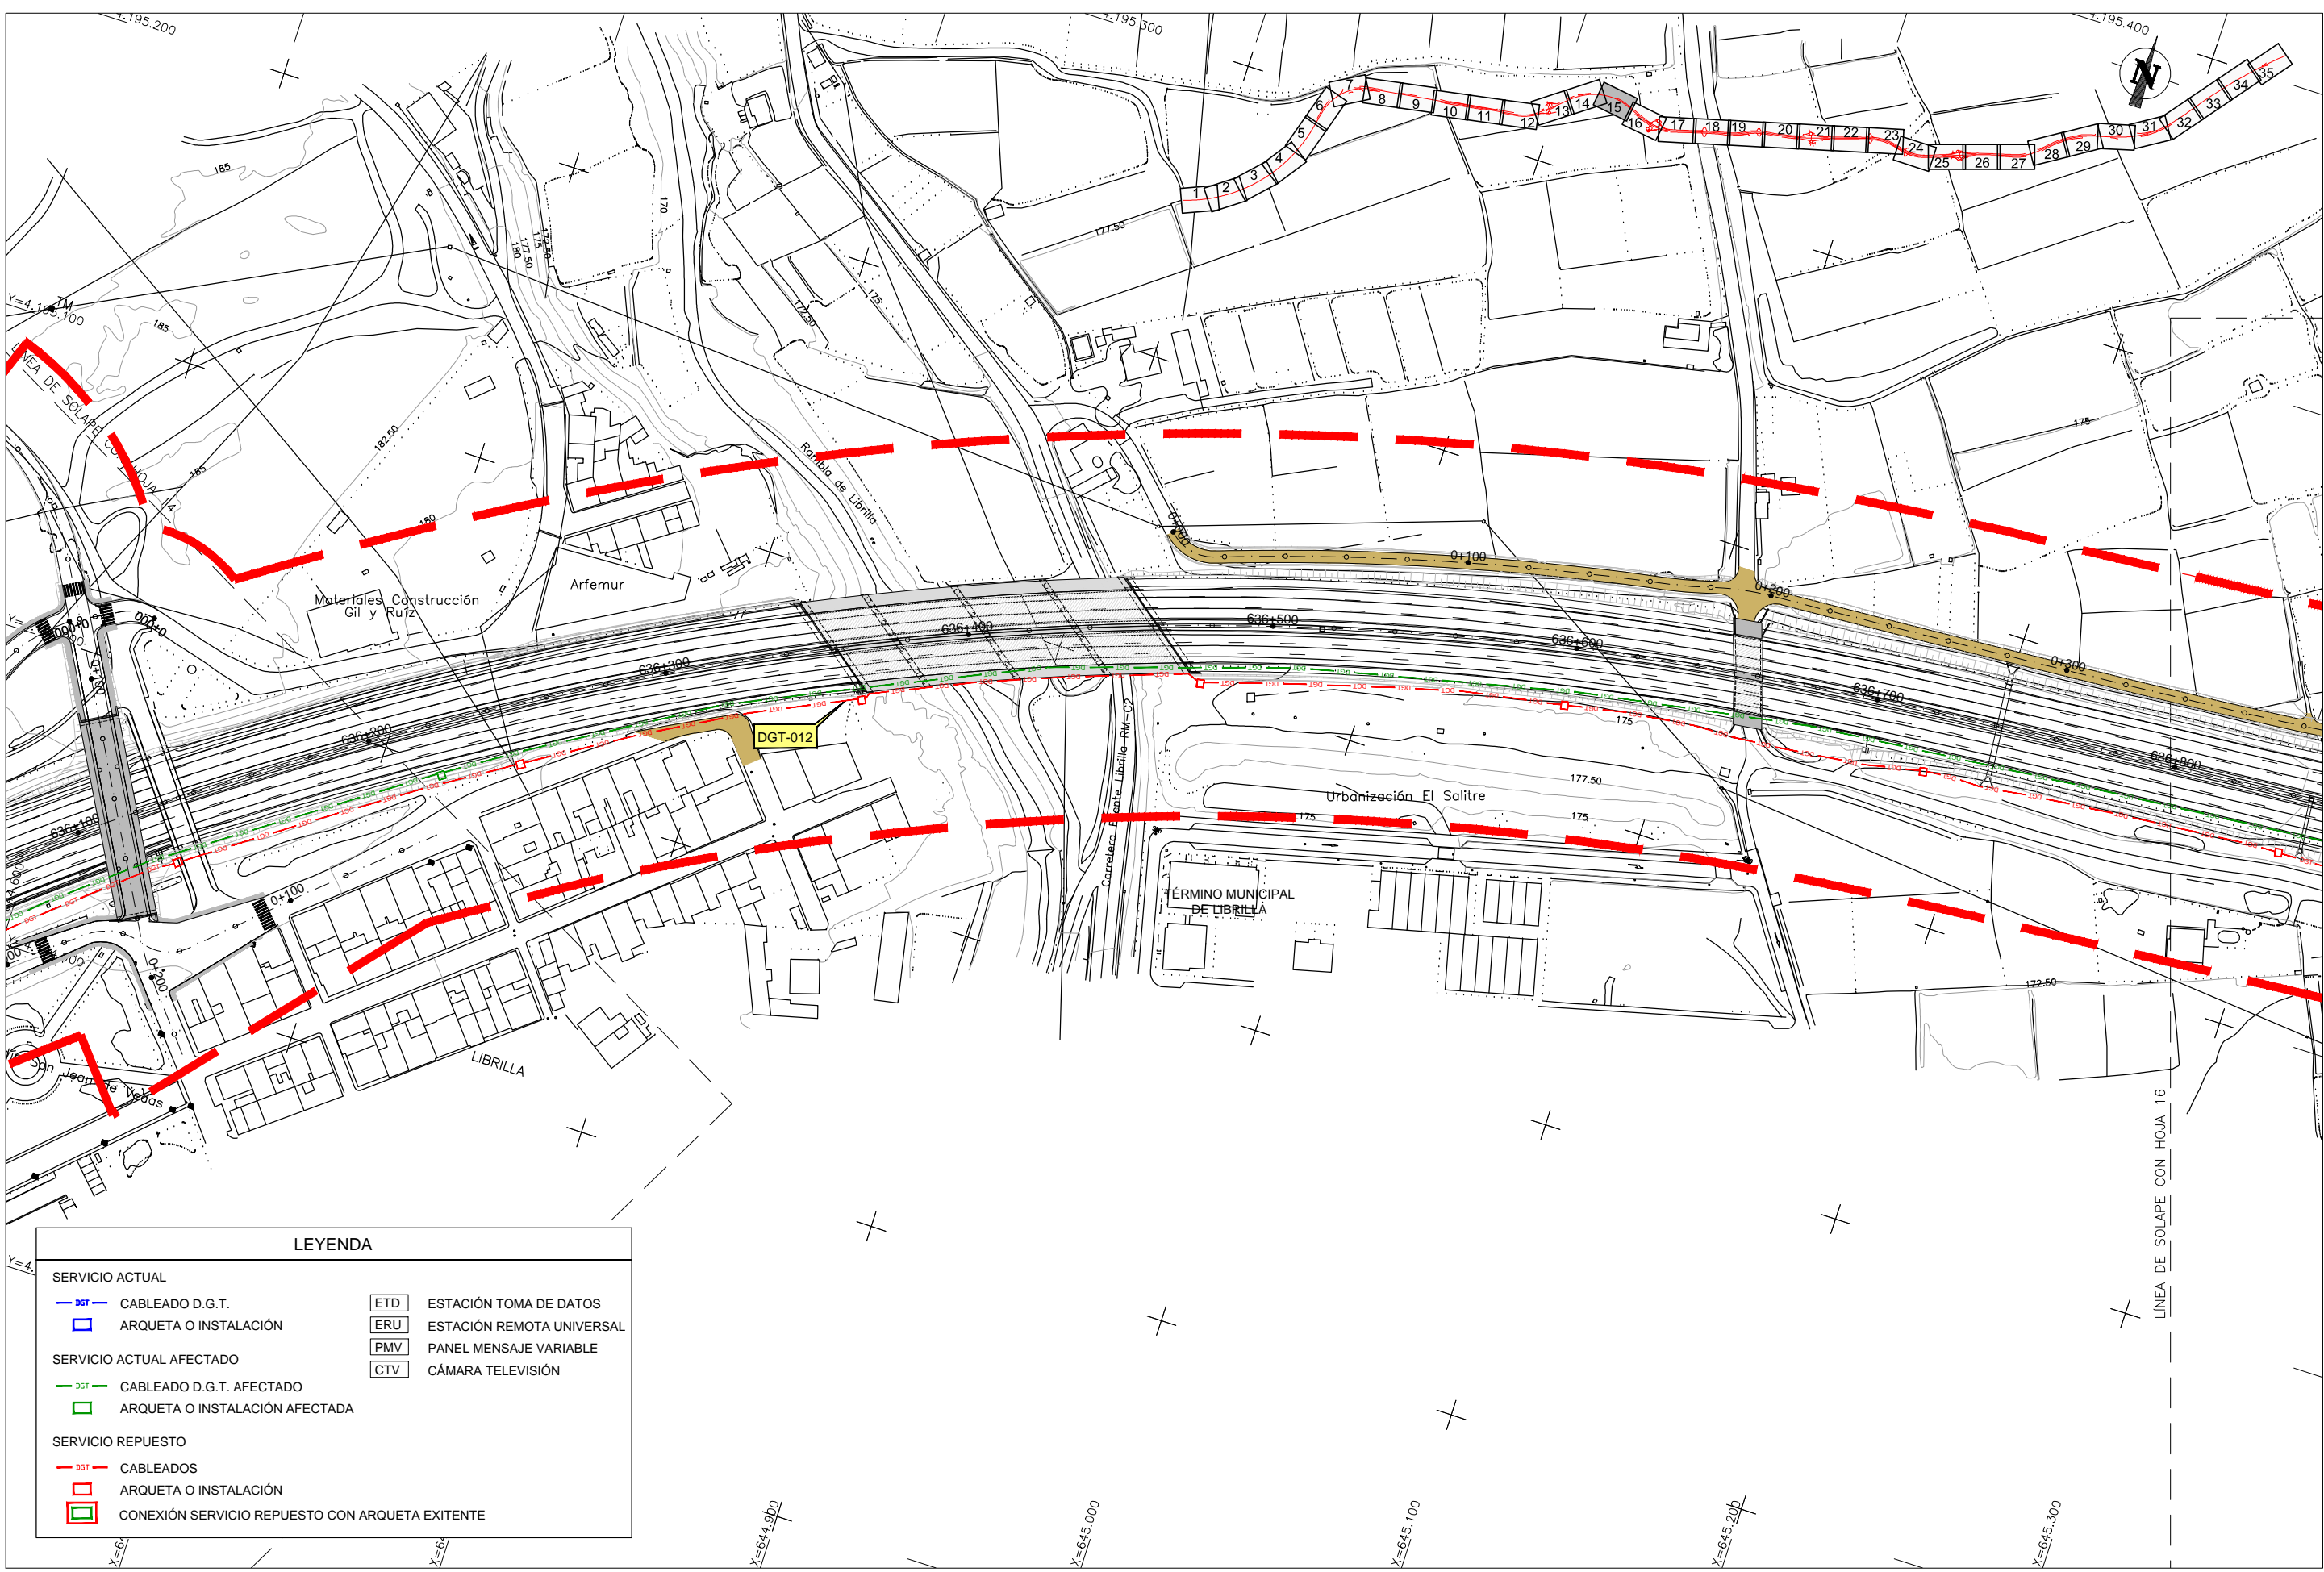

LEYENDA

SERVICIO ACTUAL		DGT	CABLEADO D.G.T.	ETD	ESTACIÓN TOMA DE DATOS
	ARQUETA O INSTALACIÓN	ERU	ESTACIÓN REMOTA UNIVERSAL	PMV	PANEL MENSAJE VARIABLE
SERVICIO ACTUAL AFECTADO		DGT	CABLEADO D.G.T. AFECTADO	CTV	CÁMARA TELEVISIÓN
	ARQUETA O INSTALACIÓN AFECTADA	DGT	CABLEADOS		ARQUETA O INSTALACIÓN
	CONEXIÓN SERVICIO REPUESTO CON ARQUETA EXISTENTE