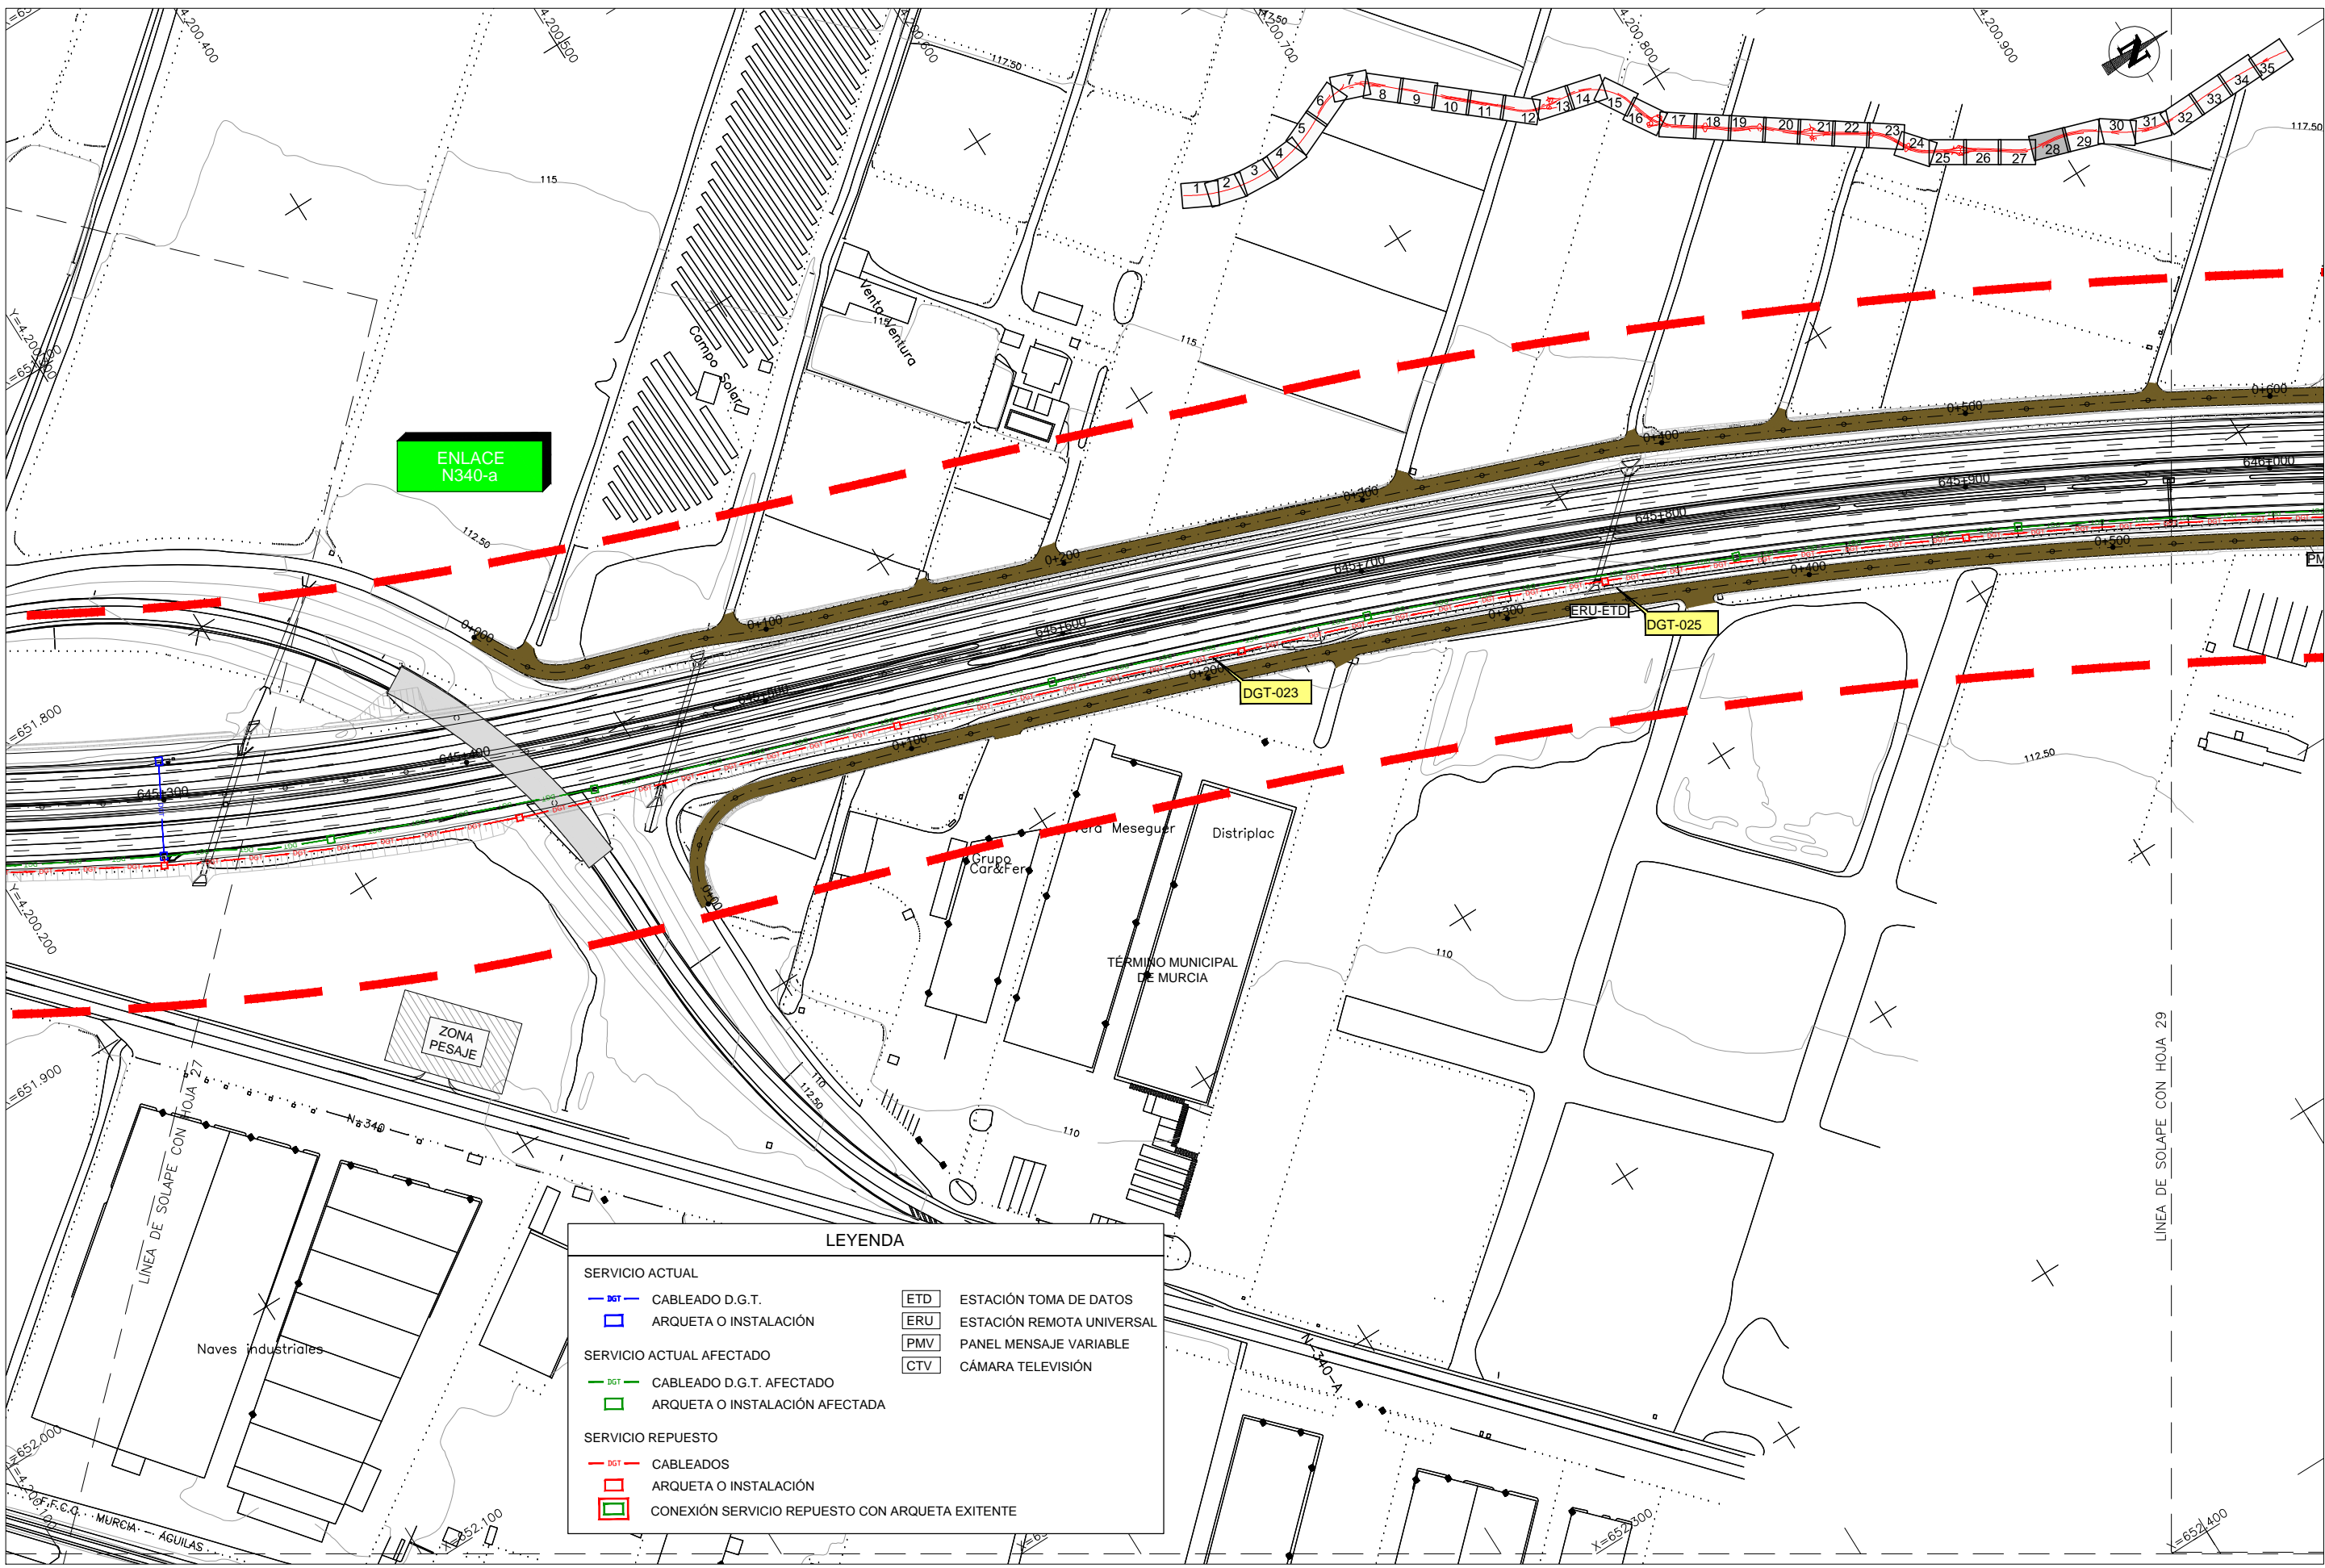

ENLACE N340-a

LEYENDA	
SERVICIO ACTUAL	
	CABLEADO D.G.T.
	ARQUETA O INSTALACIÓN
SERVICIO ACTUAL AFECTADO	
	CABLEADO D.G.T. AFECTADO
	ARQUETA O INSTALACIÓN AFECTADA
SERVICIO REPUESTO	
	CABLEADOS
	ARQUETA O INSTALACIÓN
	CONEXIÓN SERVICIO REPUESTO CON ARQUETA EXISTENTE
	ESTACIÓN TOMA DE DATOS
	ESTACIÓN REMOTA UNIVERSAL
	PANEL MENSAJE VARIABLE
	CÁMARA TELEVISIÓN

CA3741-F4-PL-120401-CA-Planta_DGT-Ed2.dwg