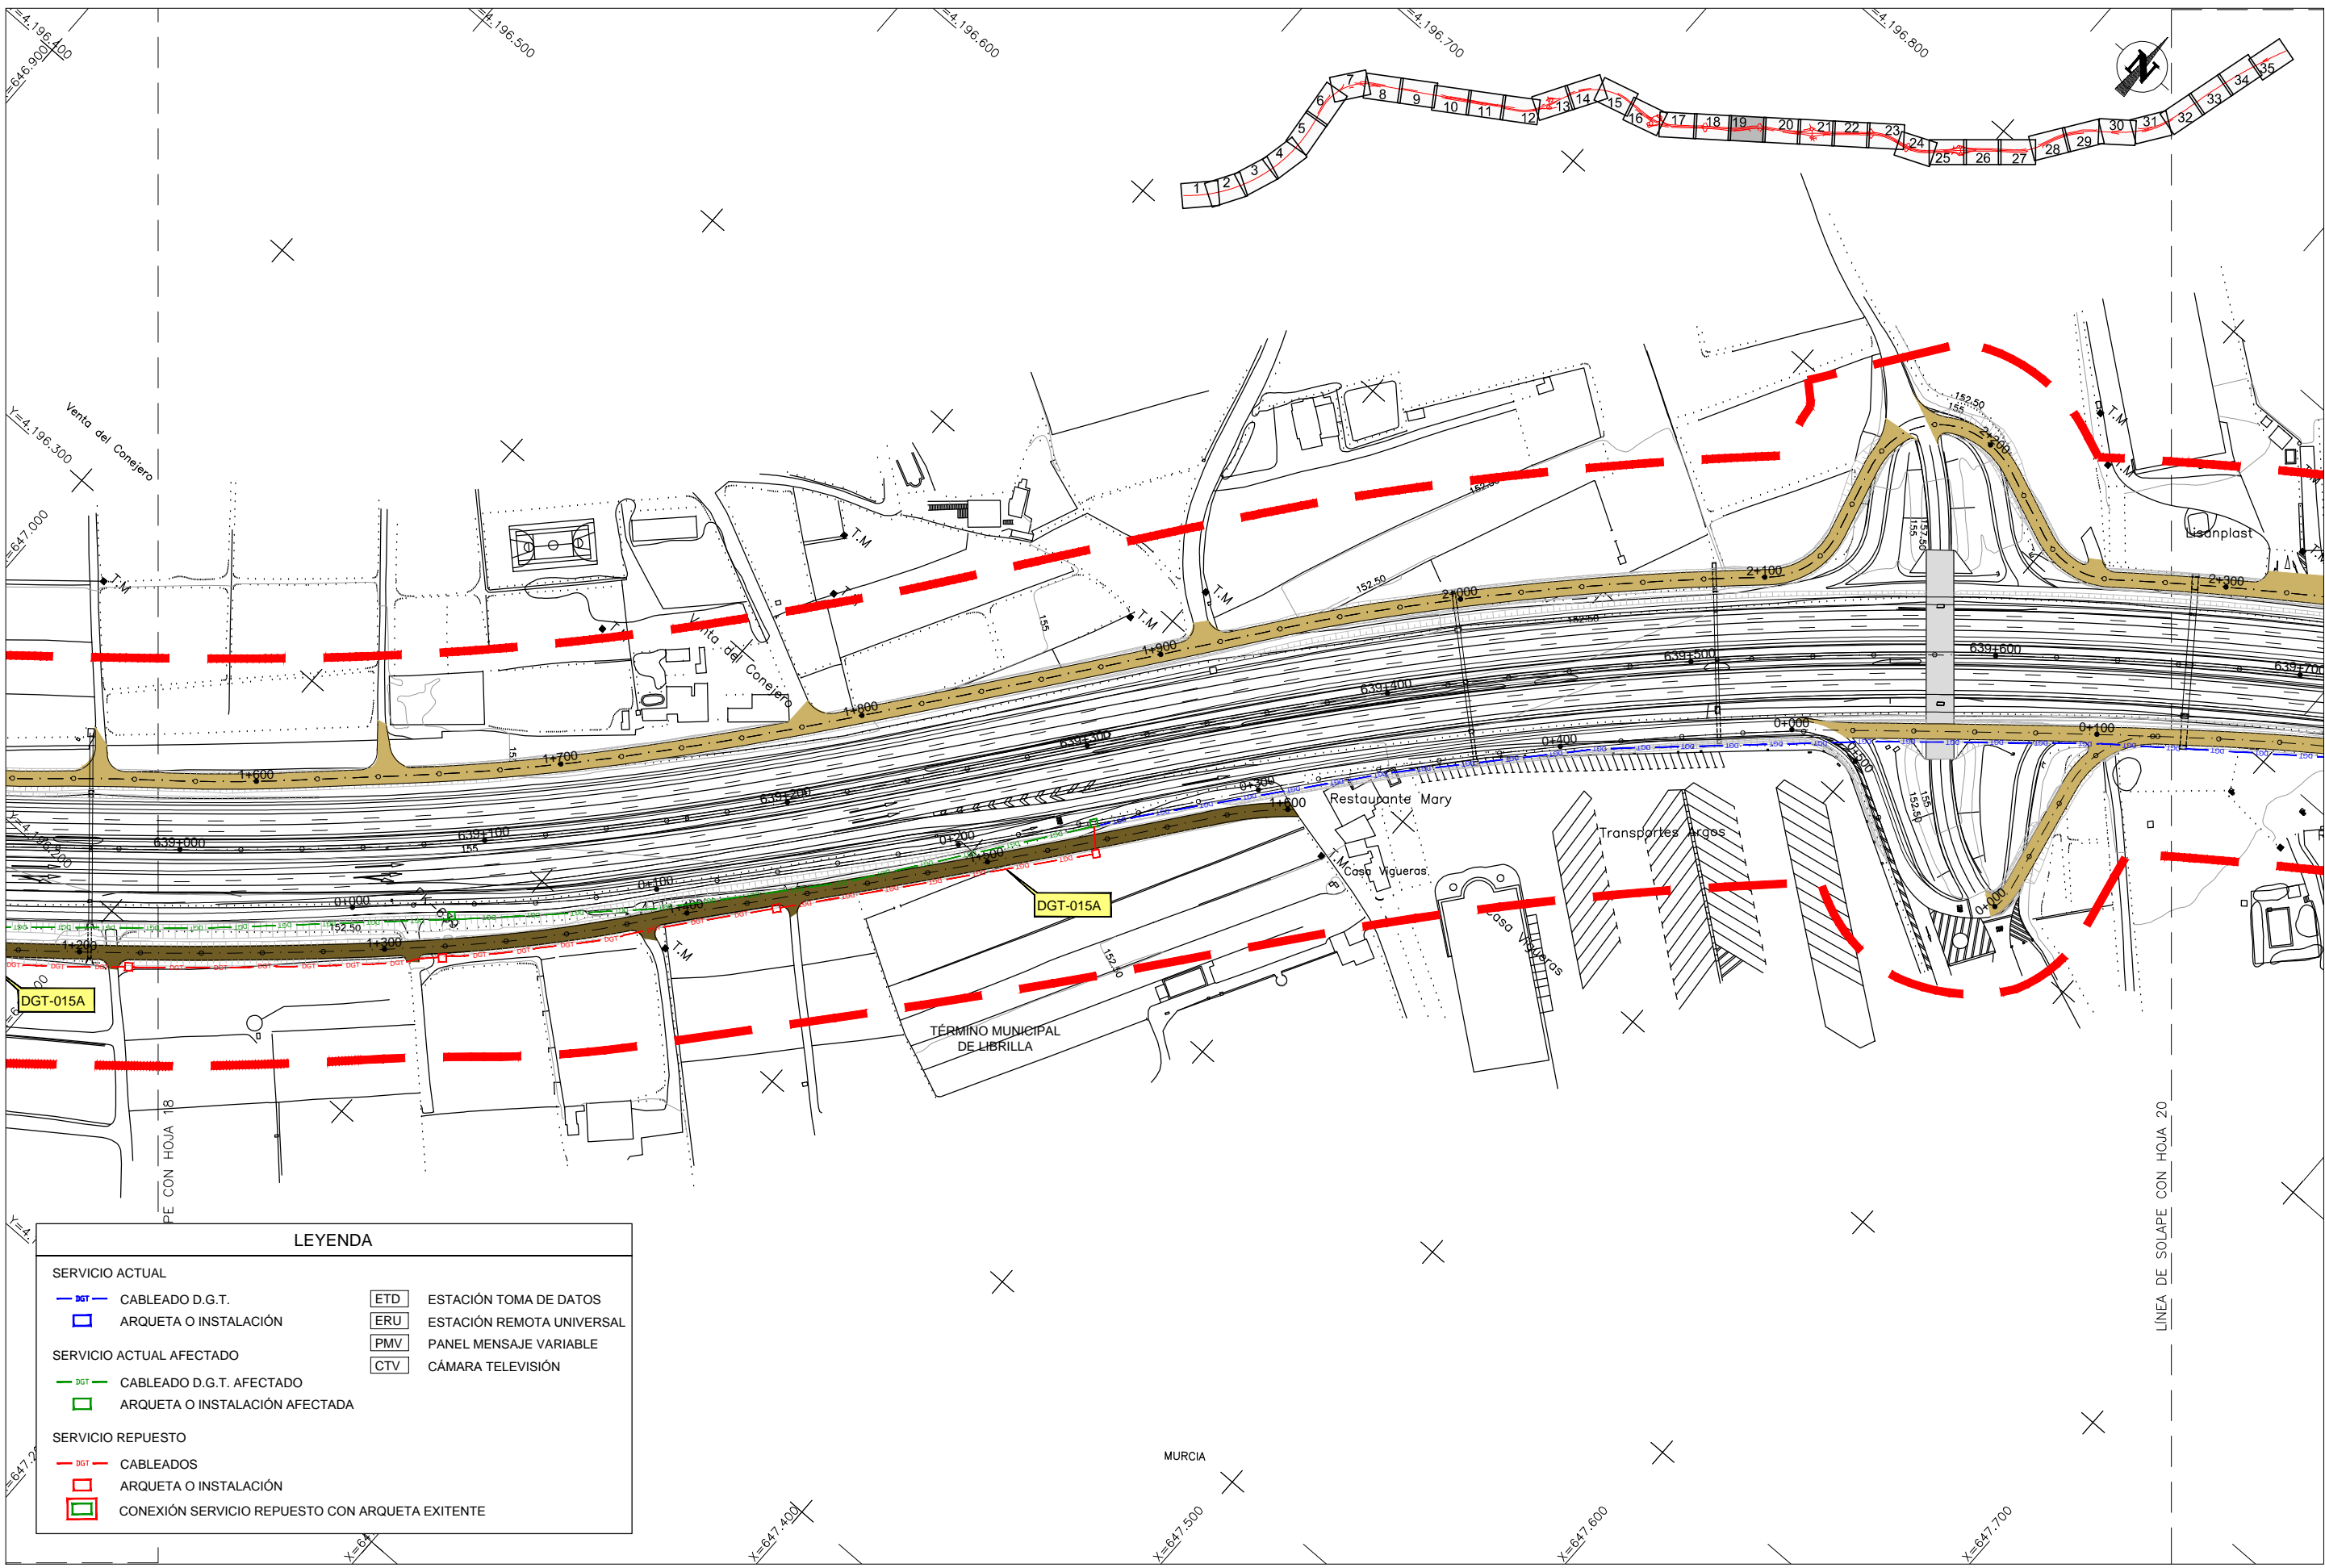

LEYENDA

SERVICIO ACTUAL		ETD	ESTACIÓN TOMA DE DATOS
	CABLEADO D.G.T.	ERU	ESTACIÓN REMOTA UNIVERSAL
	ARQUETA O INSTALACIÓN	PMV	PANEL MENSAJE VARIABLE
SERVICIO ACTUAL AFECTADO		CTV	CÁMARA TELEVISIÓN
	CABLEADO D.G.T. AFECTADO		
	ARQUETA O INSTALACIÓN AFECTADA		
SERVICIO REPUESTO			
	CABLEADOS		
	ARQUETA O INSTALACIÓN		
	CONEXIÓN SERVICIO REPUESTO CON ARQUETA EXISTENTE		

CA3741-F4-PL-120401-CA-Planta_DGT-Ed2.dwg