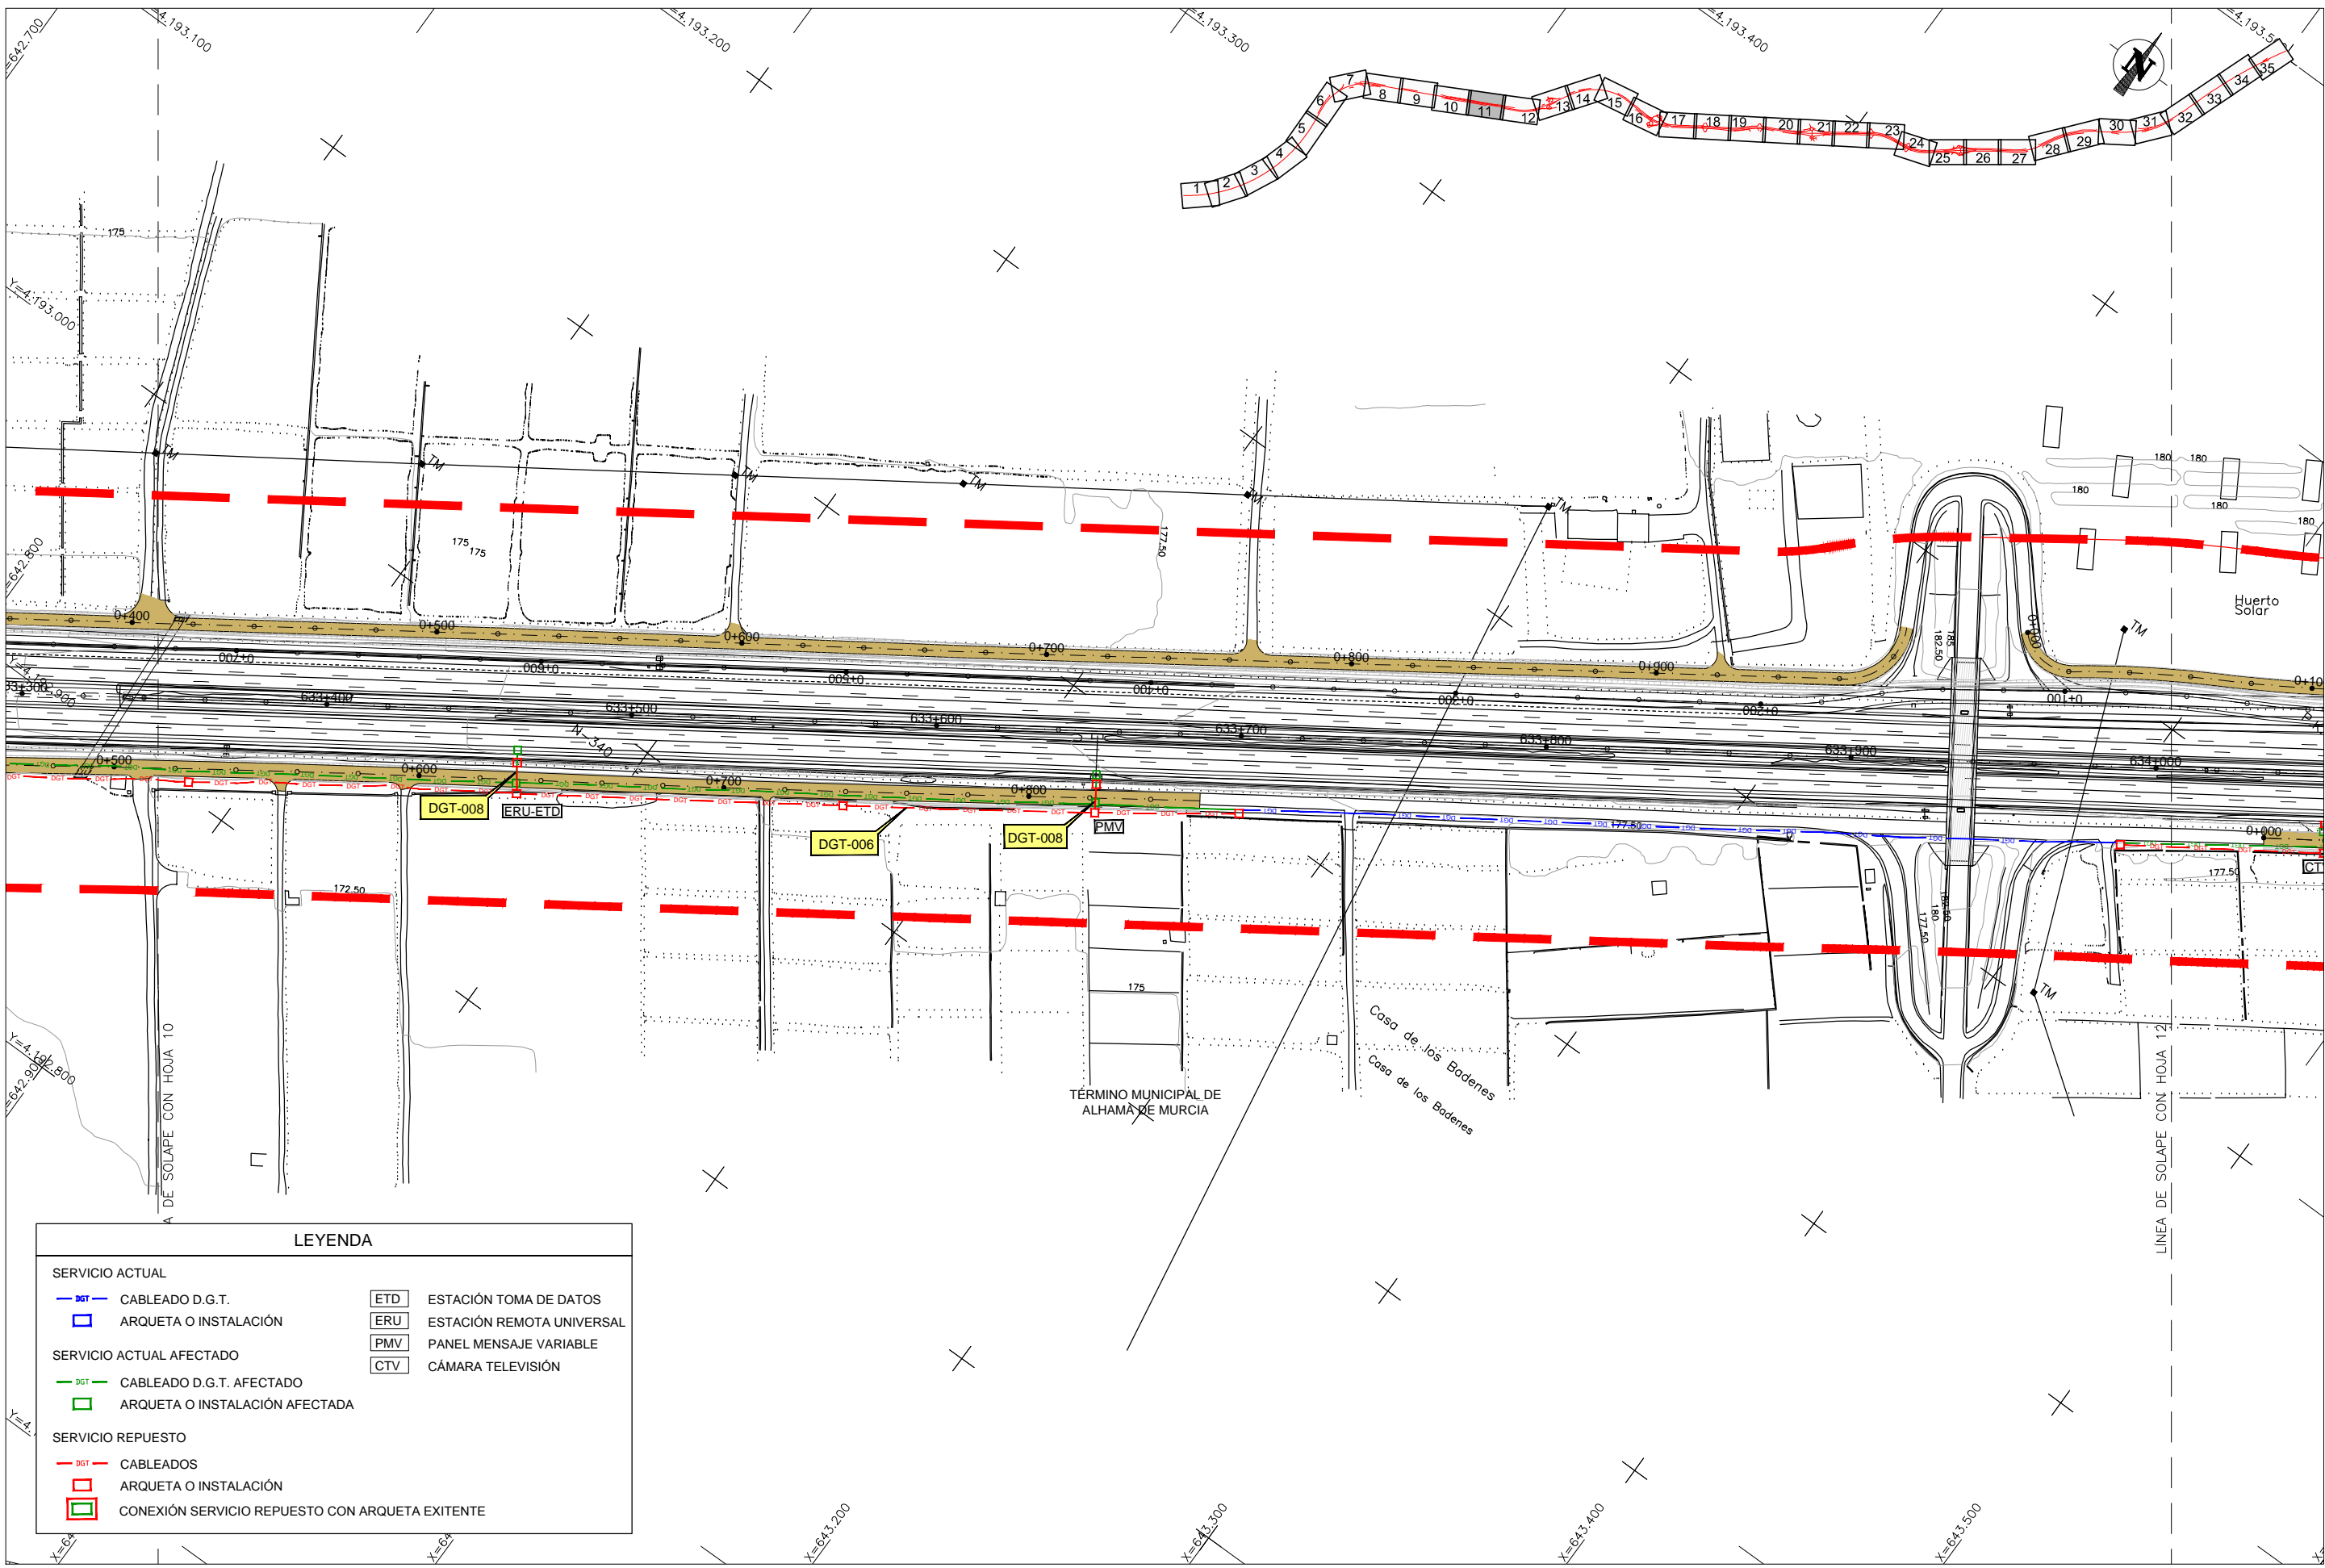

CA3741-F4-PL-120401-CA-Planta_DGT-Ed2.dwg

LEYENDA	
SERVICIO ACTUAL	
DGT	CABLEADO D.G.T.
	ARQUETA O INSTALACIÓN
SERVICIO ACTUAL AFECTADO	
DGT	CABLEADO D.G.T. AFECTADO
	ARQUETA O INSTALACIÓN AFECTADA
SERVICIO REPUESTO	
DGT	CABLEADOS
	ARQUETA O INSTALACIÓN
	CONEXIÓN SERVICIO REPUESTO CON ARQUETA EXISTENTE
ETD	ESTACIÓN TOMA DE DATOS
ERU	ESTACIÓN REMOTA UNIVERSAL
PMV	PANEL MENSAJE VARIABLE
CTV	CÁMARA TELEVISIÓN