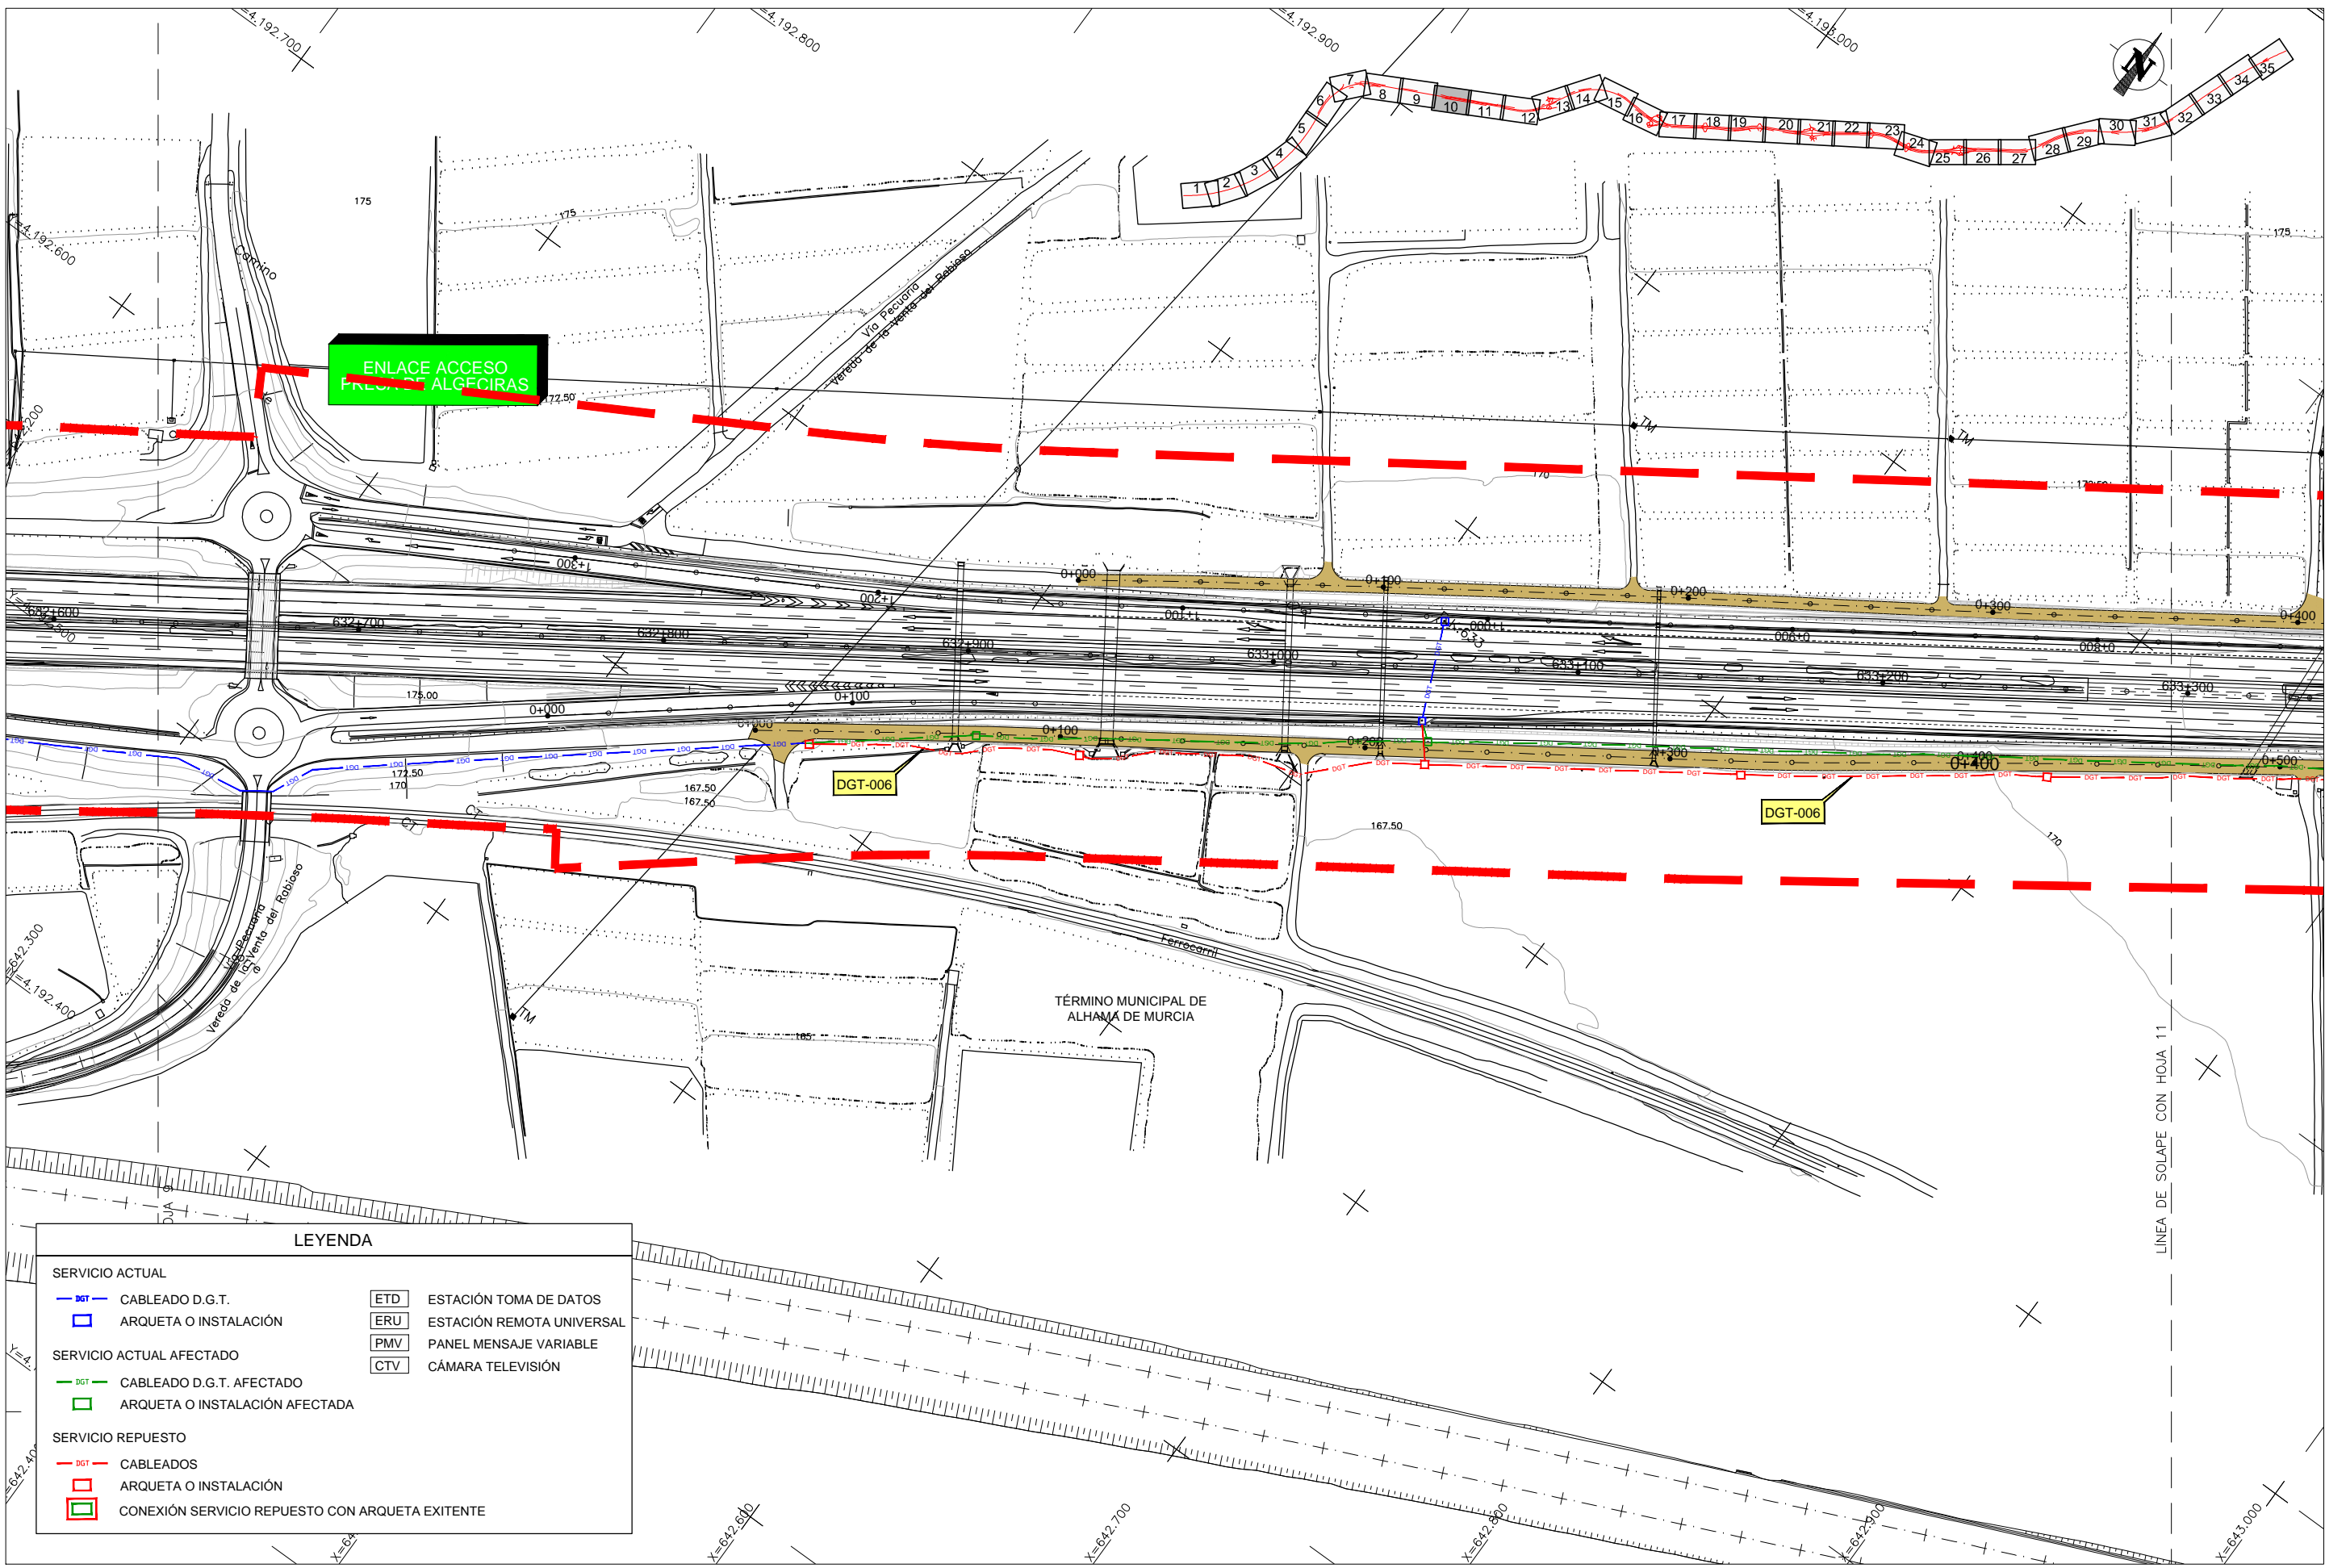

LEYENDA

SERVICIO ACTUAL		ETD	ESTACIÓN TOMA DE DATOS
	CABLEADO D.G.T.	ERU	ESTACIÓN REMOTA UNIVERSAL
	ARQUETA O INSTALACIÓN	PMV	PANEL MENSAJE VARIABLE
SERVICIO ACTUAL AFECTADO		CTV	CÁMARA TELEVISIÓN
	CABLEADO D.G.T. AFECTADO		
	ARQUETA O INSTALACIÓN AFECTADA		
SERVICIO REPUESTO			
	CABLEADOS		
	ARQUETA O INSTALACIÓN		
	CONEXIÓN SERVICIO REPUESTO CON ARQUETA EXISTENTE		

CA3741-F4-PL-120401-CA-Planta_DGT-Ed2.dwg