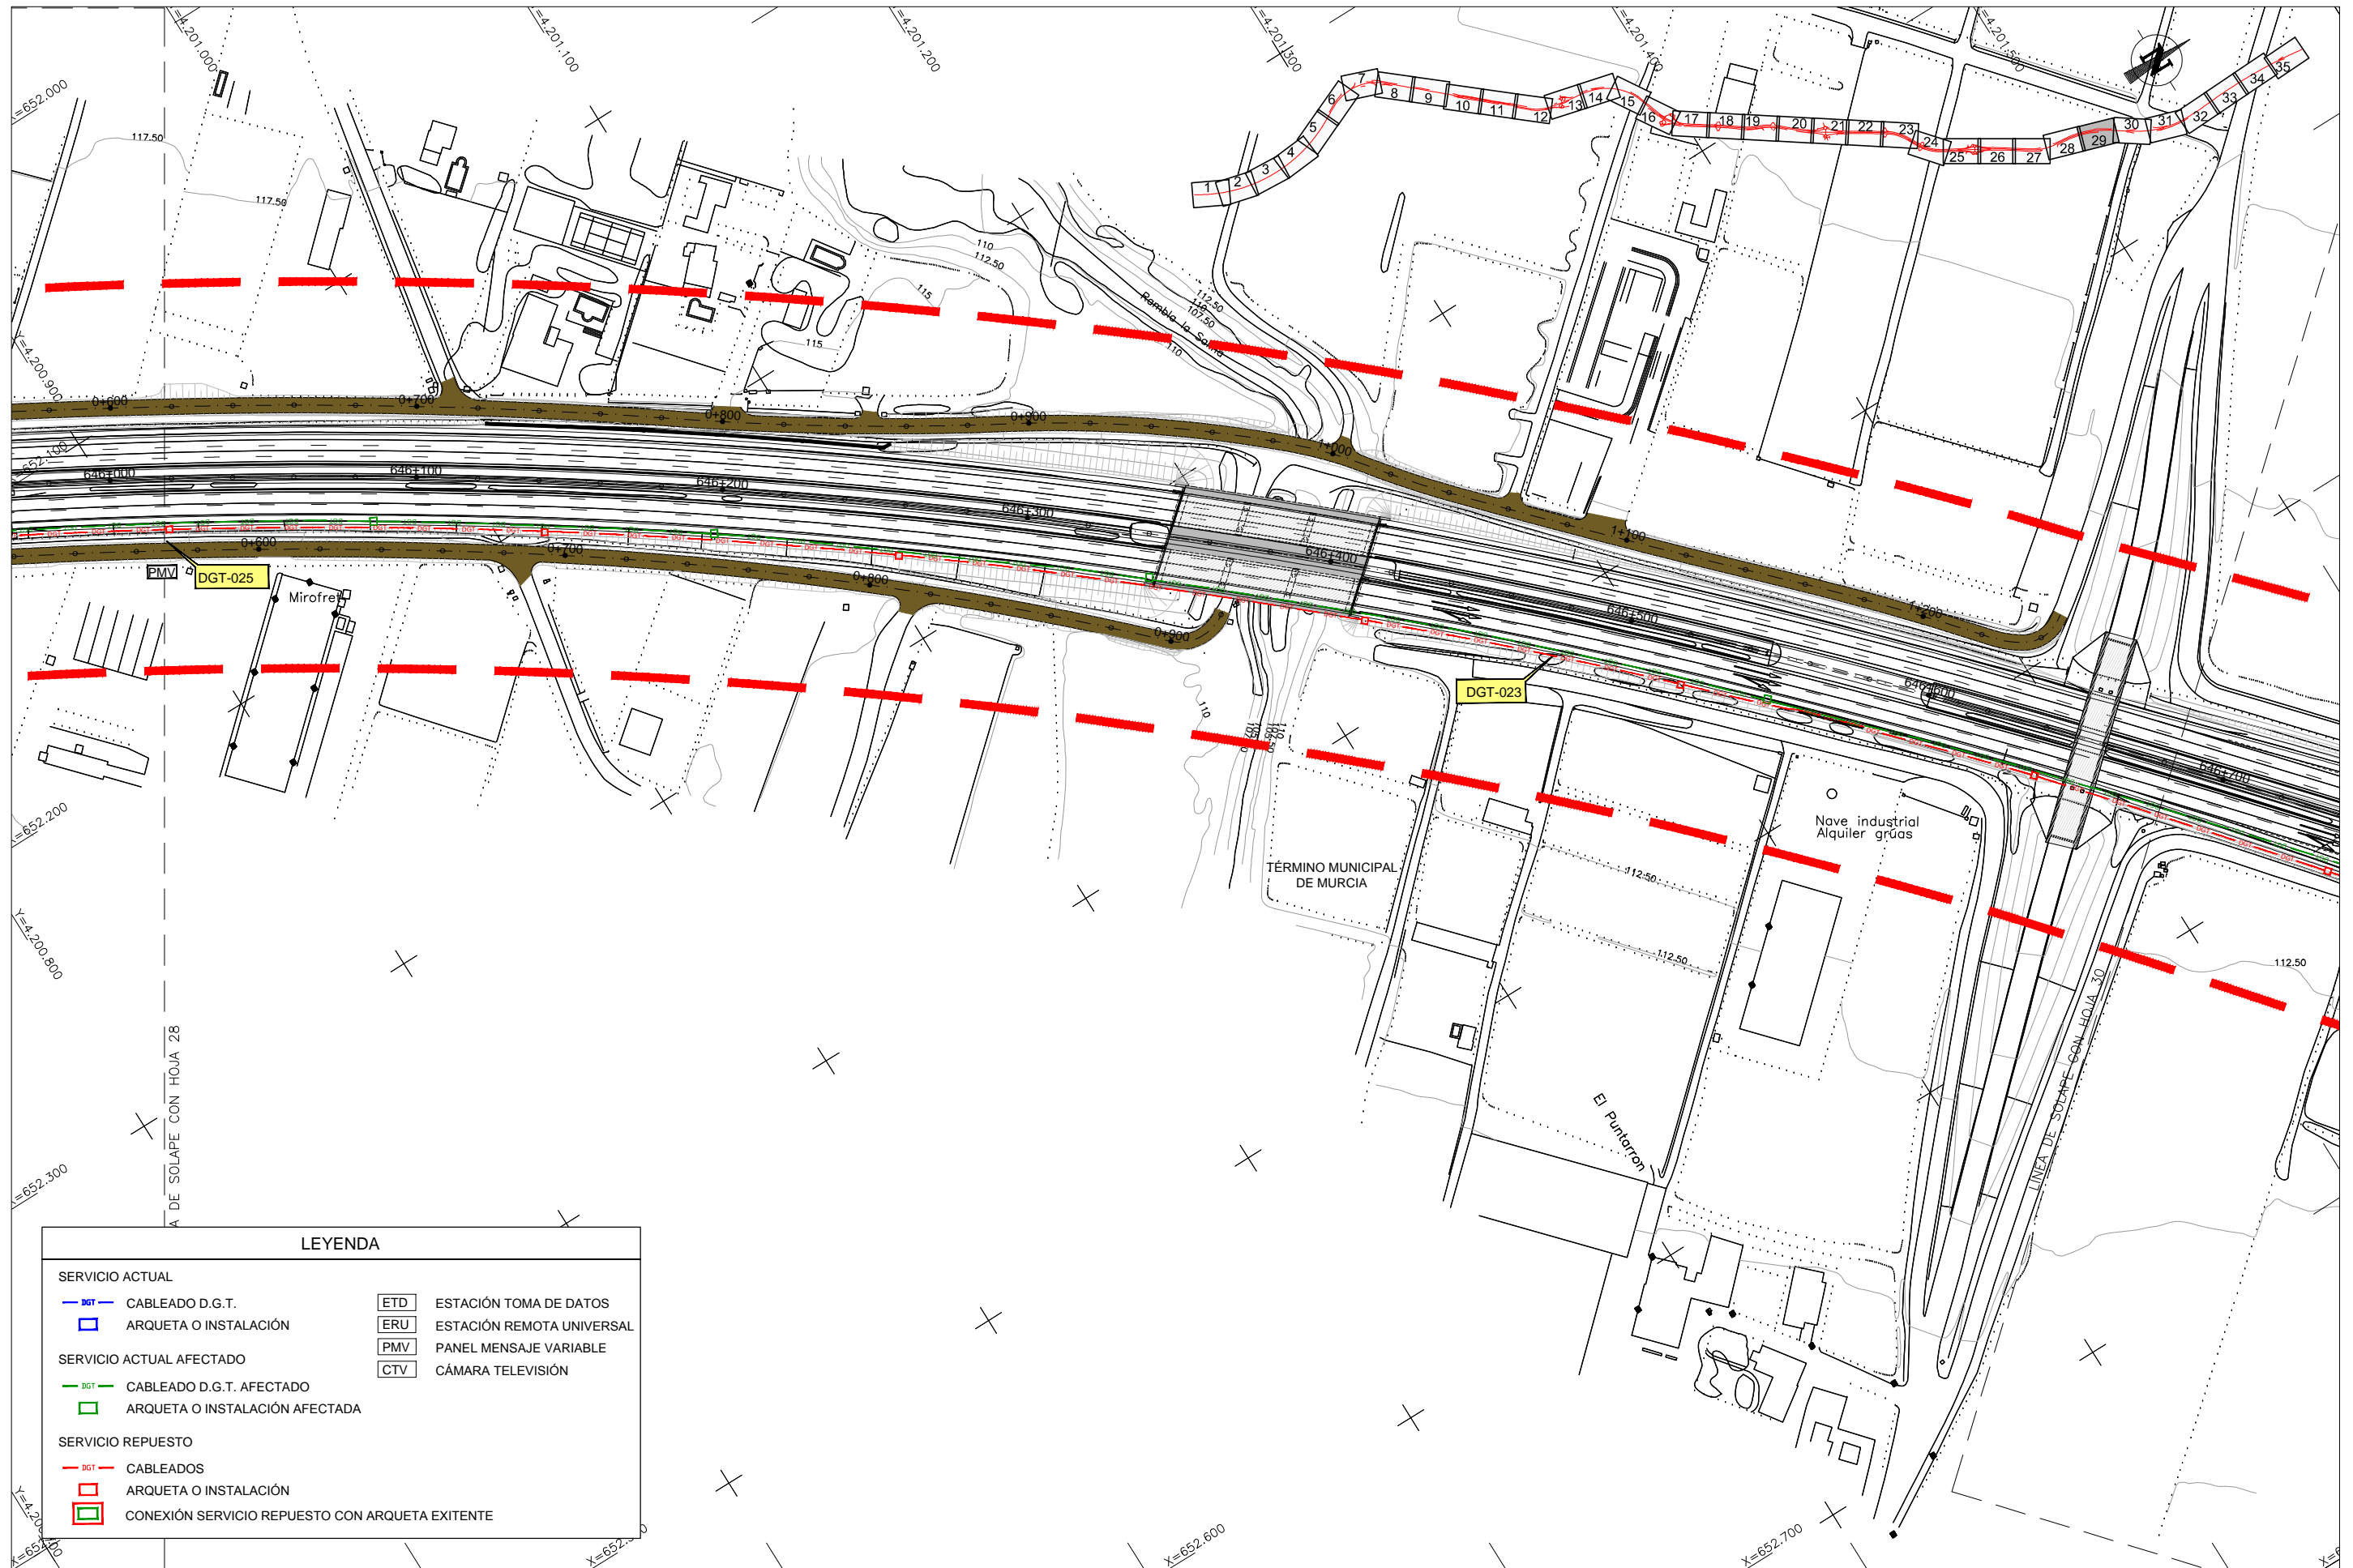

LEYENDA

SERVICIO ACTUAL		ETD	ESTACIÓN TOMA DE DATOS
	CABLEADO D.G.T.	ERU	ESTACIÓN REMOTA UNIVERSAL
	ARQUETA O INSTALACIÓN	PMV	PANEL MENSAJE VARIABLE
SERVICIO ACTUAL AFECTADO		CTV	CÁMARA TELEVISIÓN
	CABLEADO D.G.T. AFECTADO		
	ARQUETA O INSTALACIÓN AFECTADA		
SERVICIO REPUESTO			
	CABLEADOS		
	ARQUETA O INSTALACIÓN		
	CONEXIÓN SERVICIO REPUESTO CON ARQUETA EXISTENTE		

CA3741-F4-PL-120401-CA-Planta_DGT-Ed2.dwg

Secretaría de Estado de Planificación e Infraestructuras
Secretaría General de Infraestructuras

DIRECCIÓN GENERAL DE CARRETERAS
SUBDIRECCIÓN GENERAL DE PROYECTOS
DEMARCACIÓN DE CARRETERAS DEL ESTADO EN MURCIA

LA ING. AUTORA DEL PROYECTO
D.ª Ines Tello Martínez Zambrano

EL INGENIERO DIRECTOR DEL CONTRATO:
D. GUSTAVO A. PÉREZ MORALES

ESCALA
1:2.000
ORIGINAL DIN A3

TÍTULO
PROYECTO DE TRAZADO
AUTOVÍA A-7, AMPLIACIÓN A TERCER CARRIL POR CALZADA
ENTRE LOS P.P.K.K. 627+300 Y 650+600.
TRAMO: ALHAMA DE MURCIA - ENLACE DE ALCANTARILLA
PROVINCIA: MURCIA

CLAVE
14-MU-5700

Nº PLANO
12.4.1
HOJA 29 DE 35

DESIGNACIÓN
CA3741-F4-PL-120401-CA-Planta_DGT-Ed2.dwg
REPOSICIÓN DE SERVICIOS AFECTADOS
PLANTA DGT

FECHA
JULIO
2017