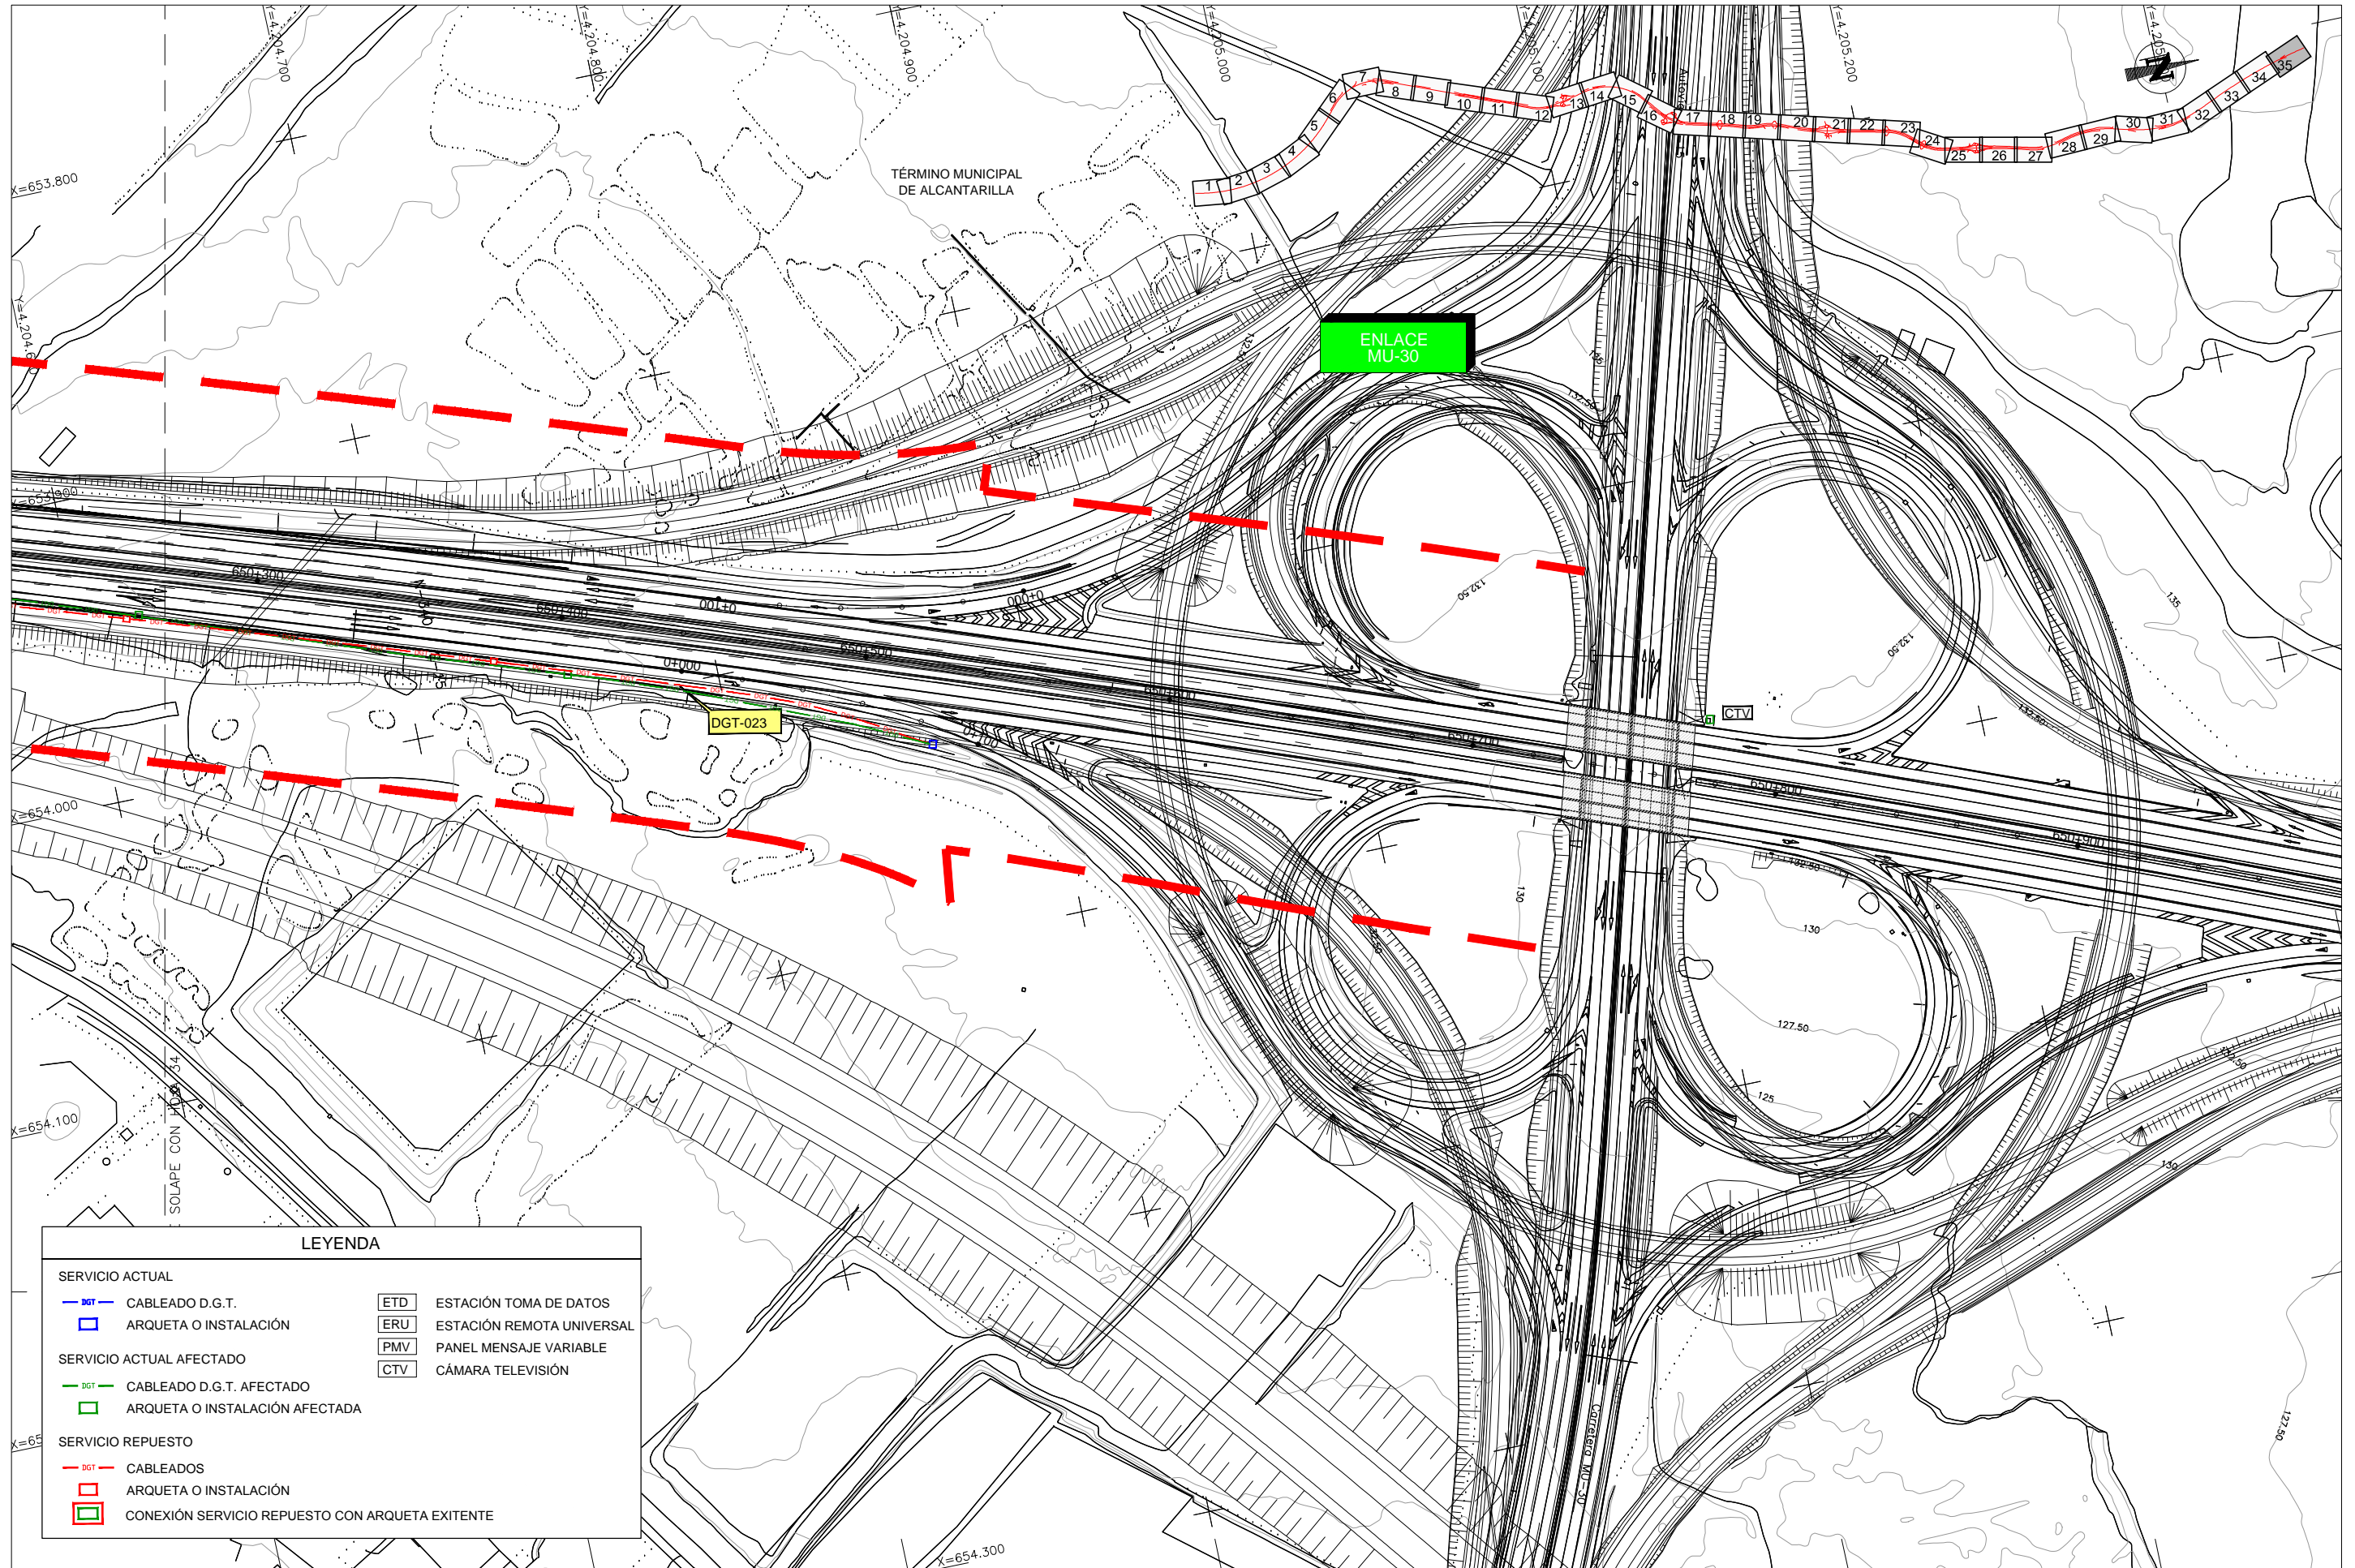

LEYENDA

SERVICIO ACTUAL		ETD	ESTACIÓN TOMA DE DATOS
	CABLEADO D.G.T.	ERU	ESTACIÓN REMOTA UNIVERSAL
	ARQUETA O INSTALACIÓN	PMV	PANEL MENSAJE VARIABLE
SERVICIO ACTUAL AFECTADO		CTV	CÁMARA TELEVISIÓN
	CABLEADO D.G.T. AFECTADO		
	ARQUETA O INSTALACIÓN AFECTADA		
SERVICIO REPUESTO			
	CABLEADOS		
	ARQUETA O INSTALACIÓN		
	CONEXIÓN SERVICIO REPUESTO CON ARQUETA EXISTENTE		

CA3741-F4-PL-120401-CA-Planta_DGT-Ed2.dwg