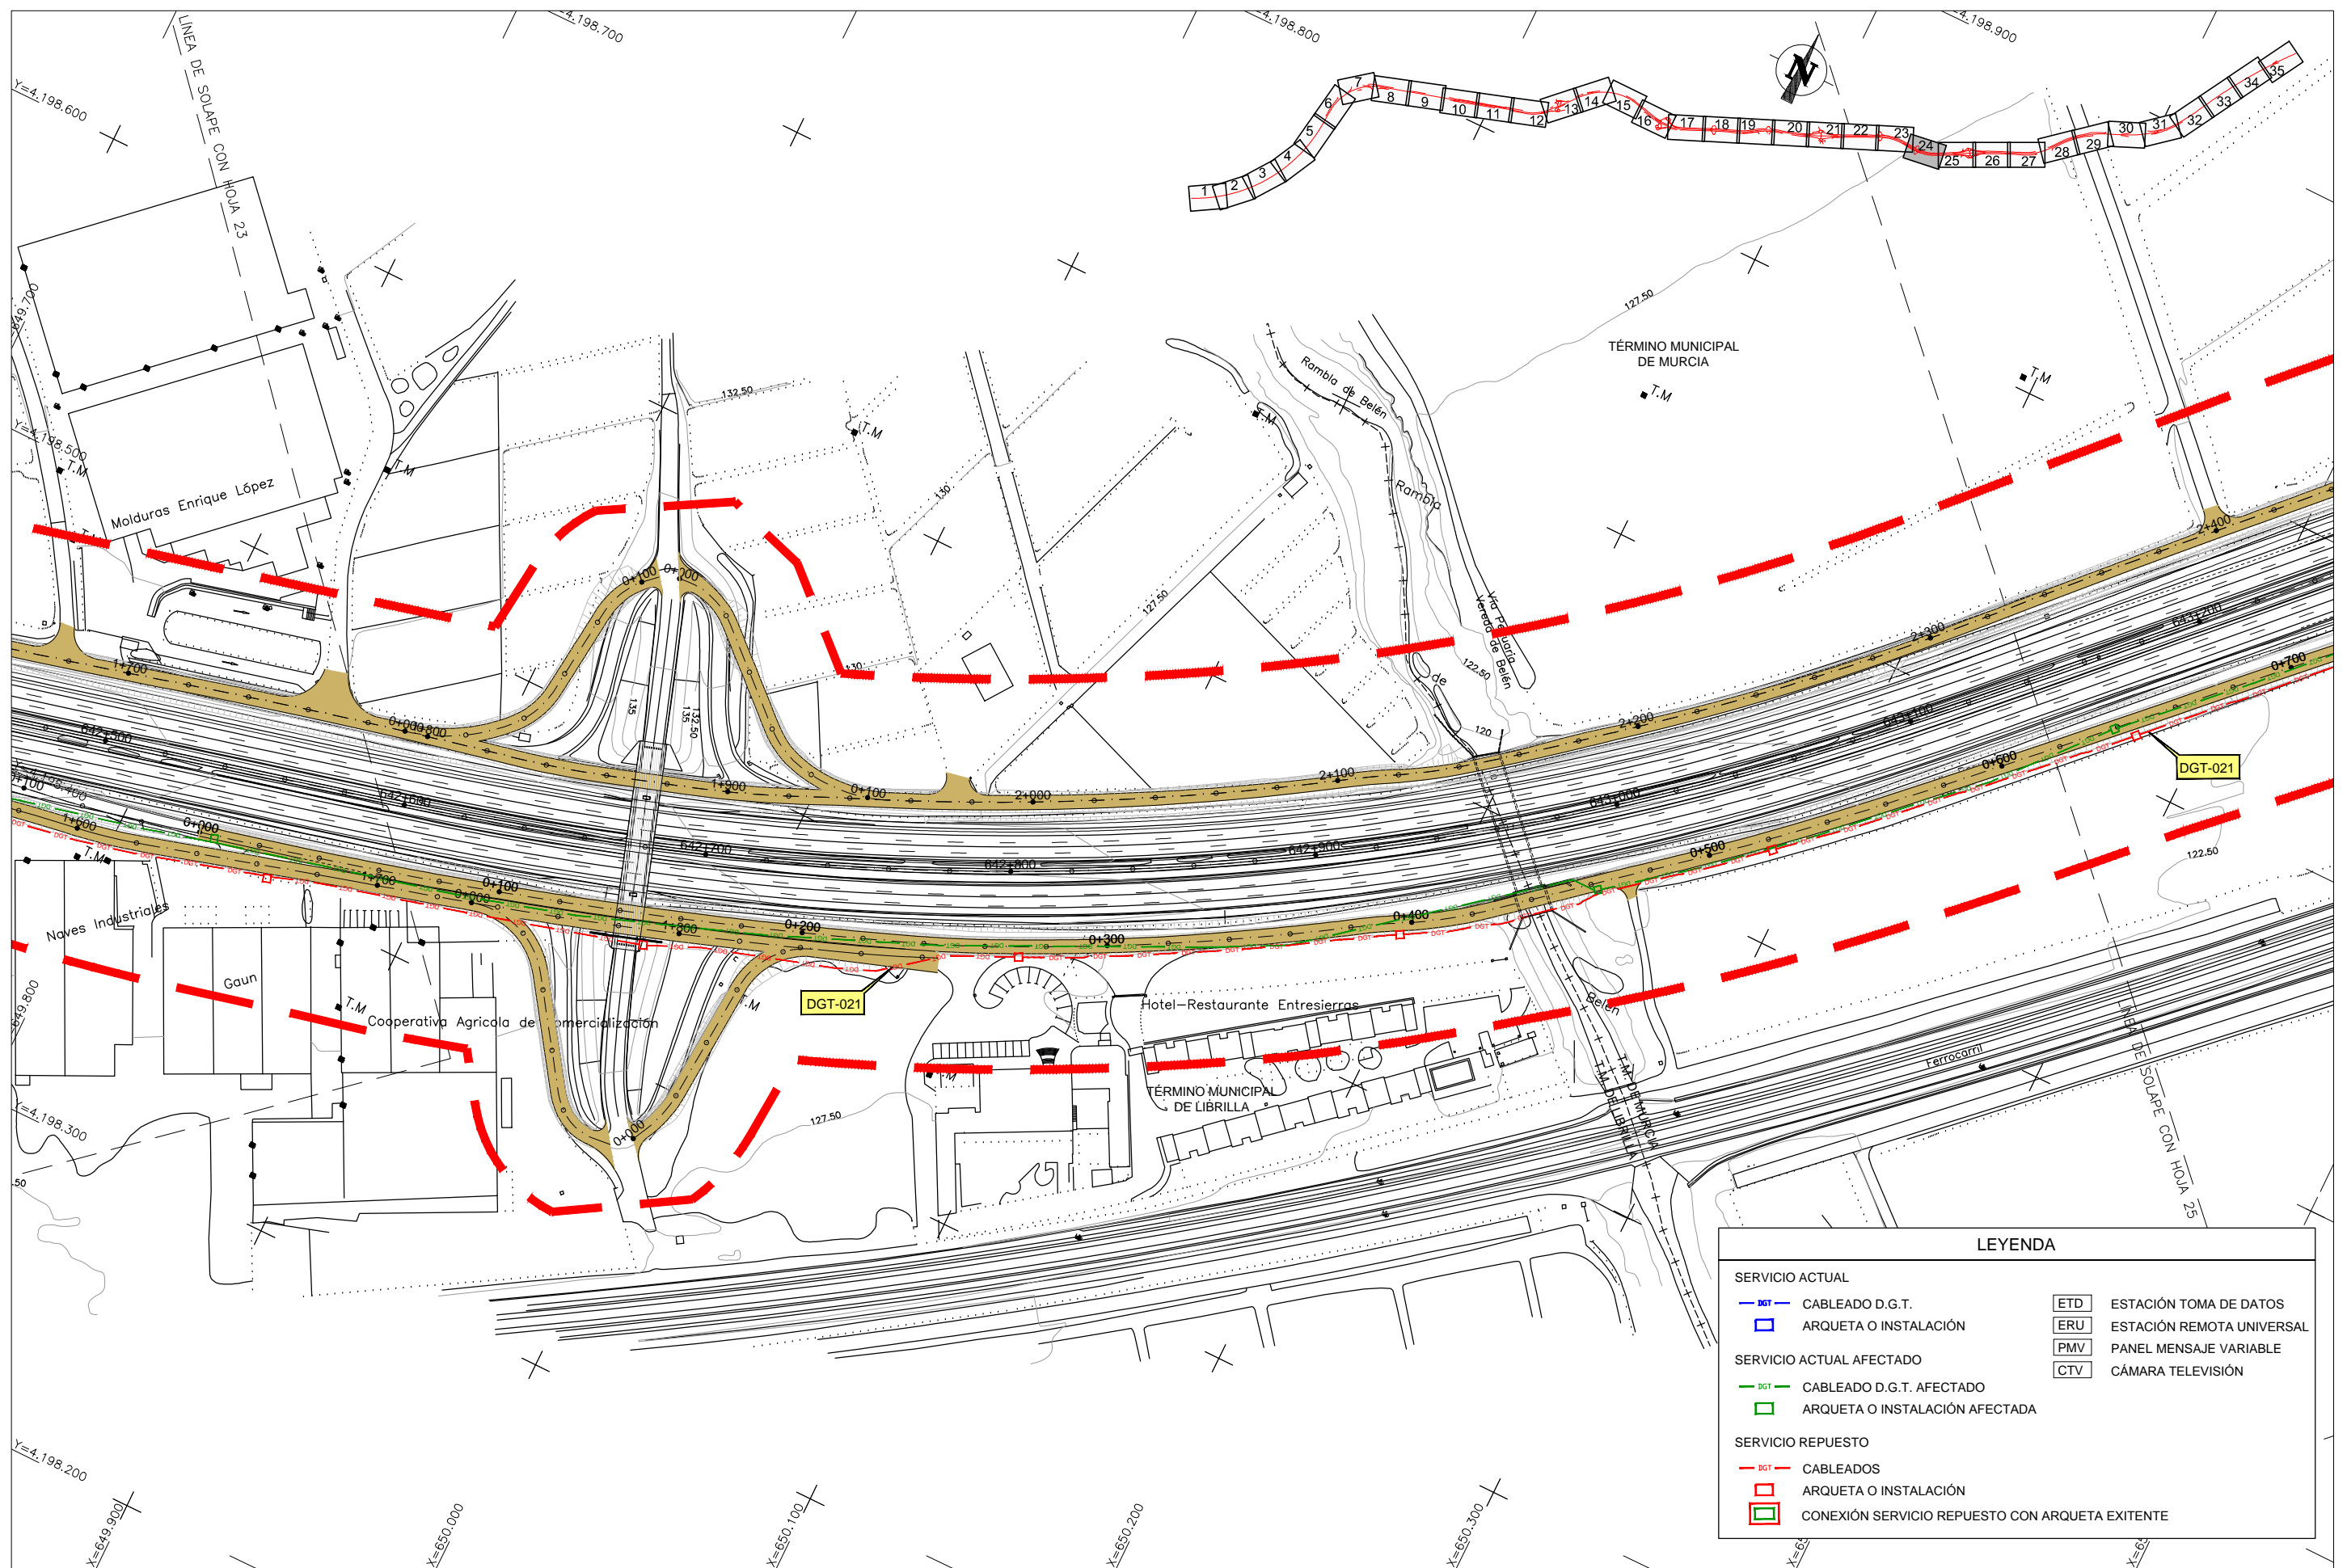

SERVICIO ACTUAL		SERVICIO ACTUAL AFECTADO		SERVICIO REPUESTO	
	CABLEADO D.G.T.		CABLEADO D.G.T. AFECTADO		CABLEADOS
	ARQUETA O INSTALACIÓN		ARQUETA O INSTALACIÓN AFECTADA		ARQUETA O INSTALACIÓN
	CONEXIÓN SERVICIO REPUESTO CON ARQUETA EXISTENTE		ETD	ESTACIÓN TOMA DE DATOS	
			ERU	ESTACIÓN REMOTA UNIVERSAL	
			PMV	PANEL MENSAJE VARIABLE	
			CTV	CÁMARA TELEVISIÓN	

CA3741-F4-PL-120401-CA-Planta_DGT-Ed2.dwg