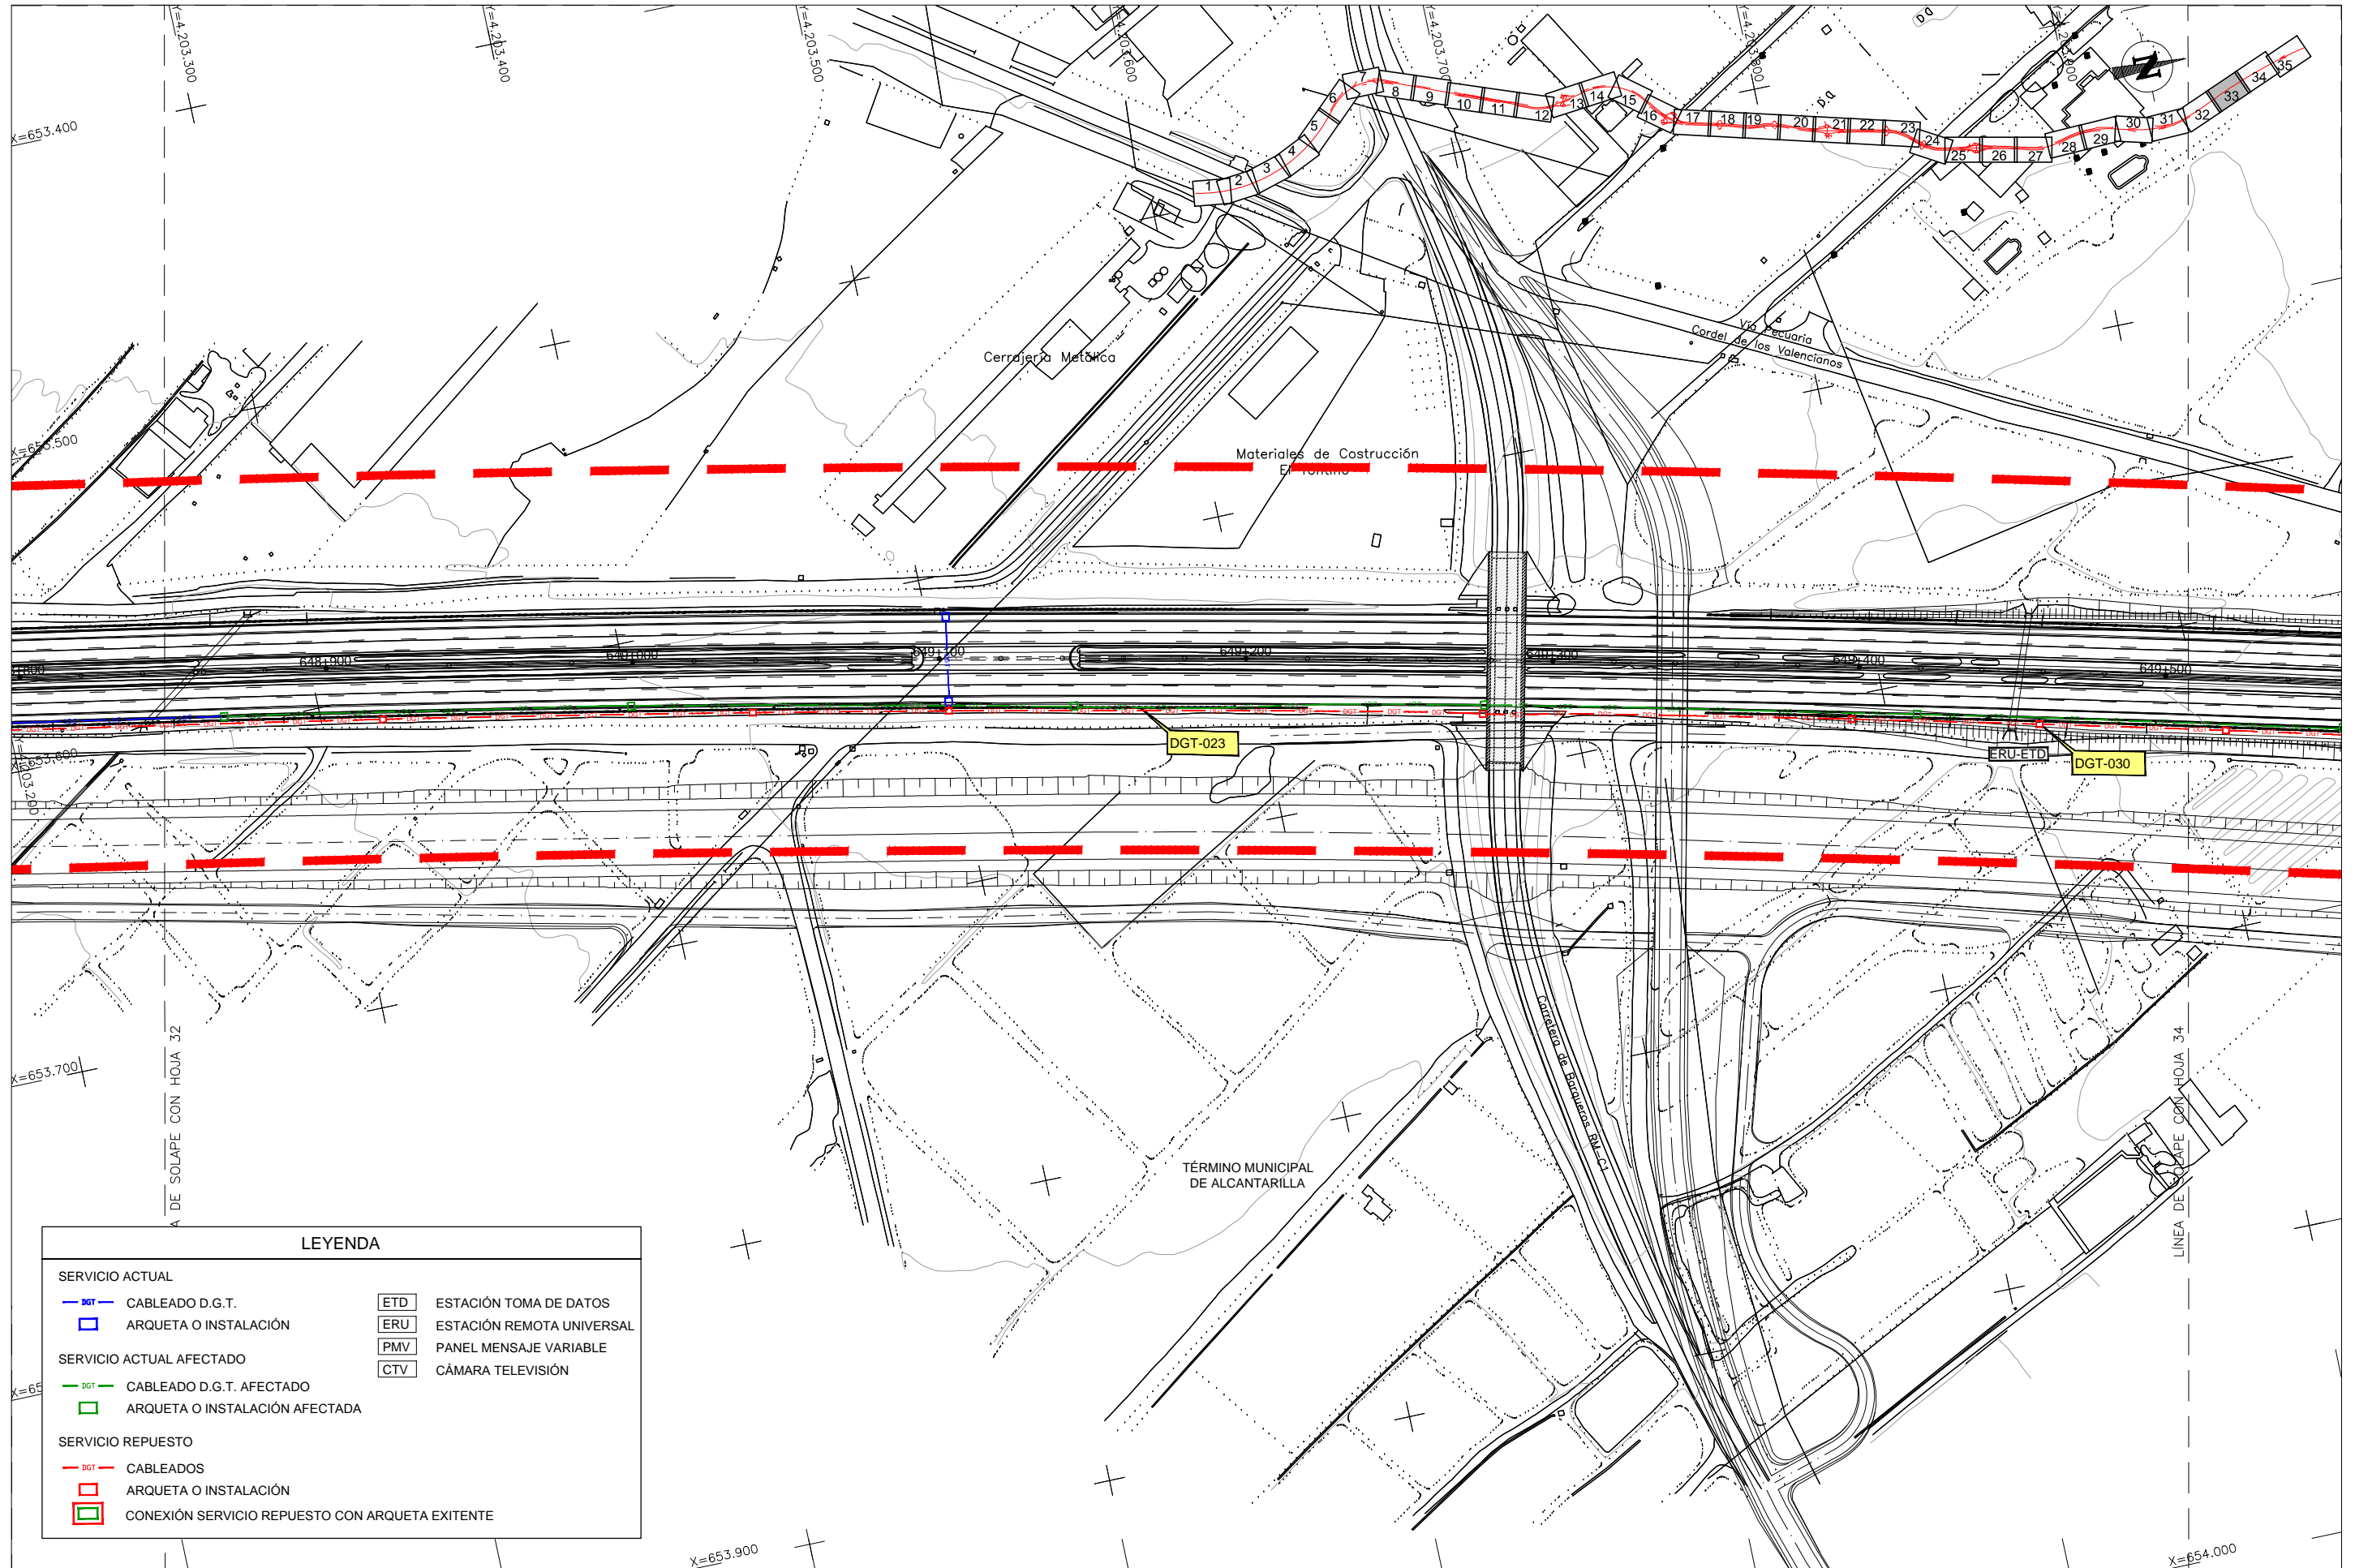

LEYENDA

SERVICIO ACTUAL		ETD	ESTACIÓN TOMA DE DATOS
	CABLEADO D.G.T.	ERU	ESTACIÓN REMOTA UNIVERSAL
	ARQUETA O INSTALACIÓN	PMV	PANEL MENSAJE VARIABLE
SERVICIO ACTUAL AFECTADO		CTV	CÁMARA TELEVISIÓN
	CABLEADO D.G.T. AFECTADO		
	ARQUETA O INSTALACIÓN AFECTADA		
SERVICIO REPUESTO			
	CABLEADOS		
	ARQUETA O INSTALACIÓN		
	CONEXIÓN SERVICIO REPUESTO CON ARQUETA EXISTENTE		

CA3741-F4-PL-120401-CA-Planta_DGT-Ed2.dwg