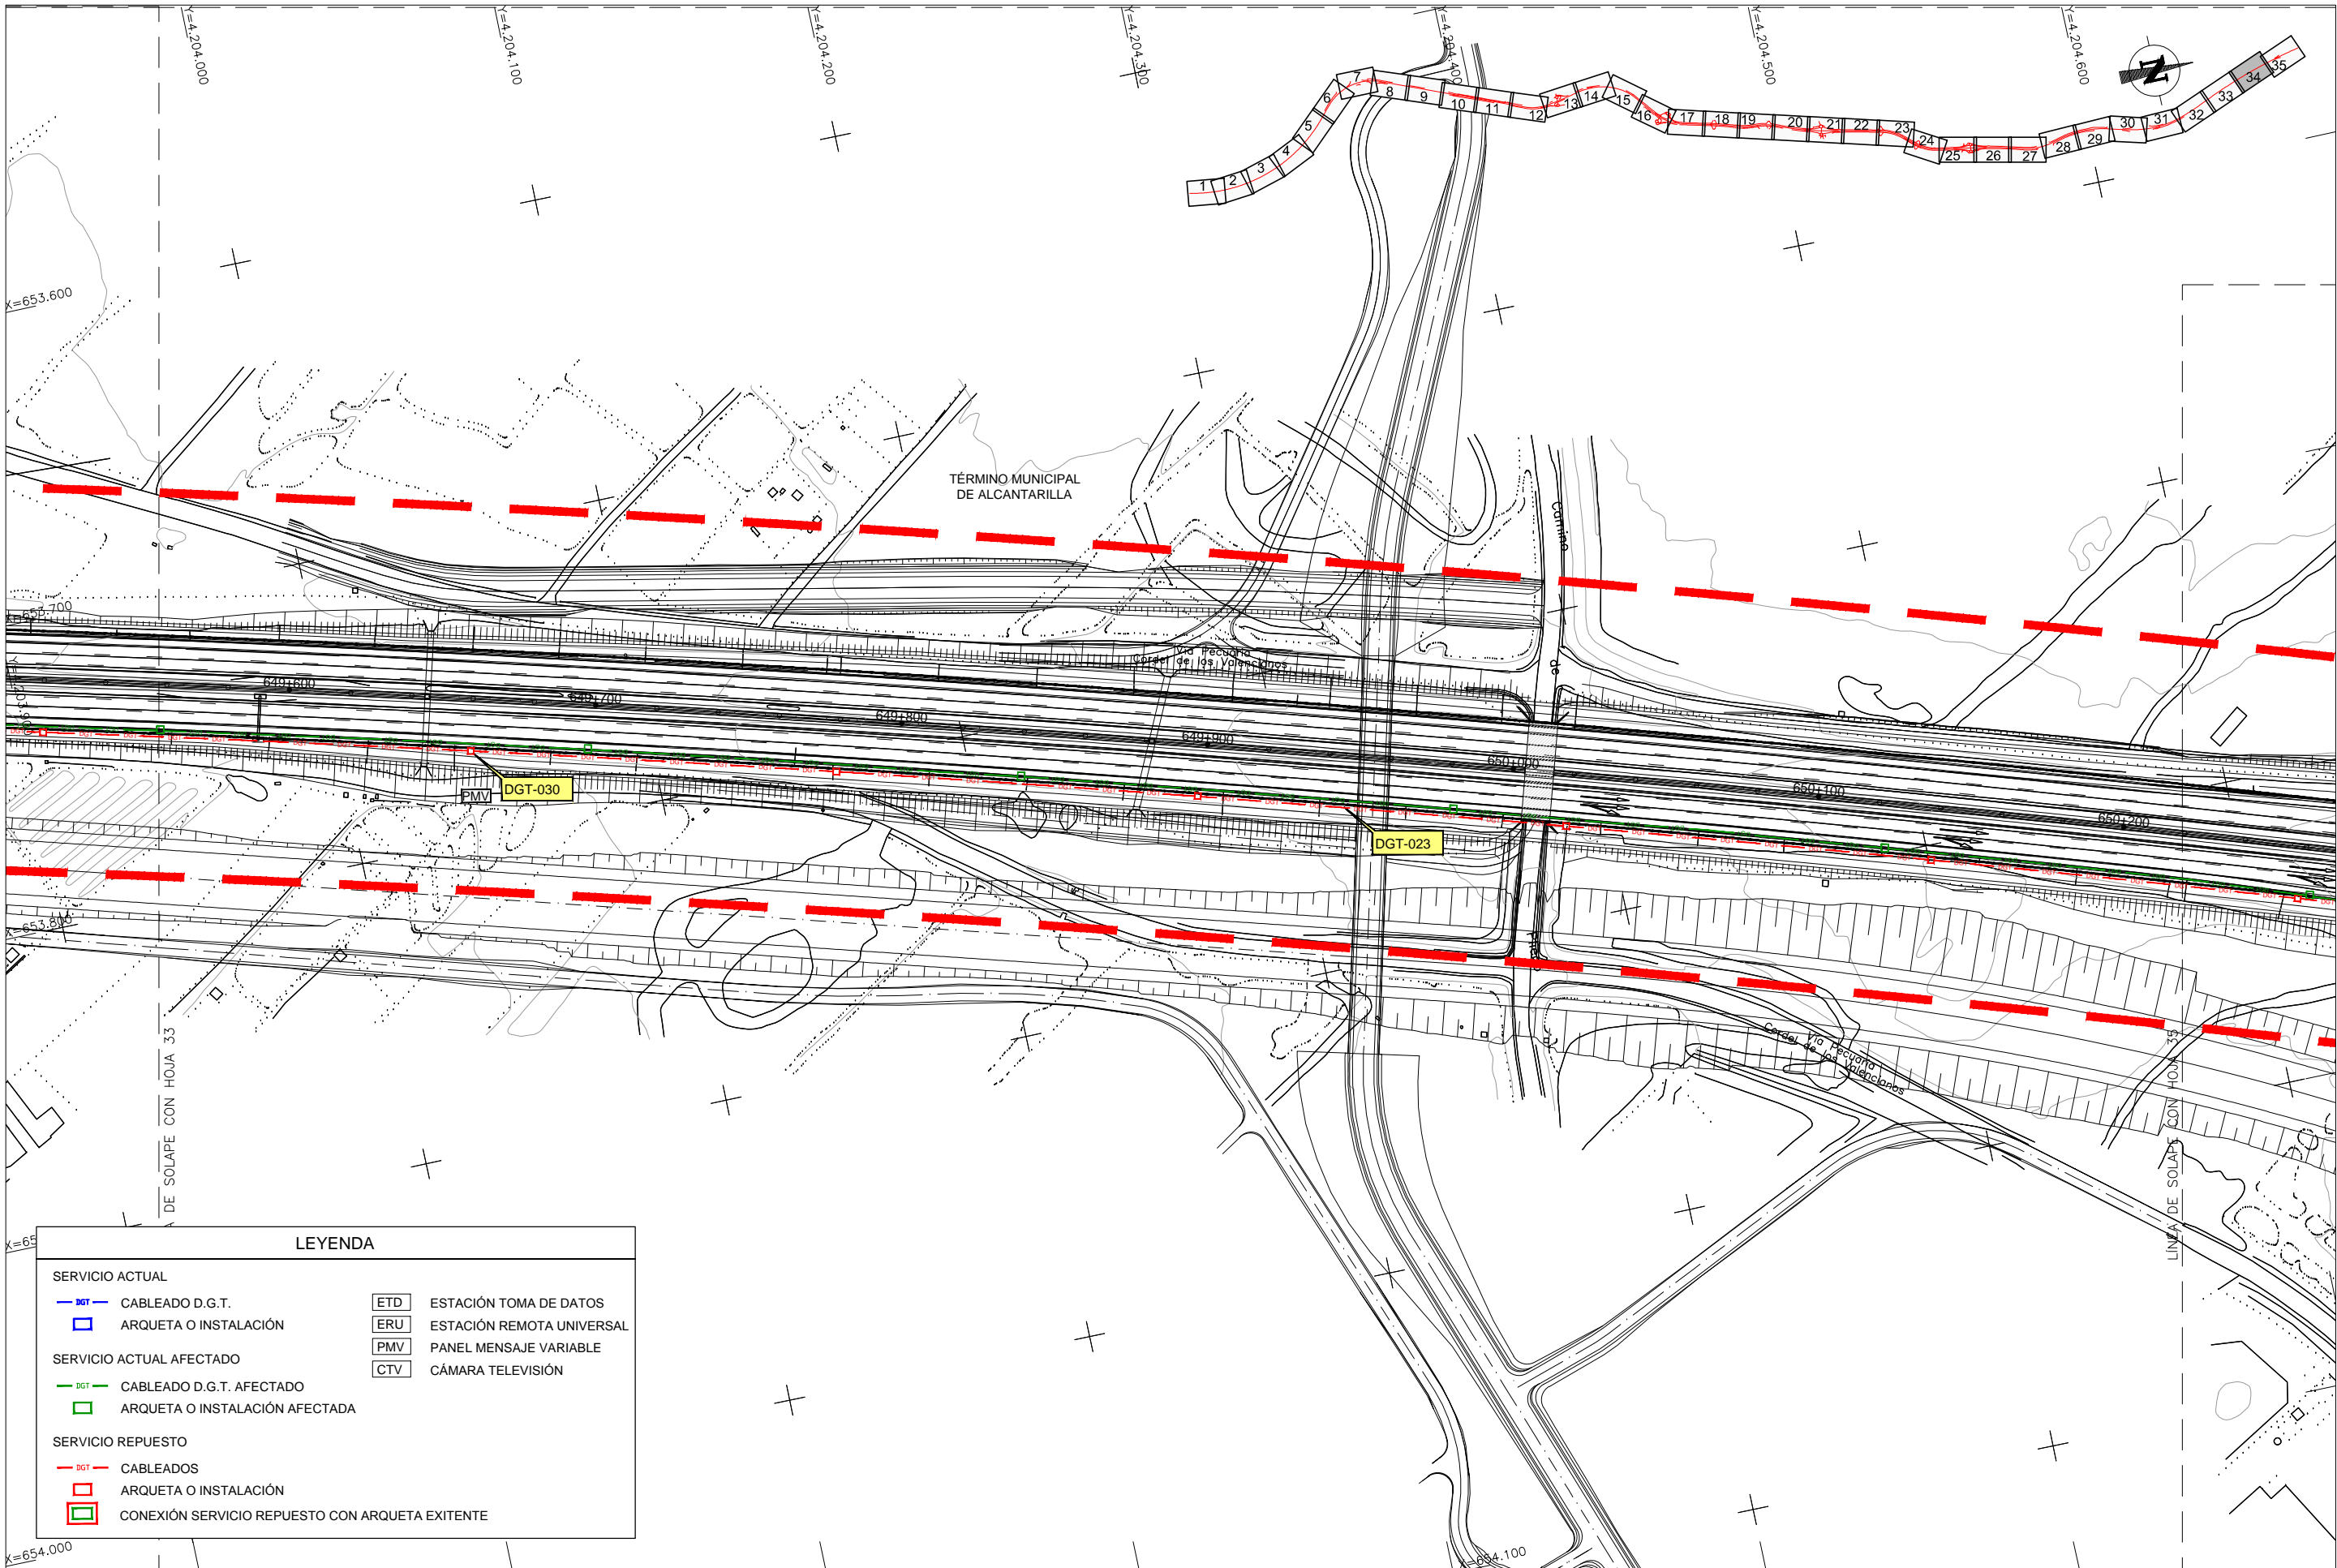

LEYENDA

SERVICIO ACTUAL		ETD	ESTACIÓN TOMA DE DATOS
	CABLEADO D.G.T.	ERU	ESTACIÓN REMOTA UNIVERSAL
	ARQUETA O INSTALACIÓN	PMV	PANEL MENSAJE VARIABLE
SERVICIO ACTUAL AFECTADO		CTV	CÁMARA TELEVISIÓN
	CABLEADO D.G.T. AFECTADO		
	ARQUETA O INSTALACIÓN AFECTADA		
SERVICIO REPUESTO			
	CABLEADOS		
	ARQUETA O INSTALACIÓN		
	CONEXIÓN SERVICIO REPUESTO CON ARQUETA EXISTENTE		

CA3741-F4-PL-120401-CA-Planta_DGT-Ed2.dwg