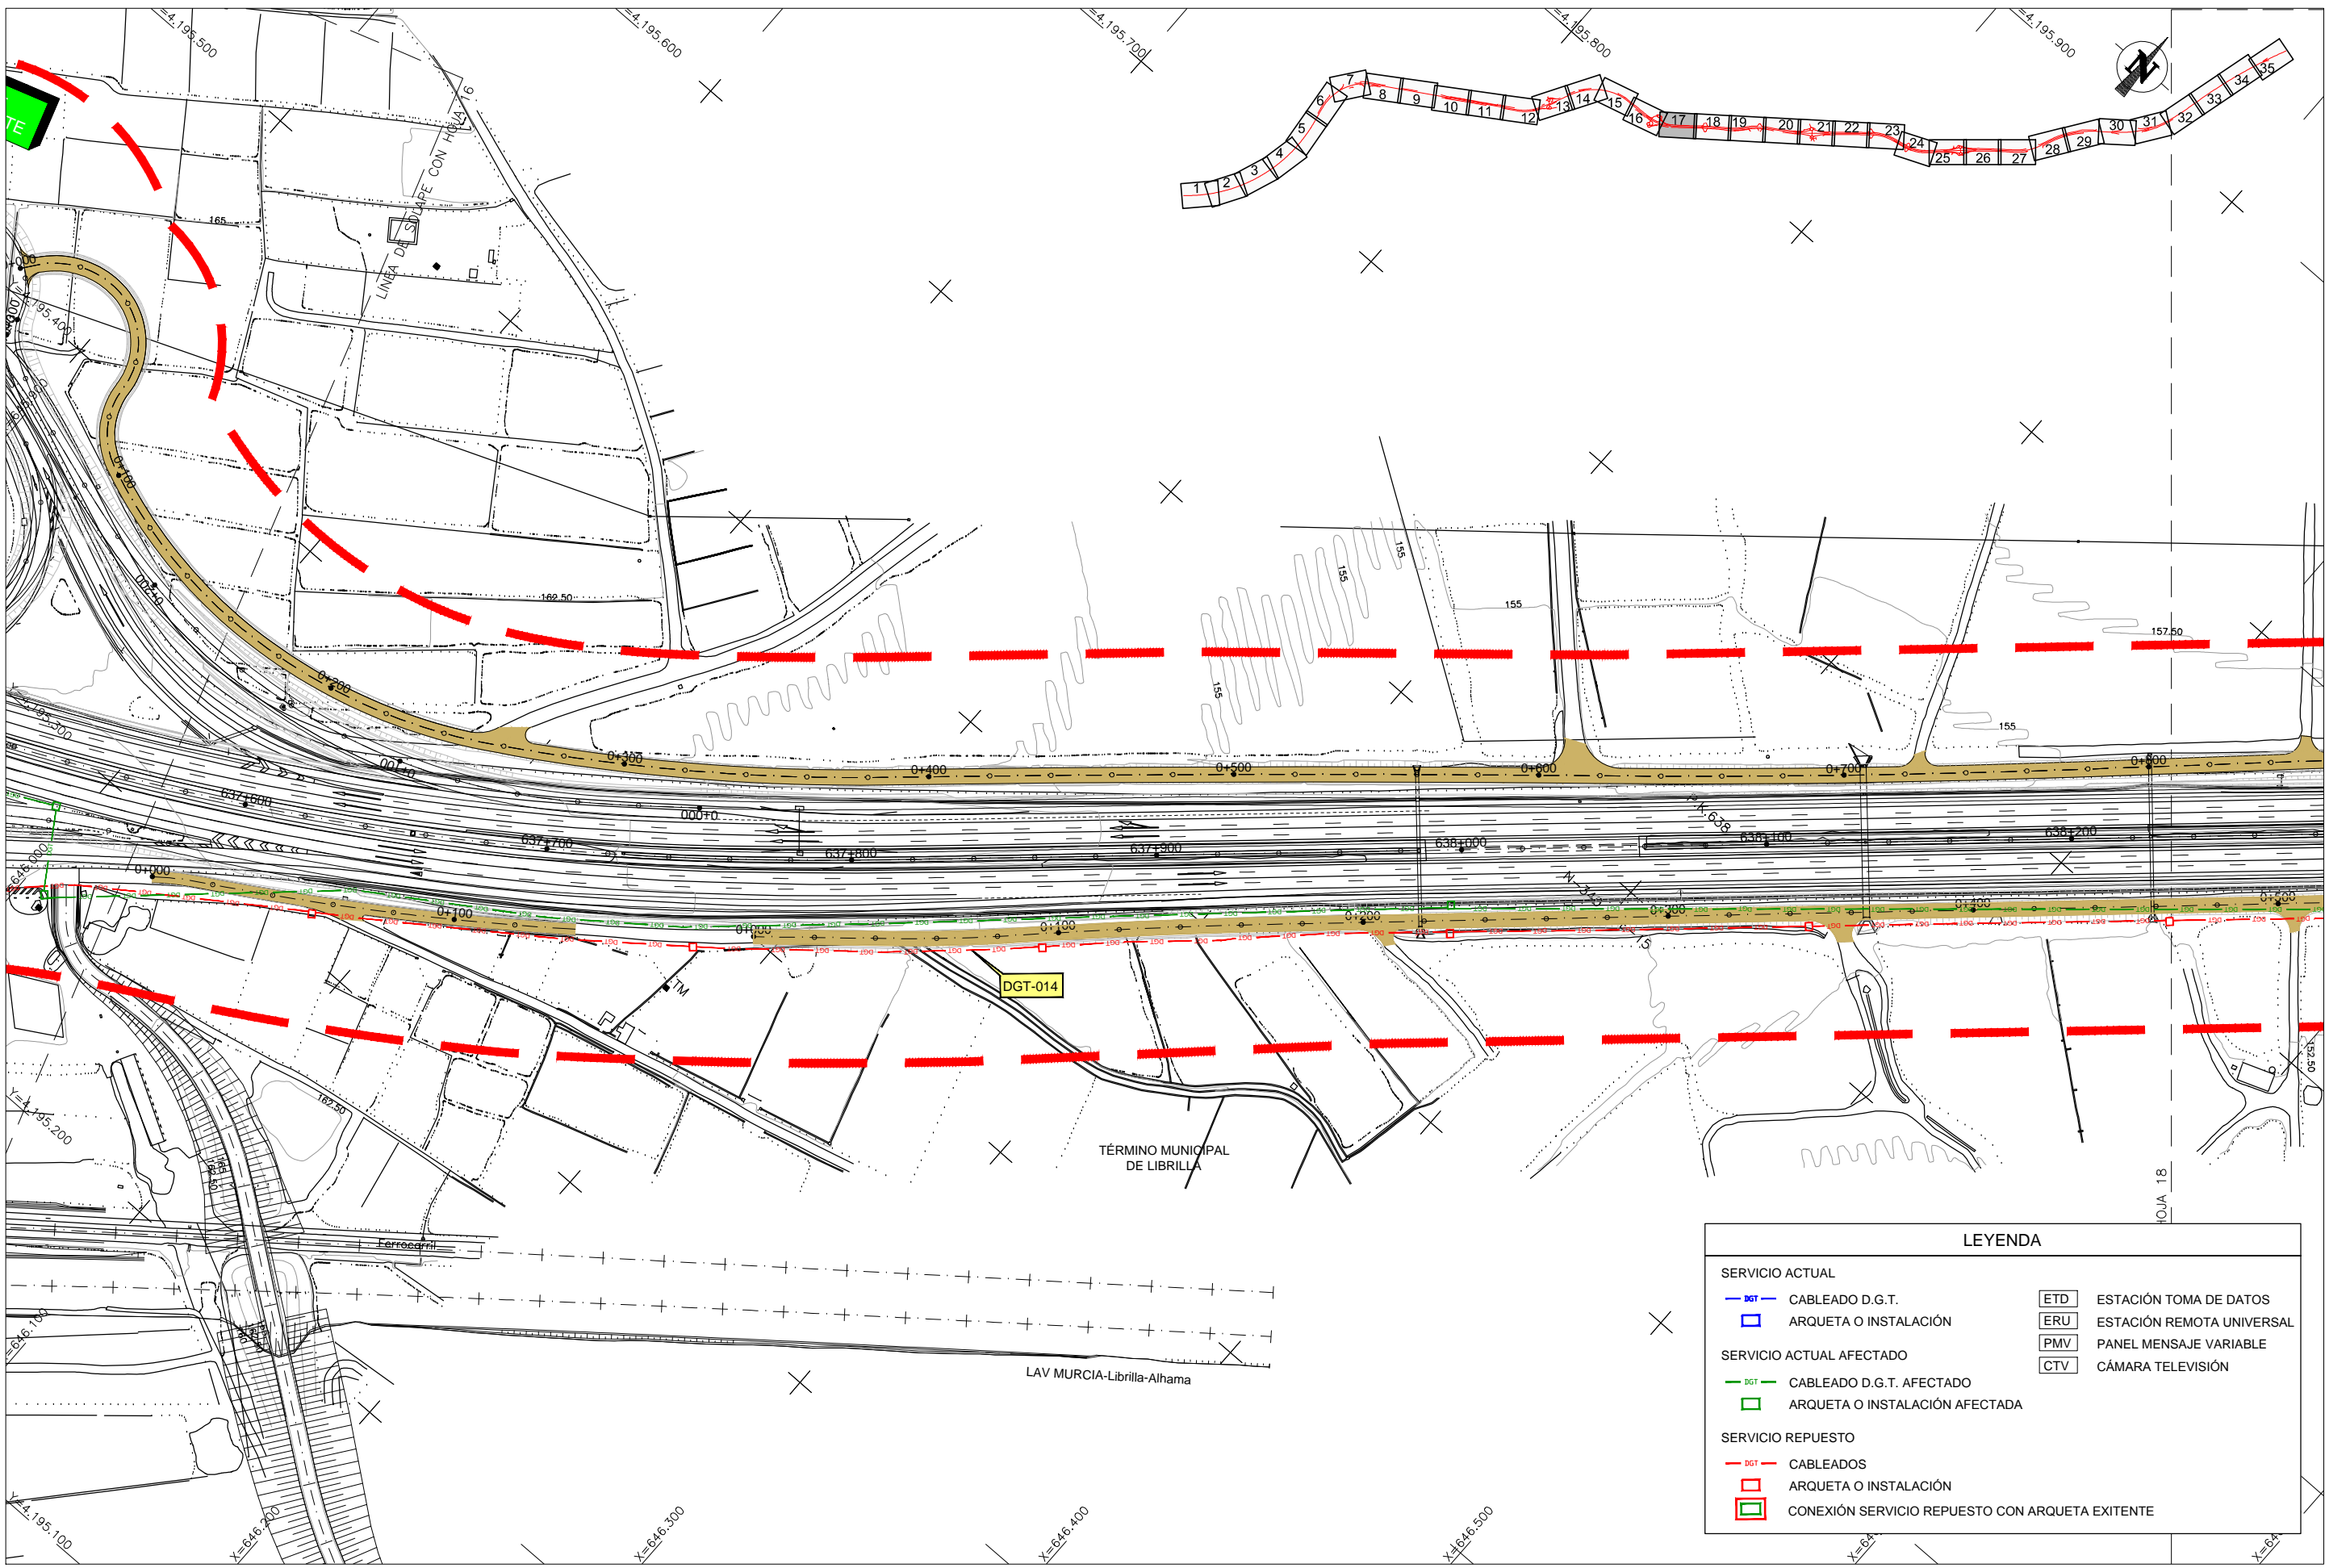

LEYENDA	
SERVICIO ACTUAL	
DGT	CABLEADO D.G.T.
	ARQUETA O INSTALACIÓN
SERVICIO ACTUAL AFECTADO	
DGT	CABLEADO D.G.T. AFECTADO
	ARQUETA O INSTALACIÓN AFECTADA
SERVICIO REPUESTO	
DGT	CABLEADOS
	ARQUETA O INSTALACIÓN
	CONEXIÓN SERVICIO REPUESTO CON ARQUETA EXISTENTE
	ETD ESTACIÓN TOMA DE DATOS
	ERU ESTACIÓN REMOTA UNIVERSAL
	PMV PANEL MENSAJE VARIABLE
	CTV CÁMARA TELEVISIÓN

CA3741-F4-PL-120401-CA-Planta_DGT-Ed2.dwg