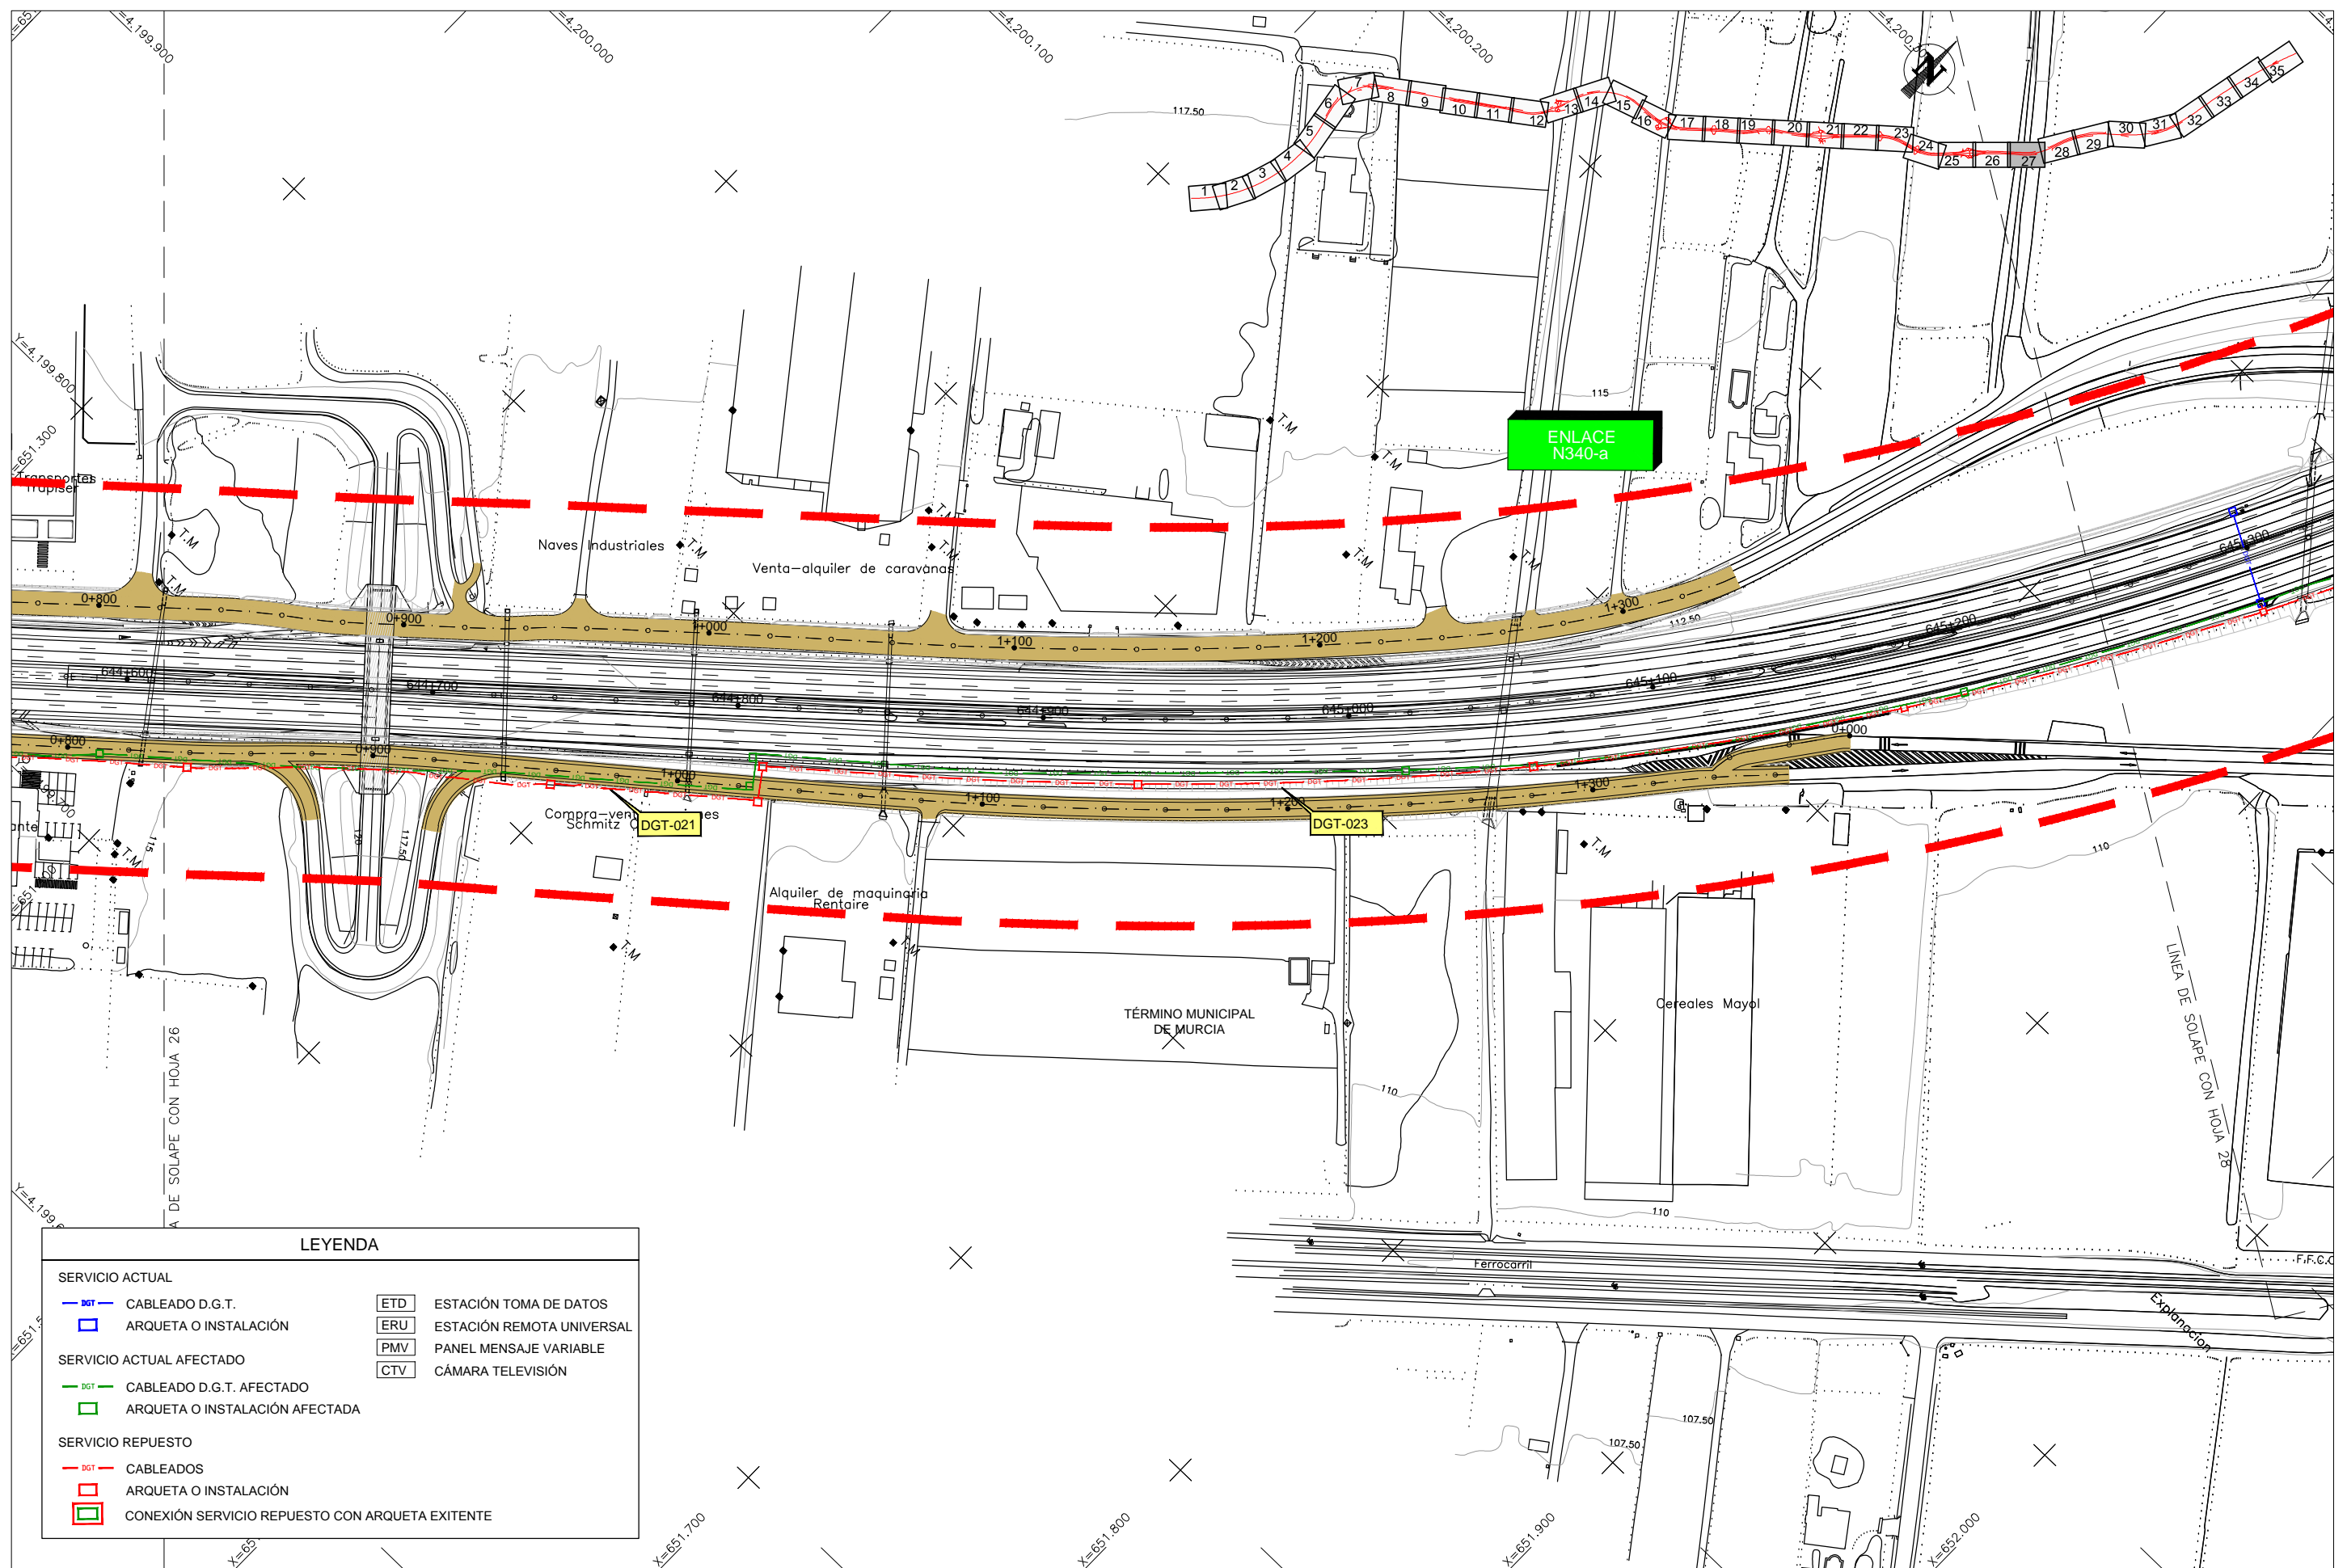

LEYENDA

SERVICIO ACTUAL		ETD	ESTACIÓN TOMA DE DATOS
	CABLEADO D.G.T.	ERU	ESTACIÓN REMOTA UNIVERSAL
	ARQUETA O INSTALACIÓN	PMV	PANEL MENSAJE VARIABLE
SERVICIO ACTUAL AFECTADO		CTV	CÁMARA TELEVISIÓN
	CABLEADO D.G.T. AFECTADO		
	ARQUETA O INSTALACIÓN AFECTADA		
SERVICIO REPUESTO			
	CABLEADOS		
	ARQUETA O INSTALACIÓN		
	CONEXIÓN SERVICIO REPUESTO CON ARQUETA EXISTENTE		

CA3741-F4-PL-120401-CA-Planta_DGT-Ed2.dwg