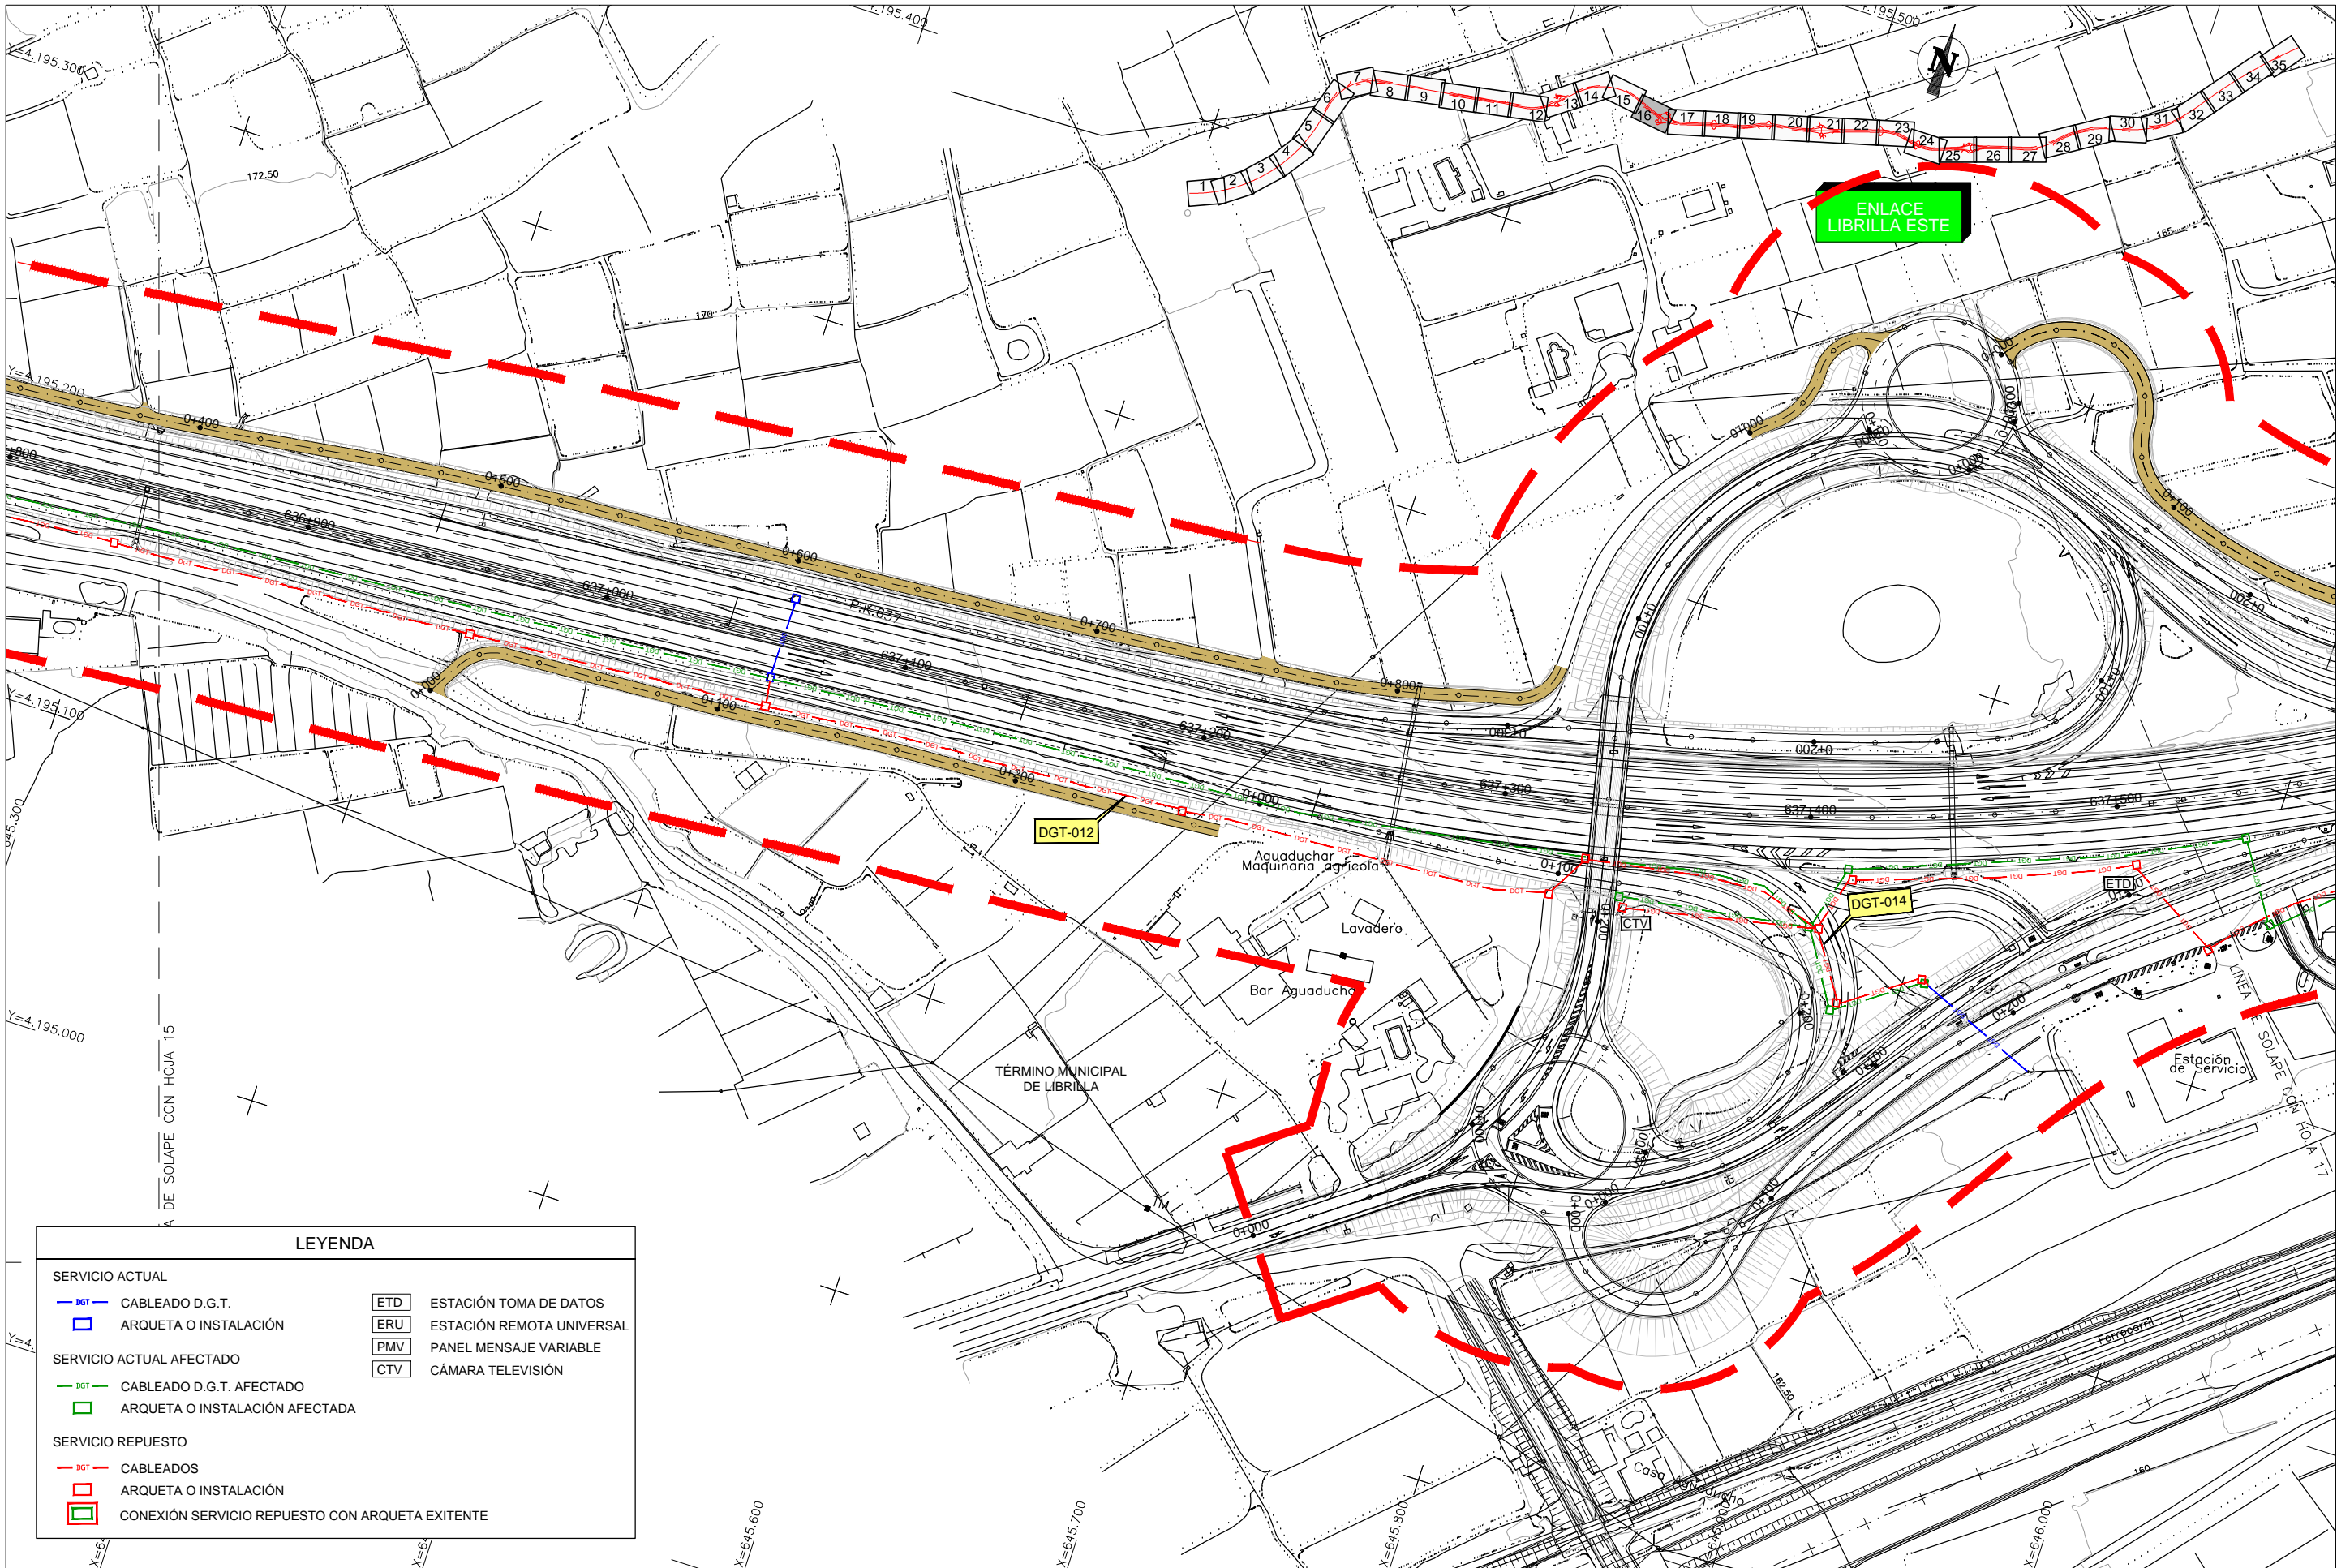

LEYENDA	
SERVICIO ACTUAL	
CABLEADO D.G.T.	ESTACIÓN TOMA DE DATOS
ARQUETA O INSTALACIÓN	ESTACIÓN REMOTA UNIVERSAL
SERVICIO ACTUAL AFECTADO	PANEL MENSAJE VARIABLE
CABLEADO D.G.T. AFECTADO	CÁMARA TELEVISIÓN
ARQUETA O INSTALACIÓN AFECTADA	
SERVICIO REPUESTO	
CABLEADOS	
ARQUETA O INSTALACIÓN	
CONEXIÓN SERVICIO REPUESTO CON ARQUETA EXISTENTE	

CA3741-F4-PL-120401-CA-Planta_DGT-Ed2.dwg