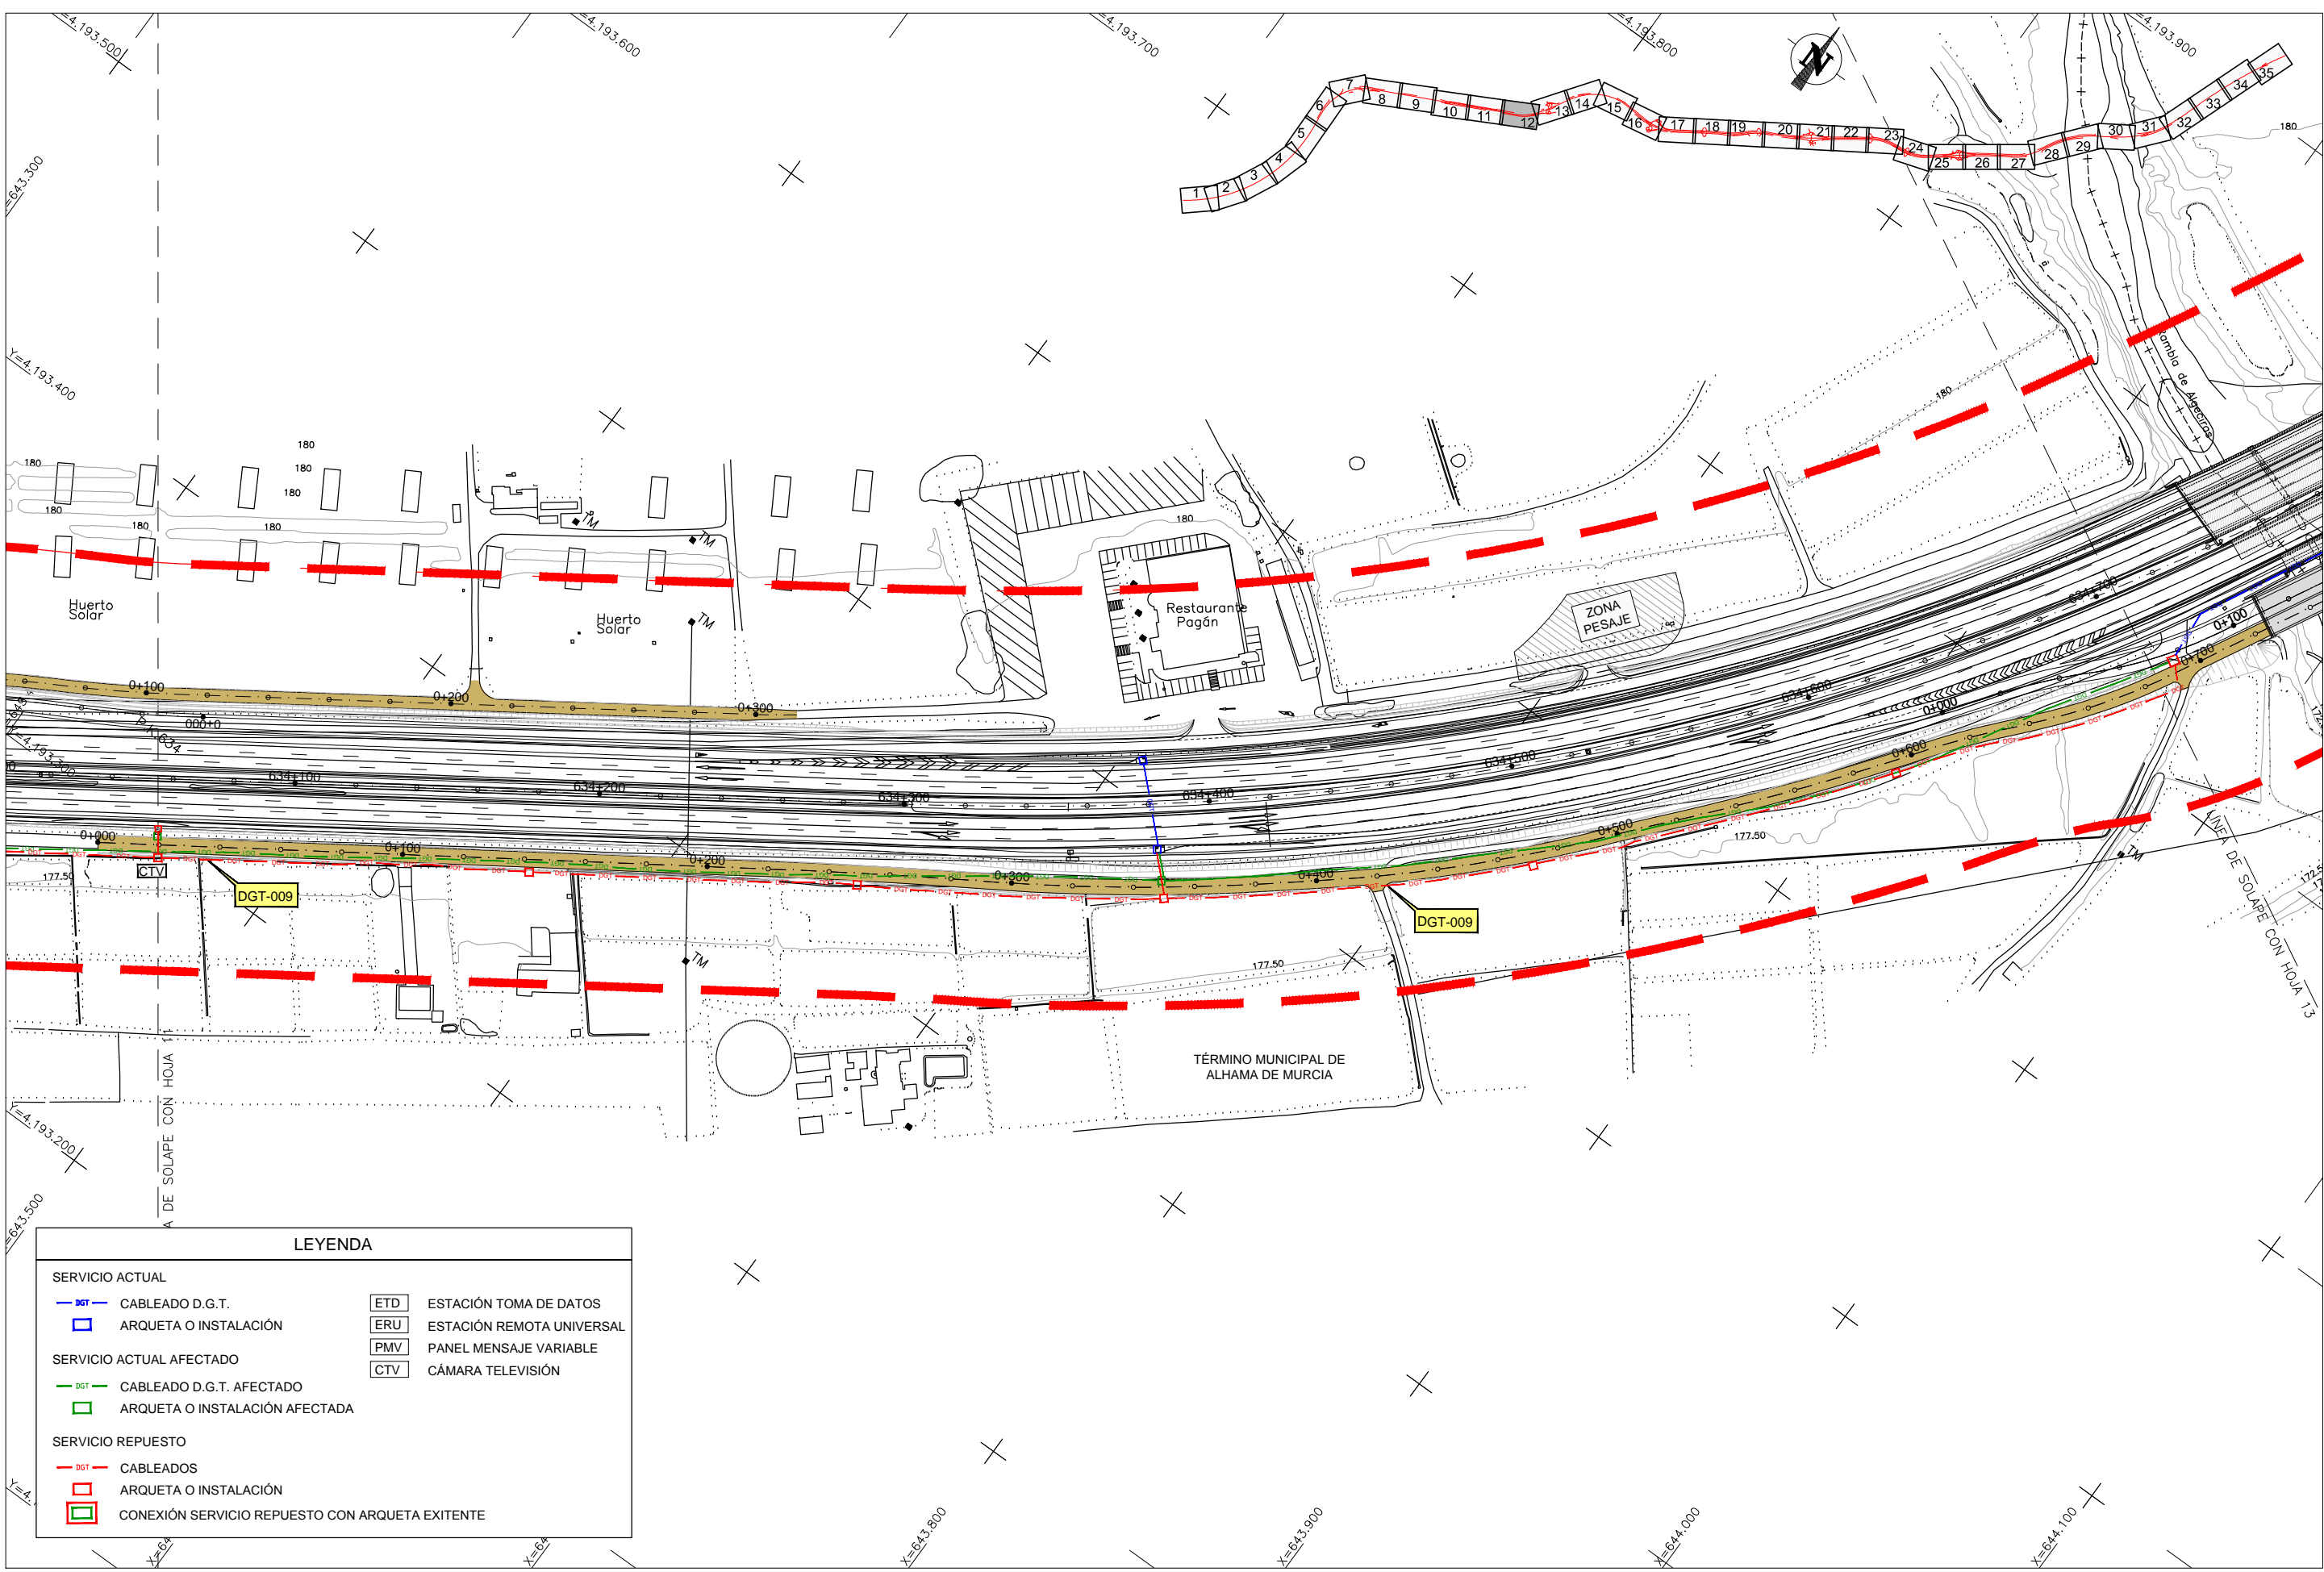

LEYENDA	
SERVICIO ACTUAL	
	CABLEADO D.G.T.
	ARQUETA O INSTALACIÓN
SERVICIO ACTUAL AFECTADO	
	CABLEADO D.G.T. AFECTADO
	ARQUETA O INSTALACIÓN AFECTADA
SERVICIO REPUESTO	
	CABLEADOS
	ARQUETA O INSTALACIÓN
	CONEXIÓN SERVICIO REPUESTO CON ARQUETA EXISTENTE
	ESTACIÓN TOMA DE DATOS
	ESTACIÓN REMOTA UNIVERSAL
	PANEL MENSAJE VARIABLE
	CÁMARA TELEVISIÓN

CA3741-F4-PL-120401-CA-Planta_DGT-Ed2.dwg