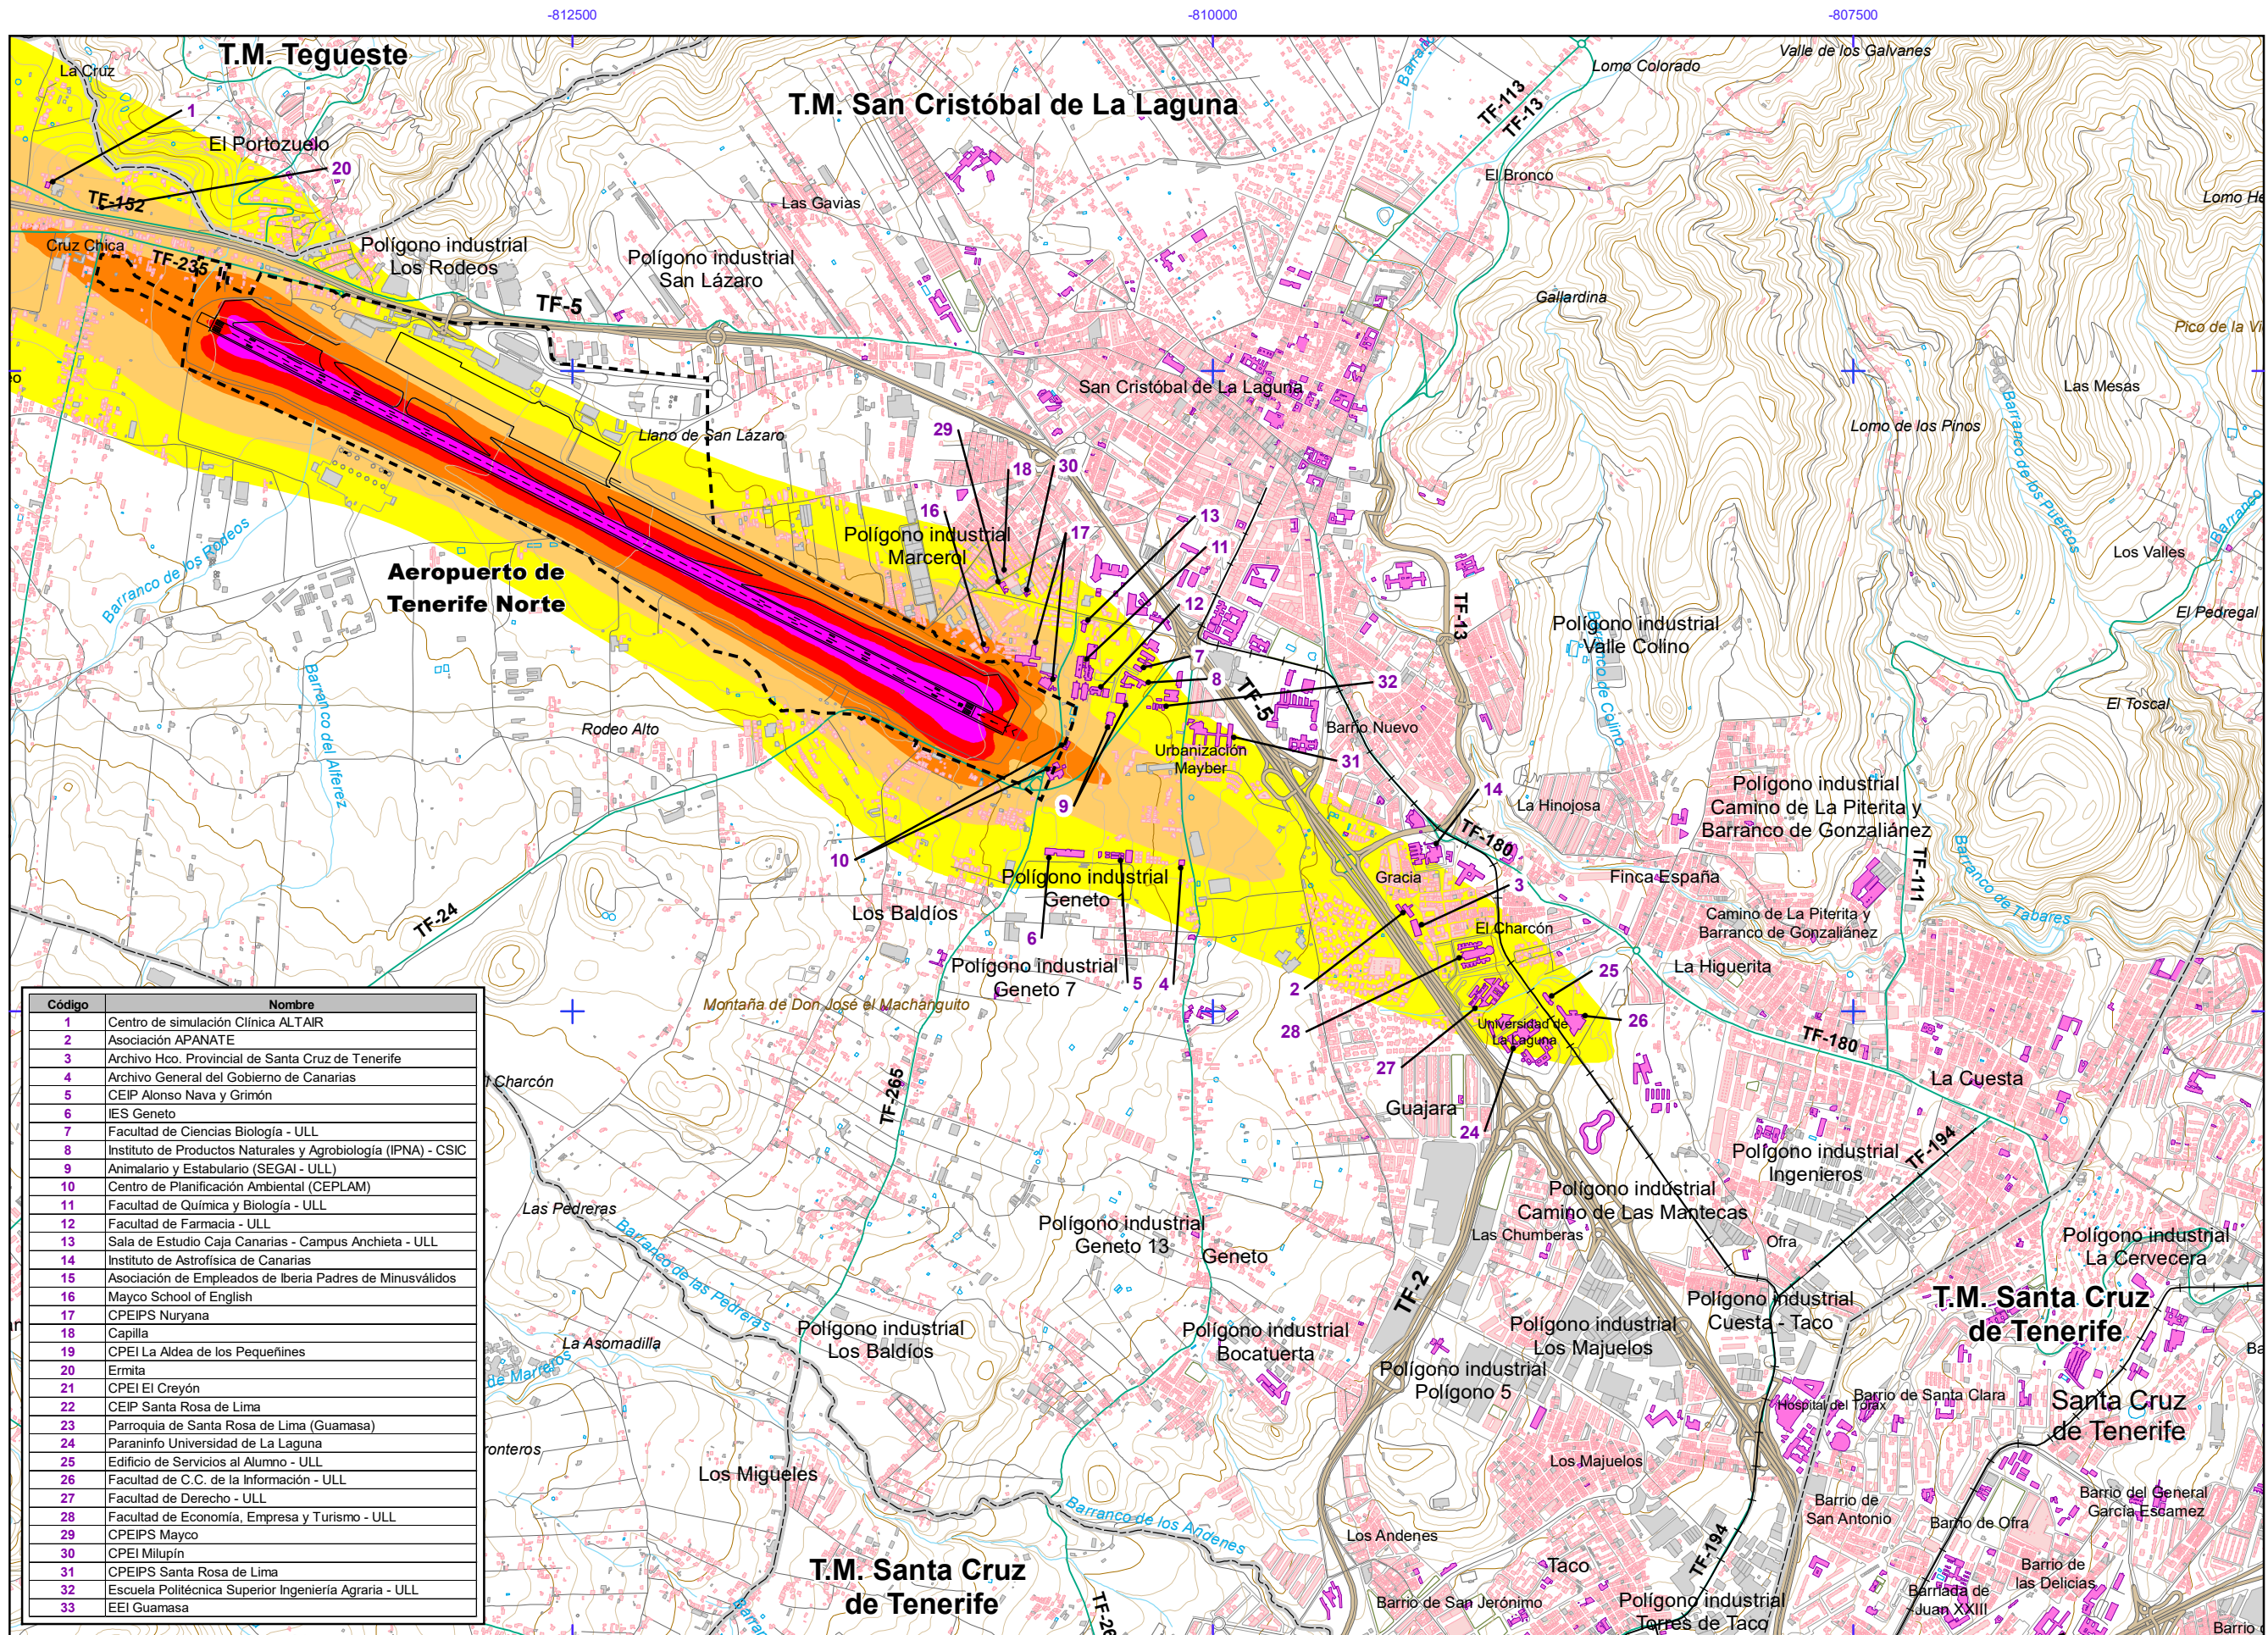

AEROPUERTO DE TENERIFE NORTE