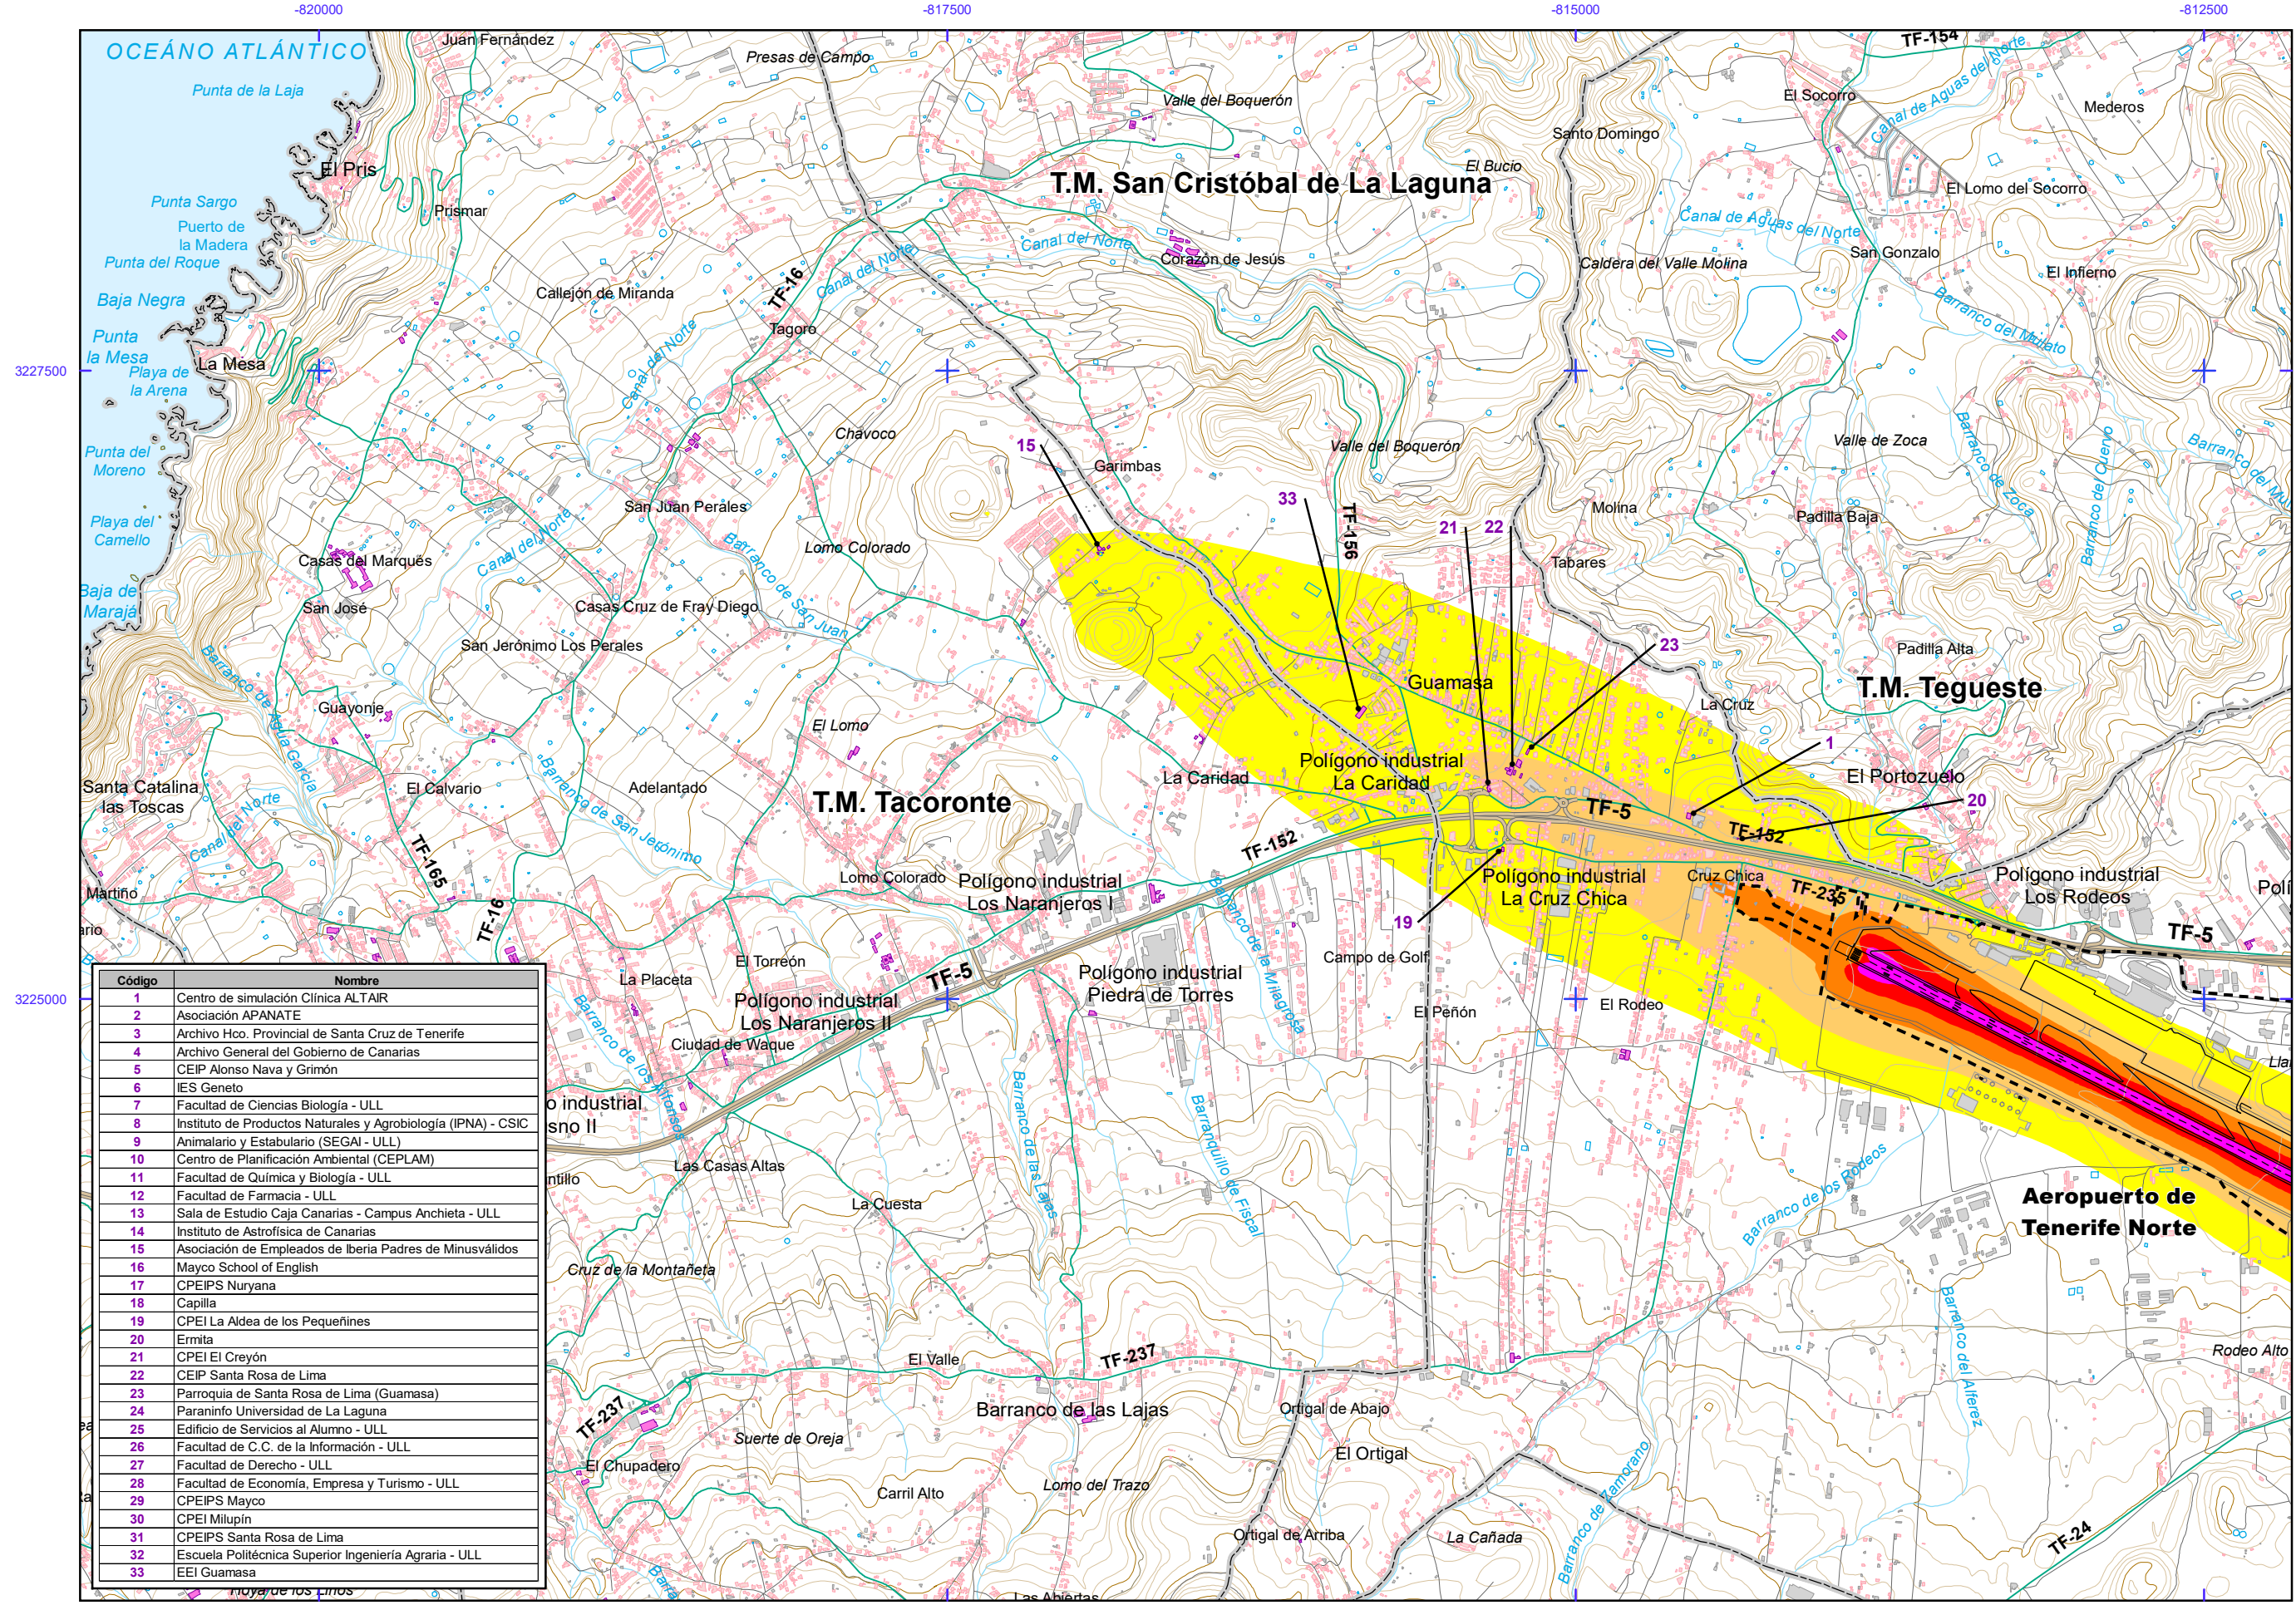

## ÍNDICE DE PLANOS

Plano 0.	Plano guía.
Plano 1.	Mapa de niveles sonoros $L_{den}$
Plano 2.	Mapa de niveles sonoros $L_n$
Plano 3.	Mapa de niveles sonoros $L_d$
Plano 4.	Mapa de niveles sonoros $L_e$

**AEROPUERTO DE TENERIFE NORTE**

**Otros elementos**

- Infraestructura aeroportuaria
- Delimitación zona de servicio
- Ámbito de estudio

**Elementos cartográficos**

- Límite municipio

AEROPUERTO DE TENERIFE NORTE

Otros elementos

Elementos cartográficos