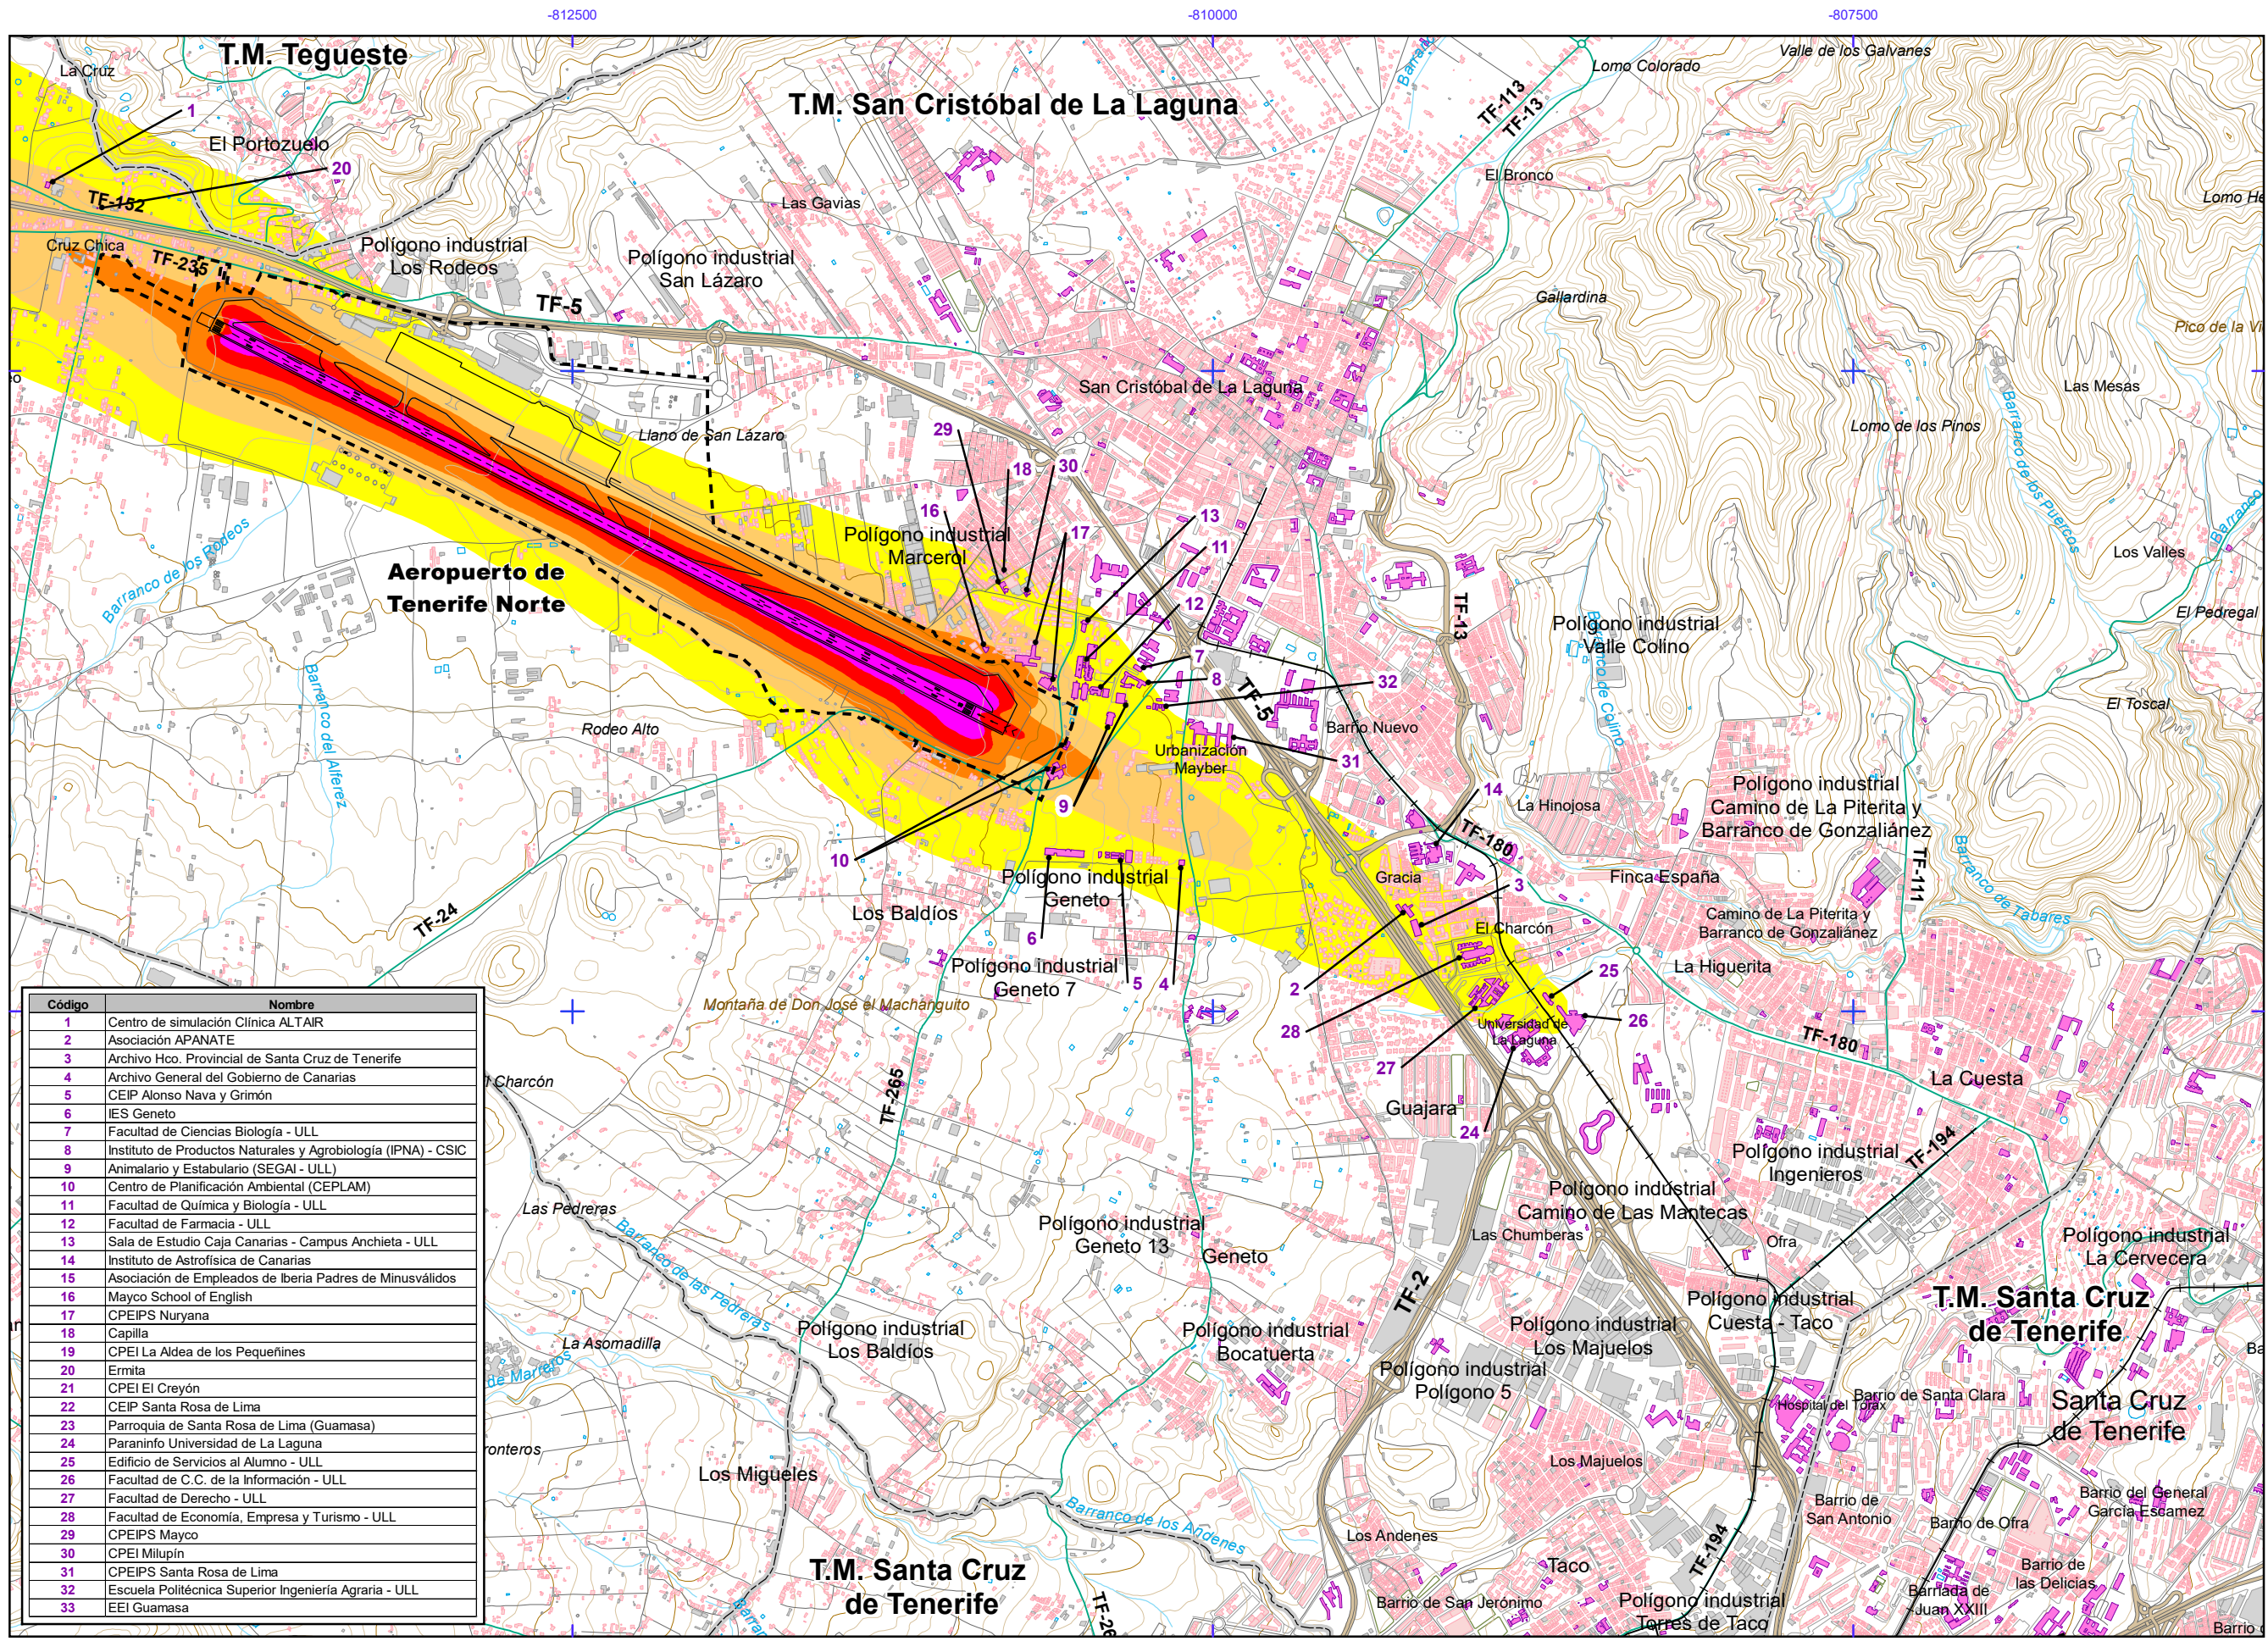

## ÍNDICE DE PLANOS

Plano 0.	Plano guía.
Plano 1.	Mapa de niveles sonoros $L_{den}$
Plano 2.	Mapa de niveles sonoros $L_n$
Plano 3.	Mapa de niveles sonoros $L_d$
Plano 4.	Mapa de niveles sonoros $L_e$

**AEROPUERTO DE TENERIFE NORTE**

**Otros elementos**

- Infraestructura aeroportuaria
- Delimitación zona de servicio
- Ámbito de estudio

**Elementos cartográficos**

- Límite municipio

AEROPUERTO DE TENERIFE NORTE

Otros elementos

Elementos cartográficos

**AEROPUERTO DE TENERIFE NORTE**

Código	Nombre
1	Centro de simulación Clínica ALTAIR
2	Asociación APANATE
3	Archivo Hco. Provincial de Santa Cruz de Tenerife
4	Archivo General del Gobierno de Canarias
5	CEIP Alonso Nava y Grimón
6	IES Geneto
7	Facultad de Ciencias Biología - ULL
8	Instituto de Productos Naturales y Agrobiología (IPNA) - CSIC
9	Animalario y Estabulario (SEGAJ - ULL)
10	Centro de Planificación Ambiental (CEPLAM)
11	Facultad de Química y Biología - ULL
12	Facultad de Farmacia - ULL
13	Sala de Estudio Caja Canarias - Campus Anchieta - ULL
14	Instituto de Astrofísica de Canarias
15	Asociación de Empleados de Iberia Padres de Minusválidos
16	Mayco School of English
17	CPEIPS Nuryana
18	Capilla
19	CPEI La Aldea de los Pequeñines
20	Ermita
21	CPEI El Creyón
22	CEIP Santa Rosa de Lima
23	Parroquia de Santa Rosa de Lima (Guamasa)
24	Paraninfo Universidad de La Laguna
25	Edificio de Servicios al Alumno - ULL
26	Facultad de C.C. de la Información - ULL
27	Facultad de Derecho - ULL
28	Facultad de Economía, Empresa y Turismo - ULL
29	CPEIPS Mayco
30	CPEI Milupín
31	CPEIPS Santa Rosa de Lima
32	Escuela Politécnica Superior Ingeniería Agraria - ULL
33	EEl Guamasa