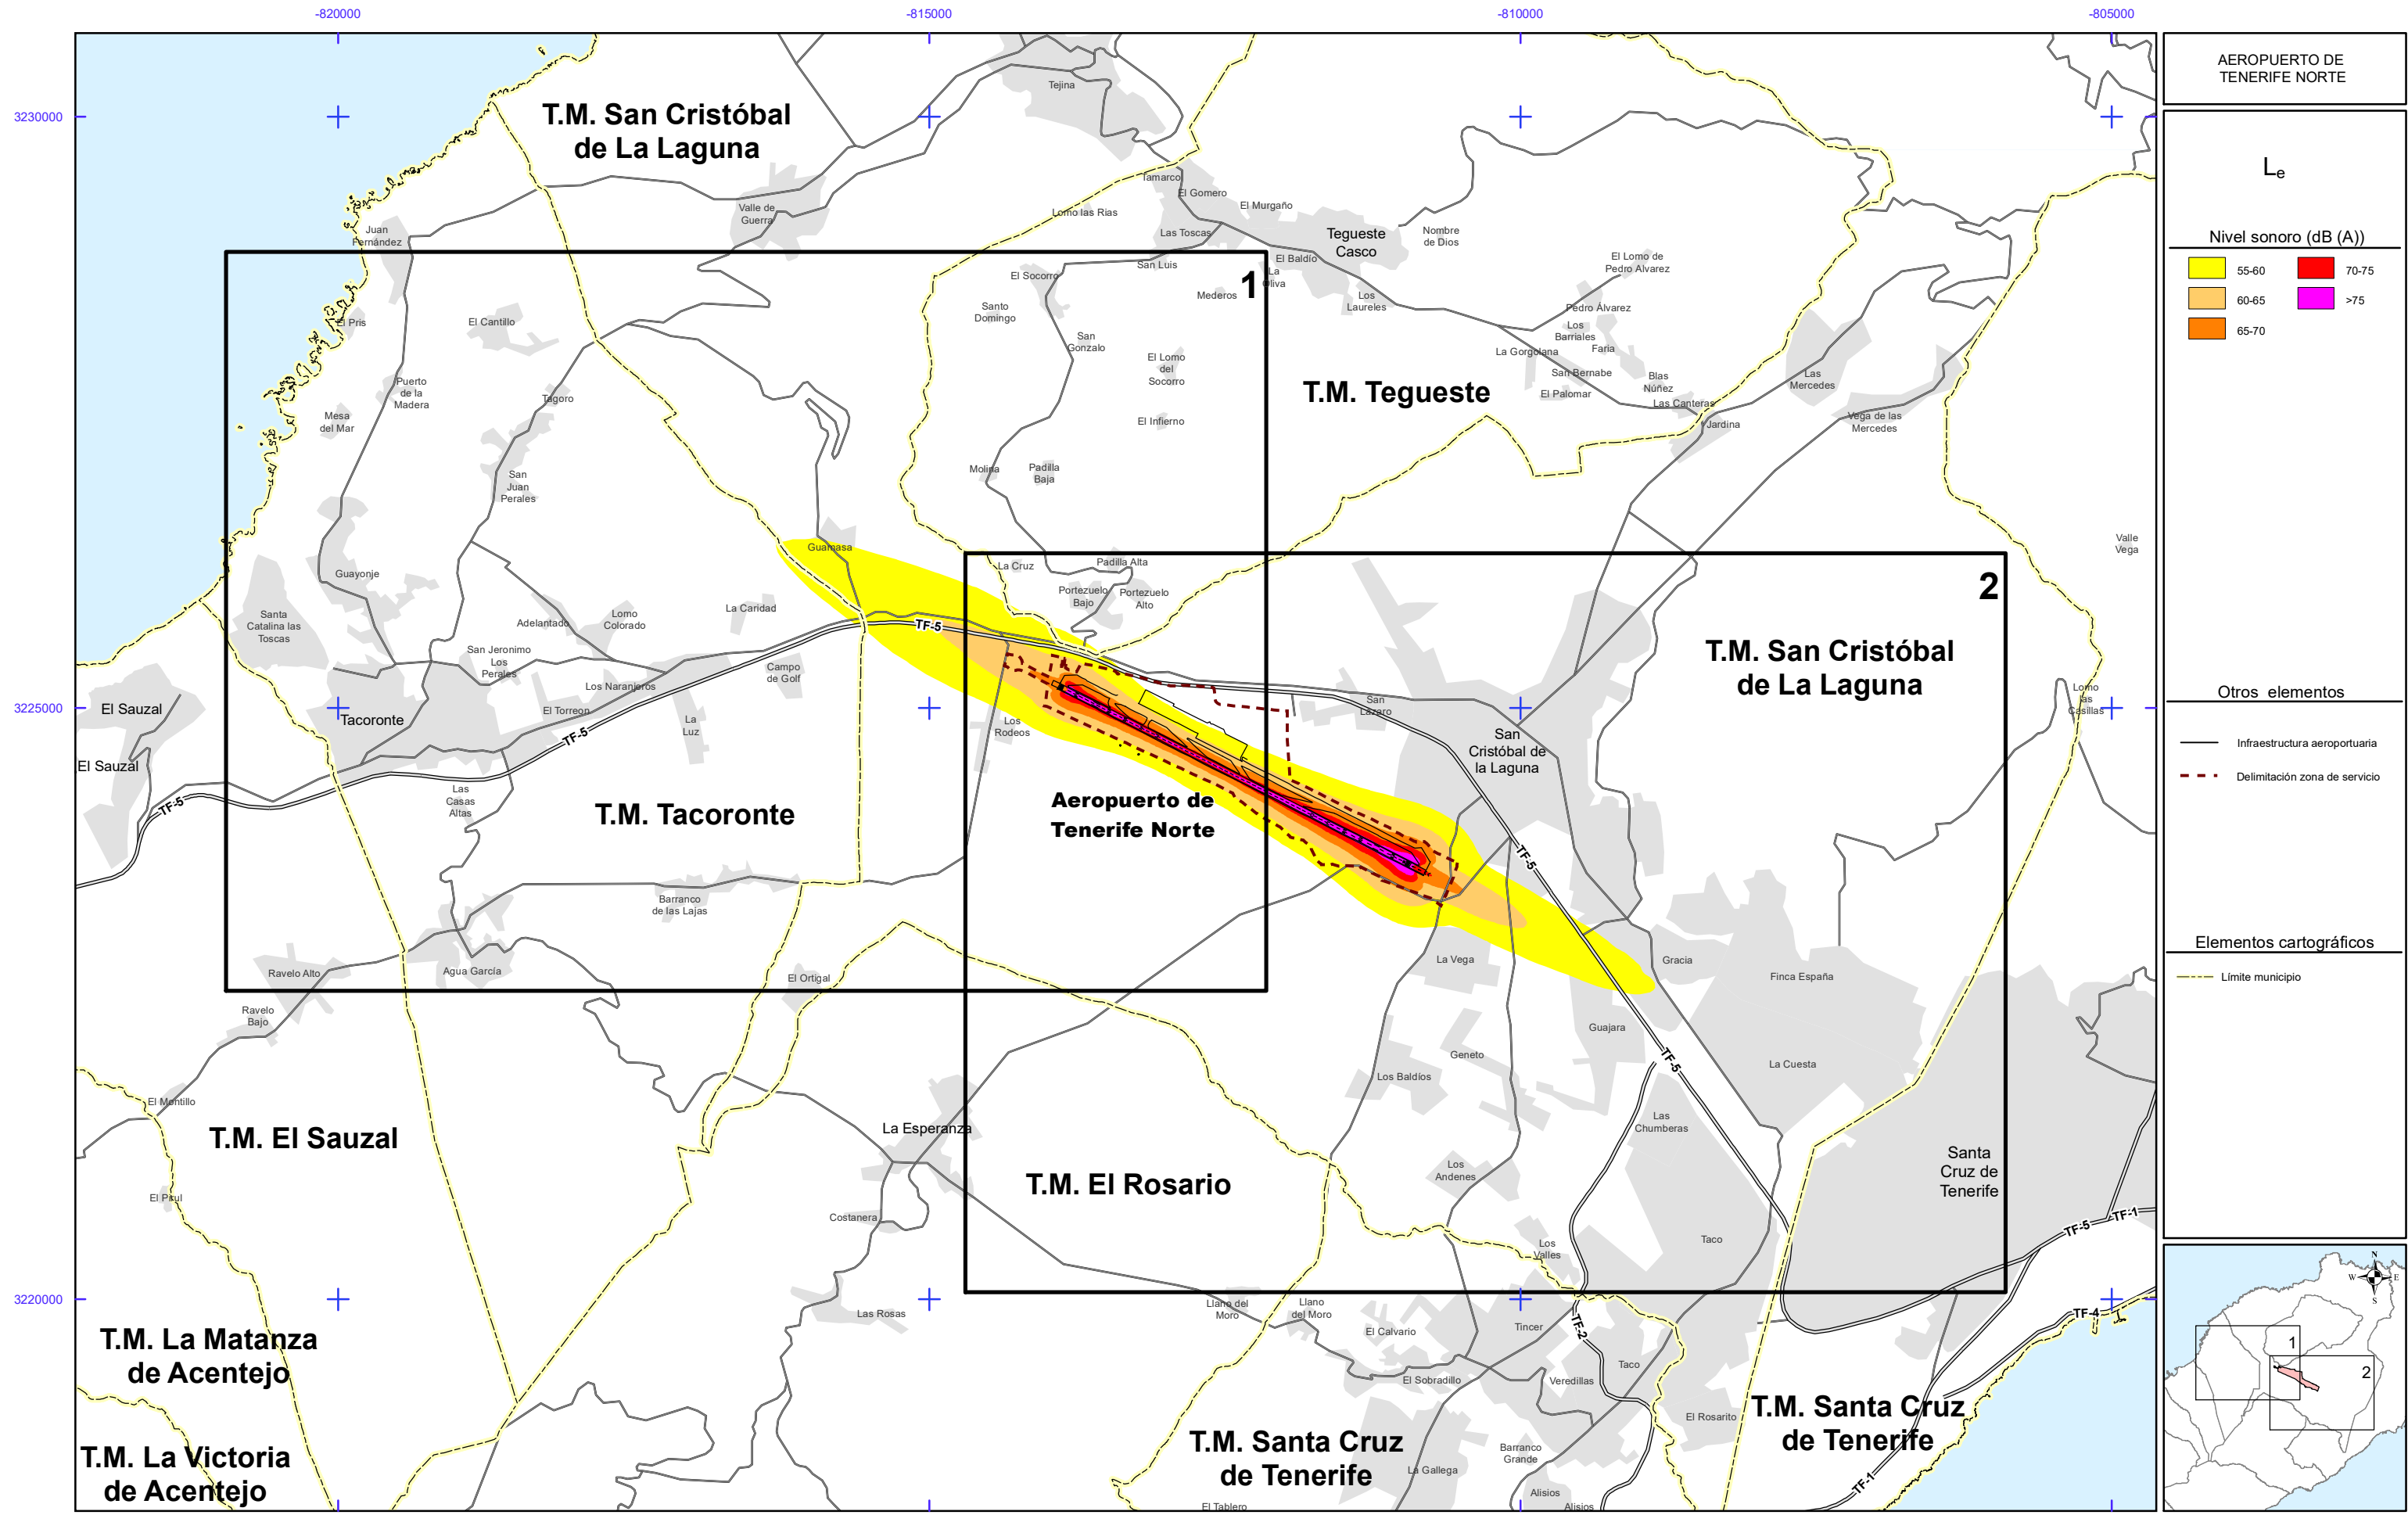

AEROPUERTO DE TENERIFE NORTE

Otros elementos

Elementos cartográficos