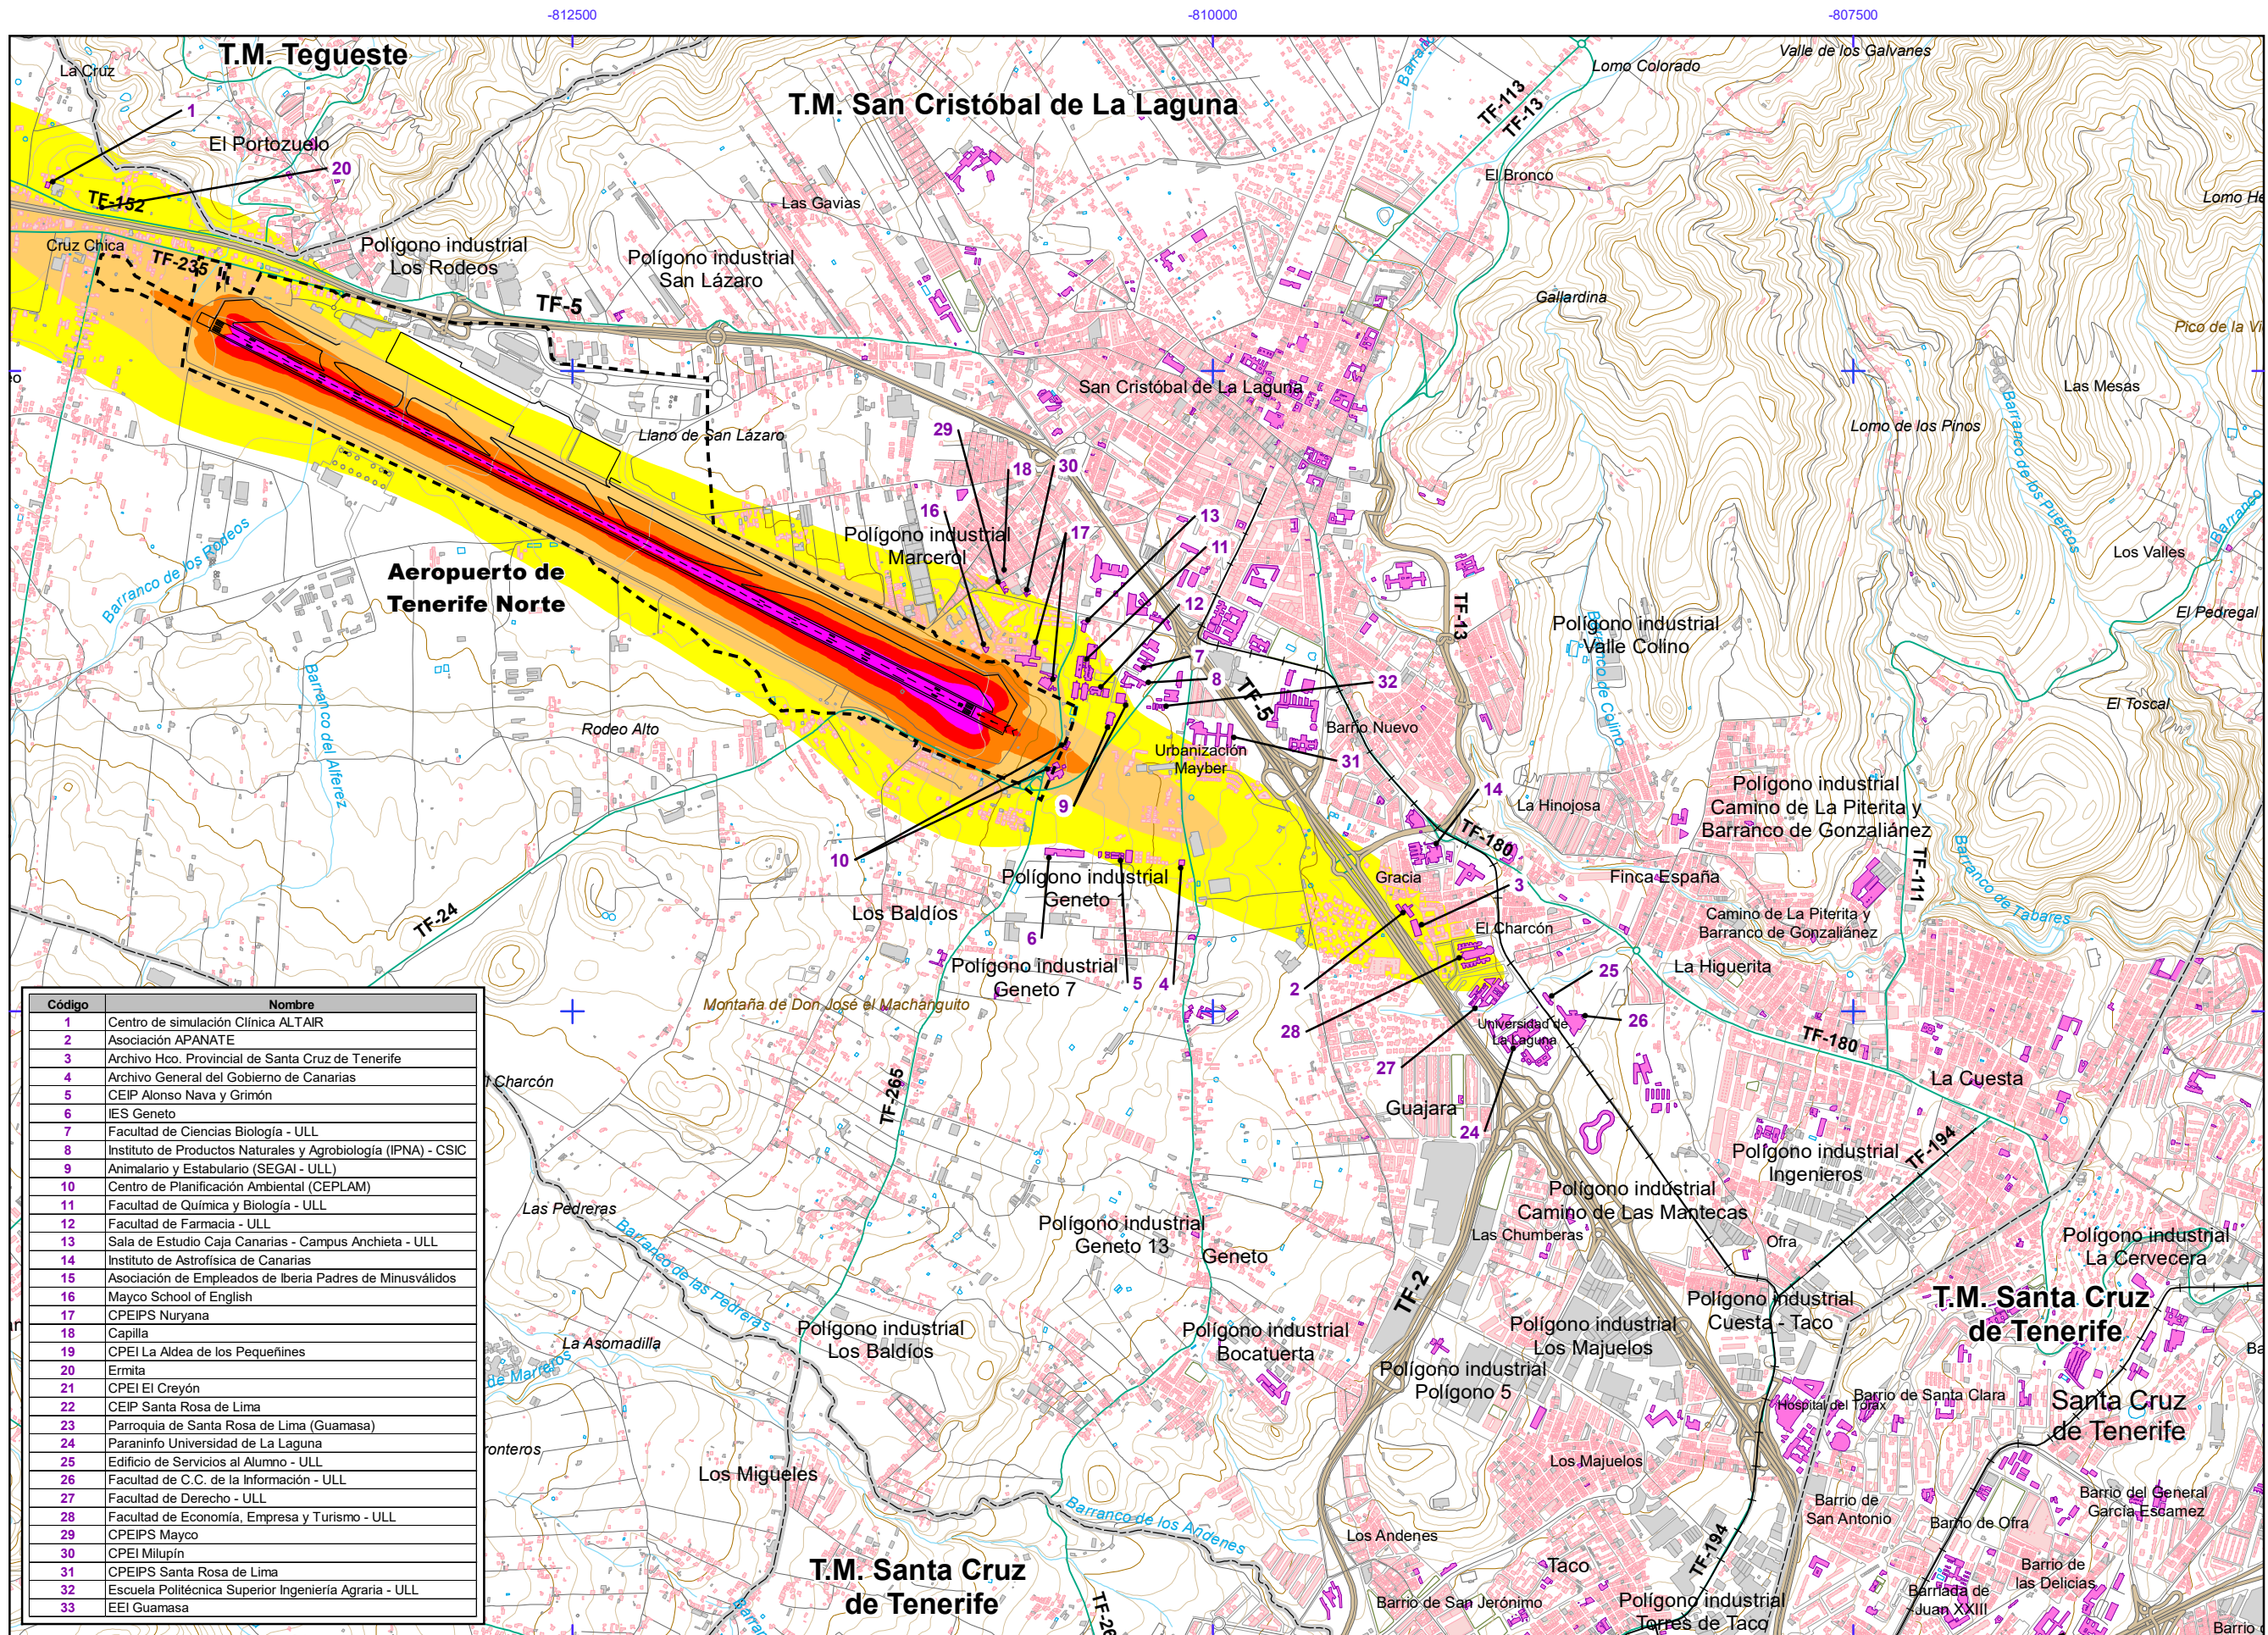

**Otros elementos**

- Infraestructura aeroportuaria
- Delimitación zona de servicio
- Ámbito de estudio

**Elementos cartográficos**

- Límite municipio

AEROPUERTO DE TENERIFE NORTE

Otros elementos

Elementos cartográficos

AEROPUERTO DE TENERIFE NORTE

Otros elementos

Elementos cartográficos

**AEROPUERTO DE TENERIFE NORTE**

Código	Nombre
1	Centro de simulación Clínica ALTAIR
2	Asociación APANATE
3	Archivo Hco. Provincial de Santa Cruz de Tenerife
4	Archivo General del Gobierno de Canarias
5	CEIP Alonso Nava y Grimón
6	IES Geneto
7	Facultad de Ciencias Biología - ULL
8	Instituto de Productos Naturales y Agrobiología (IPNA) - CSIC
9	Animalario y Estabulario (SEGAJ - ULL)
10	Centro de Planificación Ambiental (CEPLAM)
11	Facultad de Química y Biología - ULL
12	Facultad de Farmacia - ULL
13	Sala de Estudio Caja Canarias - Campus Anchieta - ULL
14	Instituto de Astrofísica de Canarias
15	Asociación de Empleados de Iberia Padres de Minusválidos
16	Mayco School of English
17	CPEIPS Nuryana
18	Capilla
19	CPEI La Aldea de los Pequeñines
20	Eremita
21	CPEI El Creyón
22	CEIP Santa Rosa de Lima
23	Parroquia de Santa Rosa de Lima (Guamasa)
24	Paraninfo Universidad de La Laguna
25	Edificio de Servicios al Alumno - ULL
26	Facultad de C.C. de la Información - ULL
27	Facultad de Derecho - ULL
28	Facultad de Economía, Empresa y Turismo - ULL
29	CPEIPS Mayco
30	CPEI Milupín
31	CPEIPS Santa Rosa de Lima
32	Escuela Politécnica Superior Ingeniería Agraria - ULL
33	EEl Guamasa