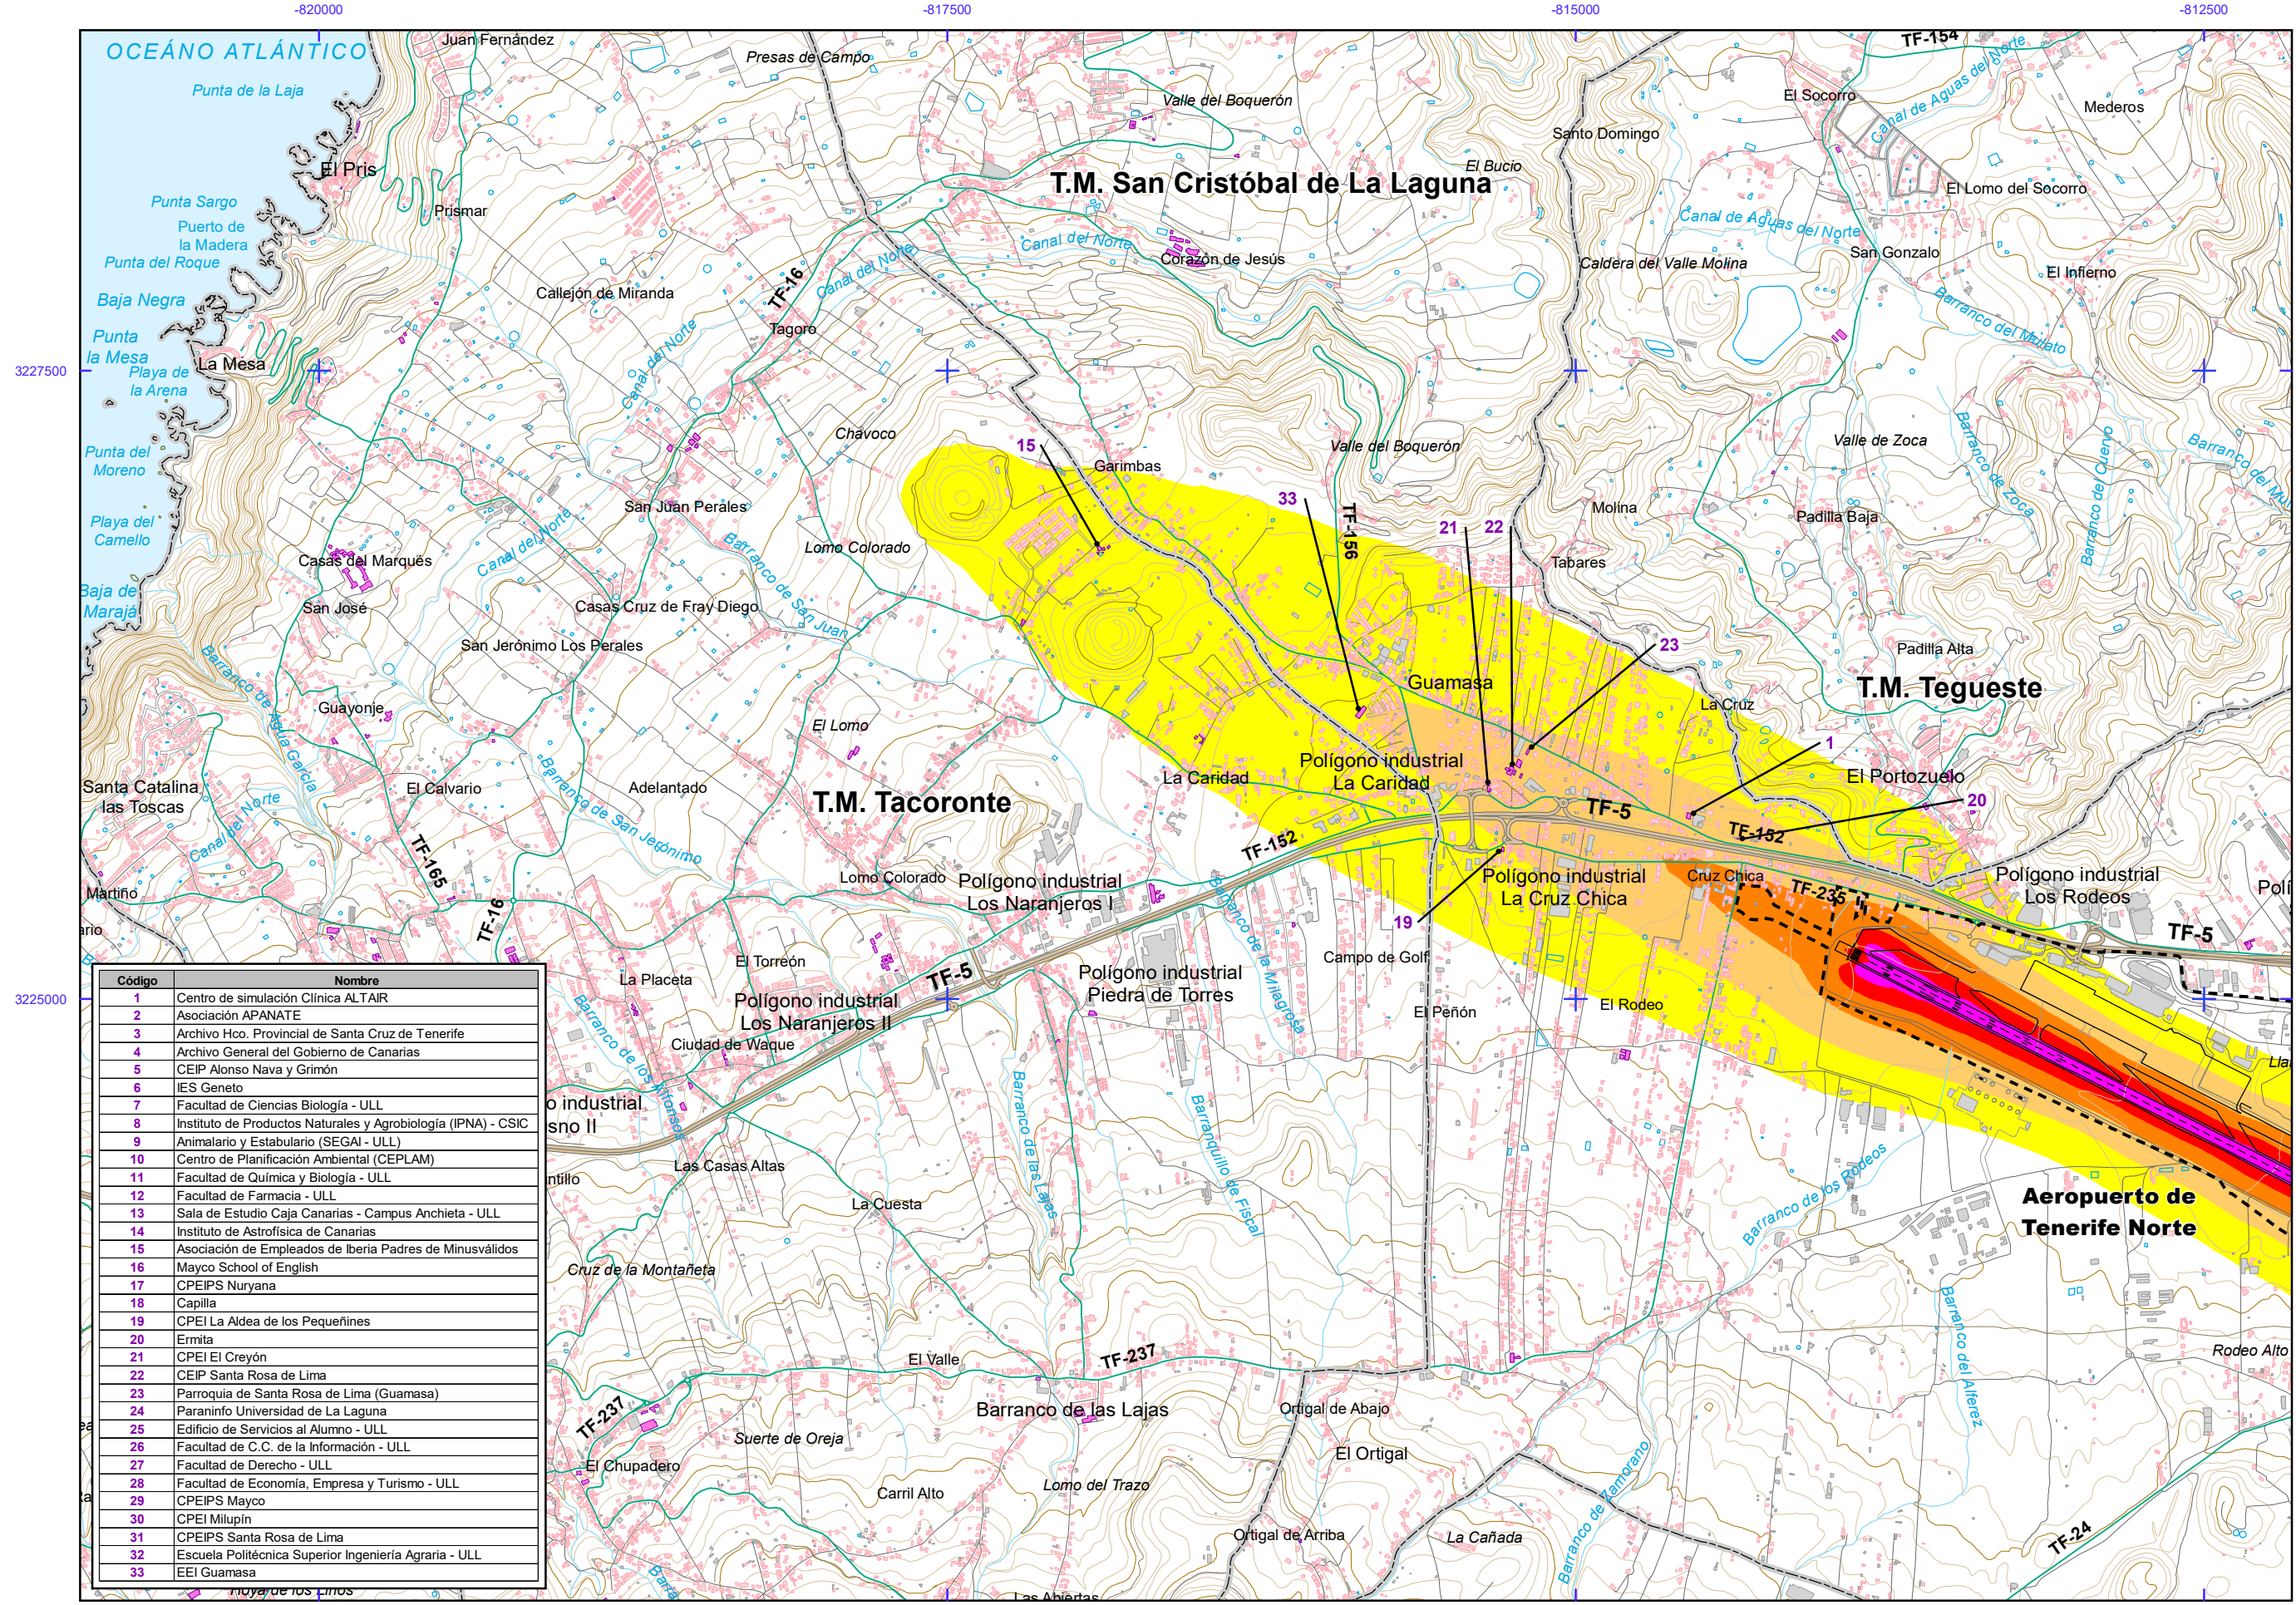

**Otros elementos**

- Infraestructura aeroportuaria
- Delimitación zona de servicio
- Ámbito de estudio

**Elementos cartográficos**

- Límite municipio

AEROPUERTO DE TENERIFE NORTE

Otros elementos

Elementos cartográficos

AEROPUERTO DE TENERIFE NORTE

$L_d$

Nivel sonoro (dB (A))

55-60	70-75
60-65	>75
65-70	

Otros elementos

- Infraestructura aeroportuaria
- - - Delimitación zona de servicio

Elementos cartográficos

- - - Limite municipio