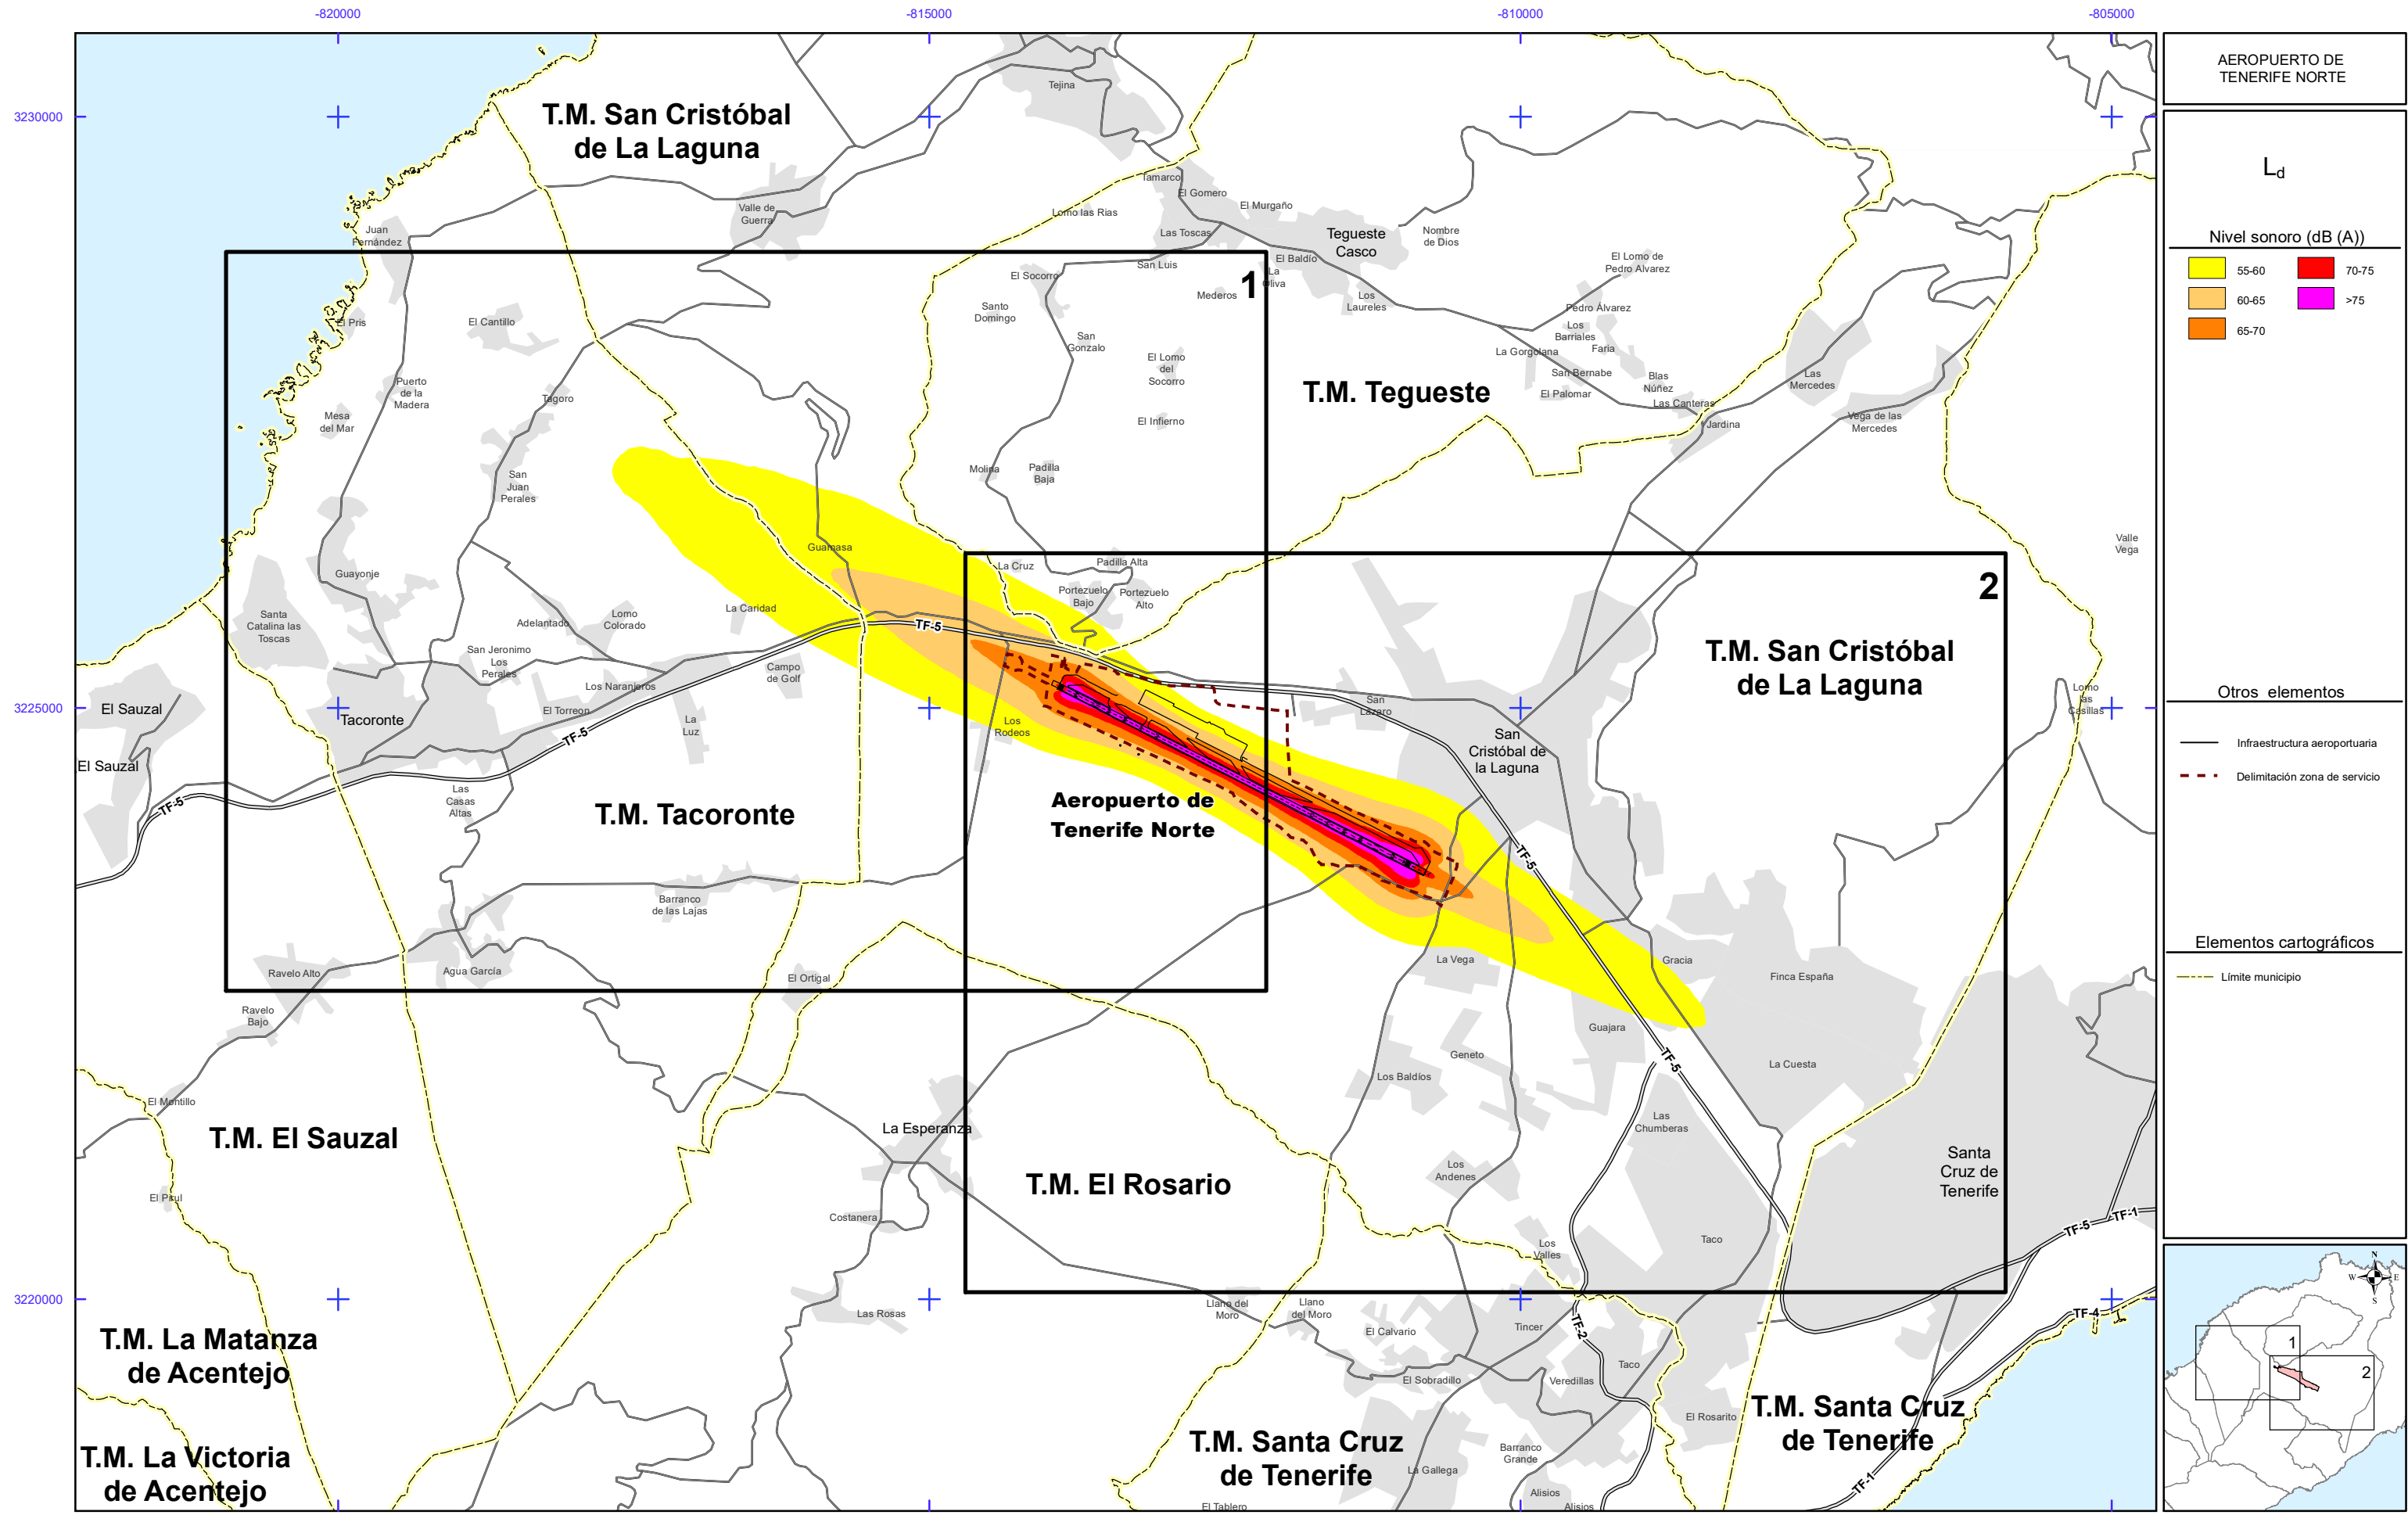

AEROPUERTO DE TENERIFE NORTE

L_d

Nivel sonoro (dB (A))

55-60	70-75
60-65	>75
65-70	

Otros elementos

- Infraestructura aeroportuaria
- - - Delimitación zona de servicio

Elementos cartográficos

- - - Limite municipio