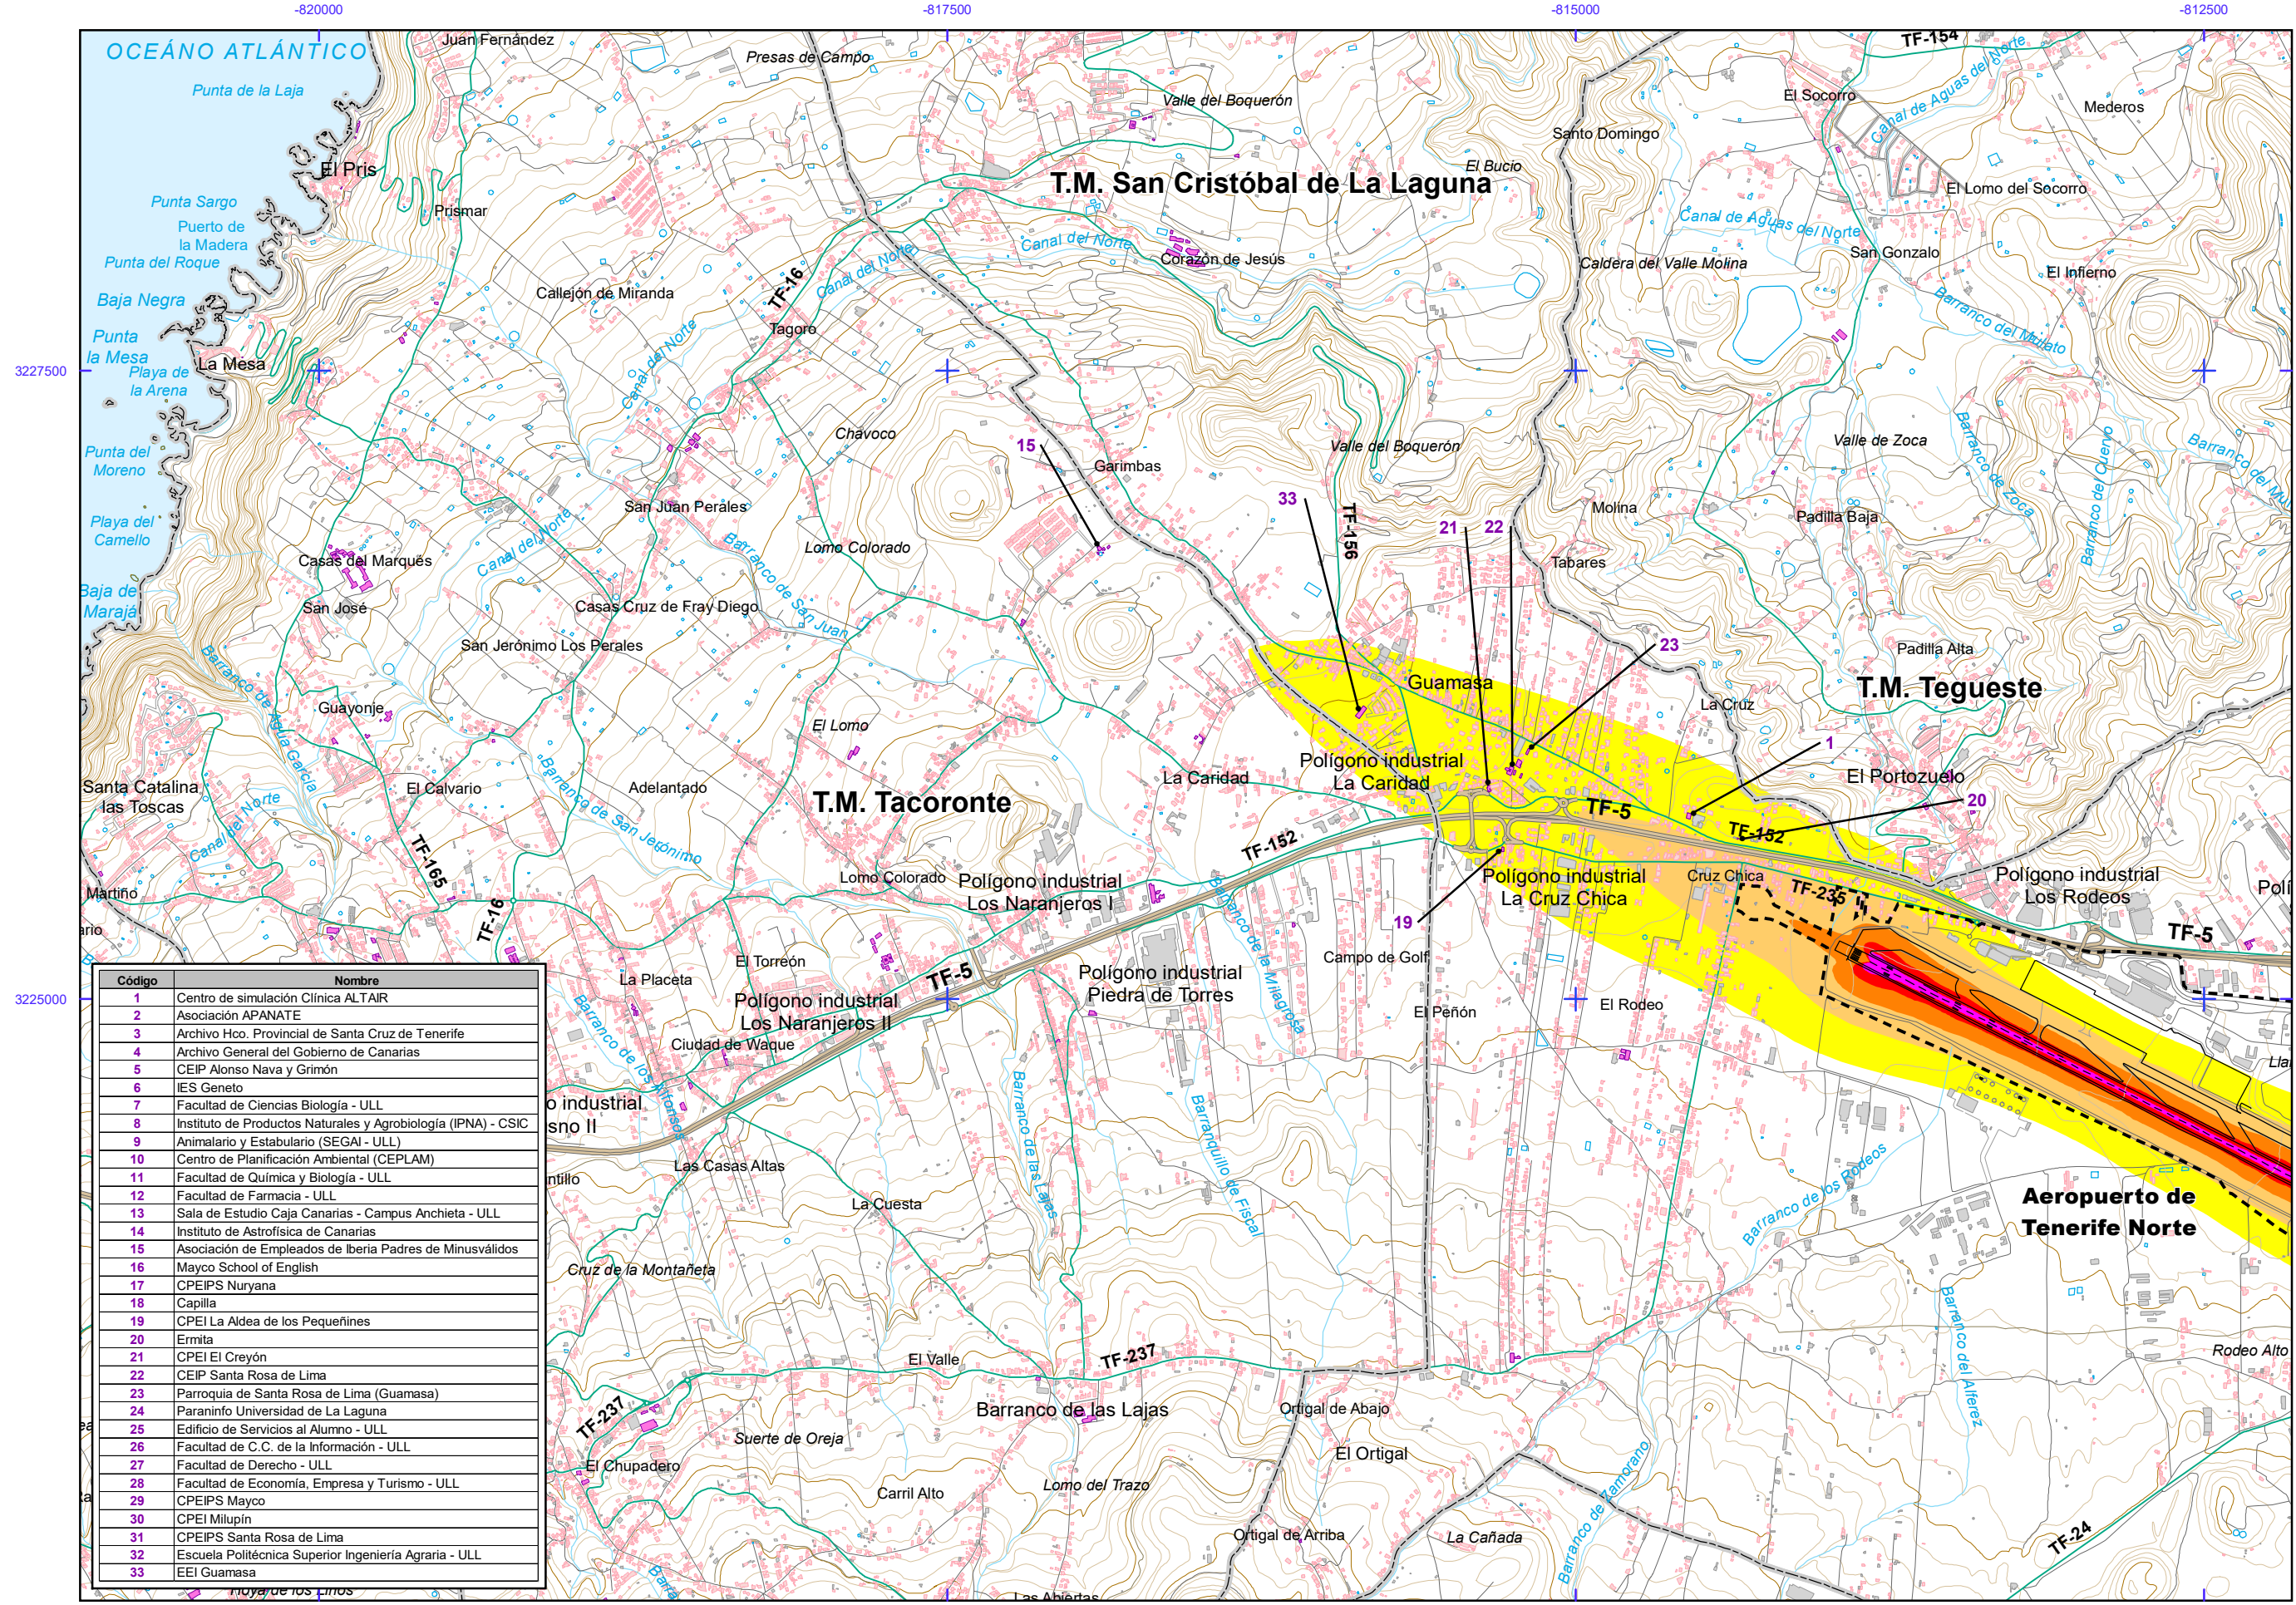

**Otros elementos**

- Infraestructura aeroportuaria
- Delimitación zona de servicio
- Ámbito de estudio

**Elementos cartográficos**

- Límite municipio

AEROPUERTO DE TENERIFE NORTE

Otros elementos

Elementos cartográficos

AEROPUERTO DE TENERIFE NORTE

Otros elementos

Elementos cartográficos

**AEROPUERTO DE TENERIFE NORTE**

Código	Nombre
1	Centro de simulación Clínica ALTAIR
2	Asociación APANATE
3	Archivo Hco. Provincial de Santa Cruz de Tenerife
4	Archivo General del Gobierno de Canarias
5	CEIP Alonso Nava y Grimón
6	IES Geneto
7	Facultad de Ciencias Biología - ULL
8	Instituto de Productos Naturales y Agrobiología (IPNA) - CSIC
9	Animalario y Estabulario (SEGAJ - ULL)
10	Centro de Planificación Ambiental (CEPLAM)
11	Facultad de Química y Biología - ULL
12	Facultad de Farmacia - ULL
13	Sala de Estudio Caja Canarias - Campus Anchieta - ULL
14	Instituto de Astrofísica de Canarias
15	Asociación de Empleados de Iberia Padres de Minusválidos
16	Mayco School of English
17	CPEIPS Nuryana
18	Capilla
19	CPEI La Aldea de los Pequeñines
20	Eremita
21	CPEI El Creyón
22	CEIP Santa Rosa de Lima
23	Parroquia de Santa Rosa de Lima (Guamasa)
24	Paraninfo Universidad de La Laguna
25	Edificio de Servicios al Alumno - ULL
26	Facultad de C.C. de la Información - ULL
27	Facultad de Derecho - ULL
28	Facultad de Economía, Empresa y Turismo - ULL
29	CPEIPS Mayco
30	CPEI Milupín
31	CPEIPS Santa Rosa de Lima
32	Escuela Politécnica Superior Ingeniería Agraria - ULL
33	EEl Guamasa