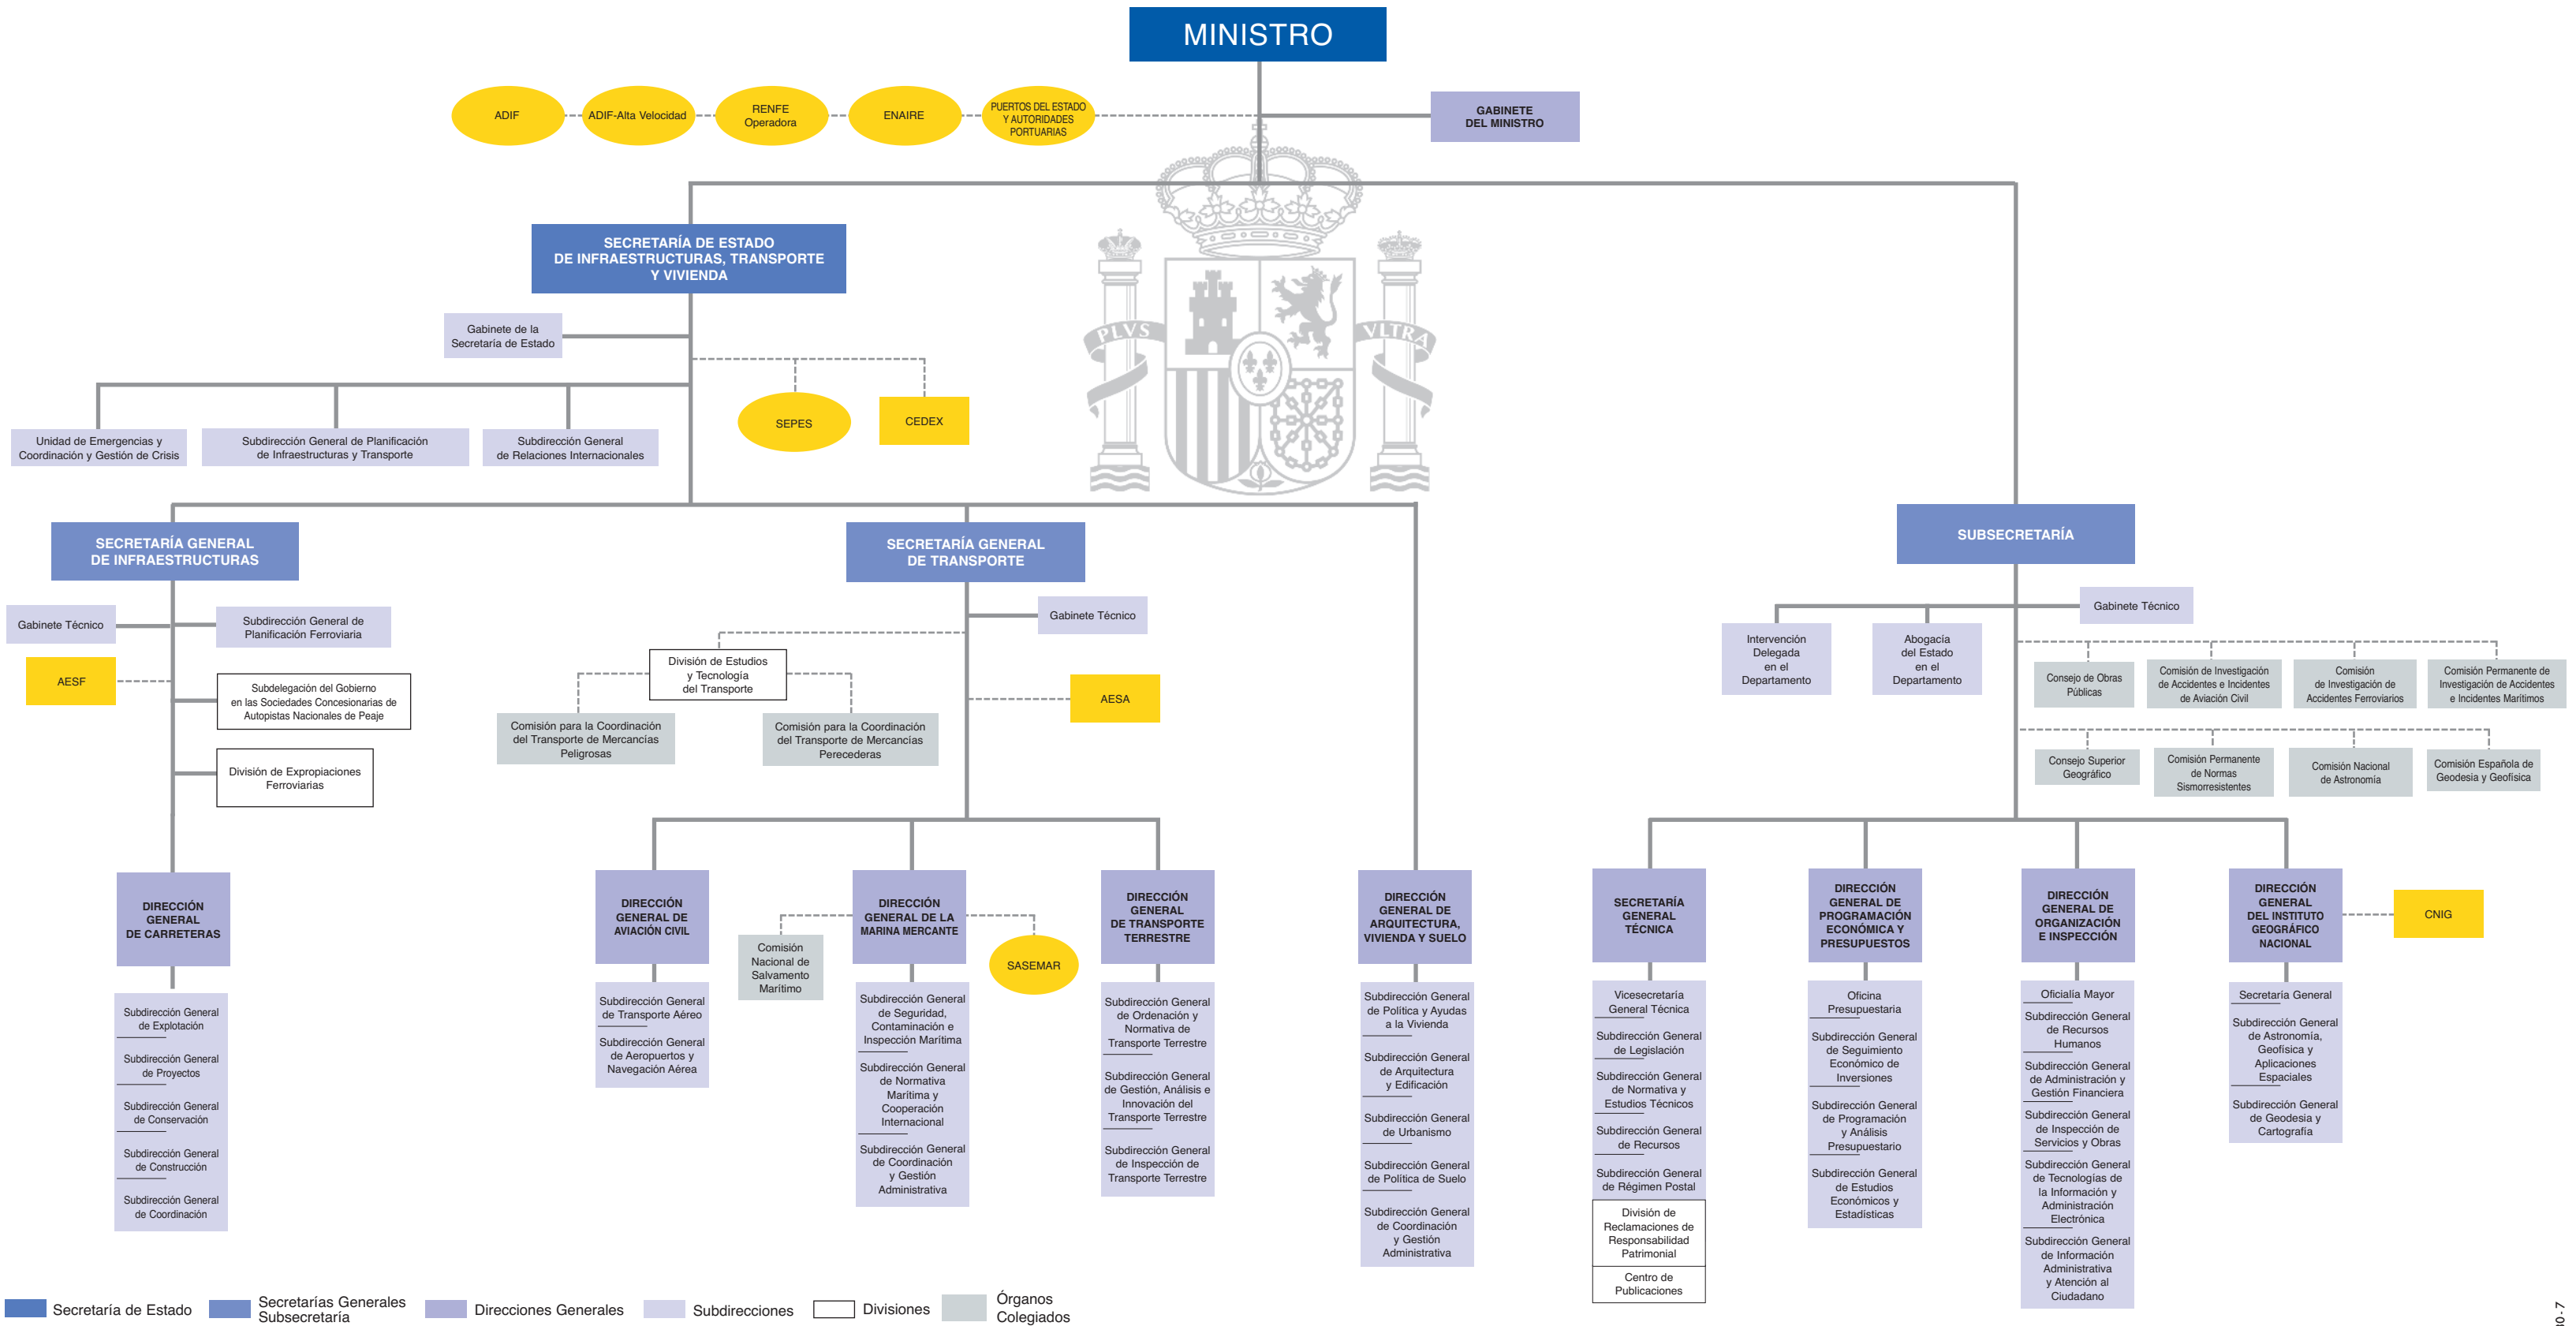

# ORGANIGRAMA DEL MINISTERIO DE FOMENTO

- Real Decreto 362/2017, de 8 de abril, por el que se desarrolla la estructura orgánica básica del Ministerio de Fomento (BOE de 11 de abril).  
 - Real Decreto 424/2016, de 11 de noviembre, por el que se establece la estructura orgánica básica de los departamentos ministeriales (BOE de 12 de noviembre).

(Actualización a 11 de abril de 2017)

■ Ministro   
 ■ Secretaría de Estado   
 ■ Secretarías Generales Subsecretaría   
 ■ Direcciones Generales   
 ■ Subdirecciones   
  Divisiones   
  Órganos Colegiados

ORGANISMOS AUTÓNOMOS Y AGENCIAS   
  ENTES PÚBLICOS Y ENTIDADES PÚBLICAS EMPRESARIALES

CEDEX: Centro de Estudios y Experimentación de Obras Públicas  
 ADIF: Administrador de Infraestructuras Ferroviarias  
 CNIG: Centro Nacional de Información Geográfica

SASEMAR: Sociedad de Salvamento y Seguridad Marítima  
 AESA: Agencia Estatal de Seguridad Aérea  
 SEPE: Entidad Pública Empresarial de Suelo  
 AESF: Agencia Estatal de Seguridad Ferroviaria

\* El Organigrama alcanza hasta la Administración Institucional.